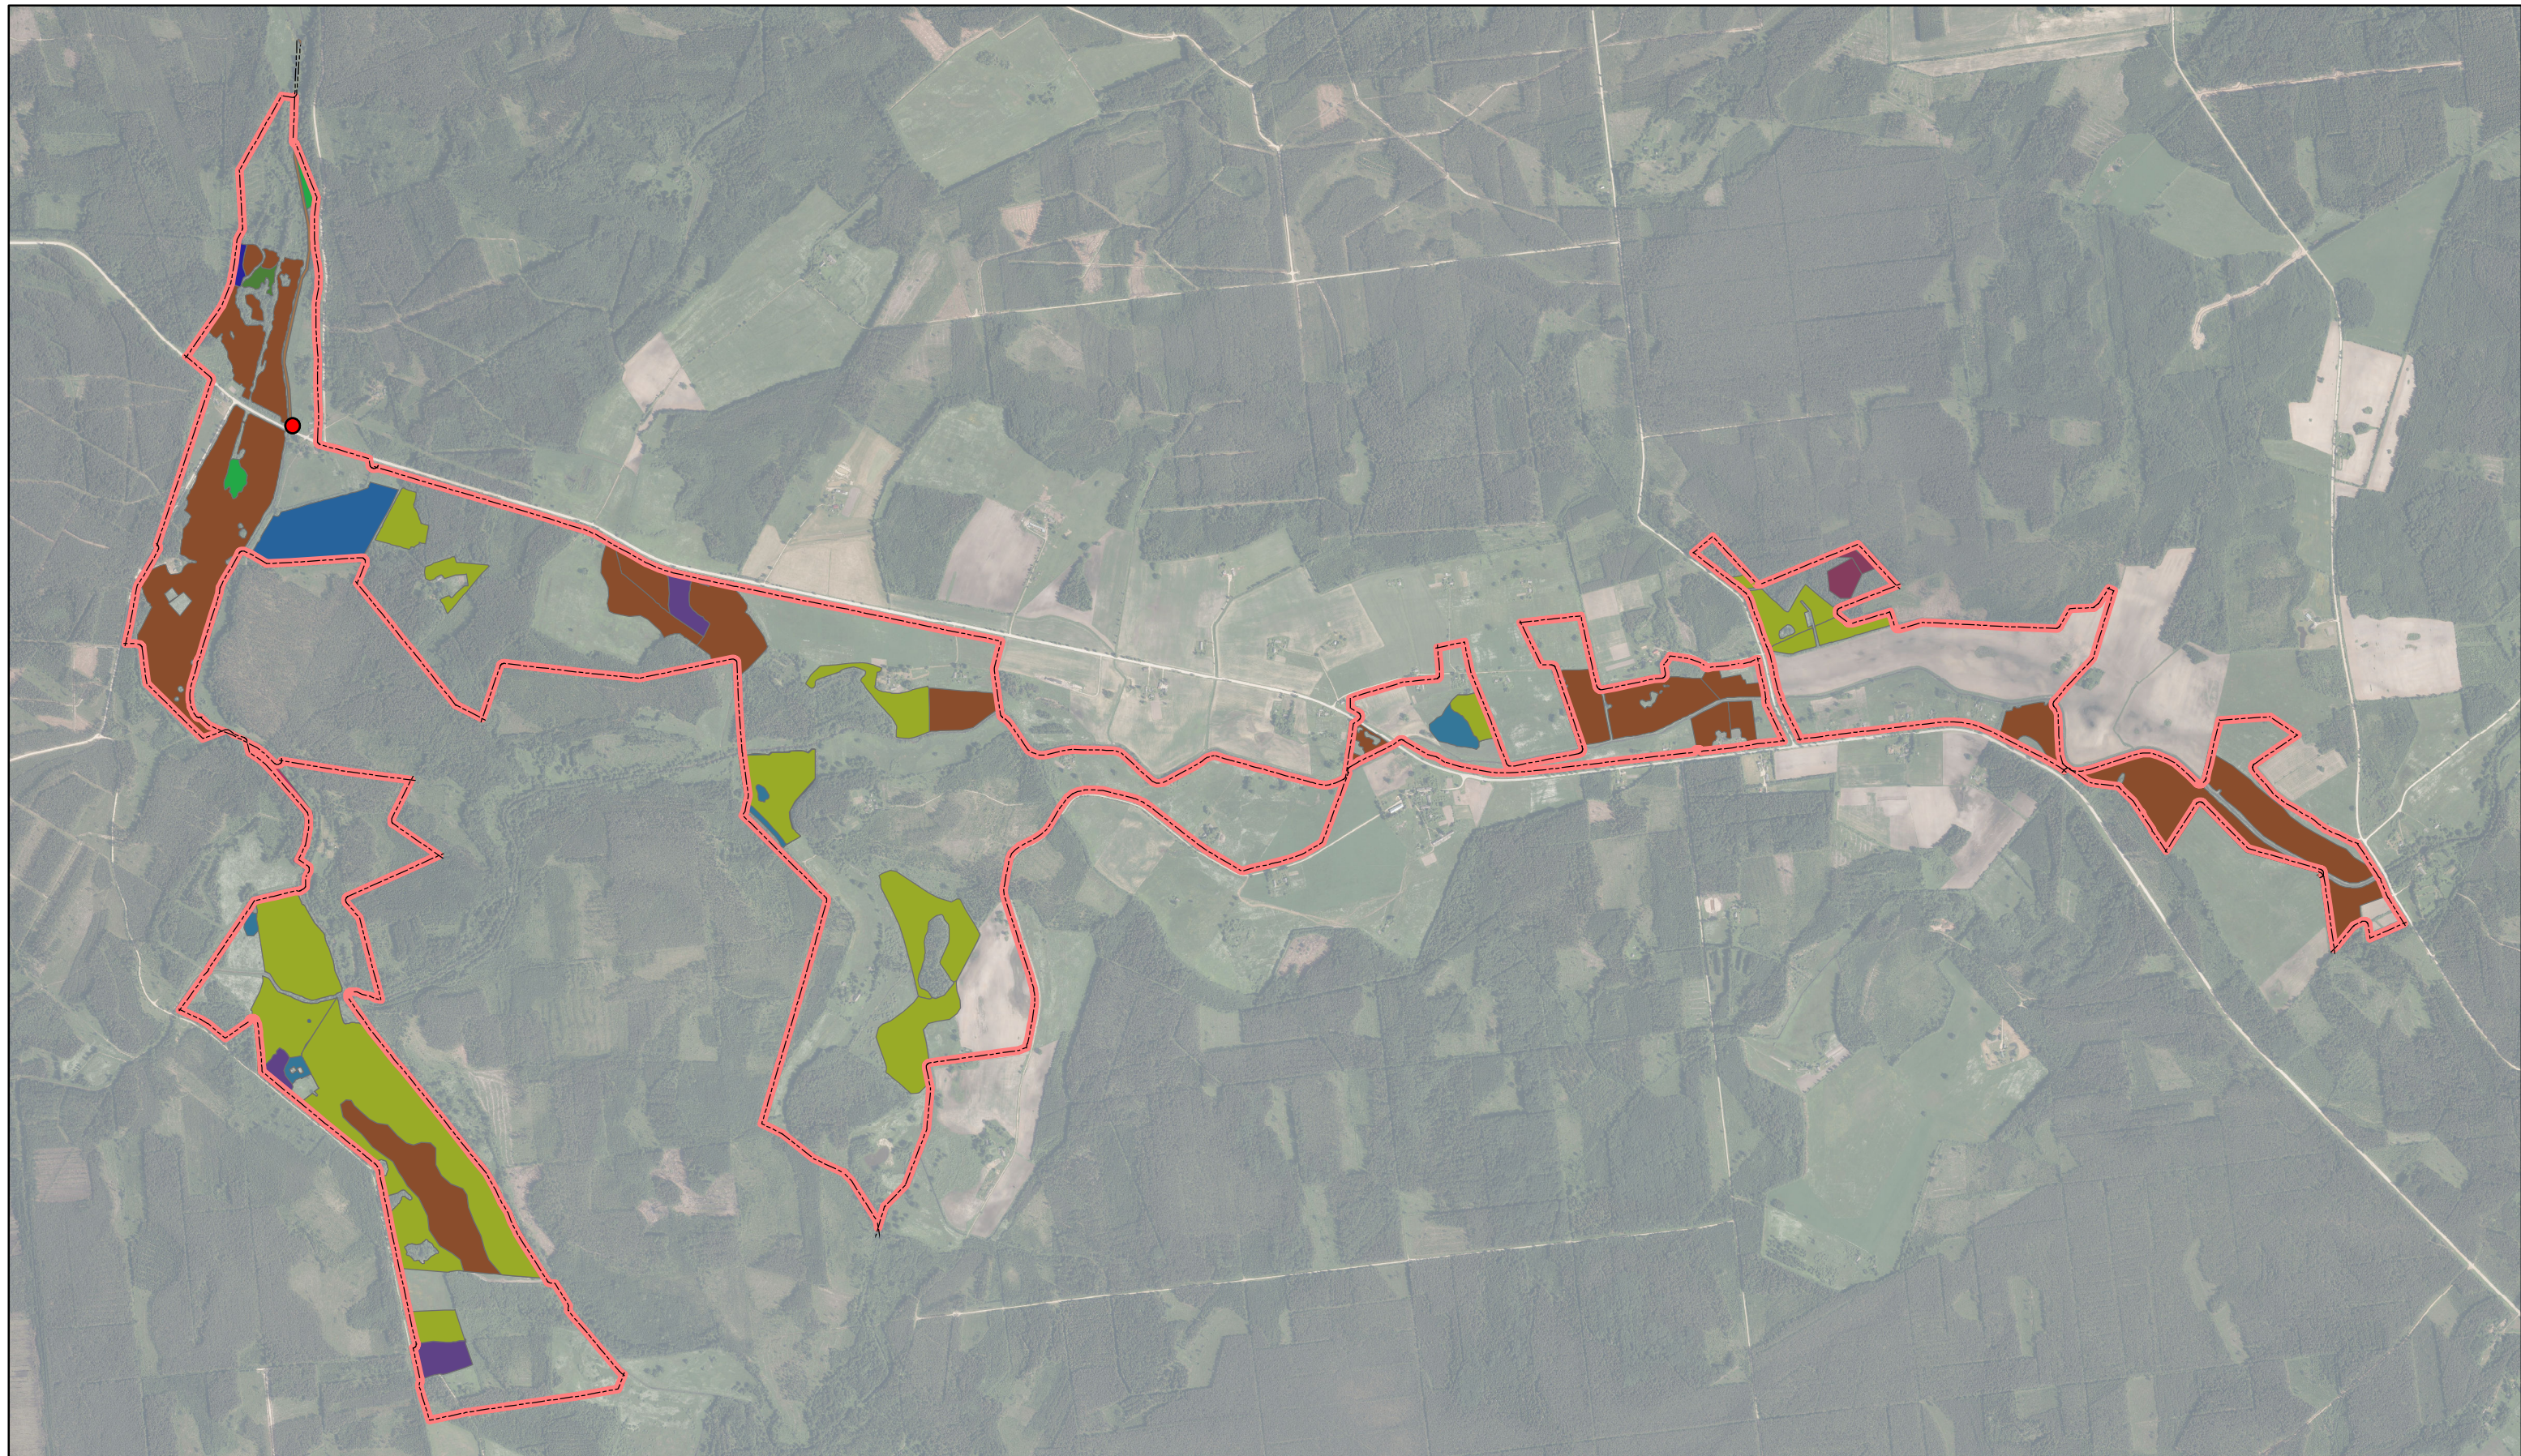

Lieldes upes palienes pļavas

ID: 339

 Ieteikumi veidojamā ĪADT robežām

 Direktīvas sugas

 3260	 6270*	 6430	 6510	 9010*	 9080*
 6210	 6410	 6450	 6530*	 9020*	 91E0*

Karte sagatavota: 29.08.2022