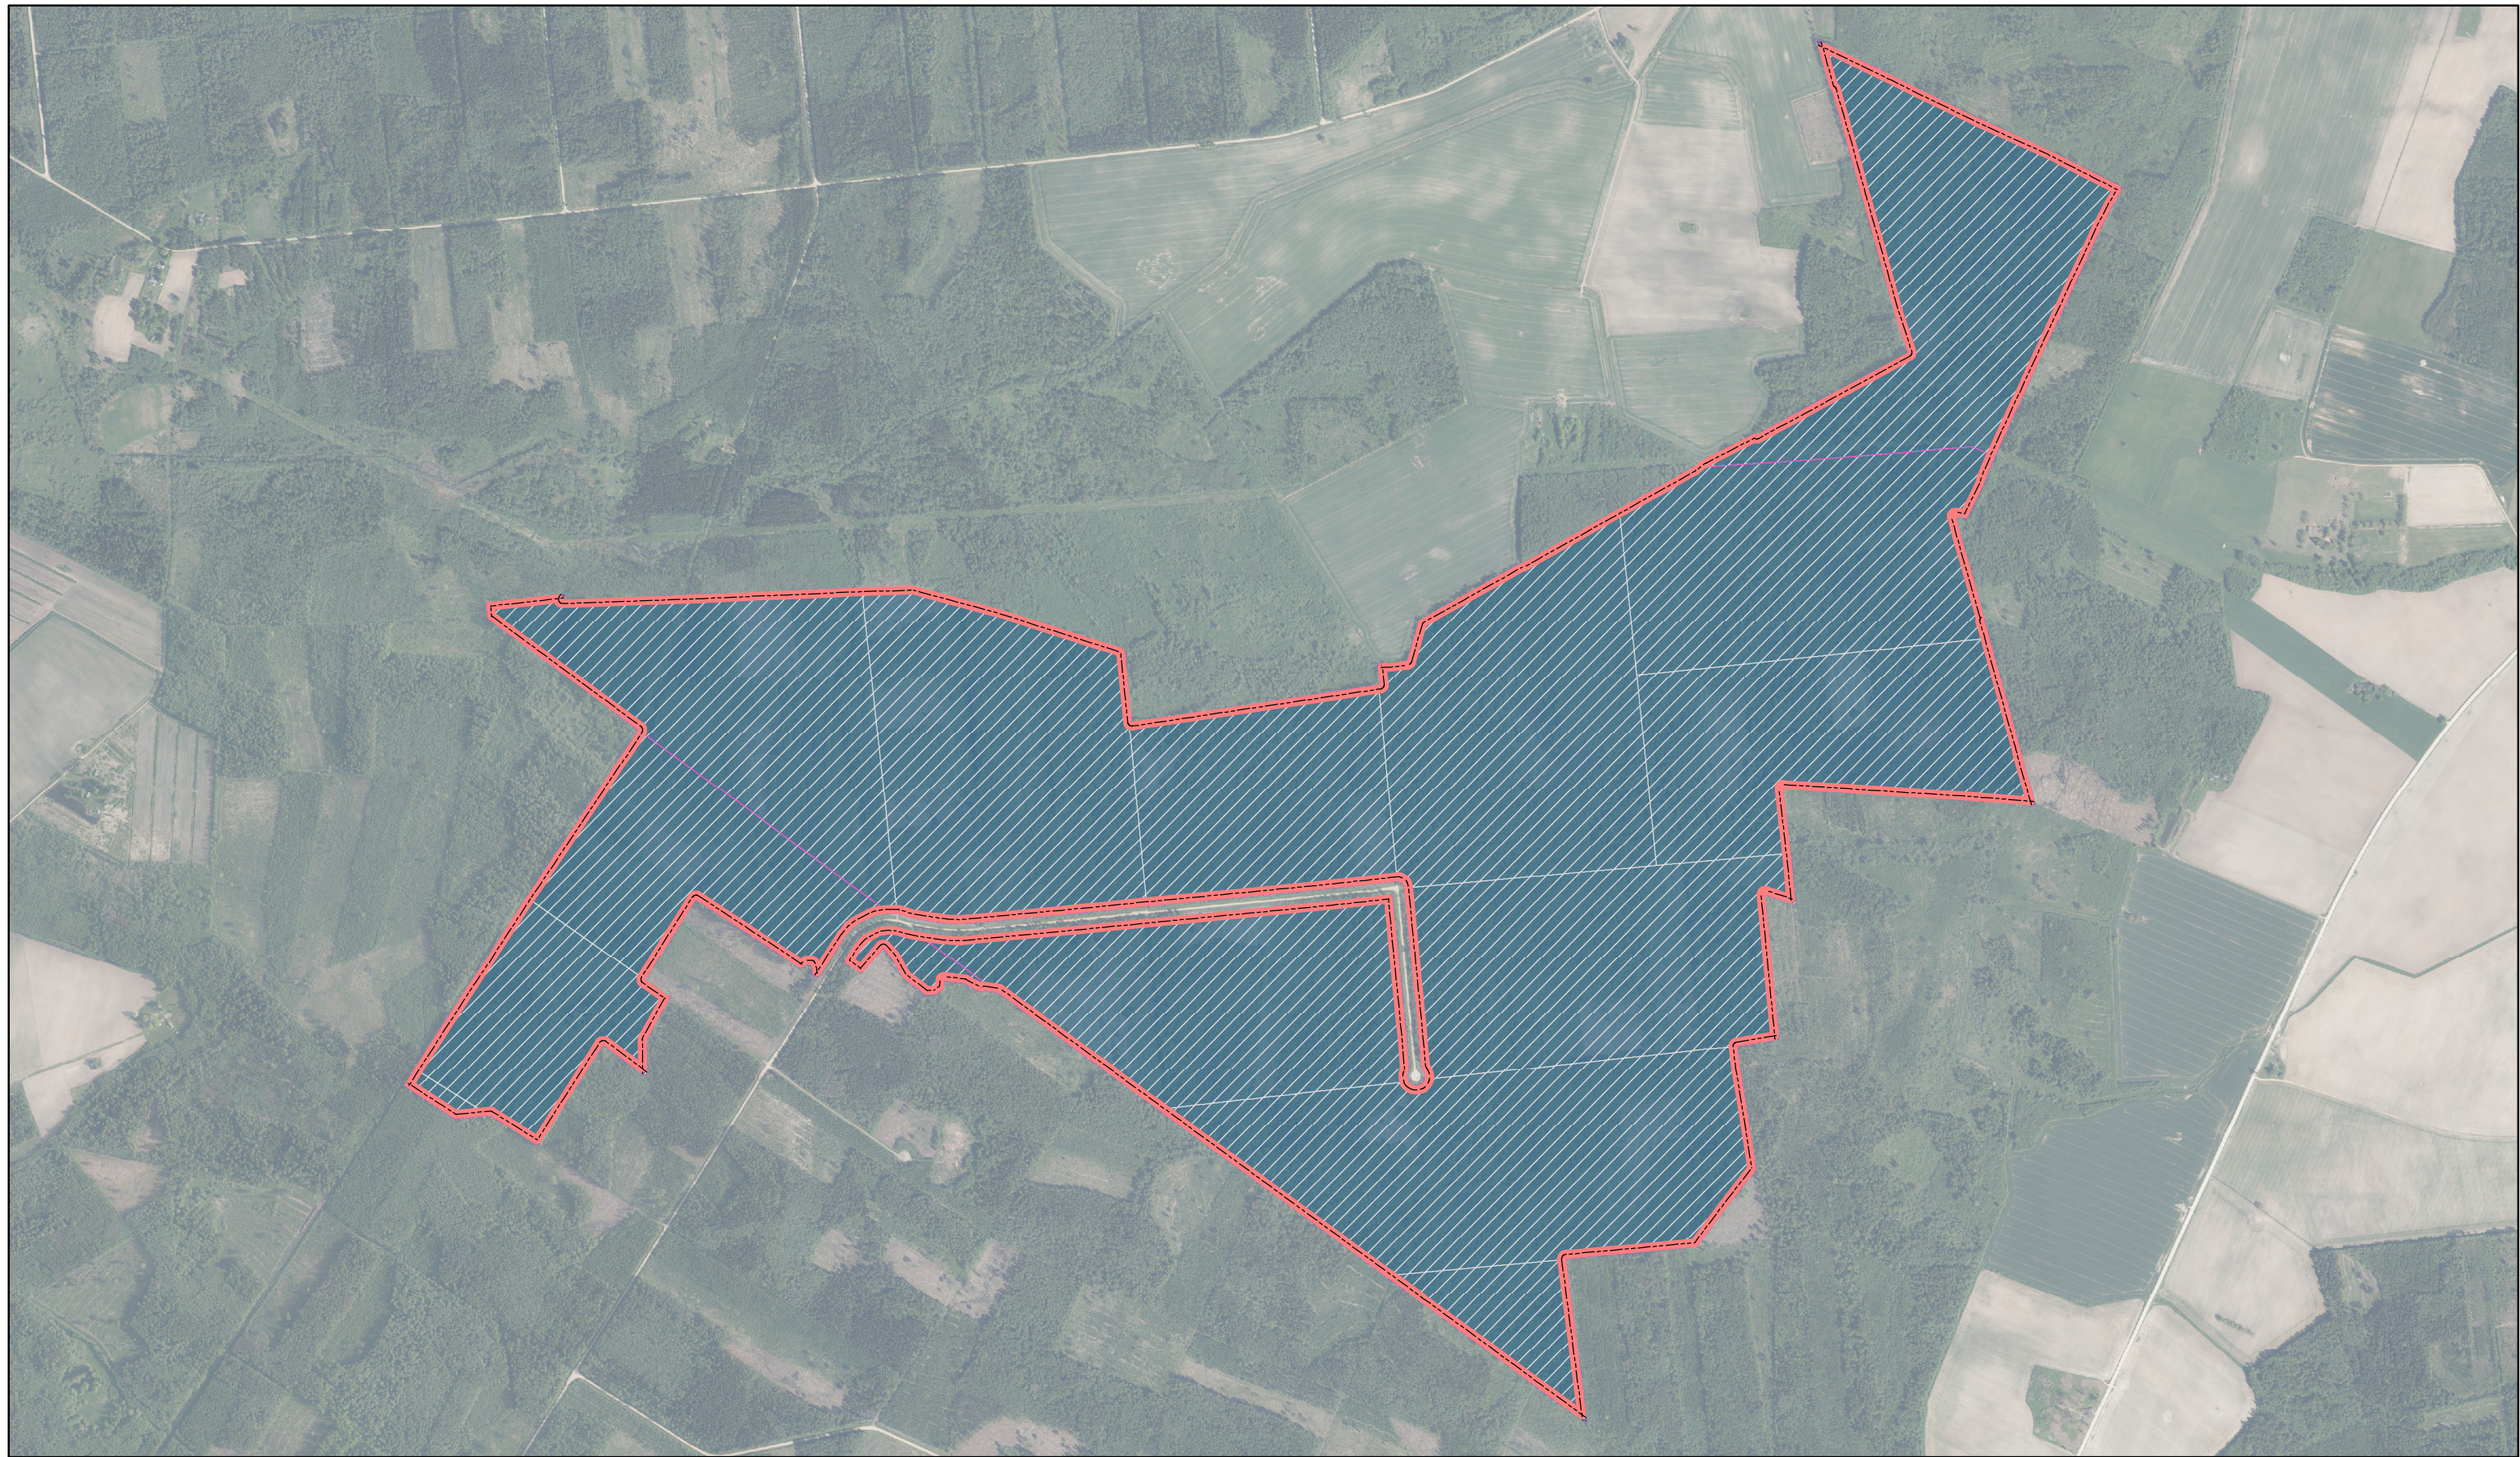

Korģes meži

ID: 470

- | | | | | | | | |
|--|----------------------------------|---|-----------------|---|-------------------|---|------------|
|  | Ieteikumi veidojamā ĪADT robežām |  | Fiziska persona |  | Juridiska persona |  | Pašvaldība |
|  | LVM zemes | | | | |  | Valsts |
|  | Kadastru robežas | | | | | | |

Karte sagatavota: 29.08.2022

0 395 790 m