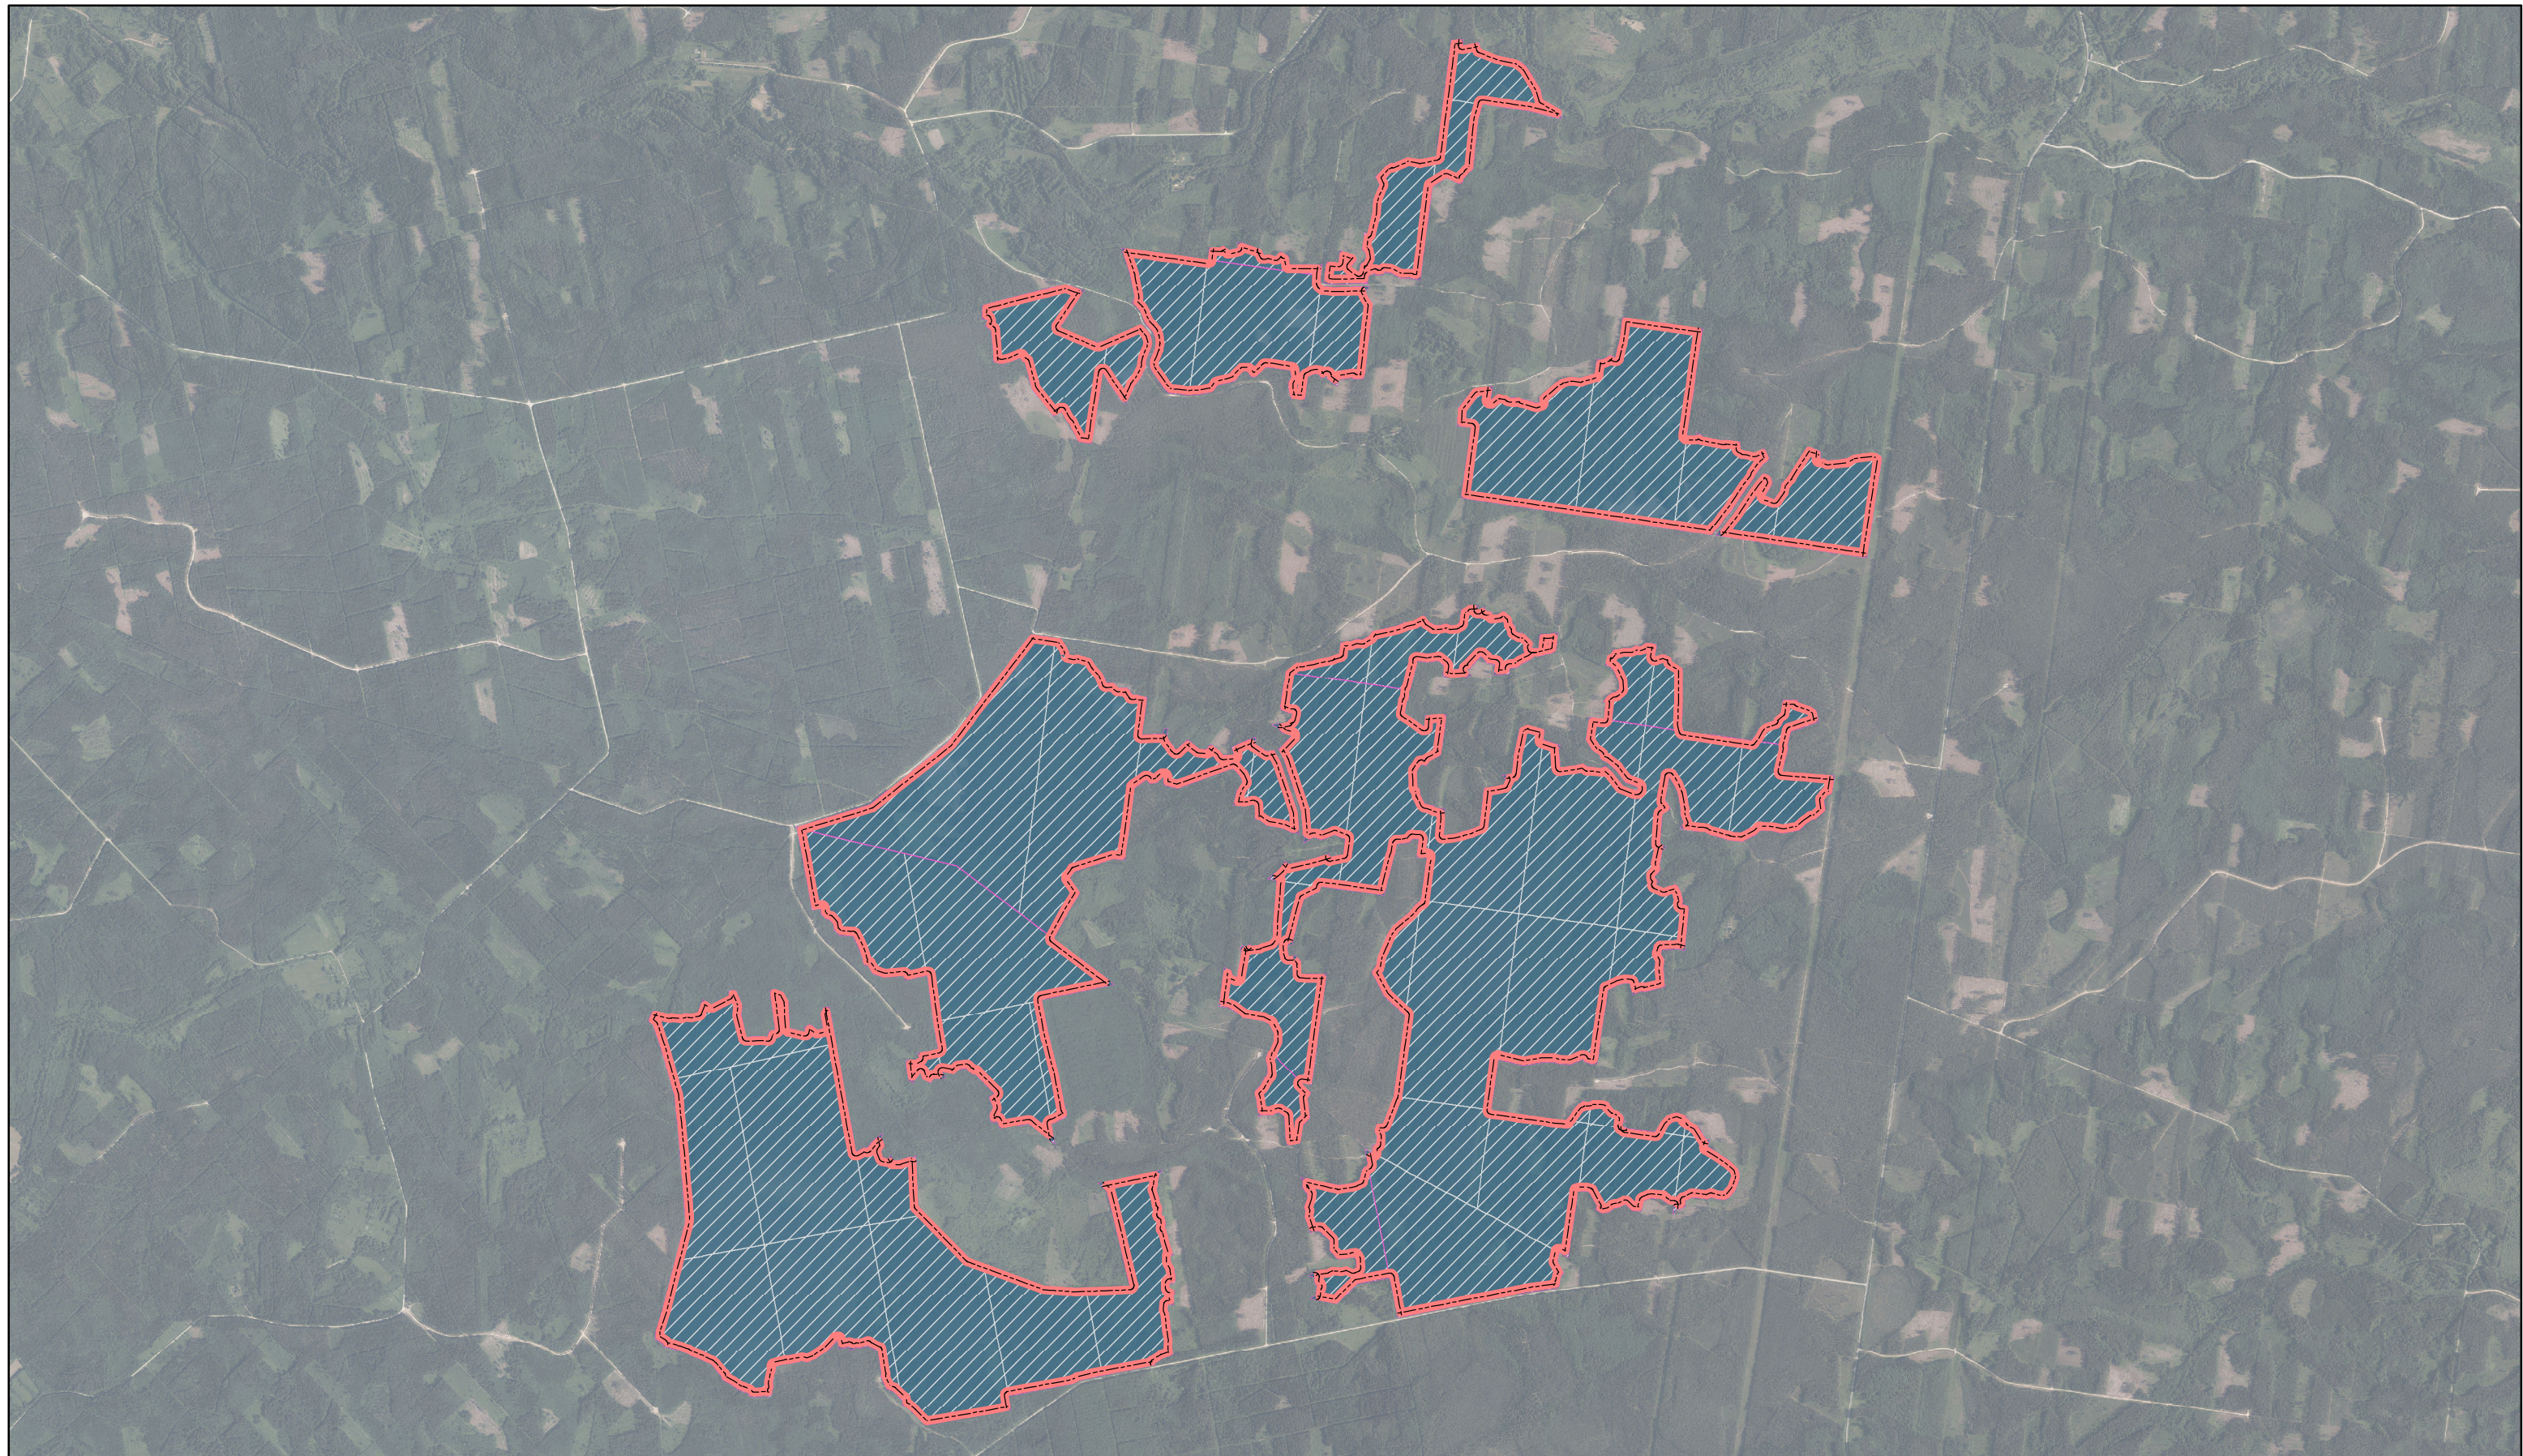

Krācējgrāvja staignāju meži

ID: 104

 Ieteikumi veidojamā ĪADT robežām  Valsts

 LVM zemes

 Kadastru robežas

Karte sagatavota: 29.08.2022

0 850 1 700
m