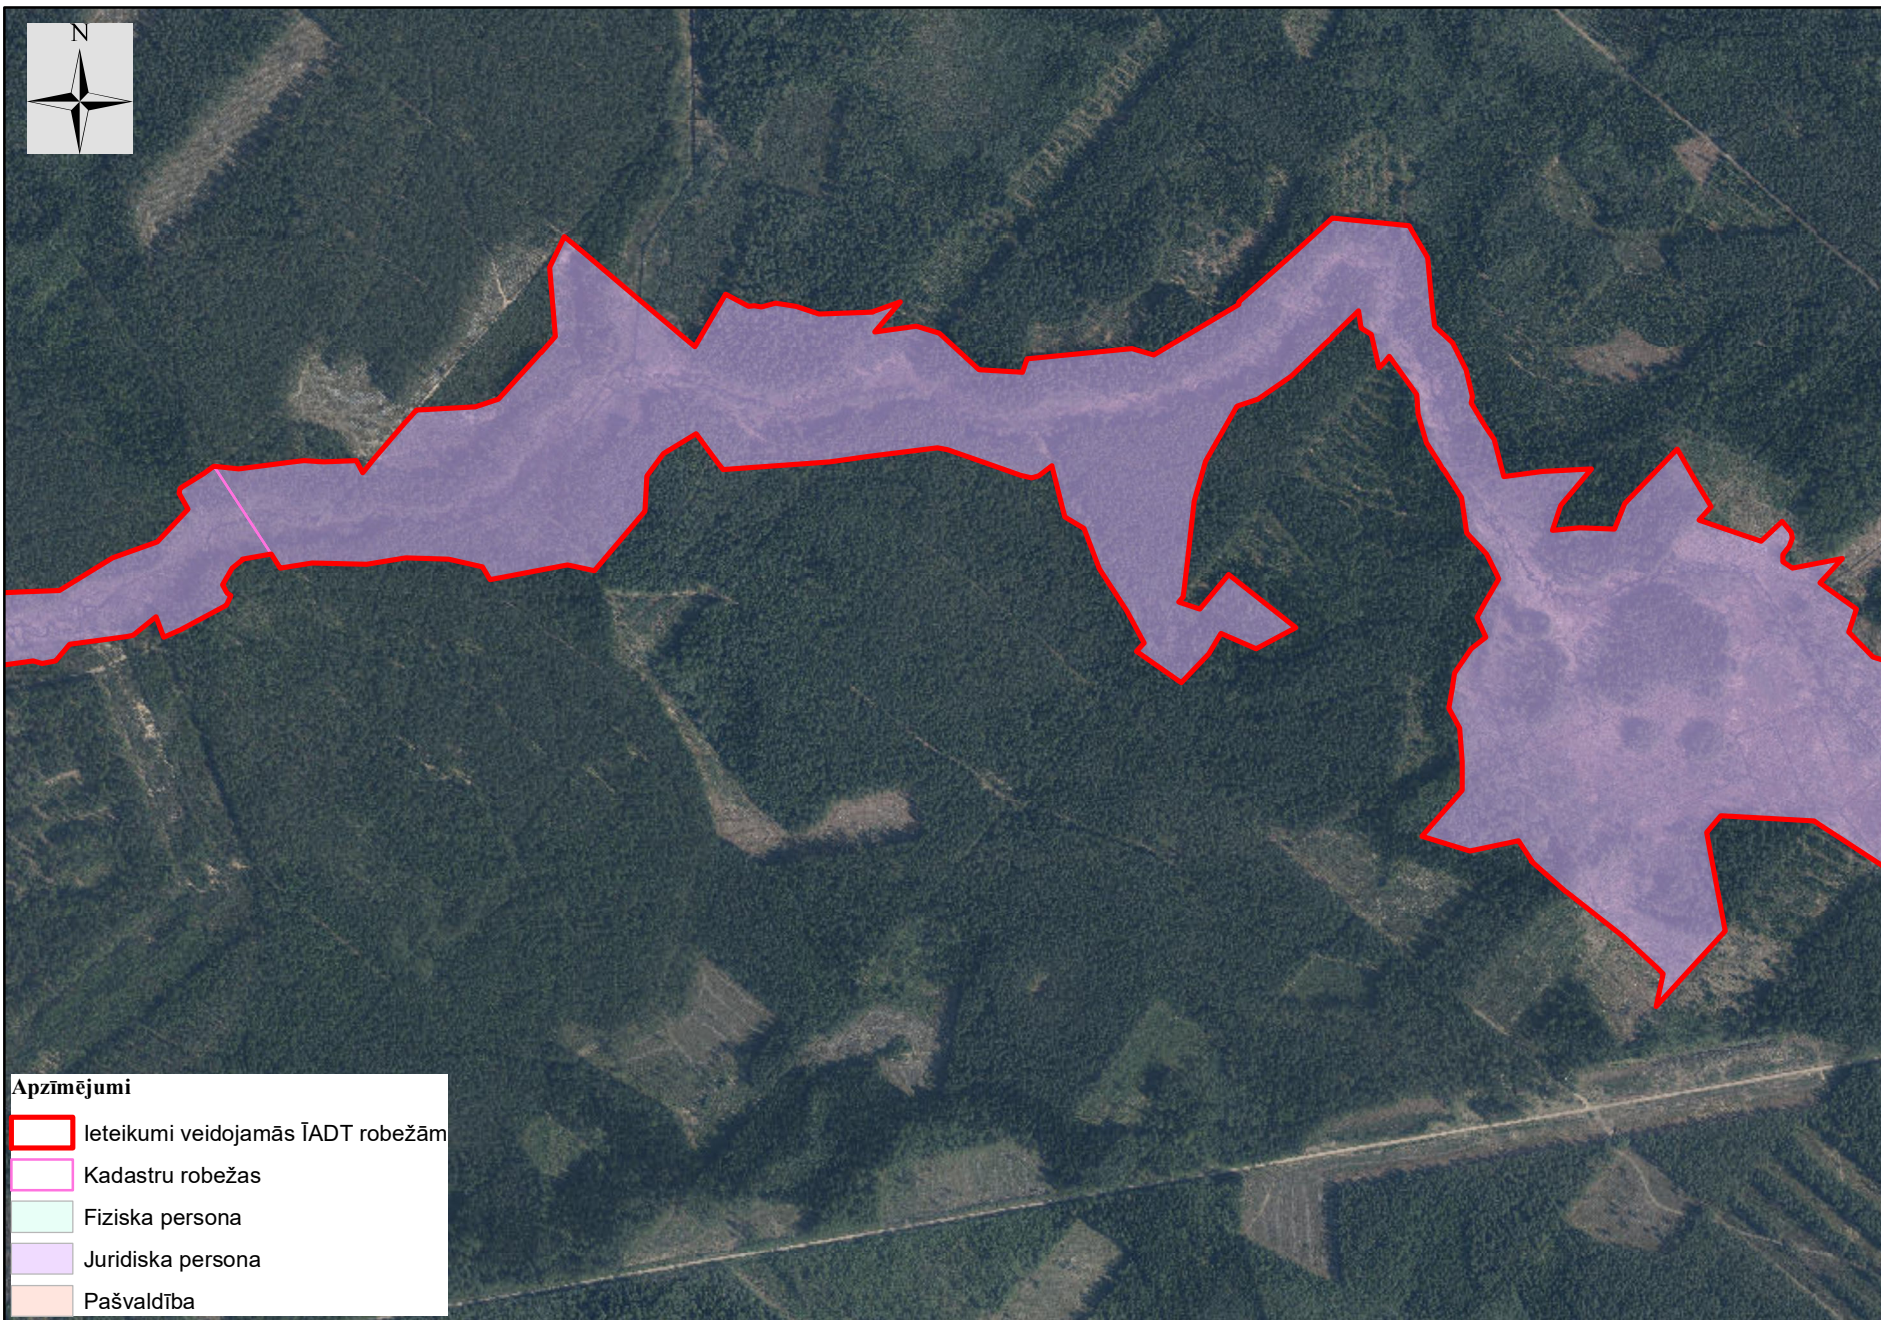

Ķīvuļurga

Karte sagatavota: 09.03.2023.

1:11 500 0 115 230 460 690 920 m