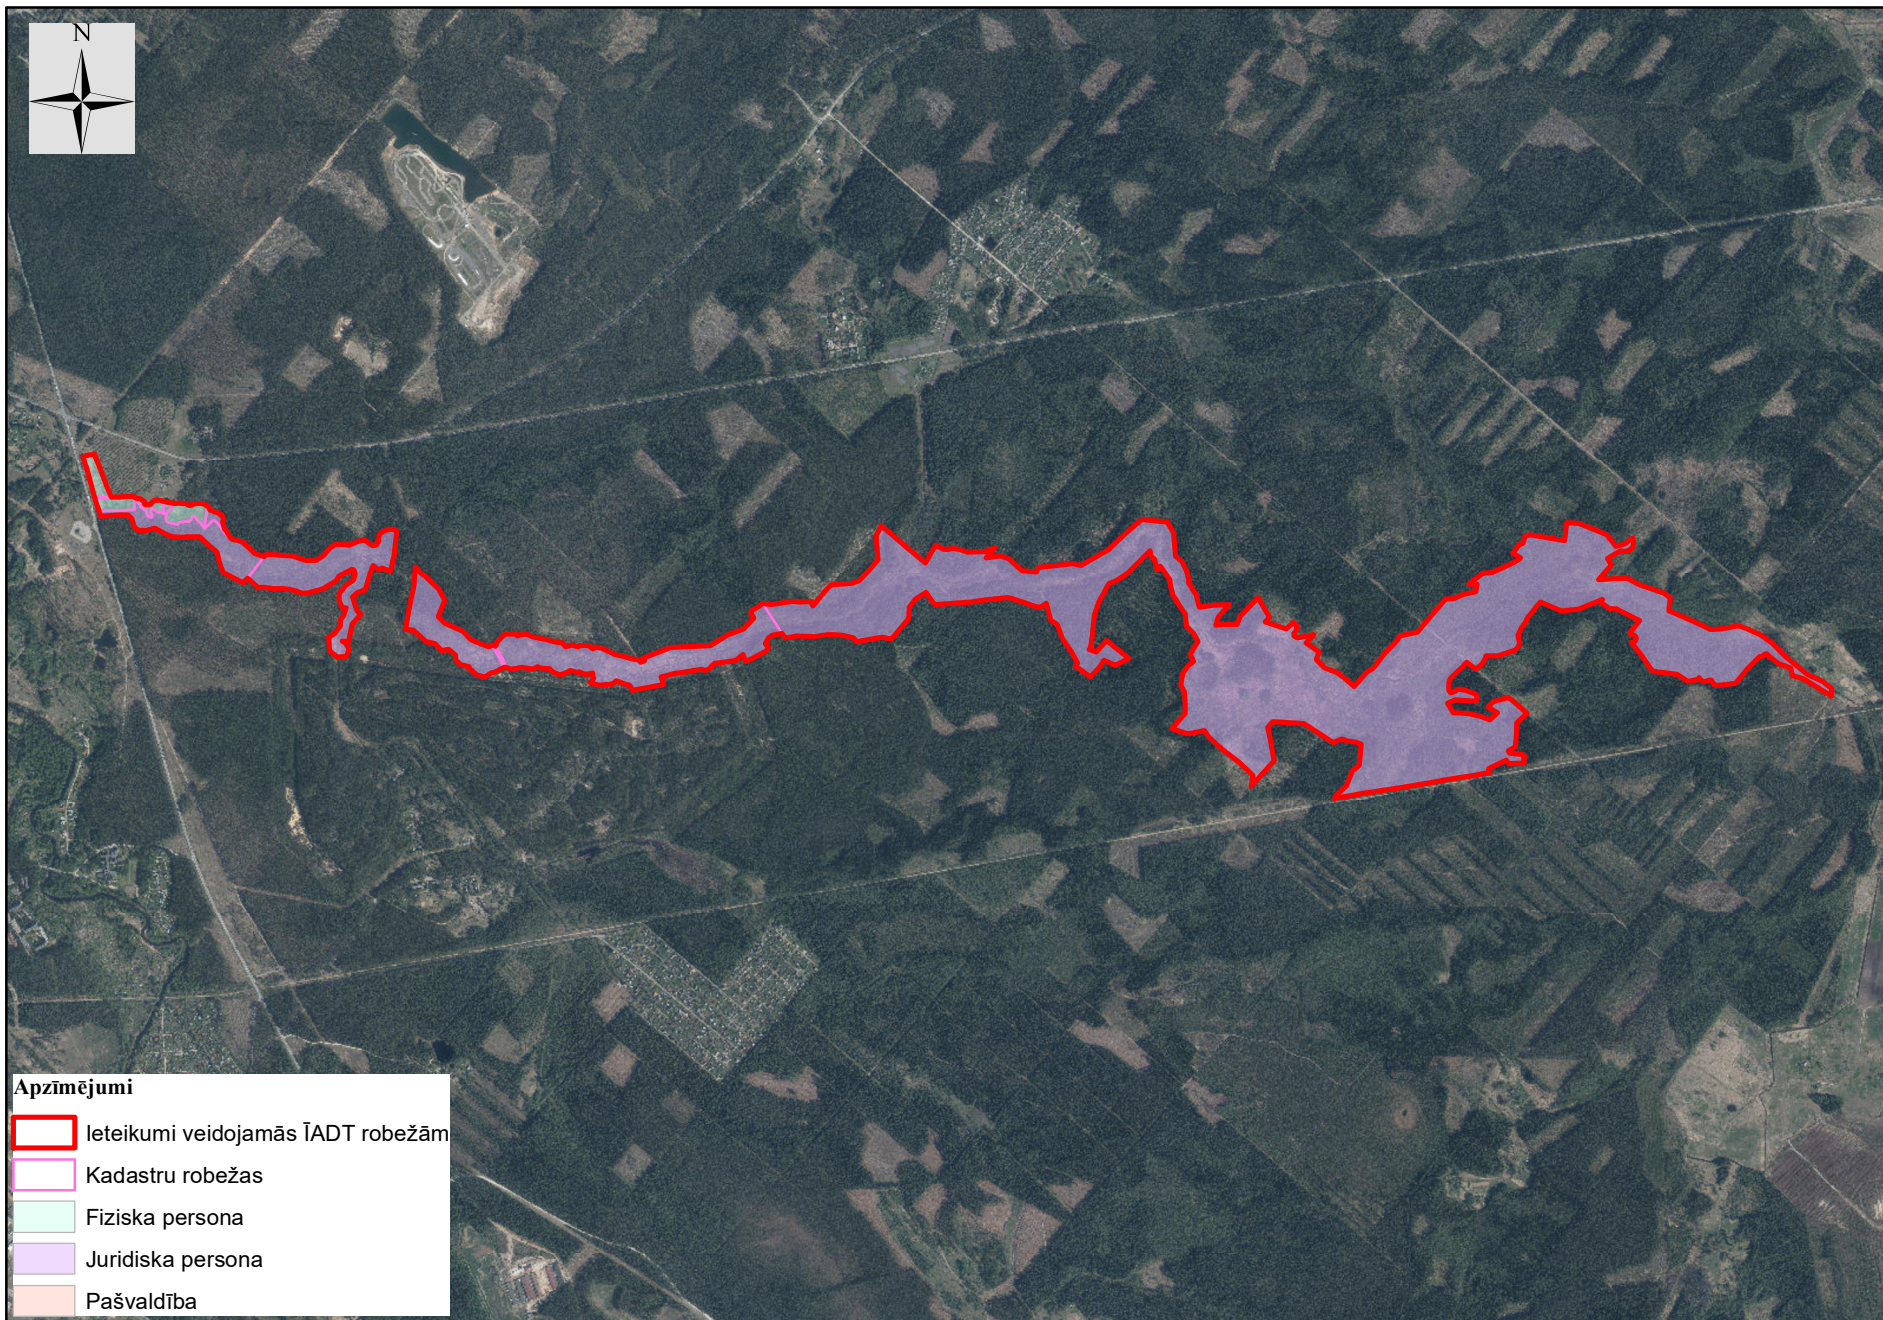

# Ķivulurga

Karte sagatavota: 09.03.2023.

1:33 962 0 330 660 1 320 1 980 2 640 m