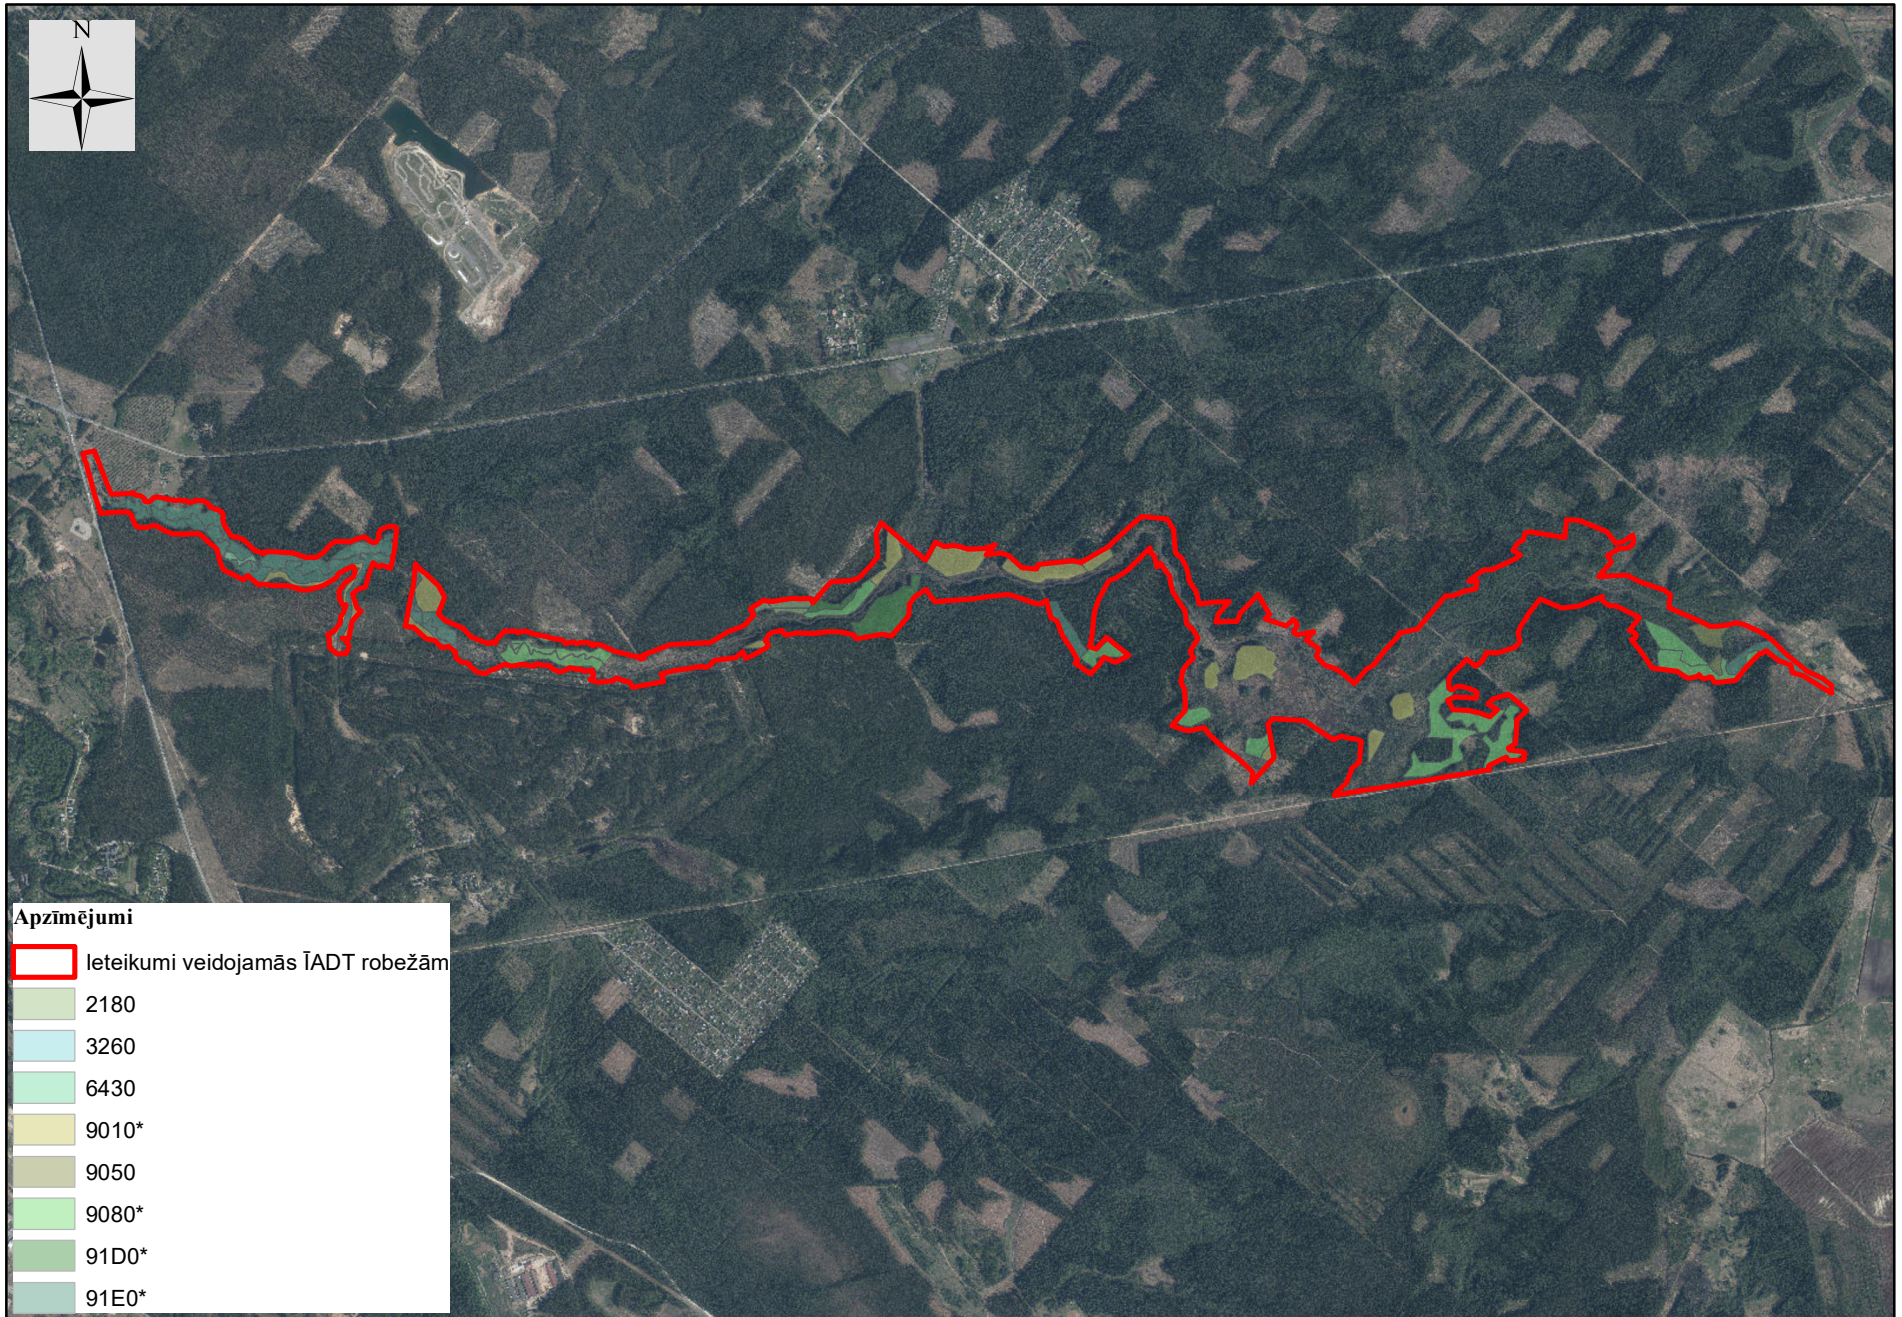

Ķivulurga

Karte sagatavota: 09.03.2023.

1:33 962 0 330 660 1 320 1 980 2 640 m