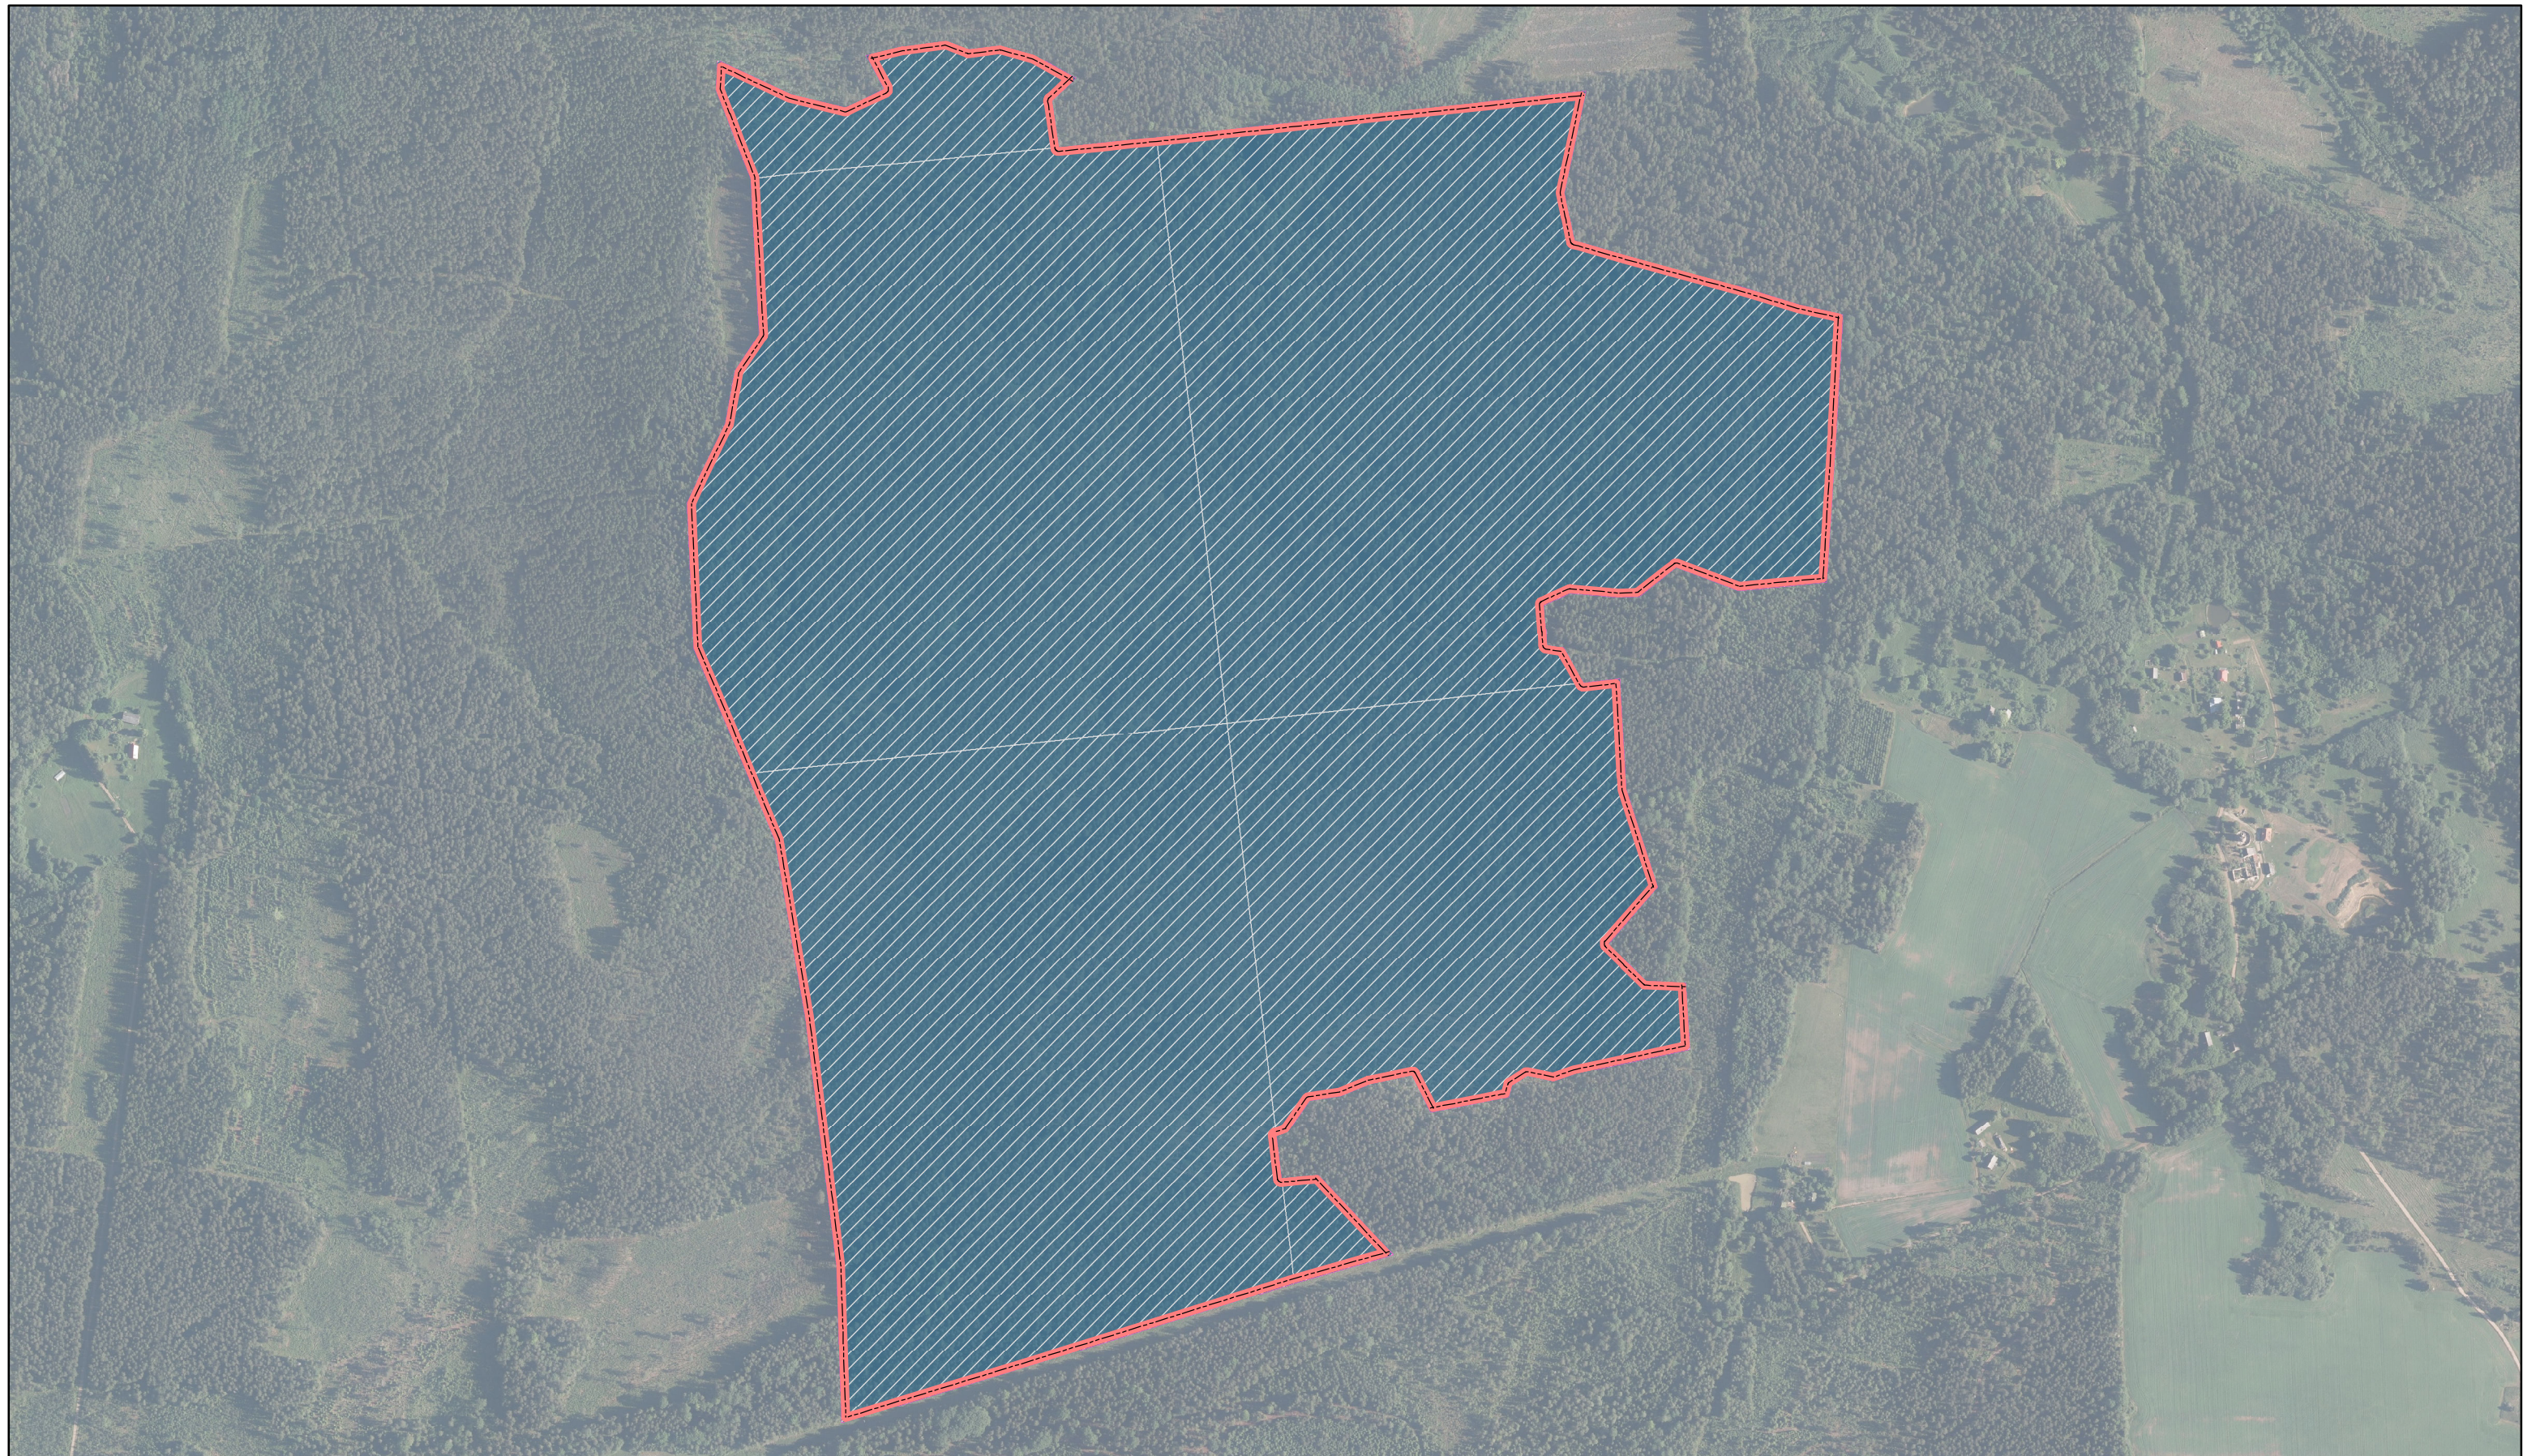

Kaļķciema meži

ID: 371

-  Ieteikumi veidojamā ĪADT robežām
-  Valsts
-  Kadastru robežas
-  LVM zemes

Karte sagatavota: 25.10.2022

0 175 350 m