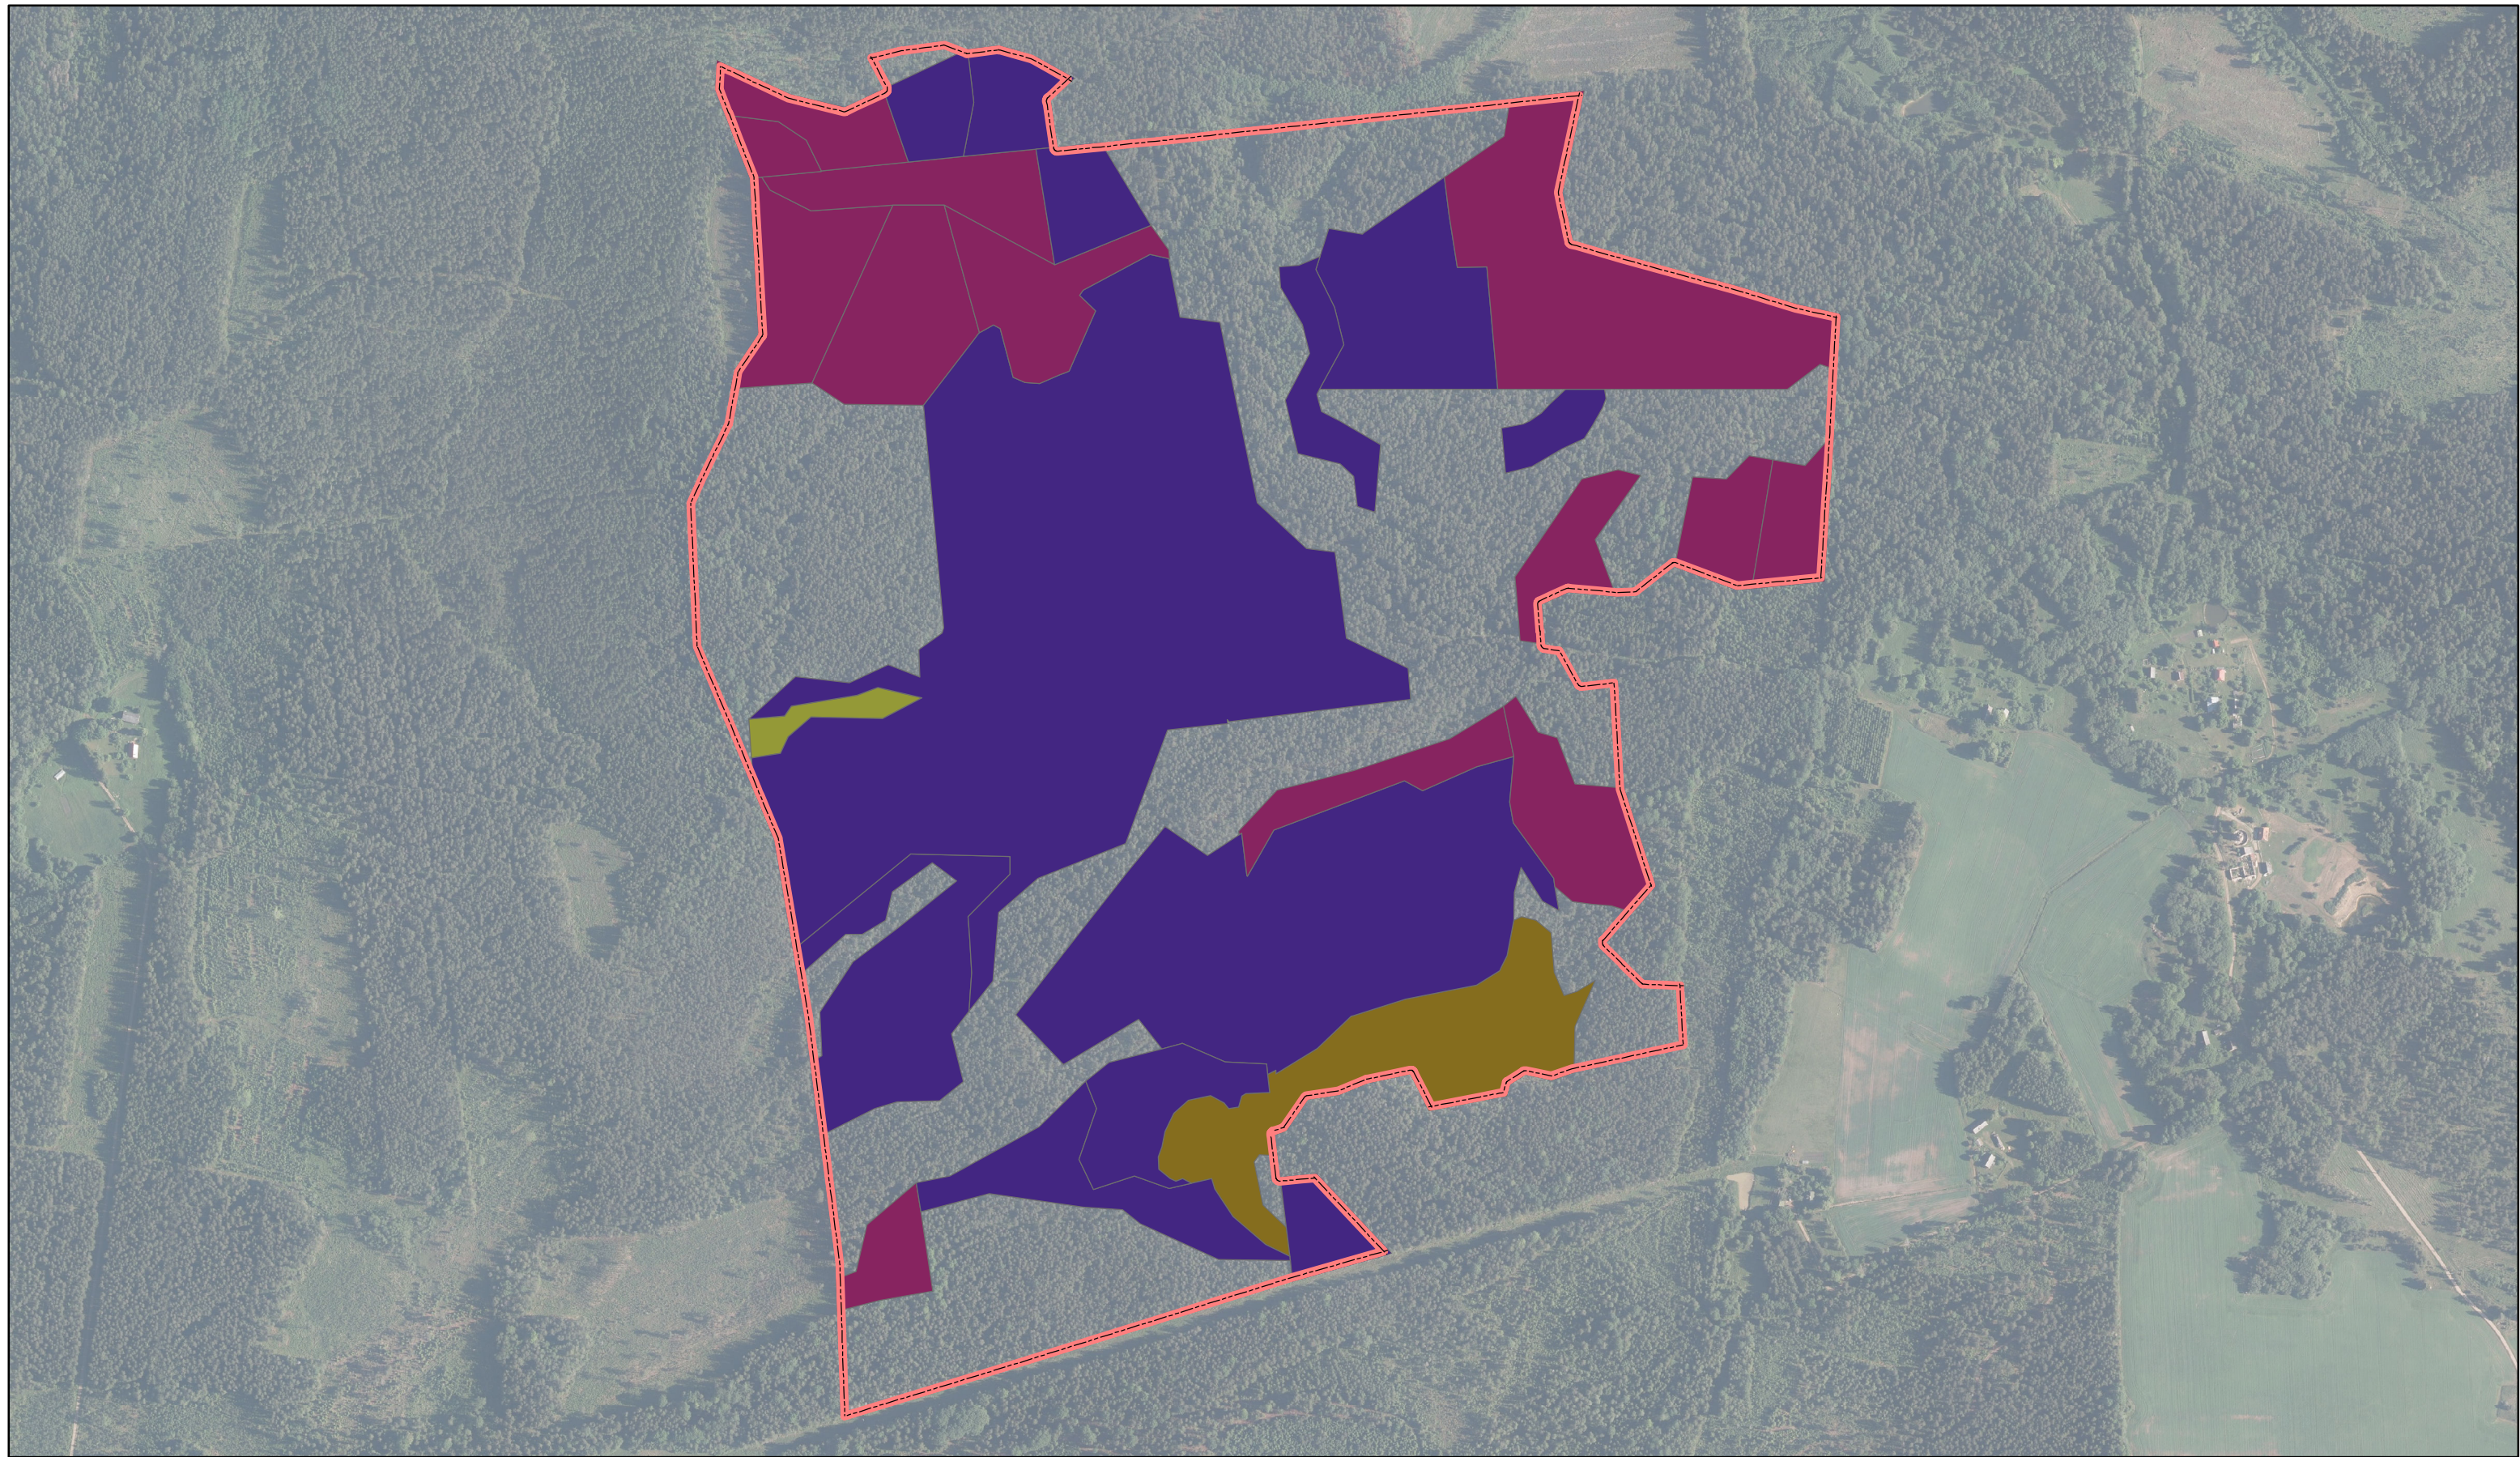

Kaļķciema meži
ID: 371

 Ieteikumi veidojamā ĪADT robežām  7110*  7140  9010*  91D0*

Karte sagatavota: 25.10.2022

0 175 350
m