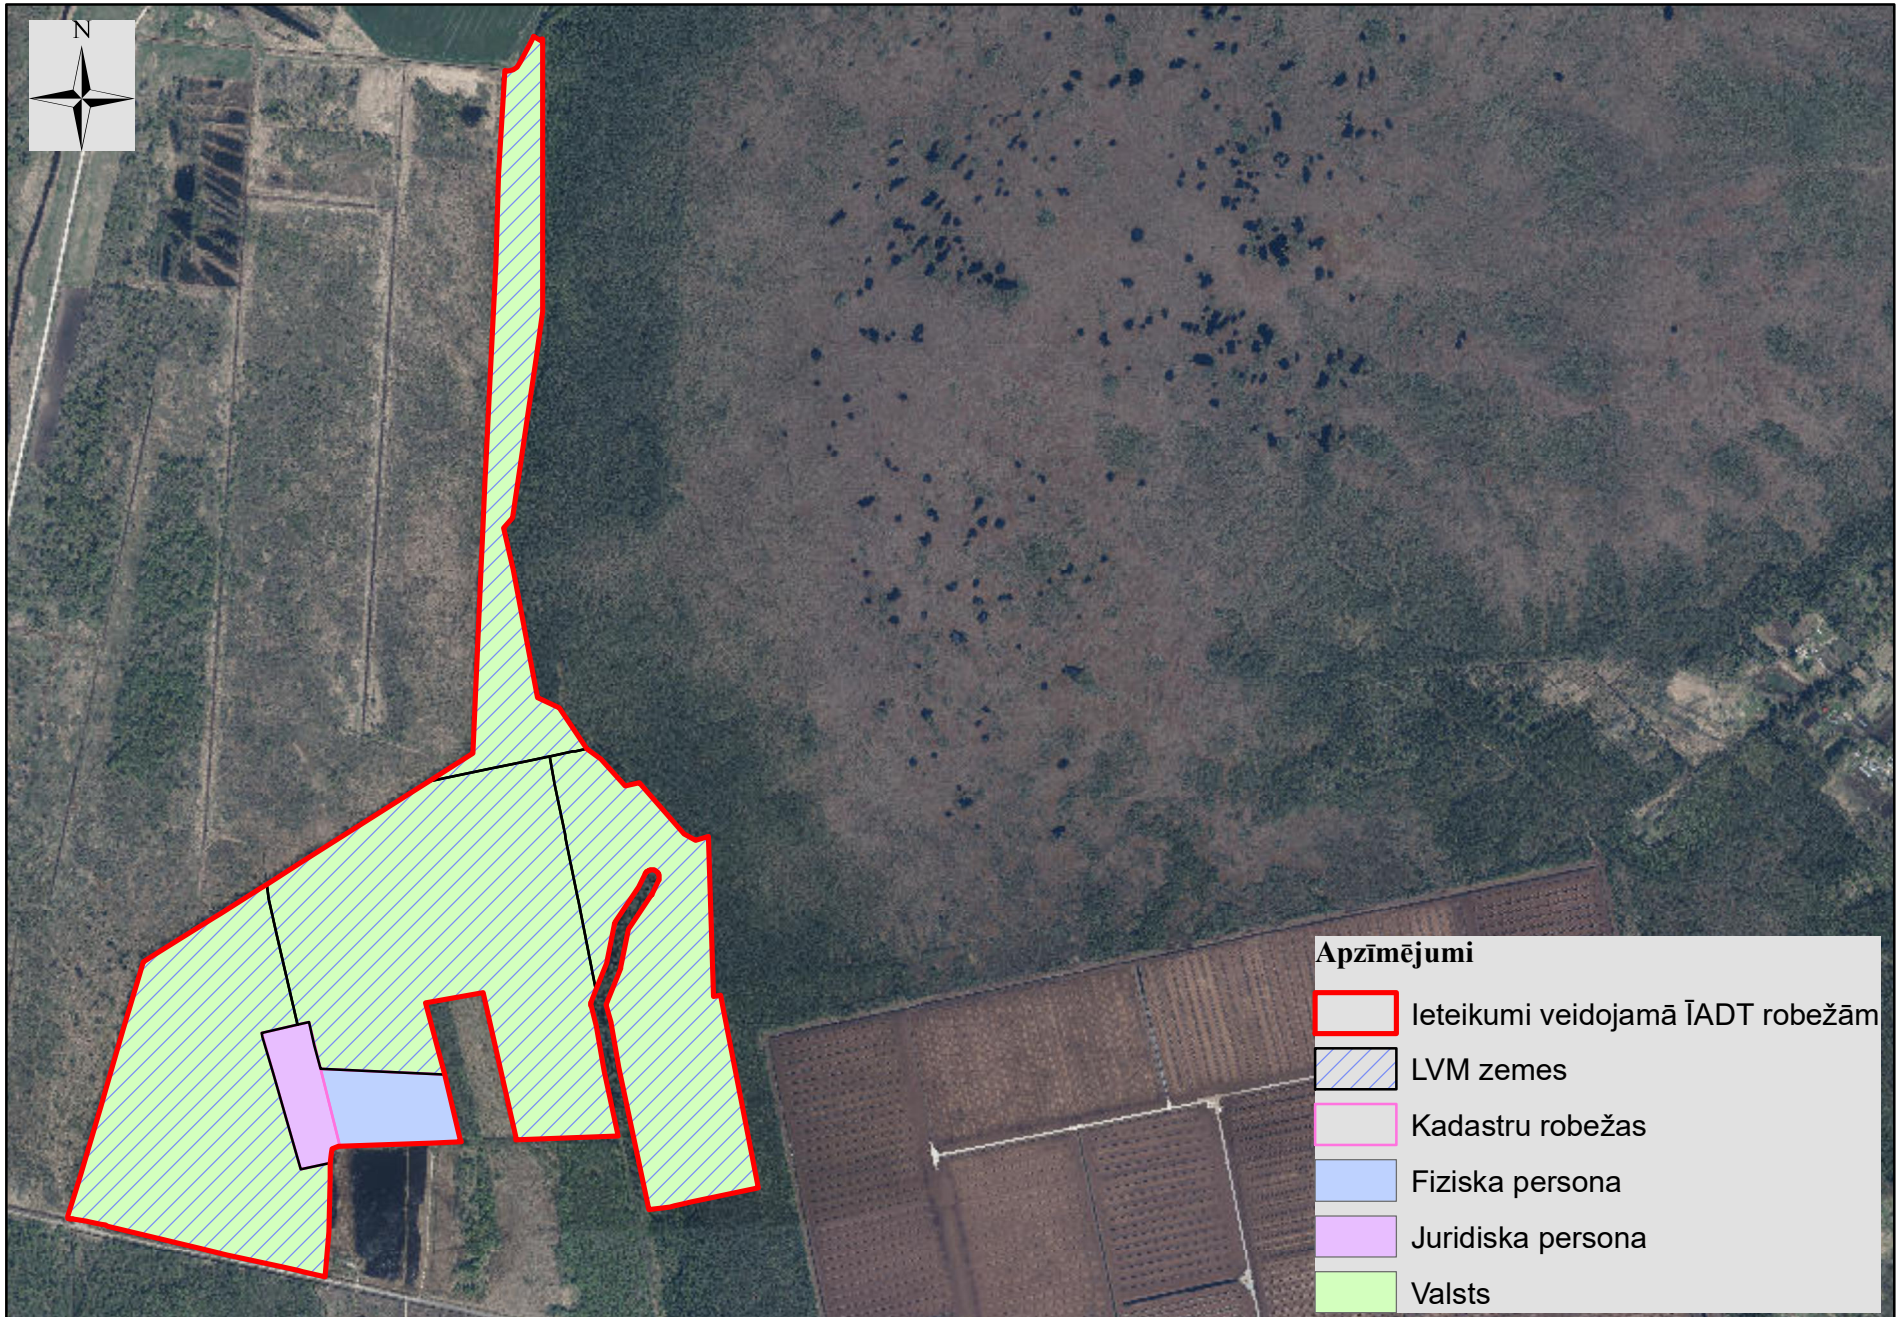

Kaigu purvs

ID: 286

Karte sagatavota: 03.03.2023.

1:15 000