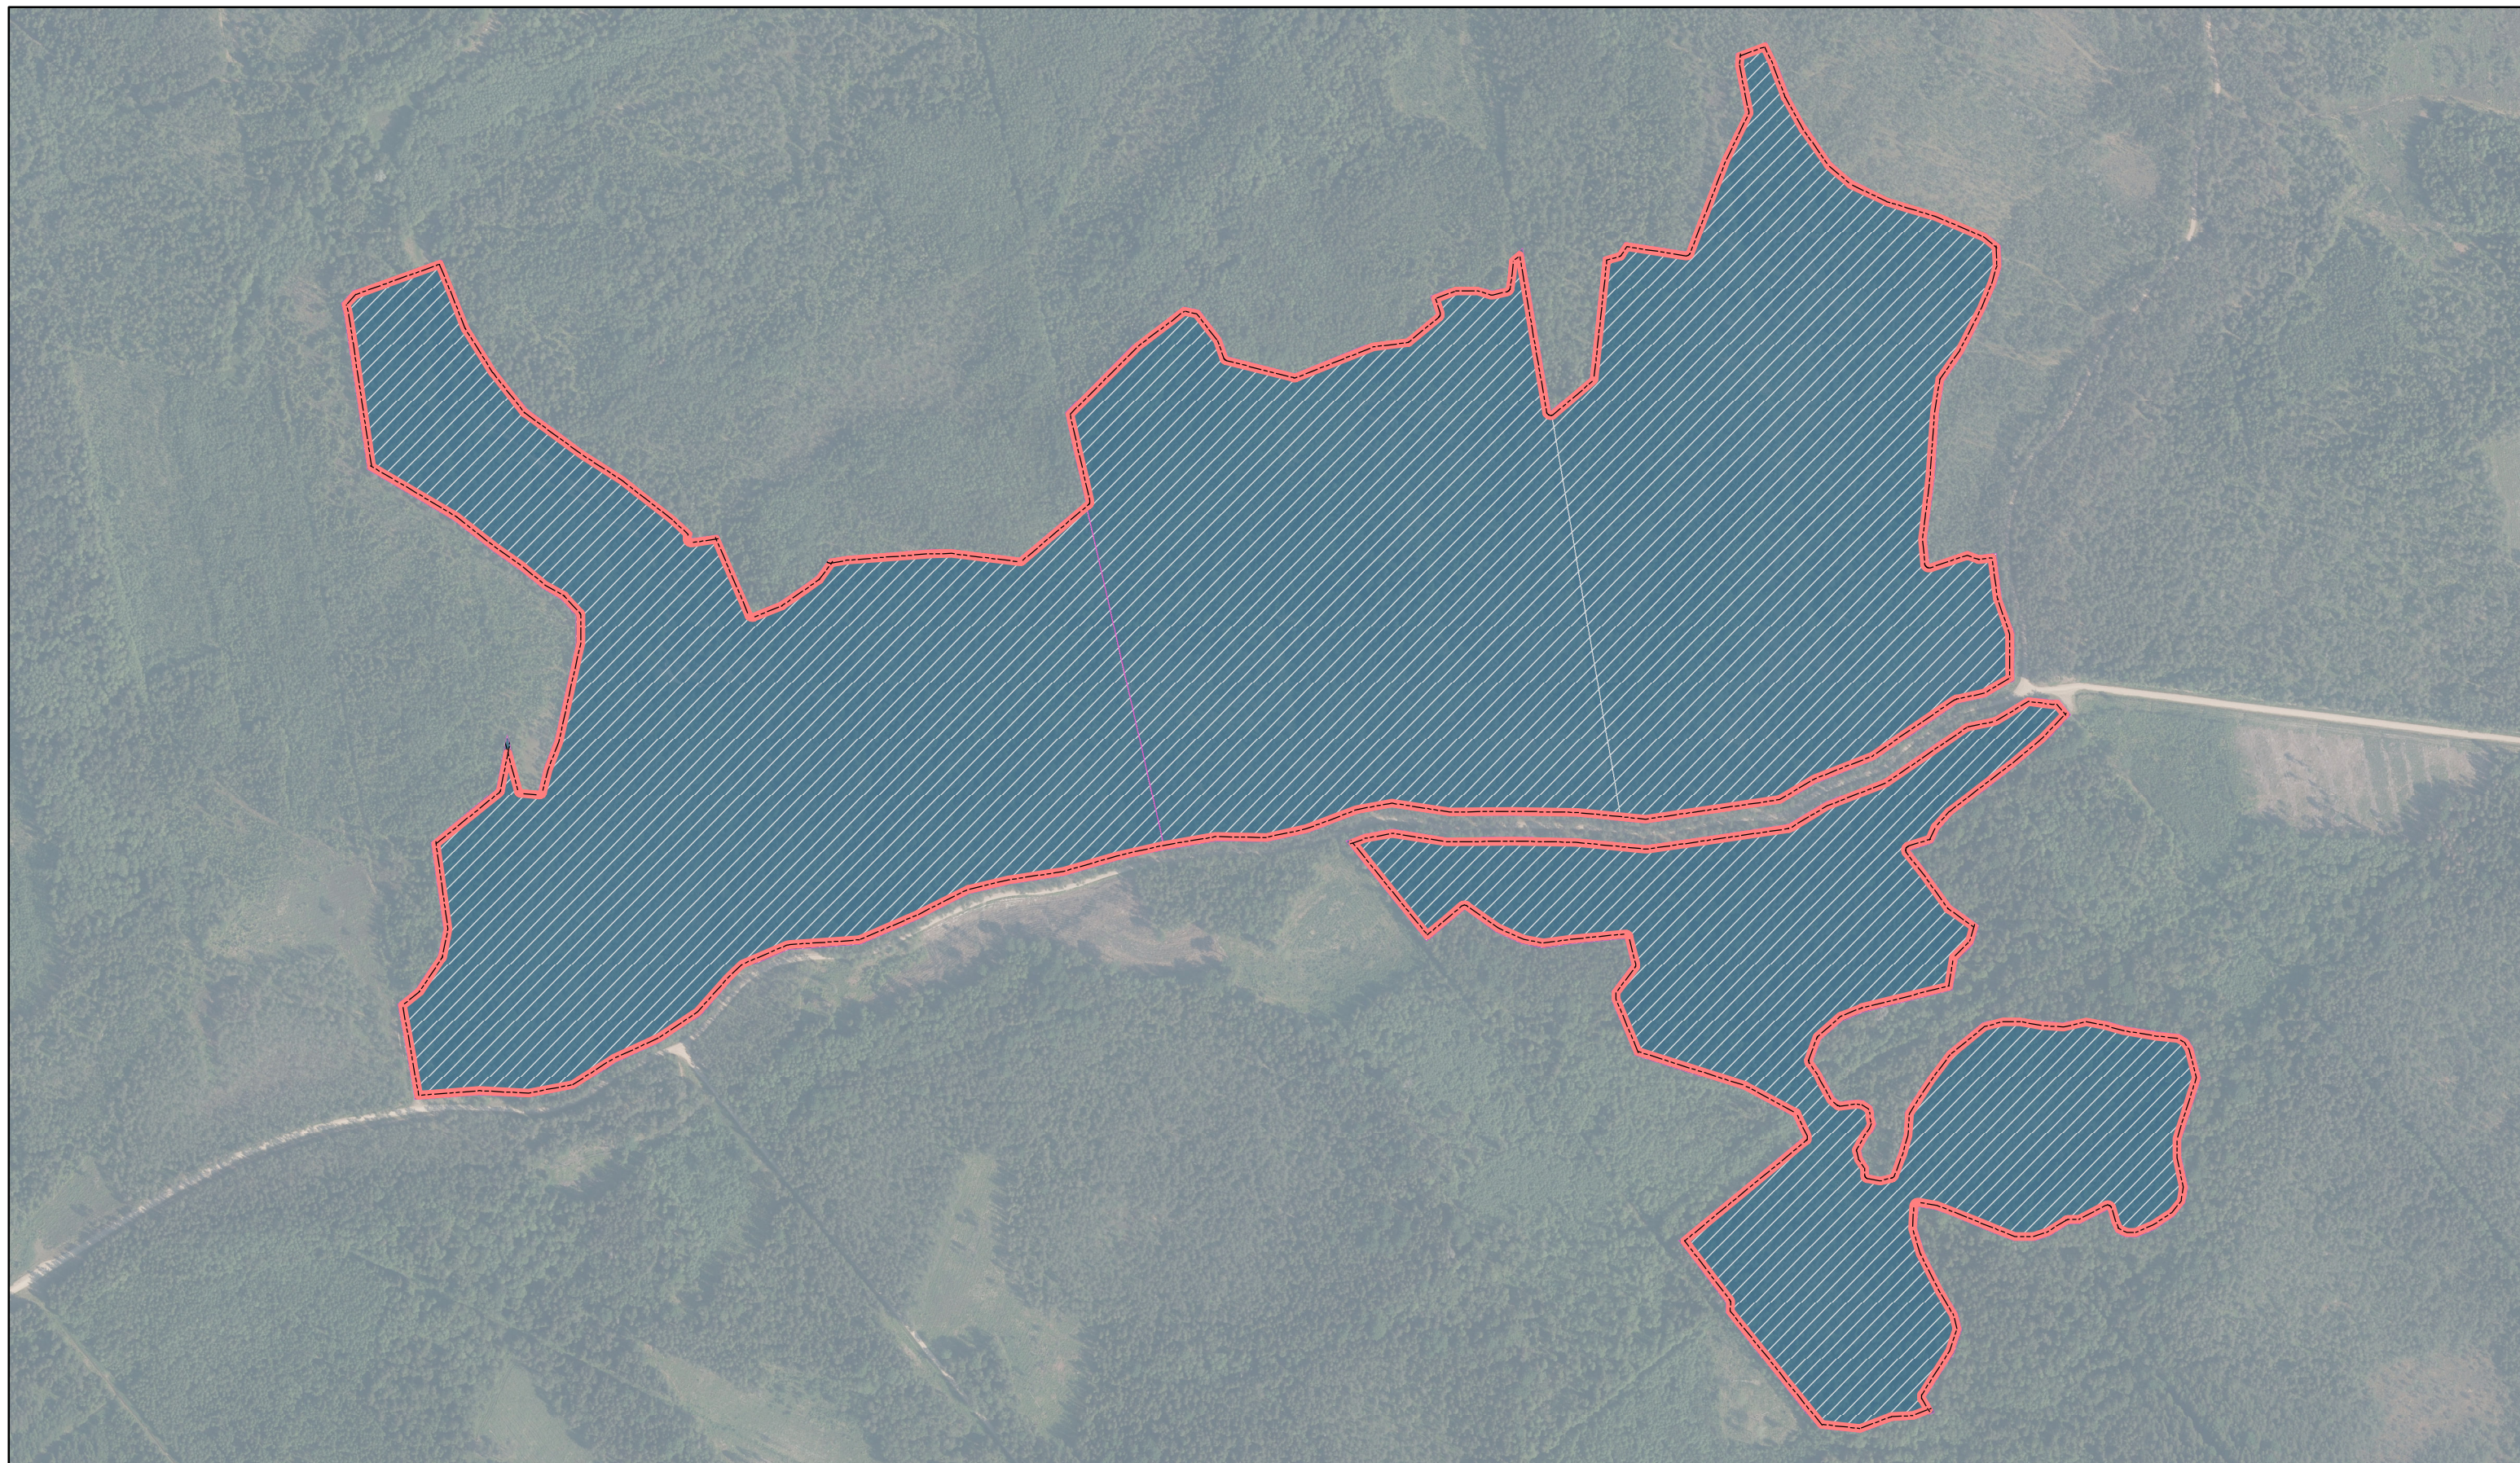

Jūrenvalka meži

ID: 514

 Ieteikumi veidojamā ĪADT robežām  Valsts

 LVM zemes

 Kadastru robežas

Karte sagatavota: 23.09.2022

0 155 310
m