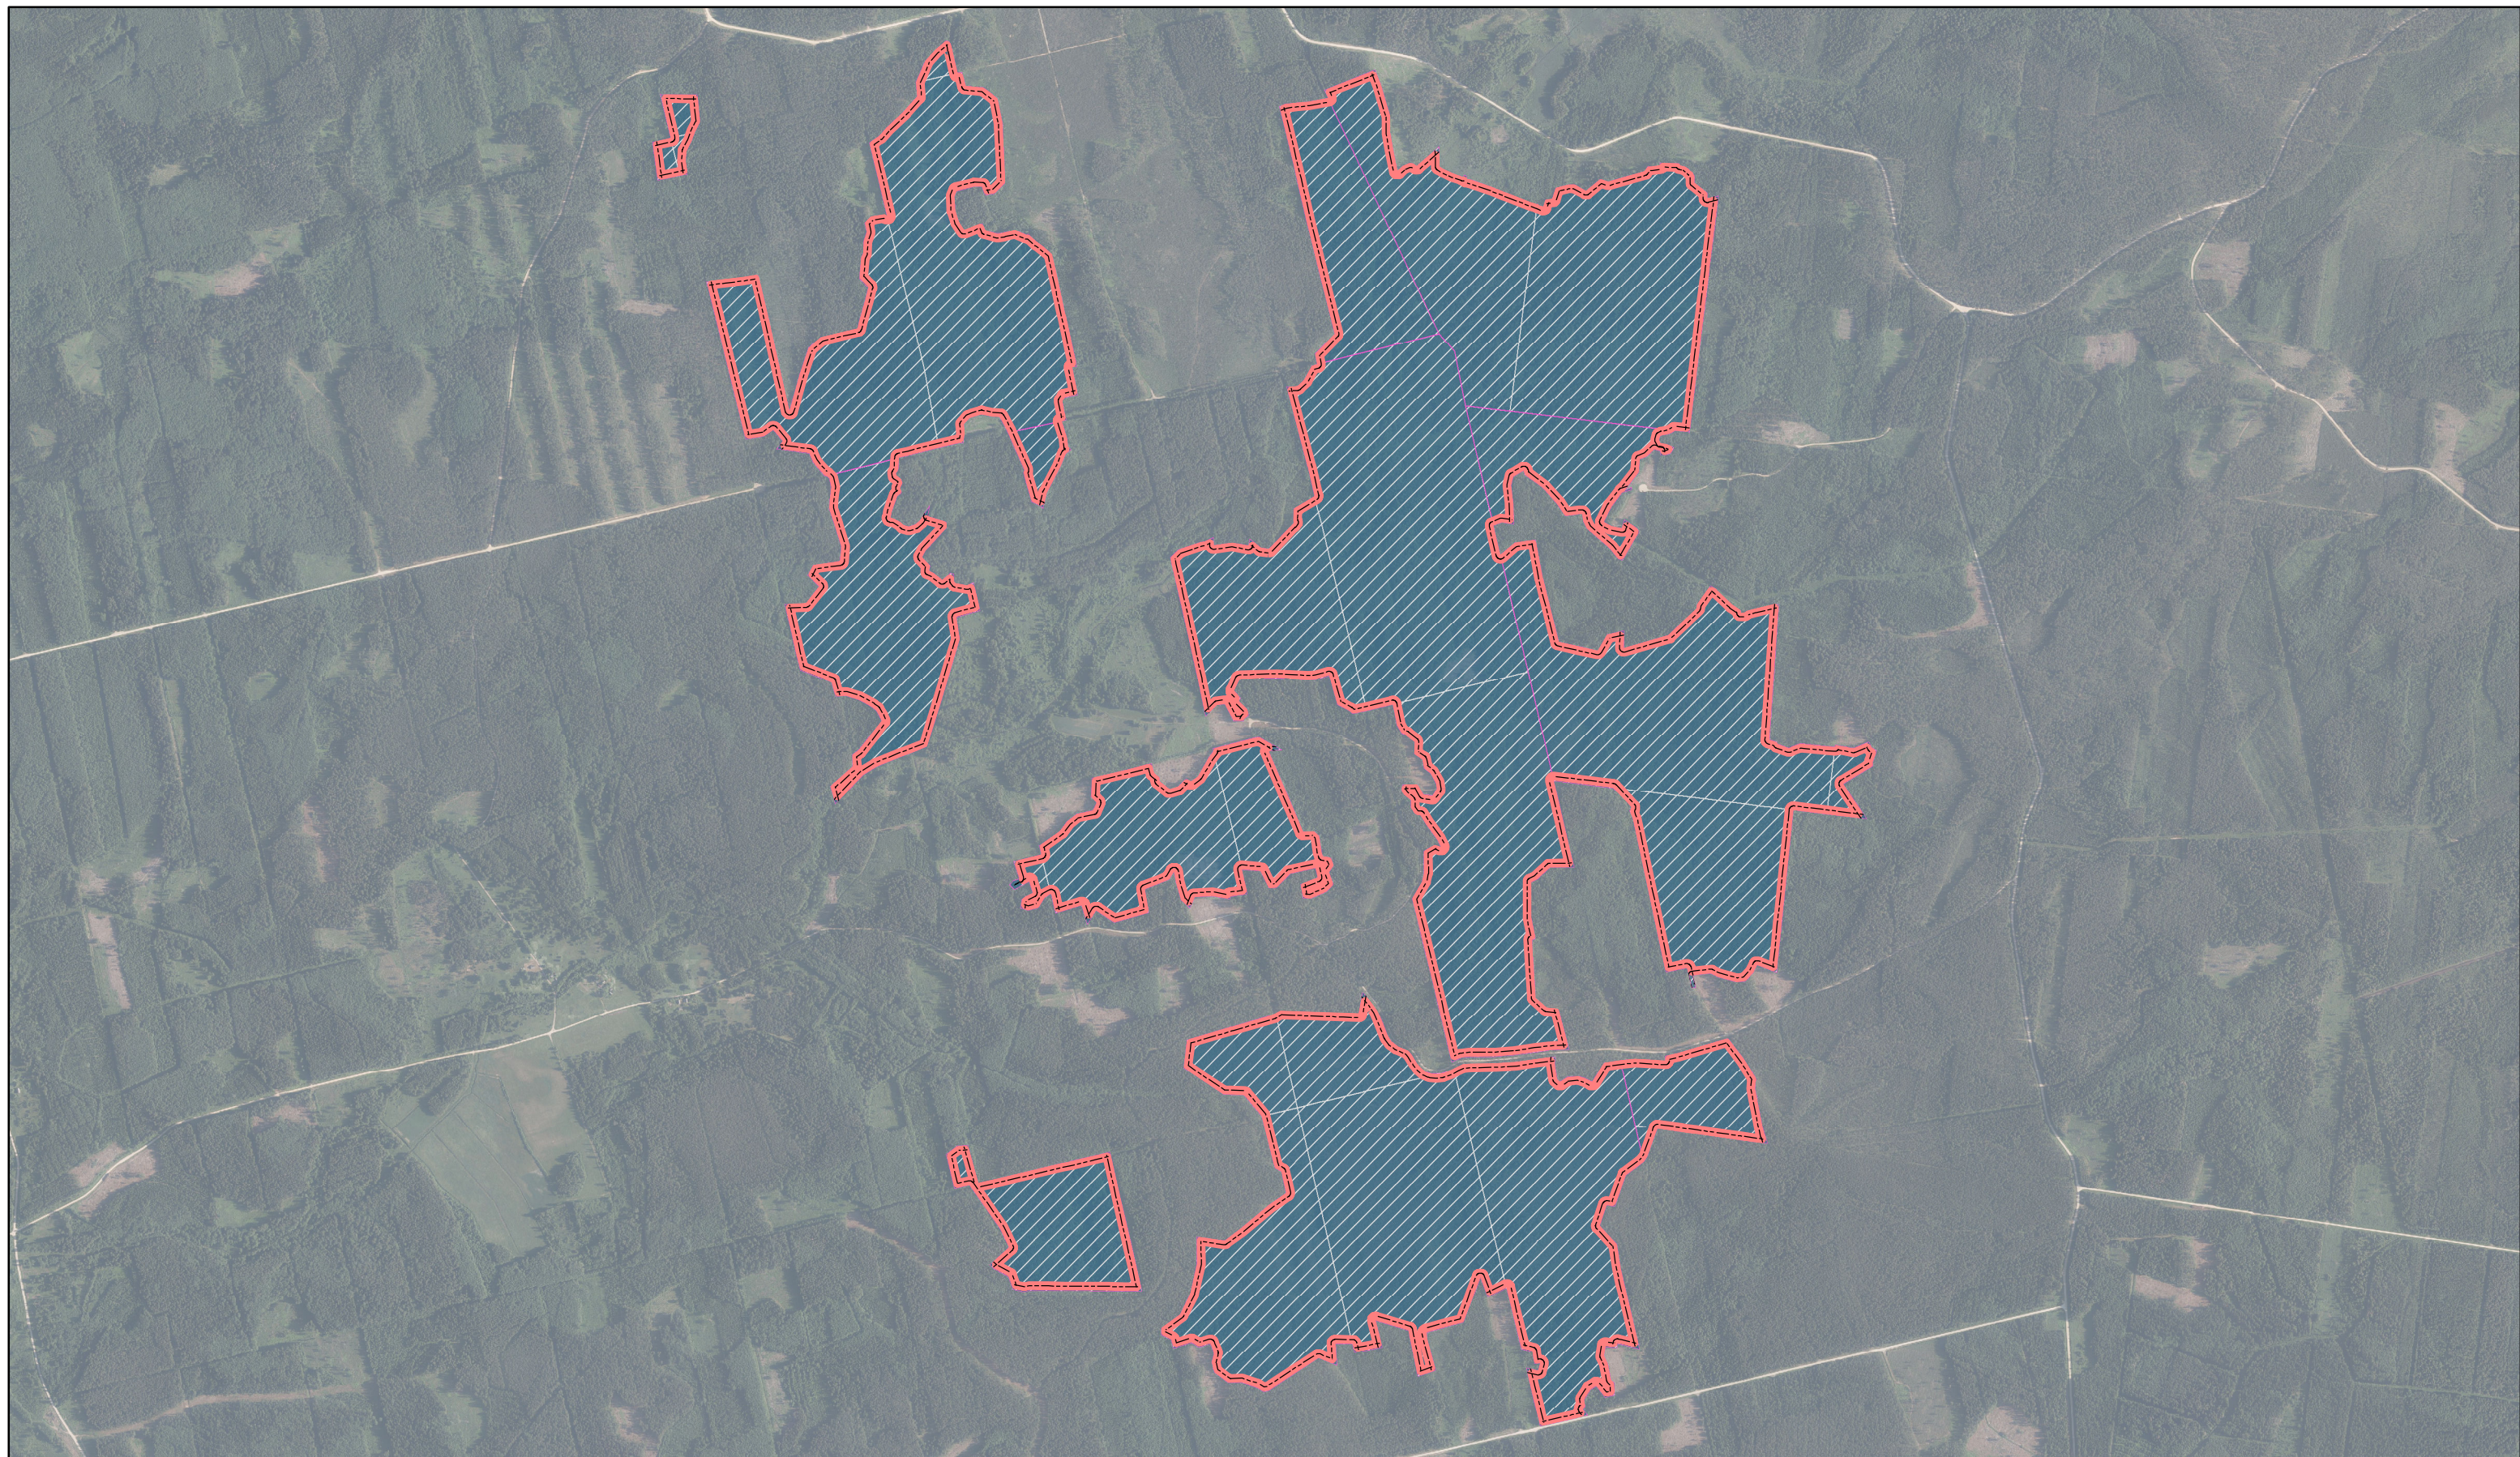

Jūgupes meži

ID: 108

 Ieteikumi veidojamā ĪADT robežām  Juridiska persona  Valsts

 LVM zemes

 Kadastru robežas

Karte sagatavota: 29.08.2022

0 485 970 m