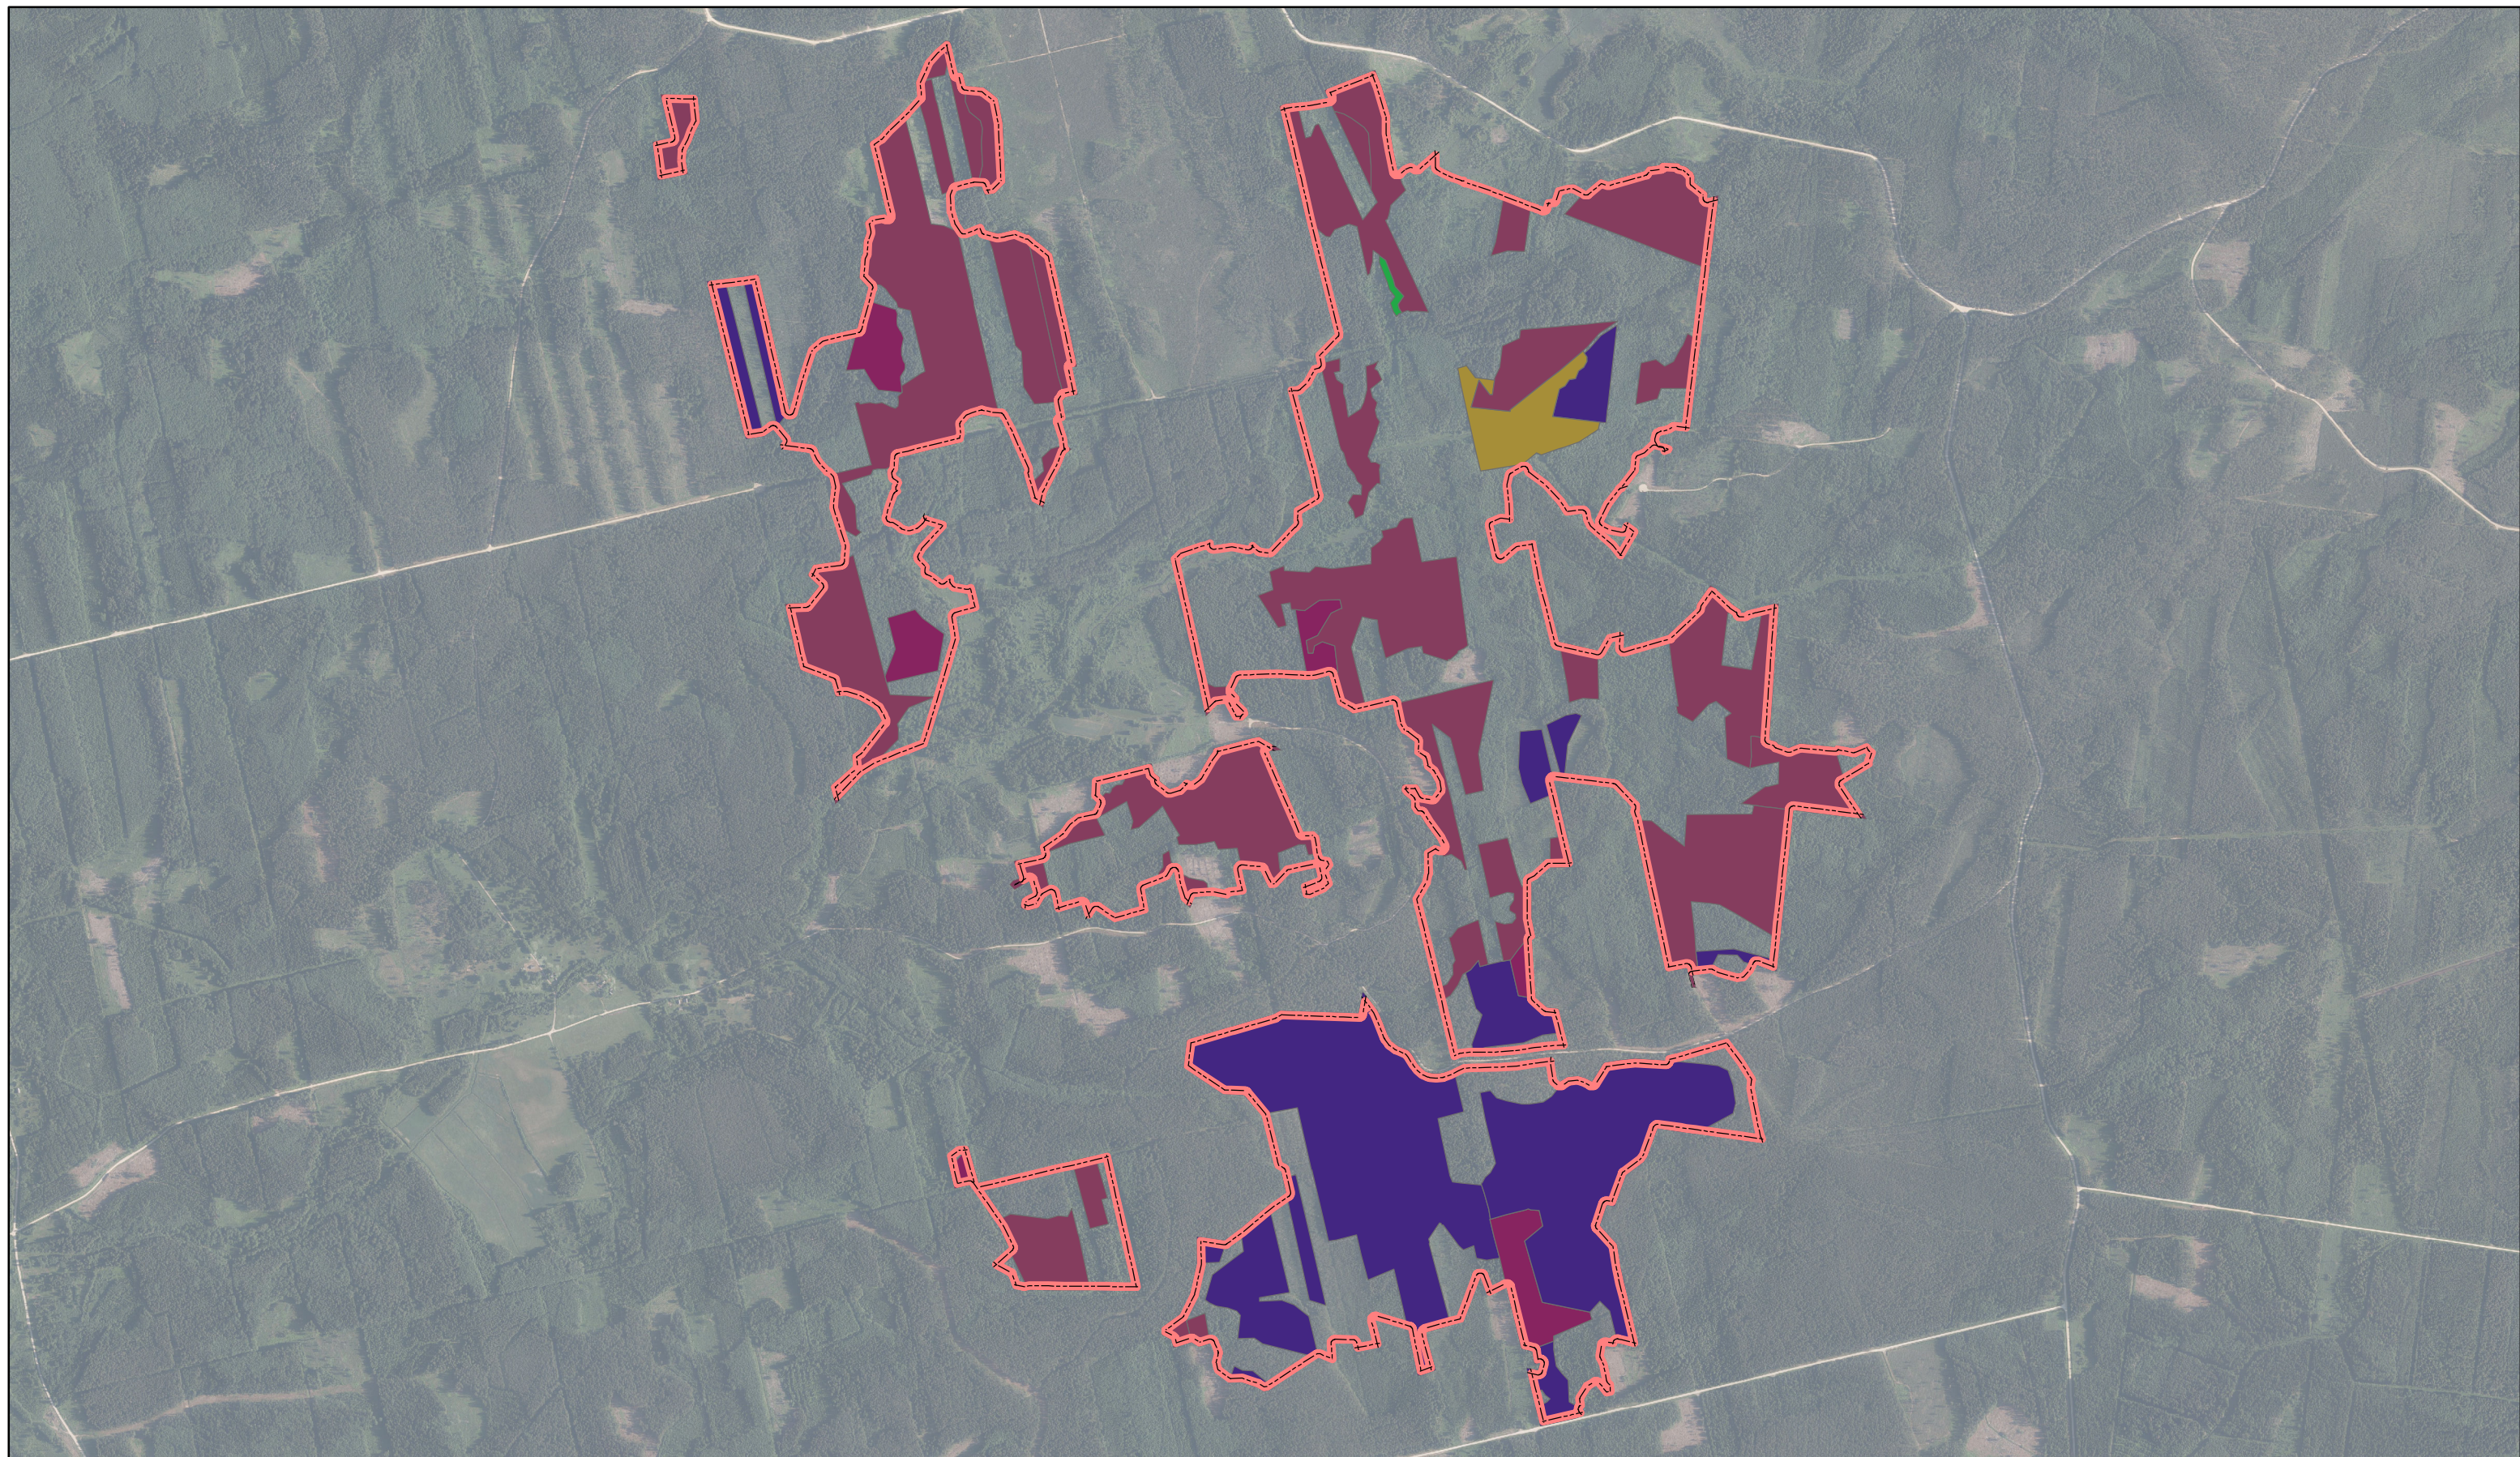

Jūgupes meži

ID: 108

Karte sagatavota: 29.08.2022