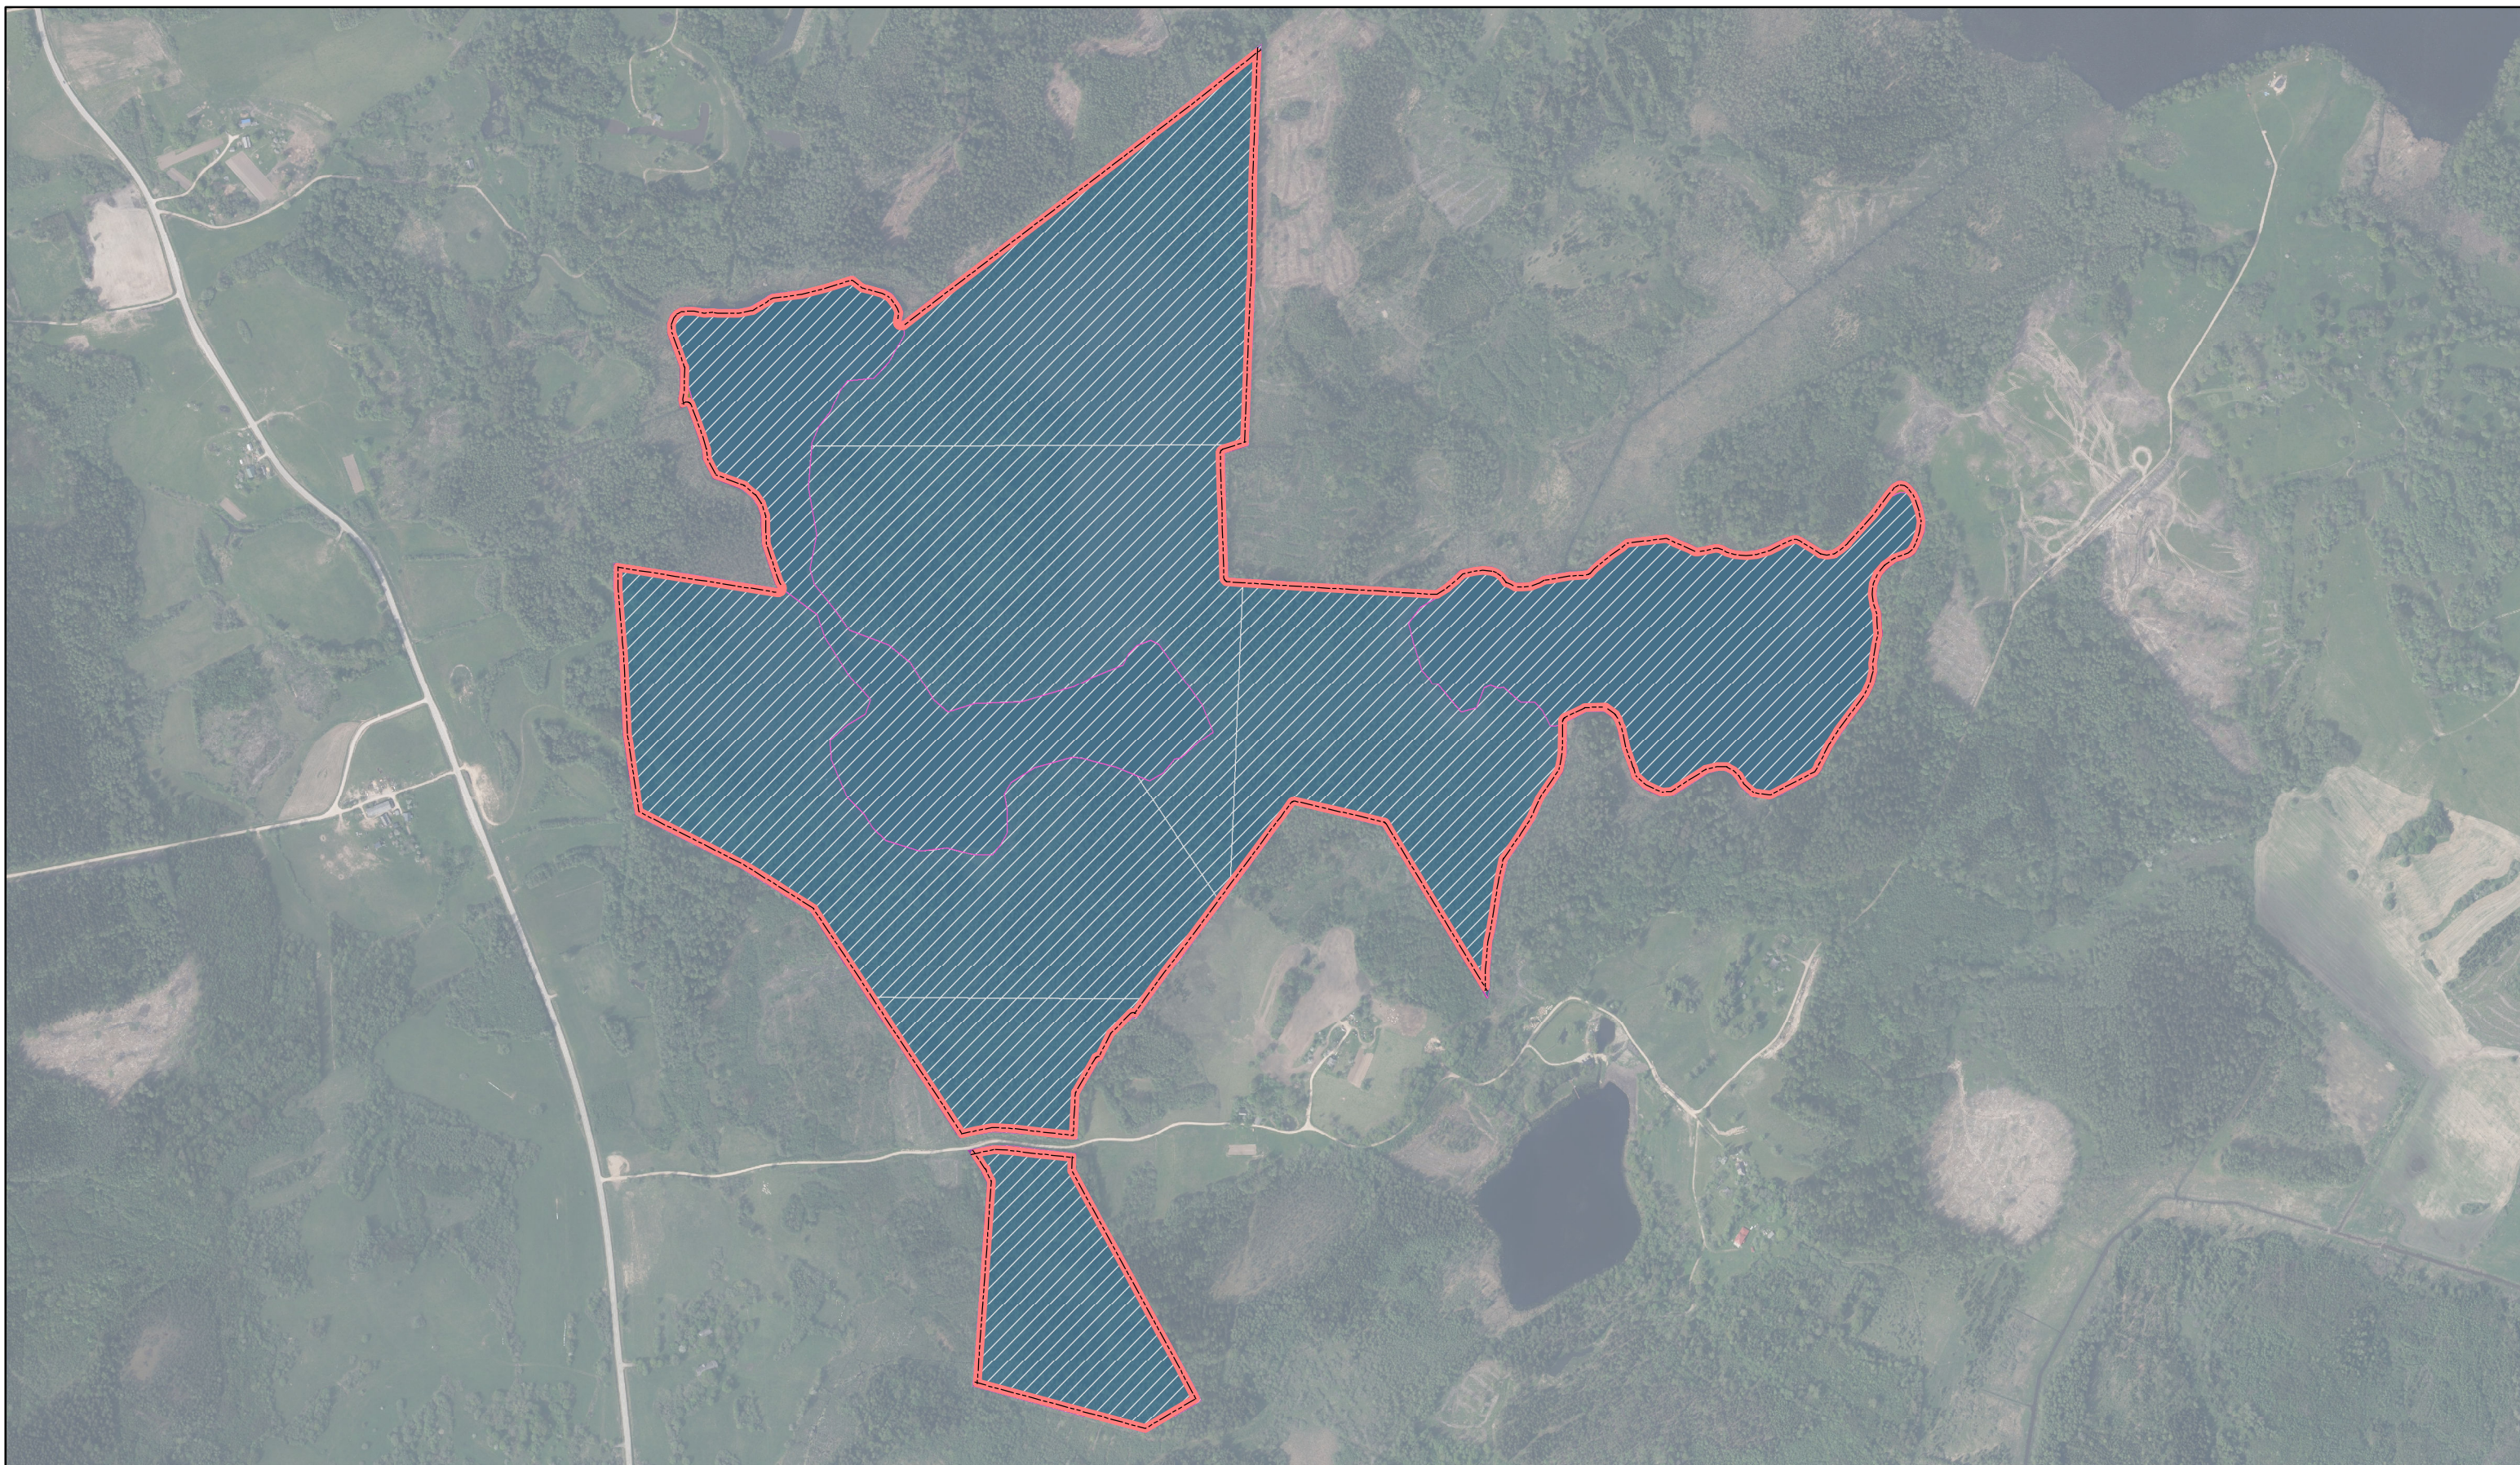

Ilzina un Zosina ezeru meži

ID: 306

 Ieteikumi veidojamā ĪADT robežām  Fiziska persona  Juridiska persona  Valsts

 Kadastru robežas

 LVM zemes

Karte sagatavota: 29.12.2022

0 245 490
m