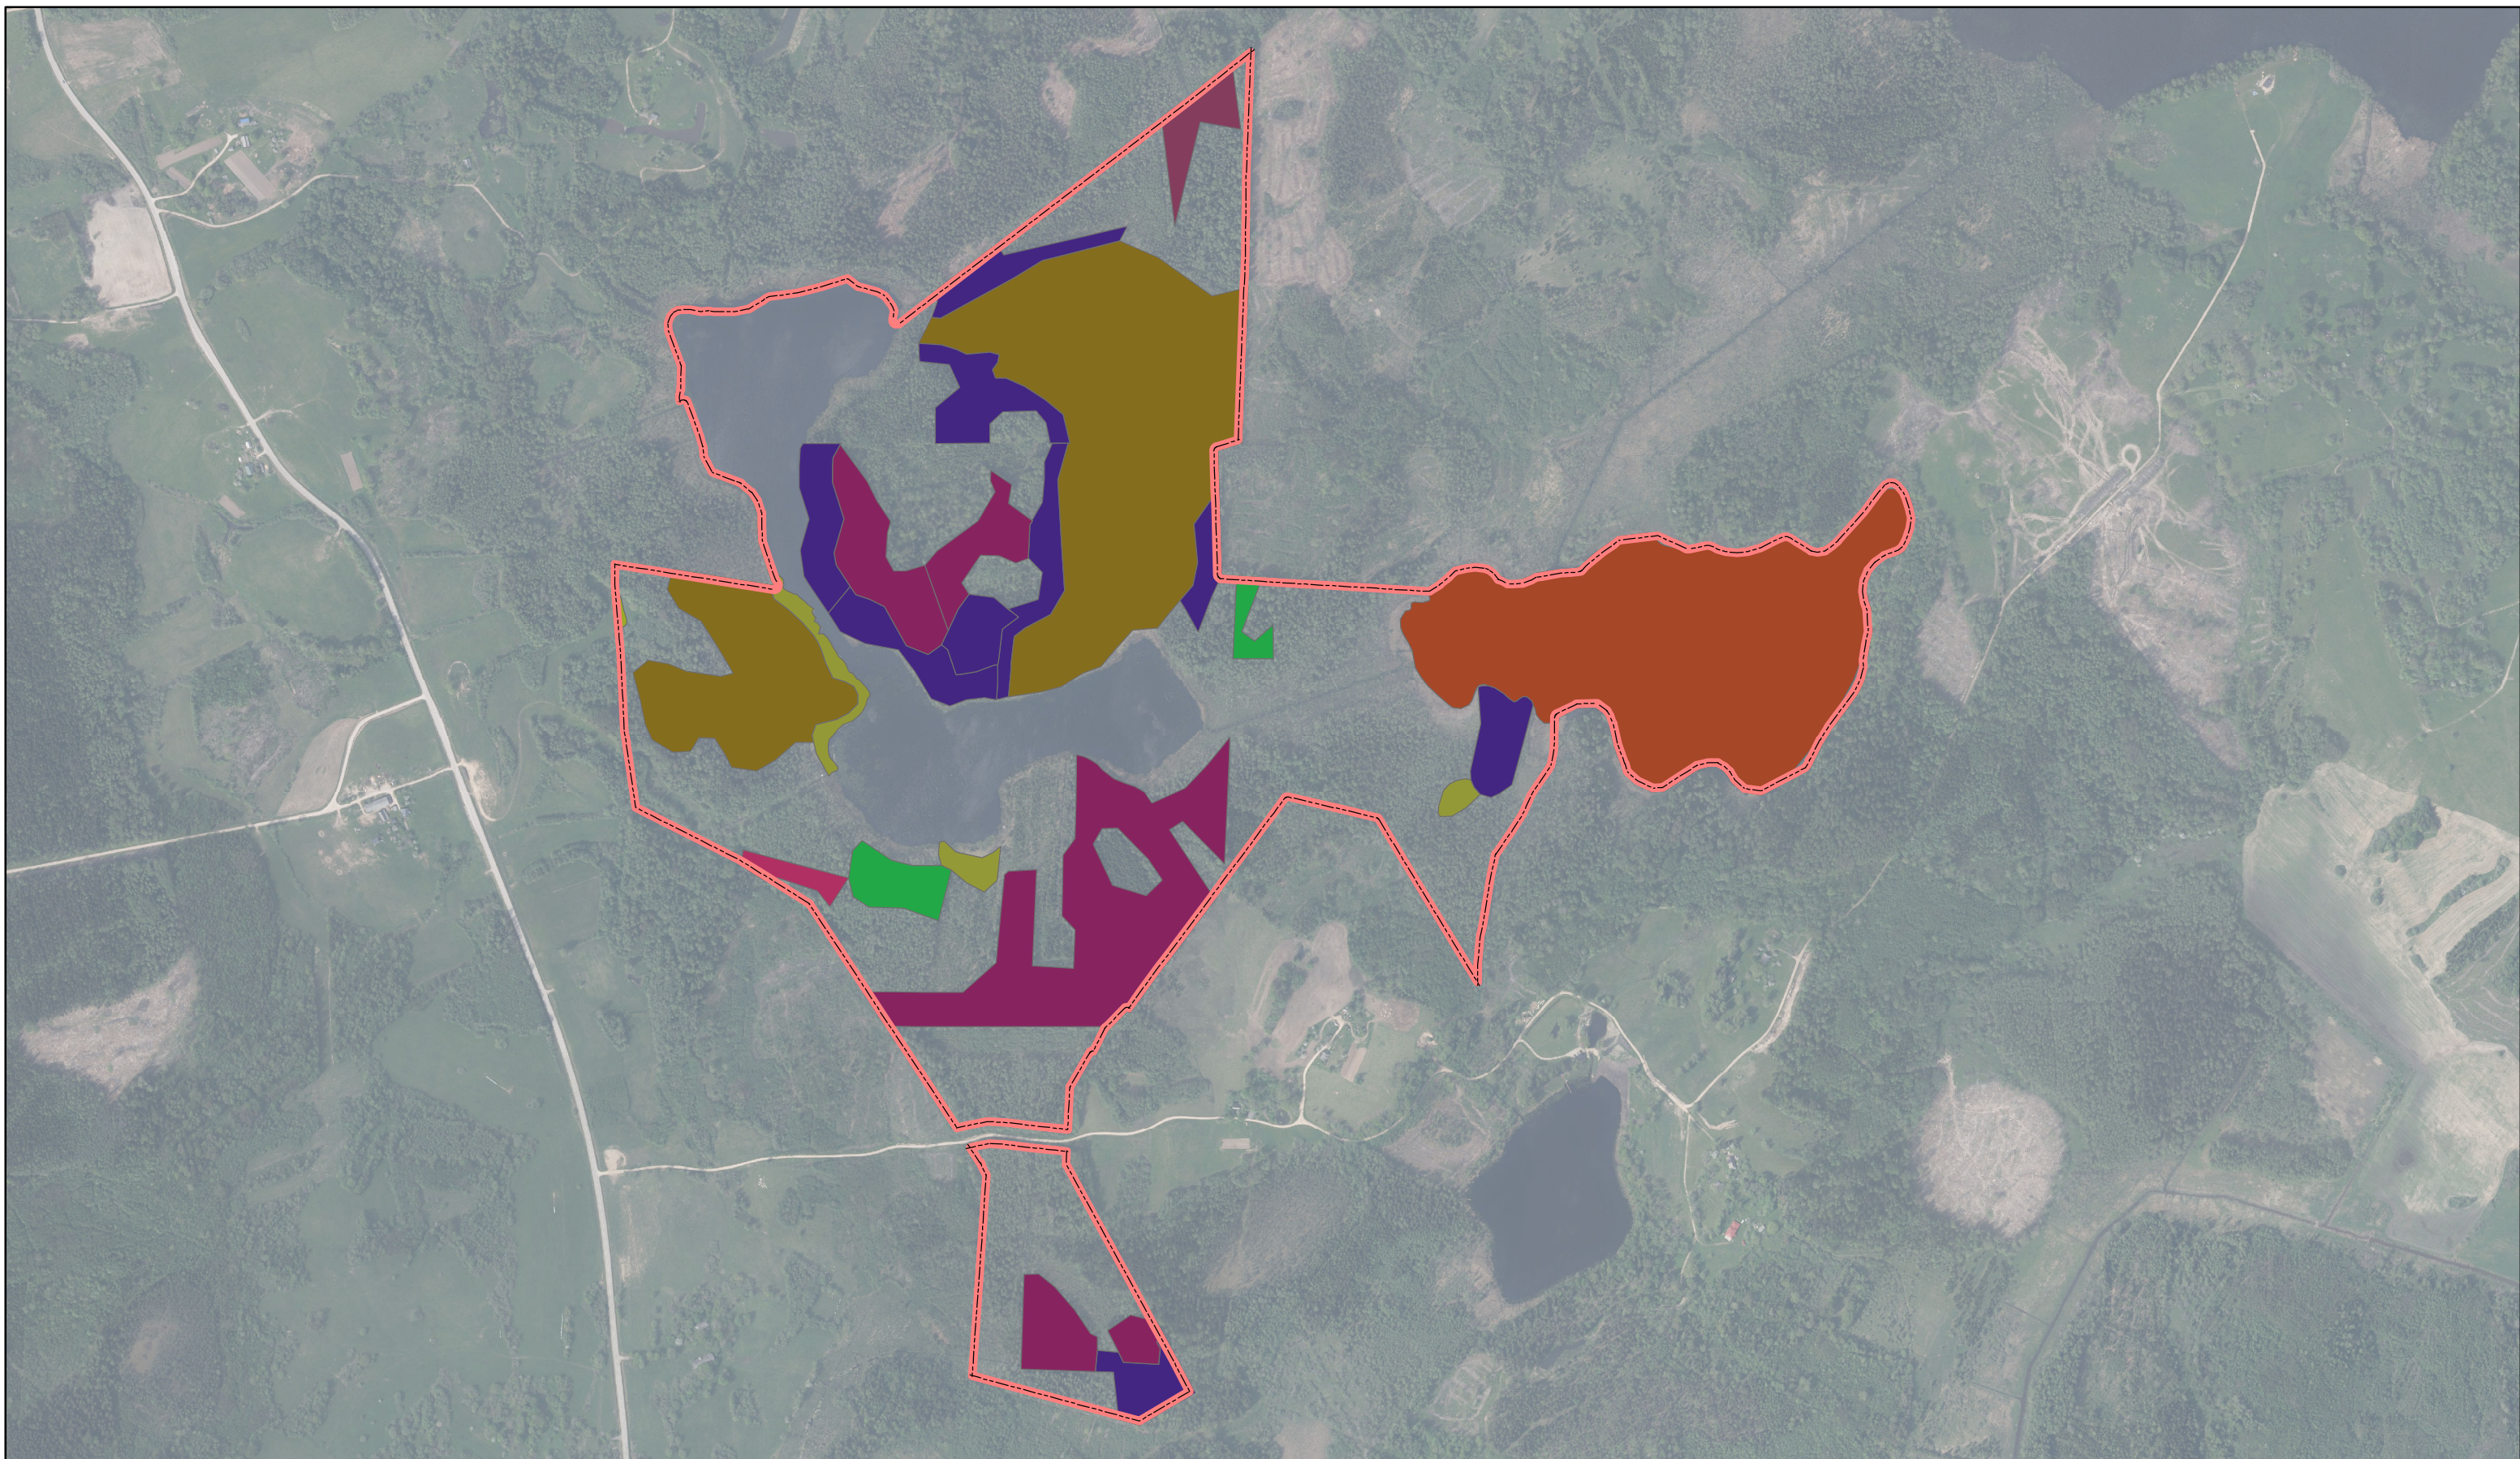

Ilzina un Zosina ezeru meži

ID: 306

Karte sagatavota: 29.12.2022