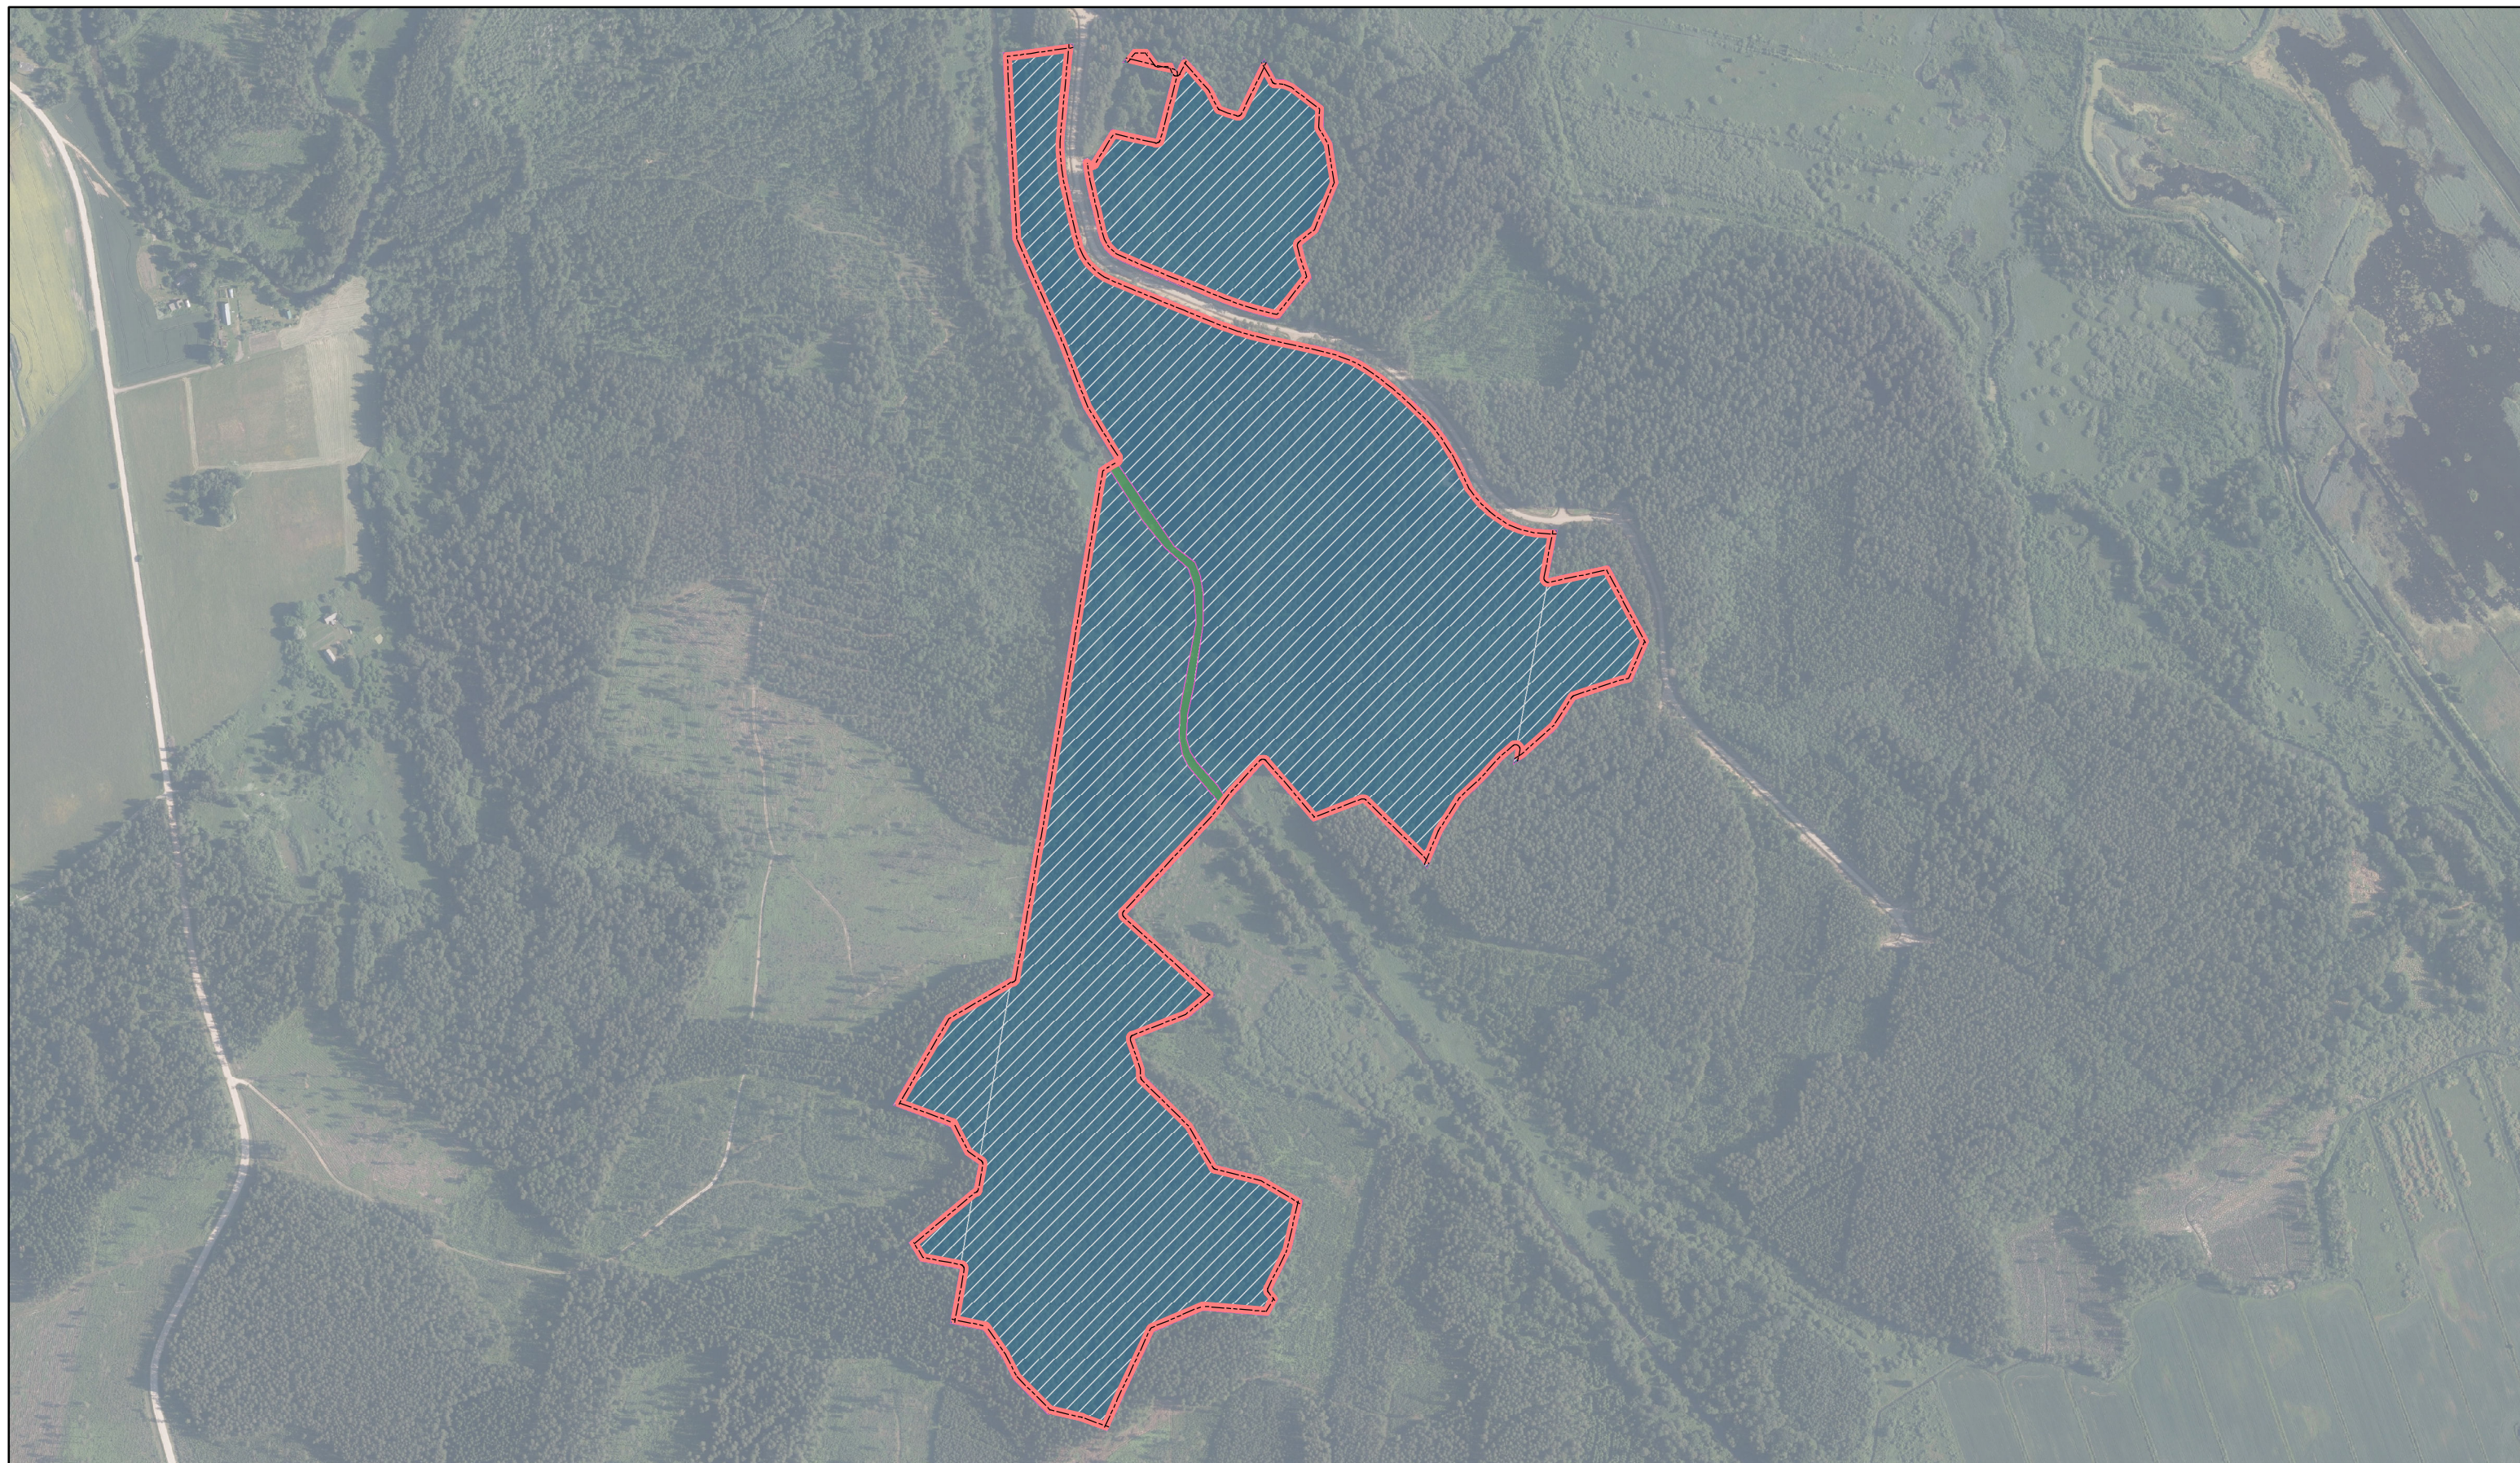

Iecavas staignāju meži

ID: 112

 Ieteikumi veidojamā ĪADT robežām  Pašvaldība  Valsts

 Kadastru robežas

 LVM zemes

Karte sagatavota: 29.12.2022

0 190 380
m