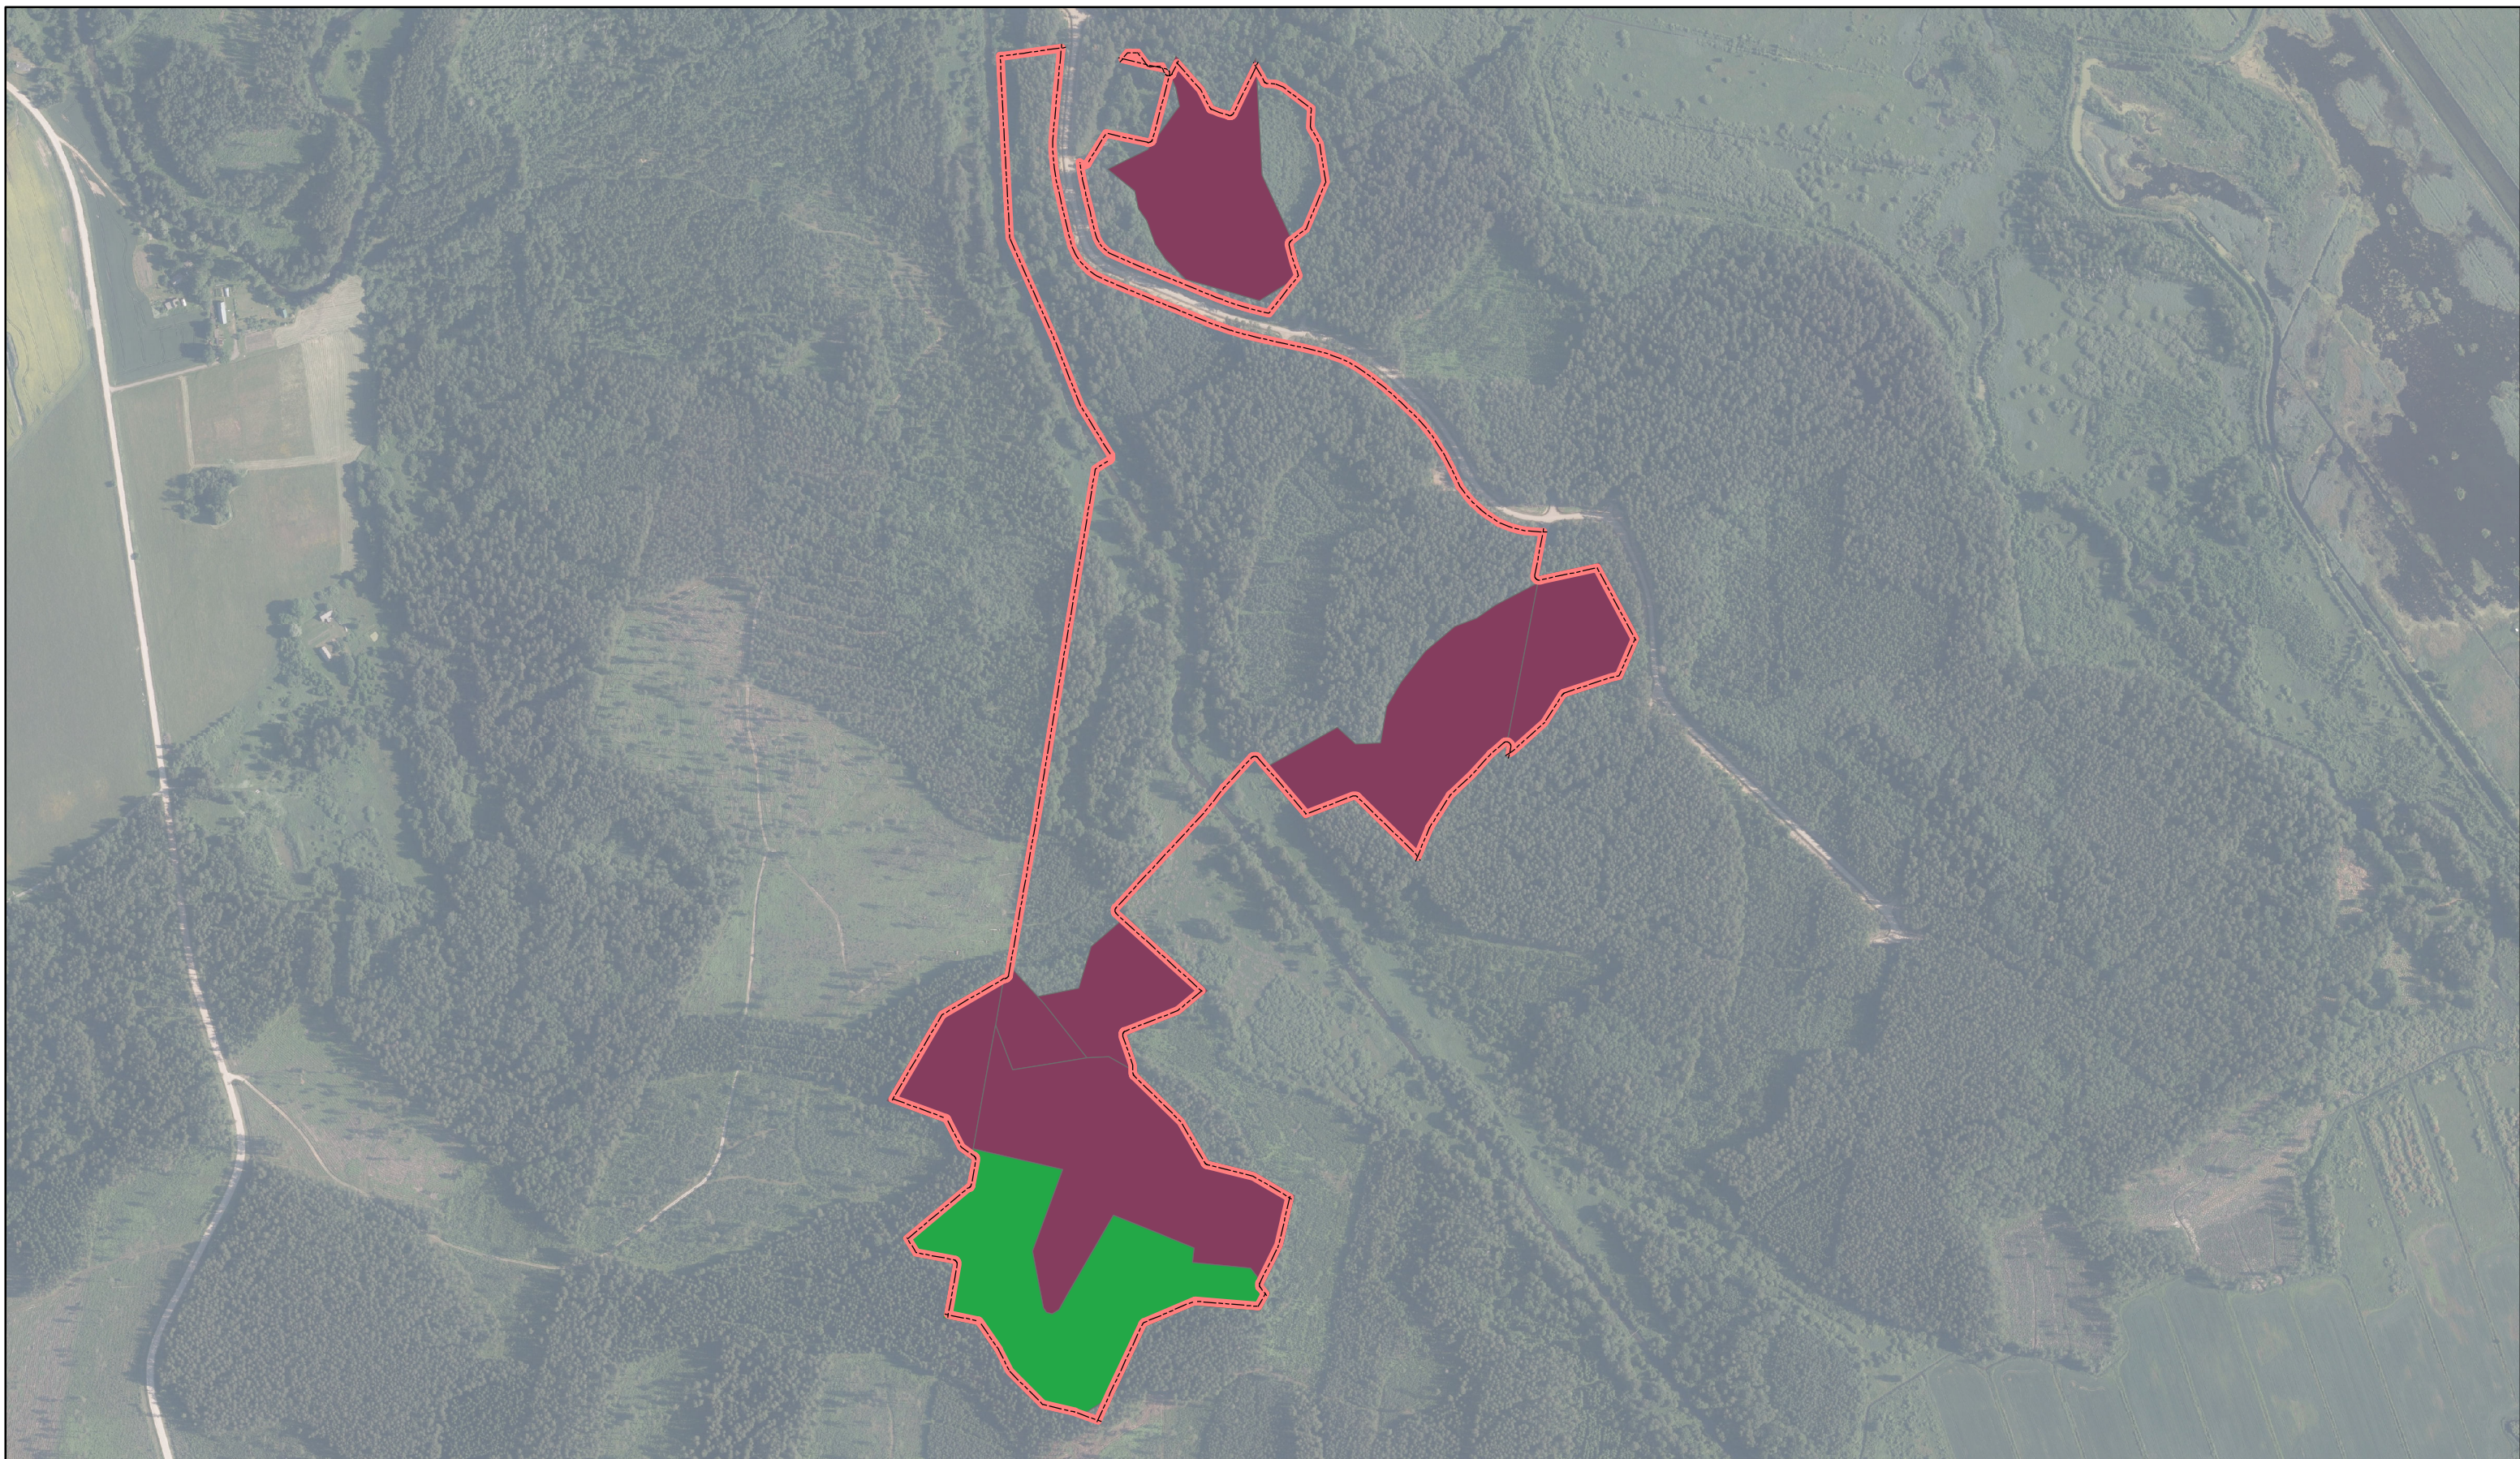

Iecavas staignāju meži

ID: 112

 Ieteikumi veidojamā ĪADT robežām  9080*  91E0*

Karte sagatavota: 29.12.2022

0 190 380
m