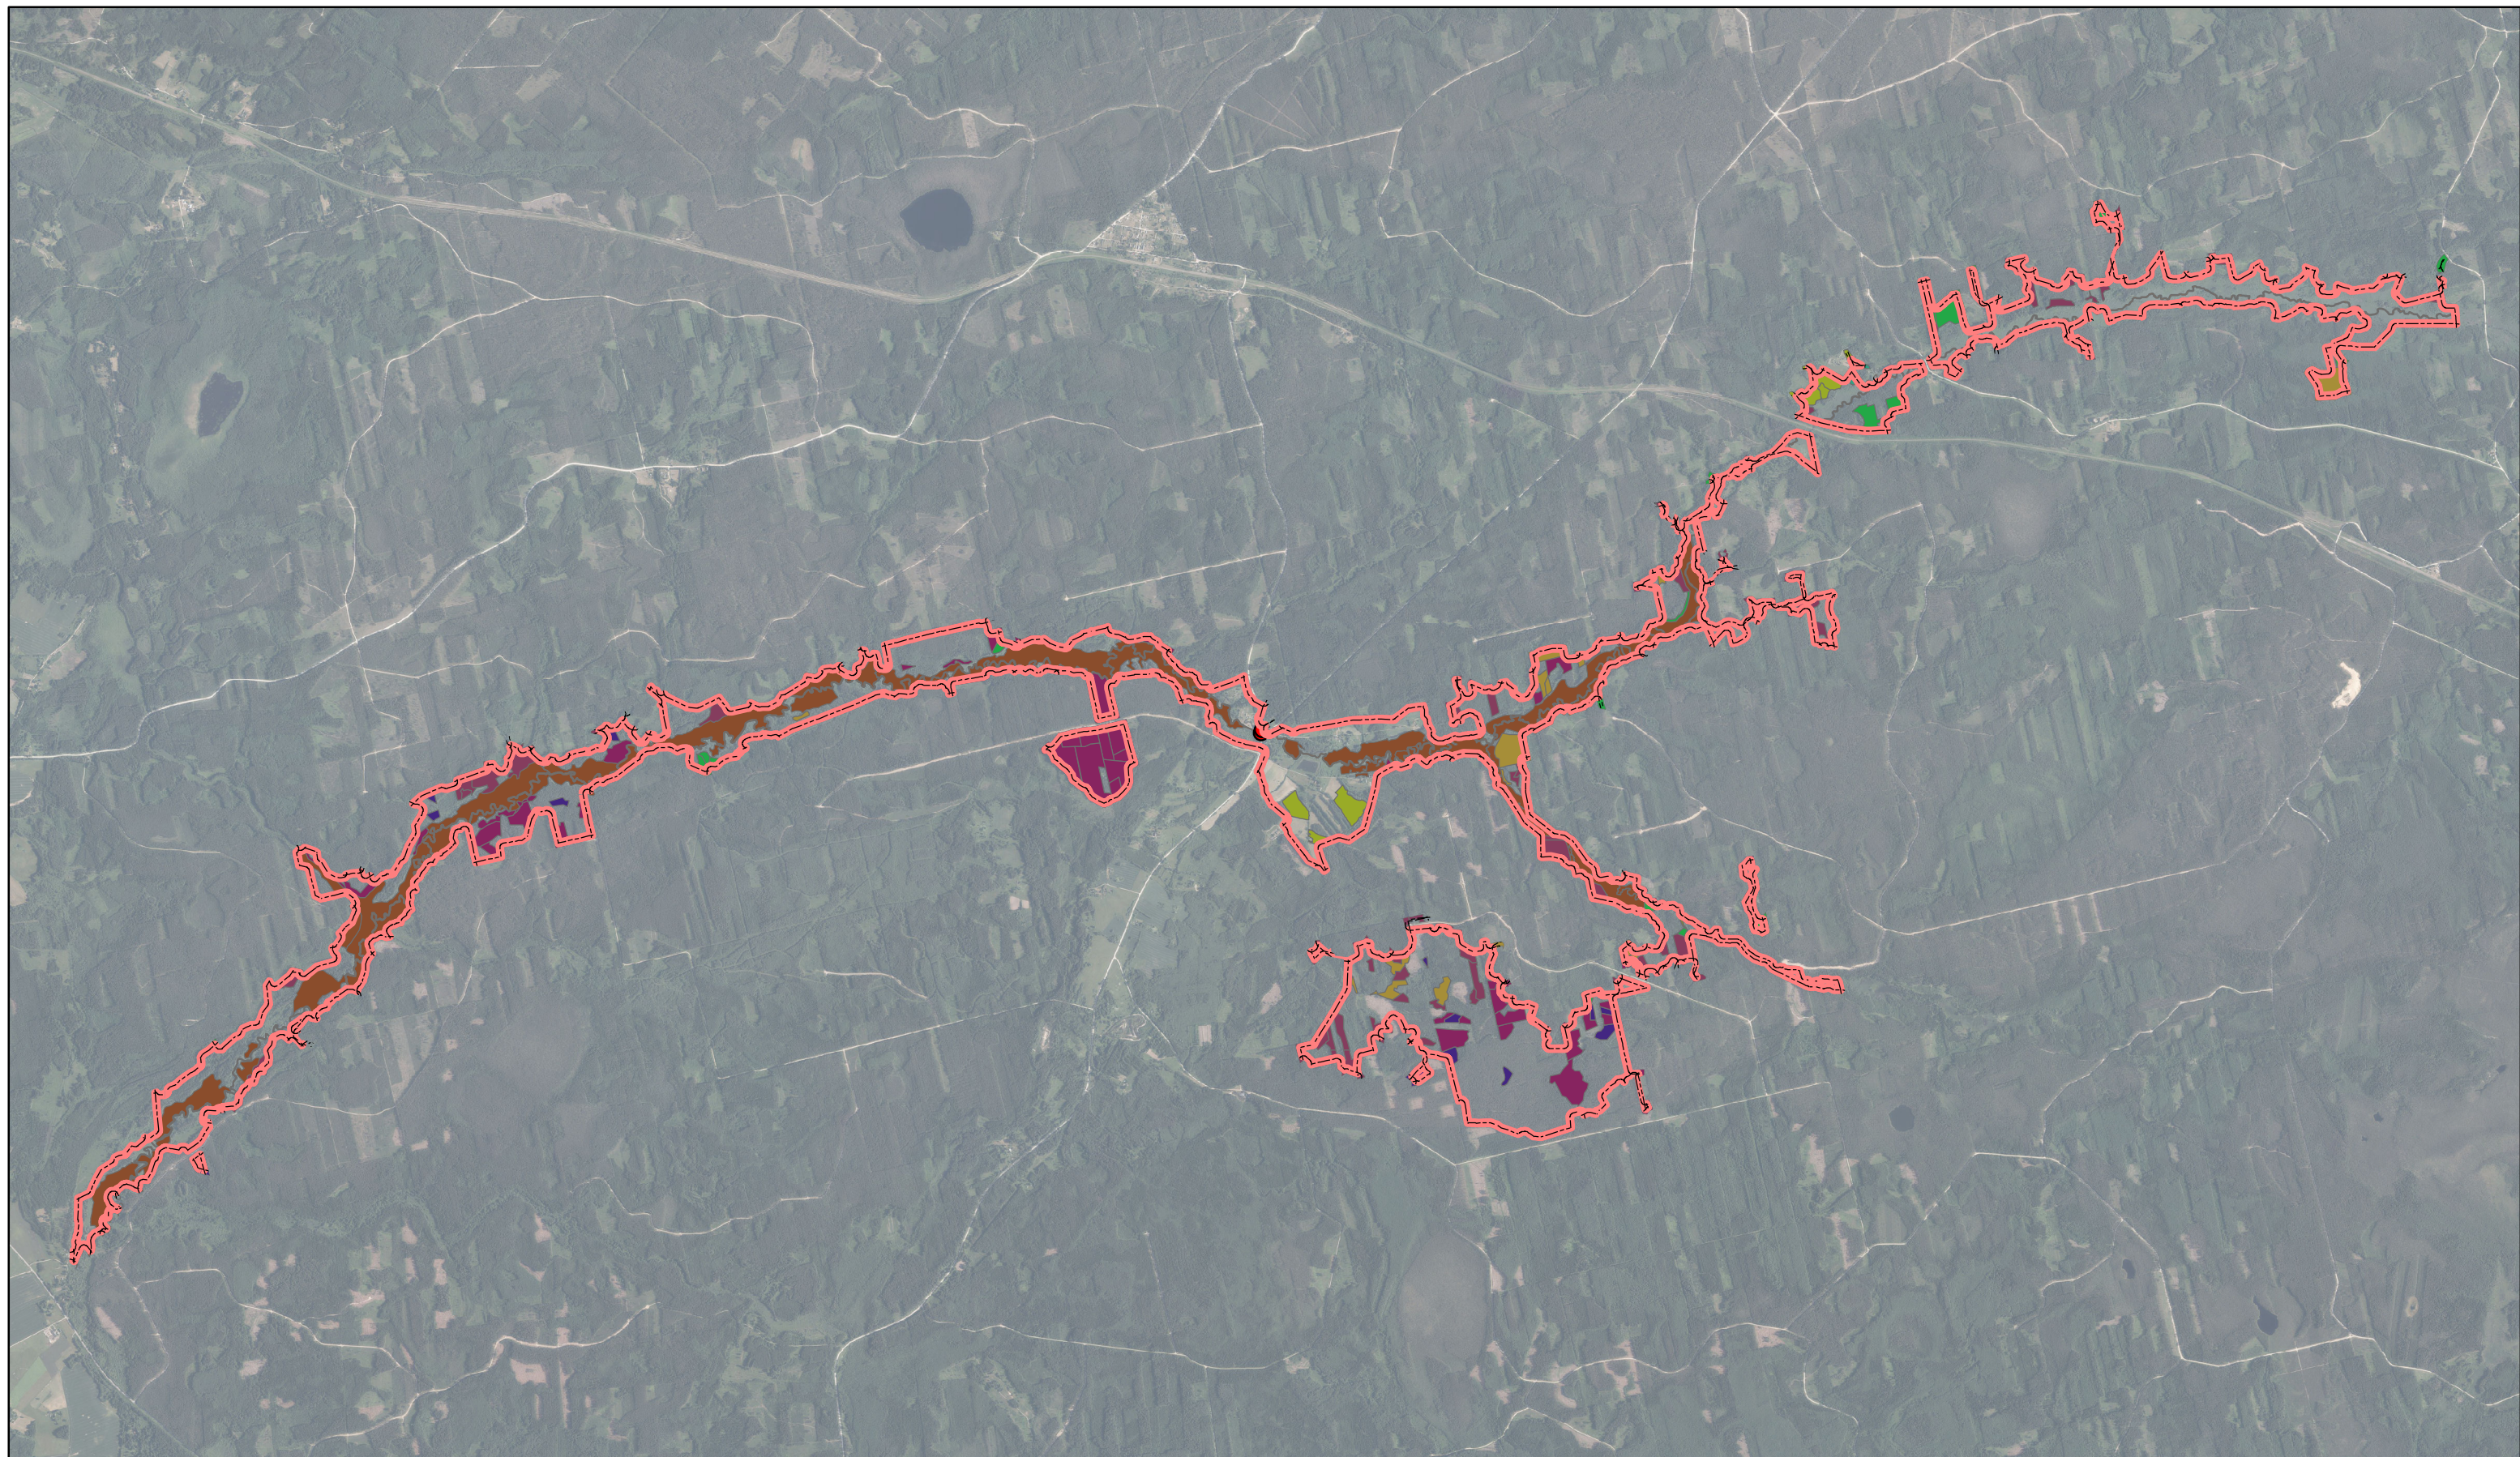

Iecavas paliene

ID: 139

 Ieteikumi veidojamā ĪADT robežām

 Direktīvas sugas

 3260

 6270*

 7160

 9050

 9180*

 91E0*

 6230*

 6450

 9010*

 9080*

 91D0*

Karte sagatavota: 29.12.2022

0 1 300 2 600 m