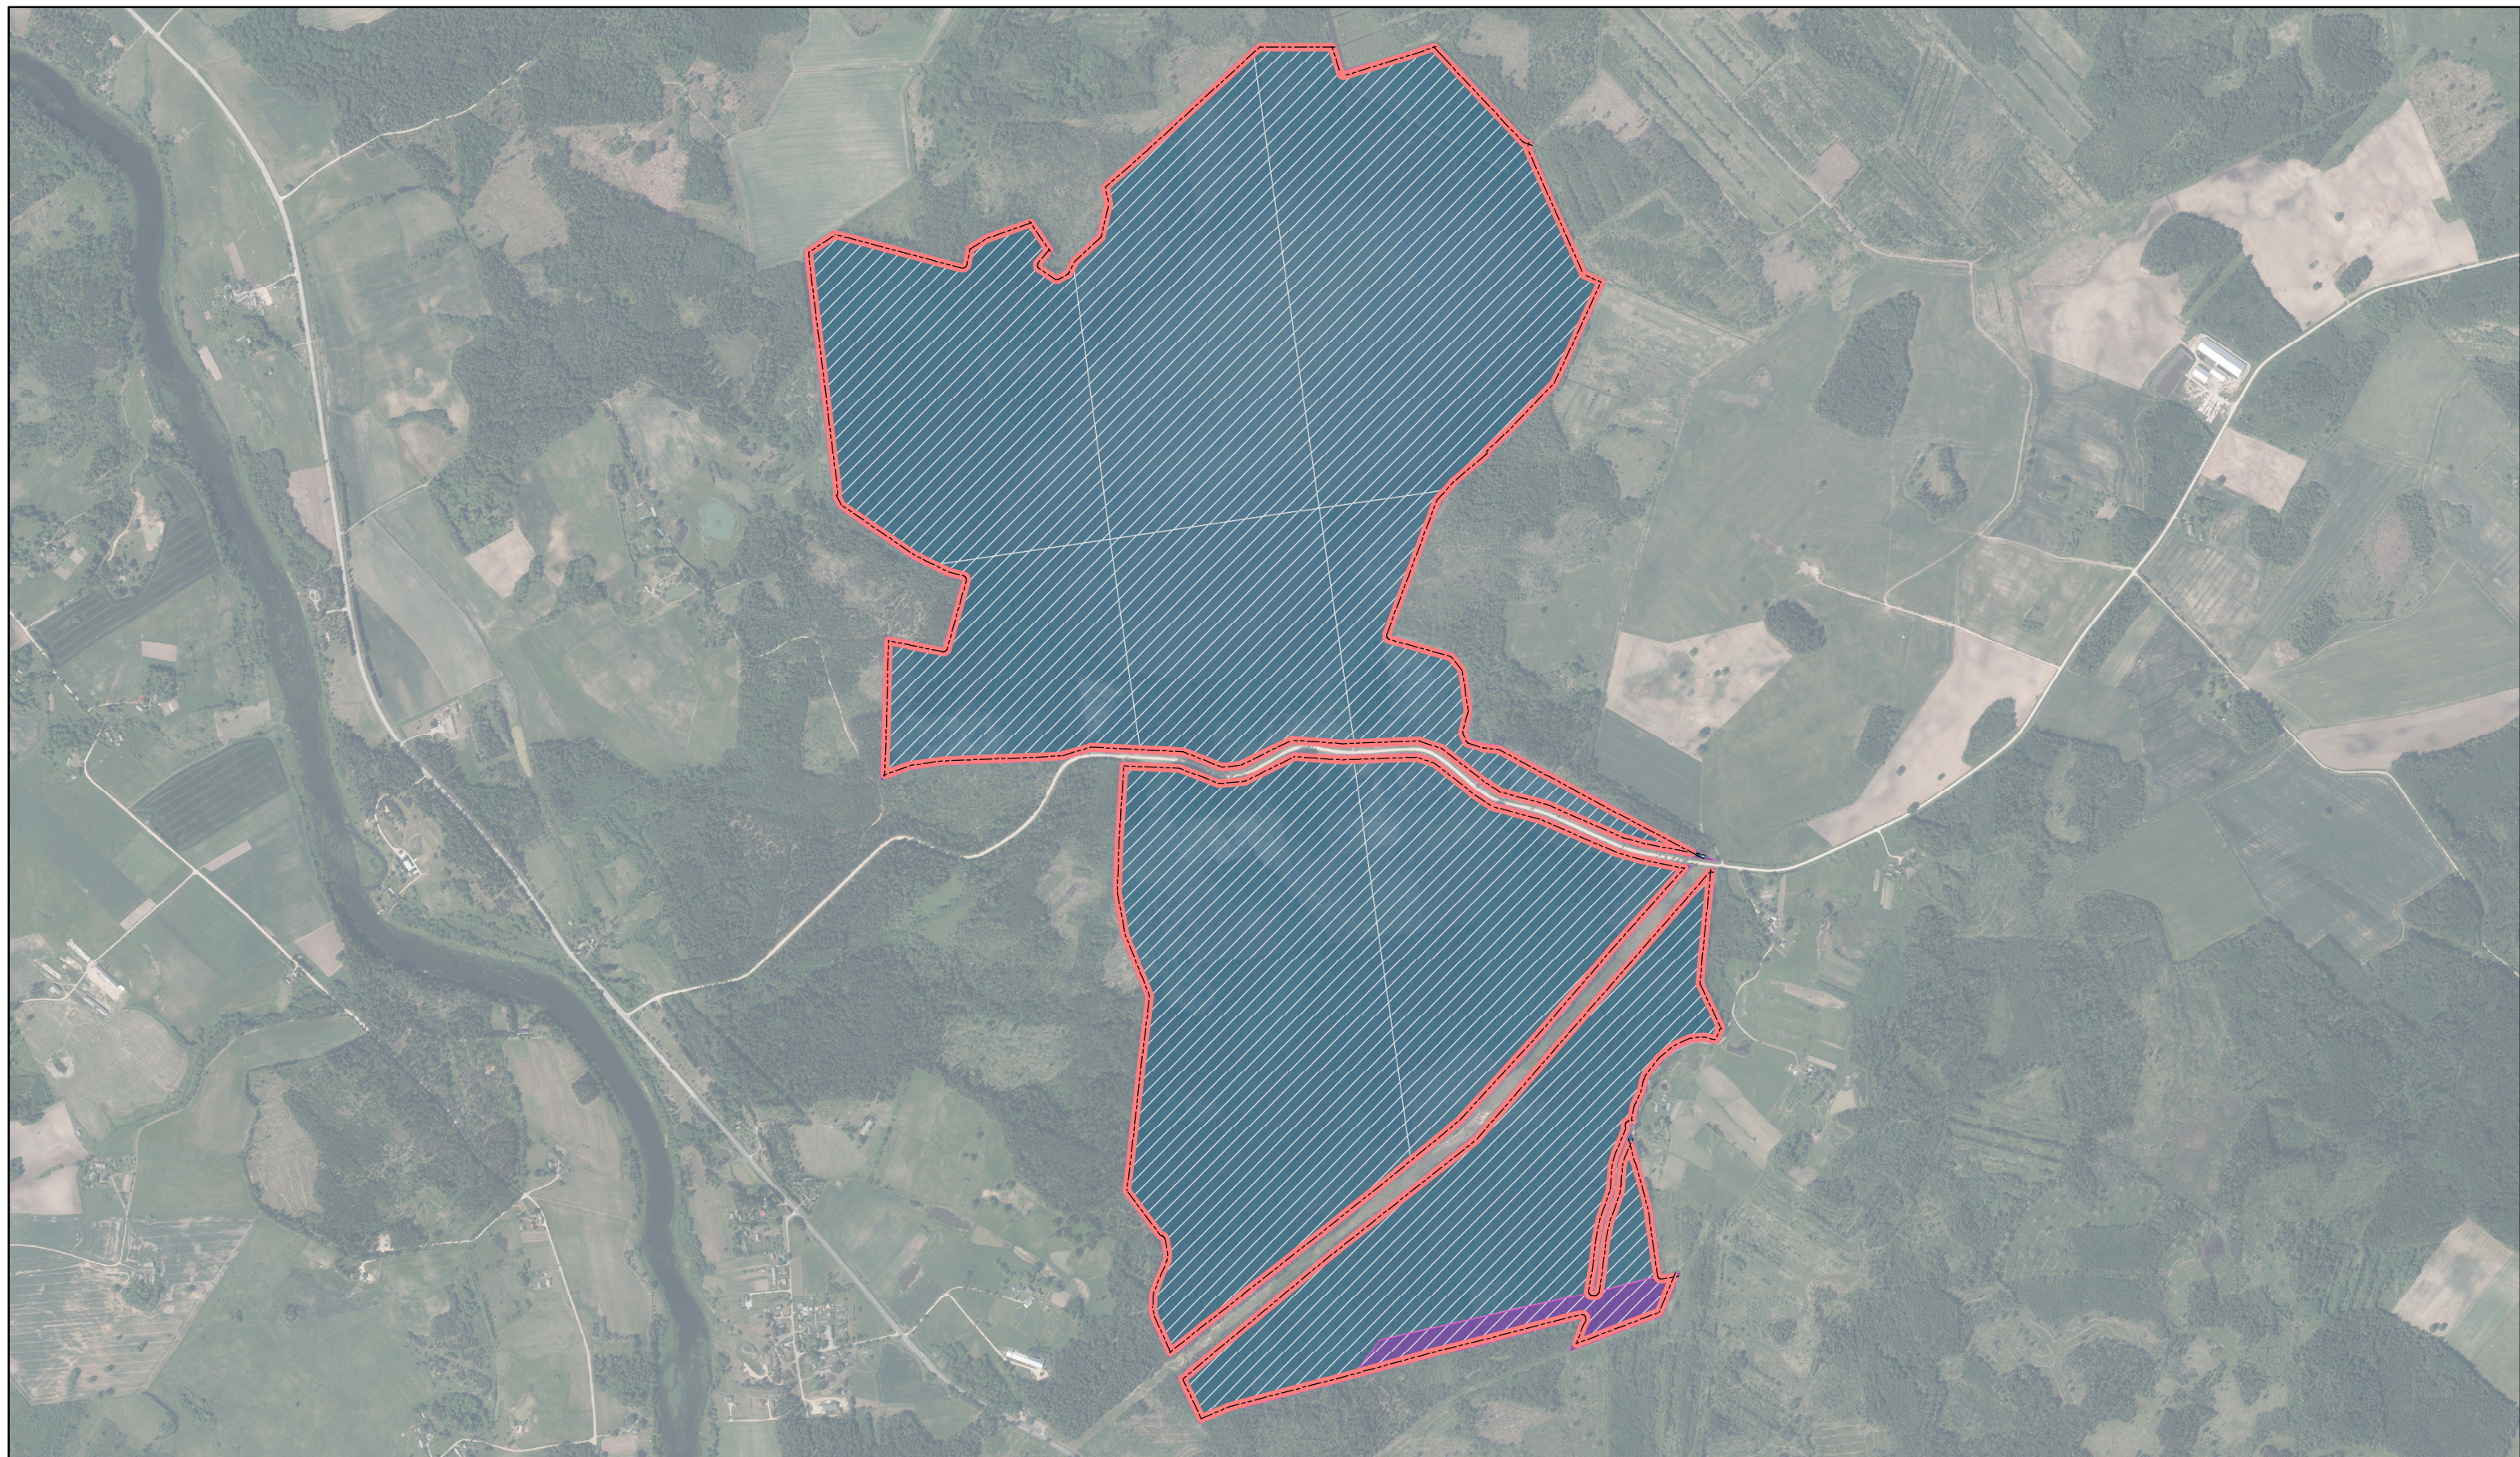

# Grīdniekutīrelis

ID: 326

- |  |                                  |   |                 |   |                   |   |            |
|--|----------------------------------|---|-----------------|---|-------------------|---|------------|
|  | Ieteikumi veidojamā ĪADT robežām |  | Fiziska persona |  | Juridiska persona |  | Pašvaldība |
|  | Kadastru robežas                 |   |                 |   |                   |  | Valsts     |
|  | LVM zemes                        |   |                 |   |                   |   |            |

Karte sagatavota: 25.10.2022

0 415 830 m