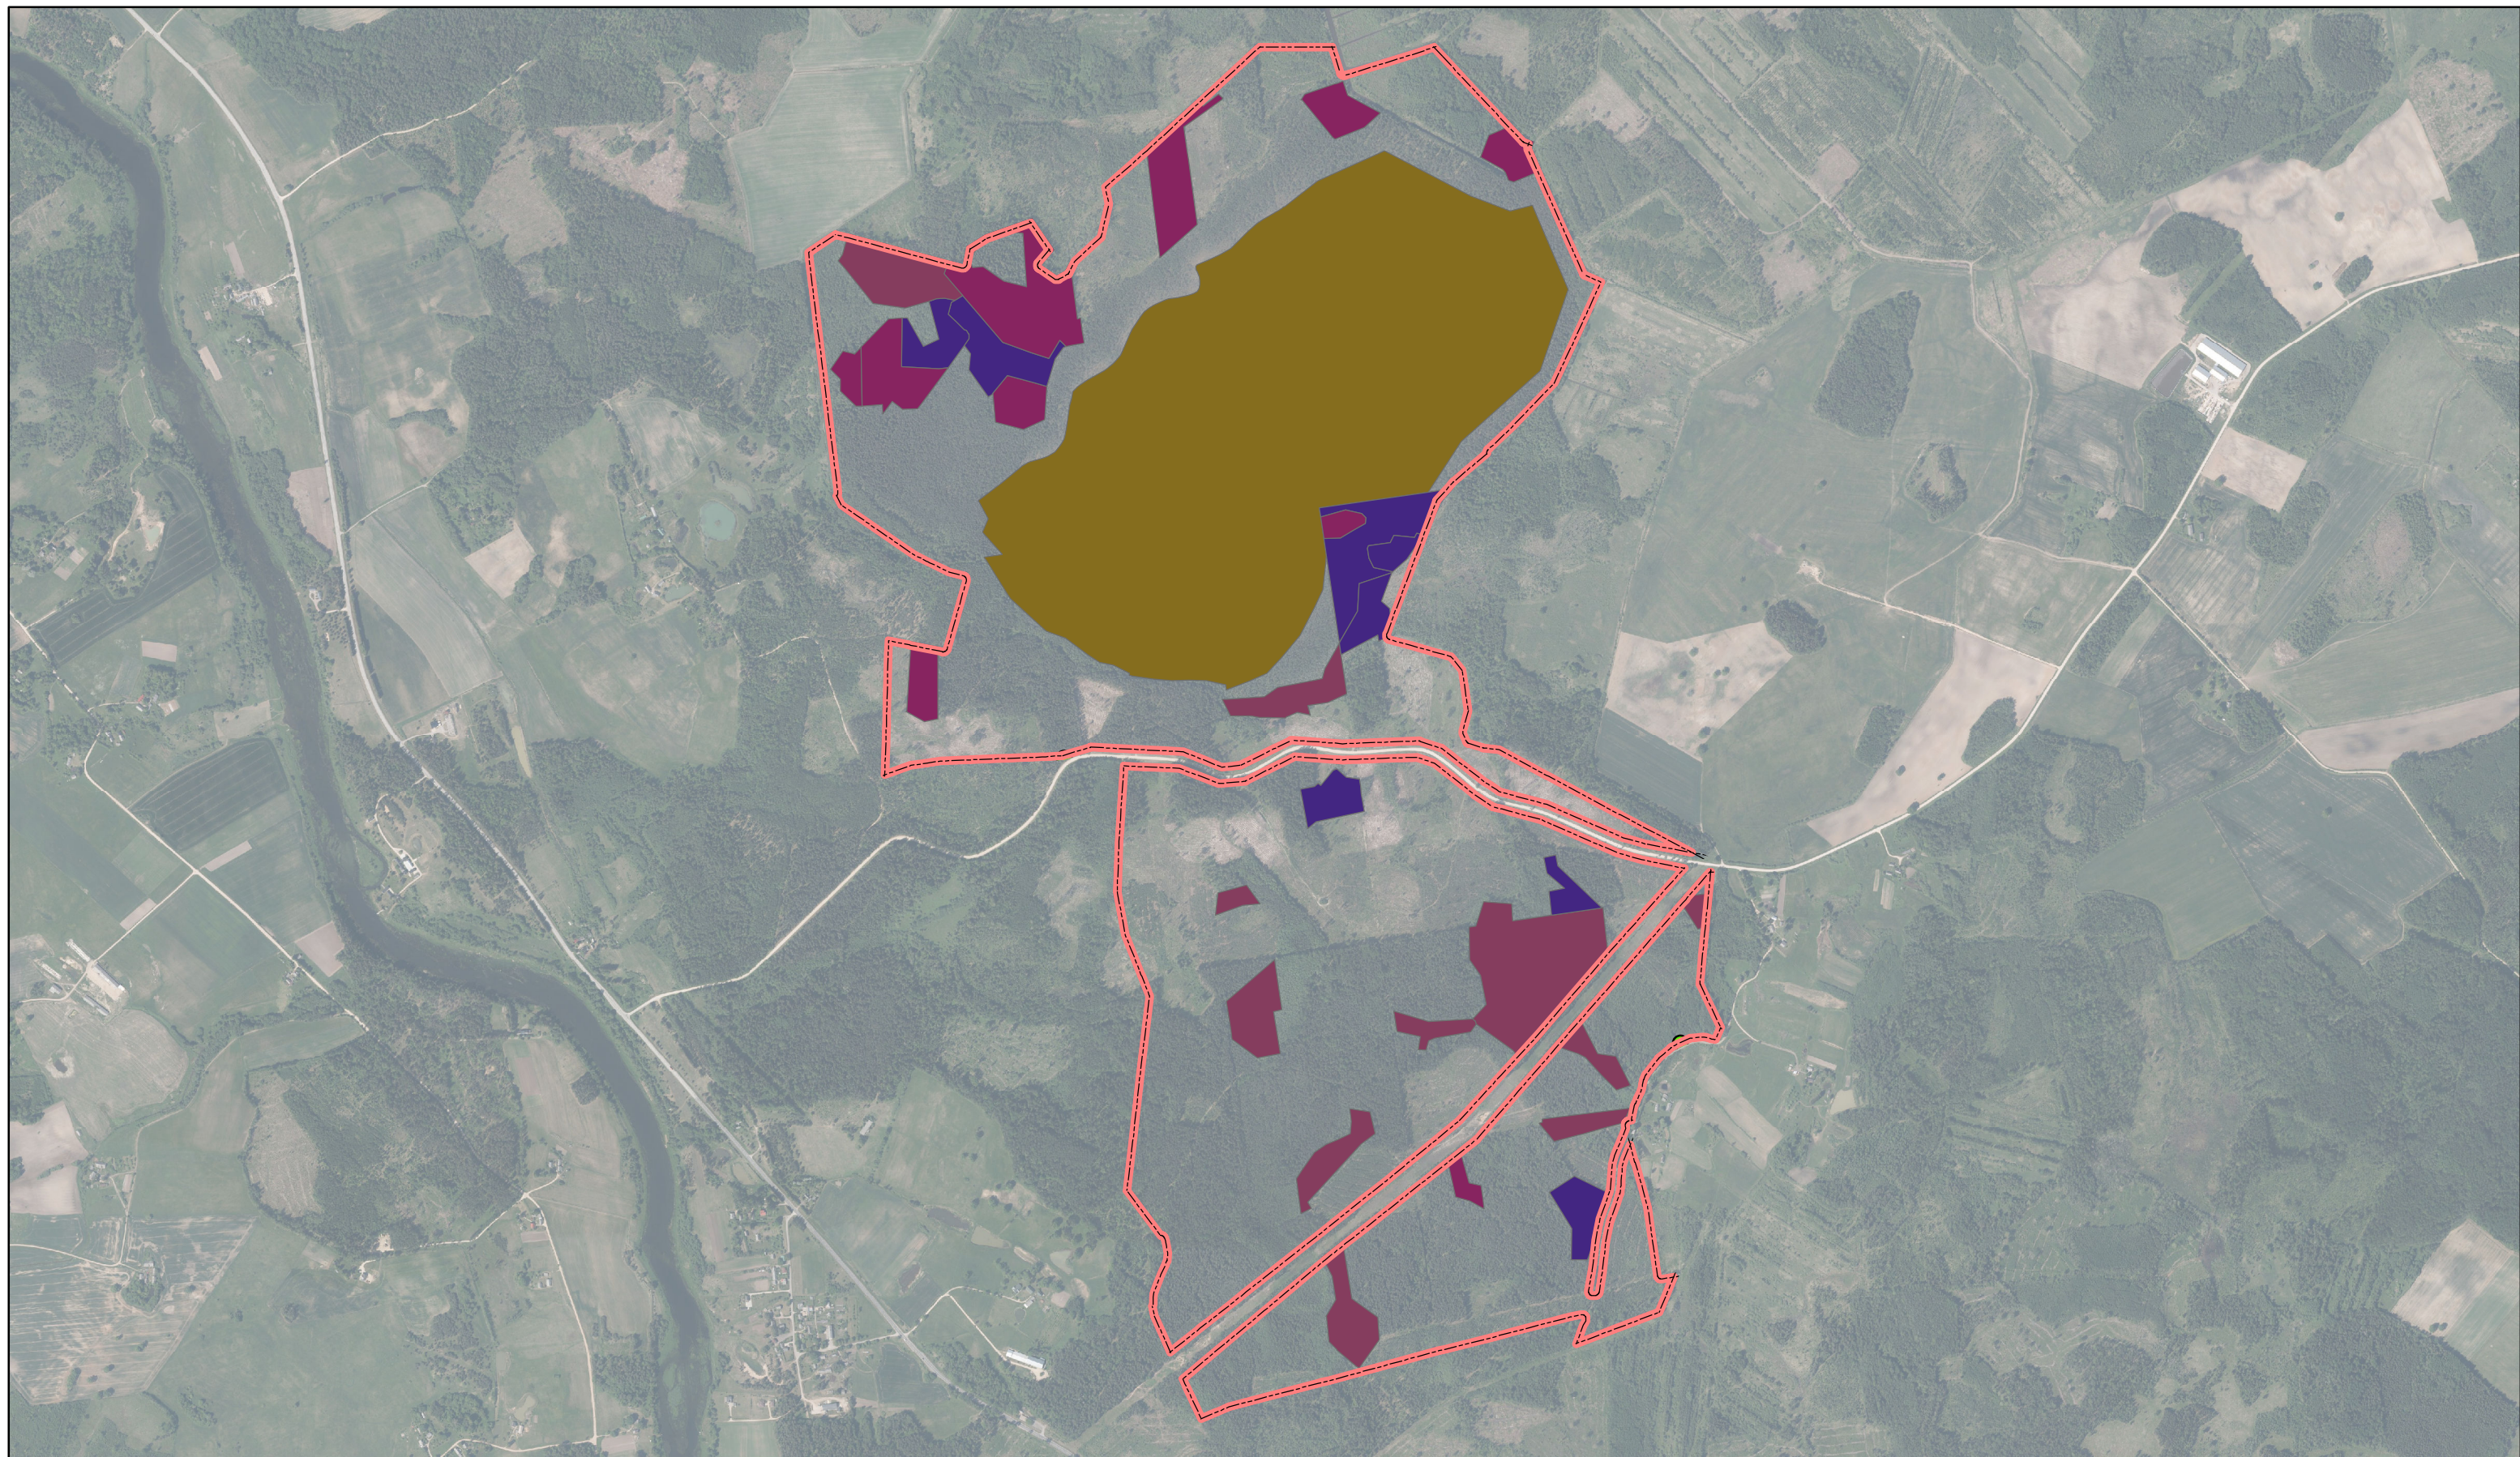

Grīdniekutīrelis

ID: 326

 Ieteikumi veidojamā ĪADT robežām  Citas nozīmīgas sugas  7110*  9010*  9080*  91D0*

Karte sagatavota: 25.10.2022

0 415 830
m