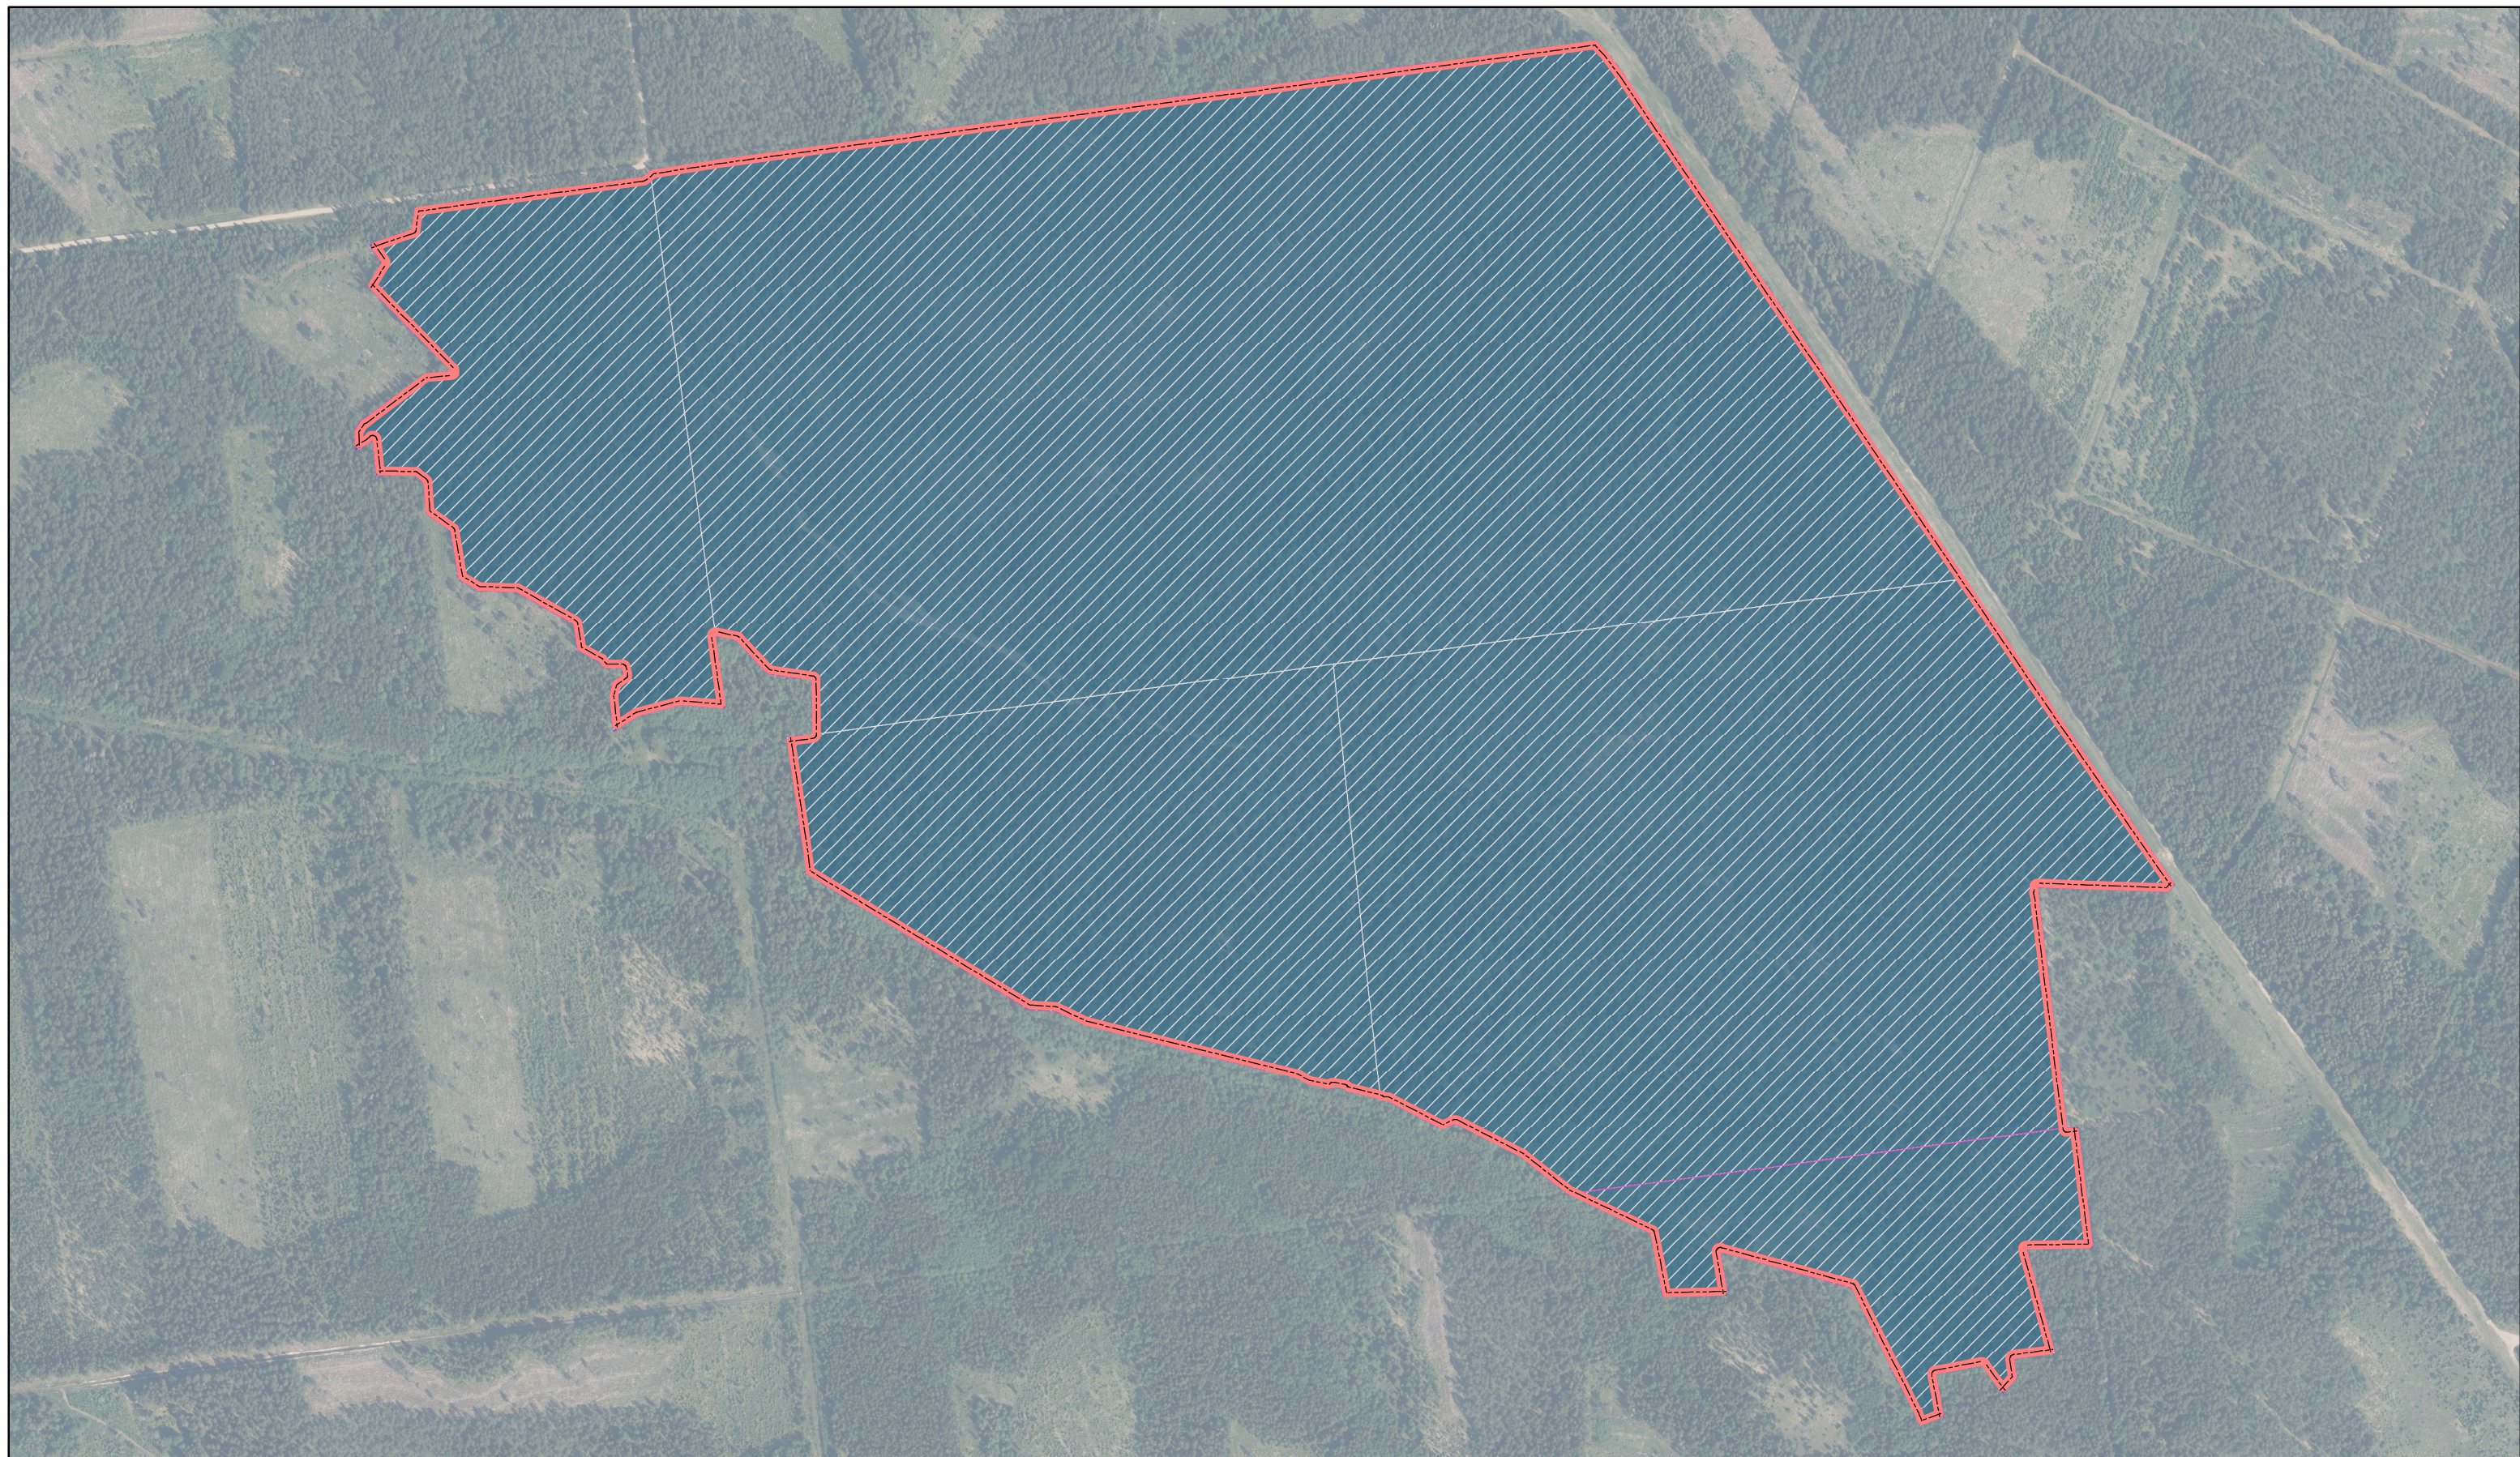

Gāzdes straوتا meži

ID: 491

 Ieteikumi veidojamā ĪADT robežām  Valsts

 LVM zemes

 Kadastru robežas

Karte sagatavota: 23.09.2022

0 162,5 325
 m