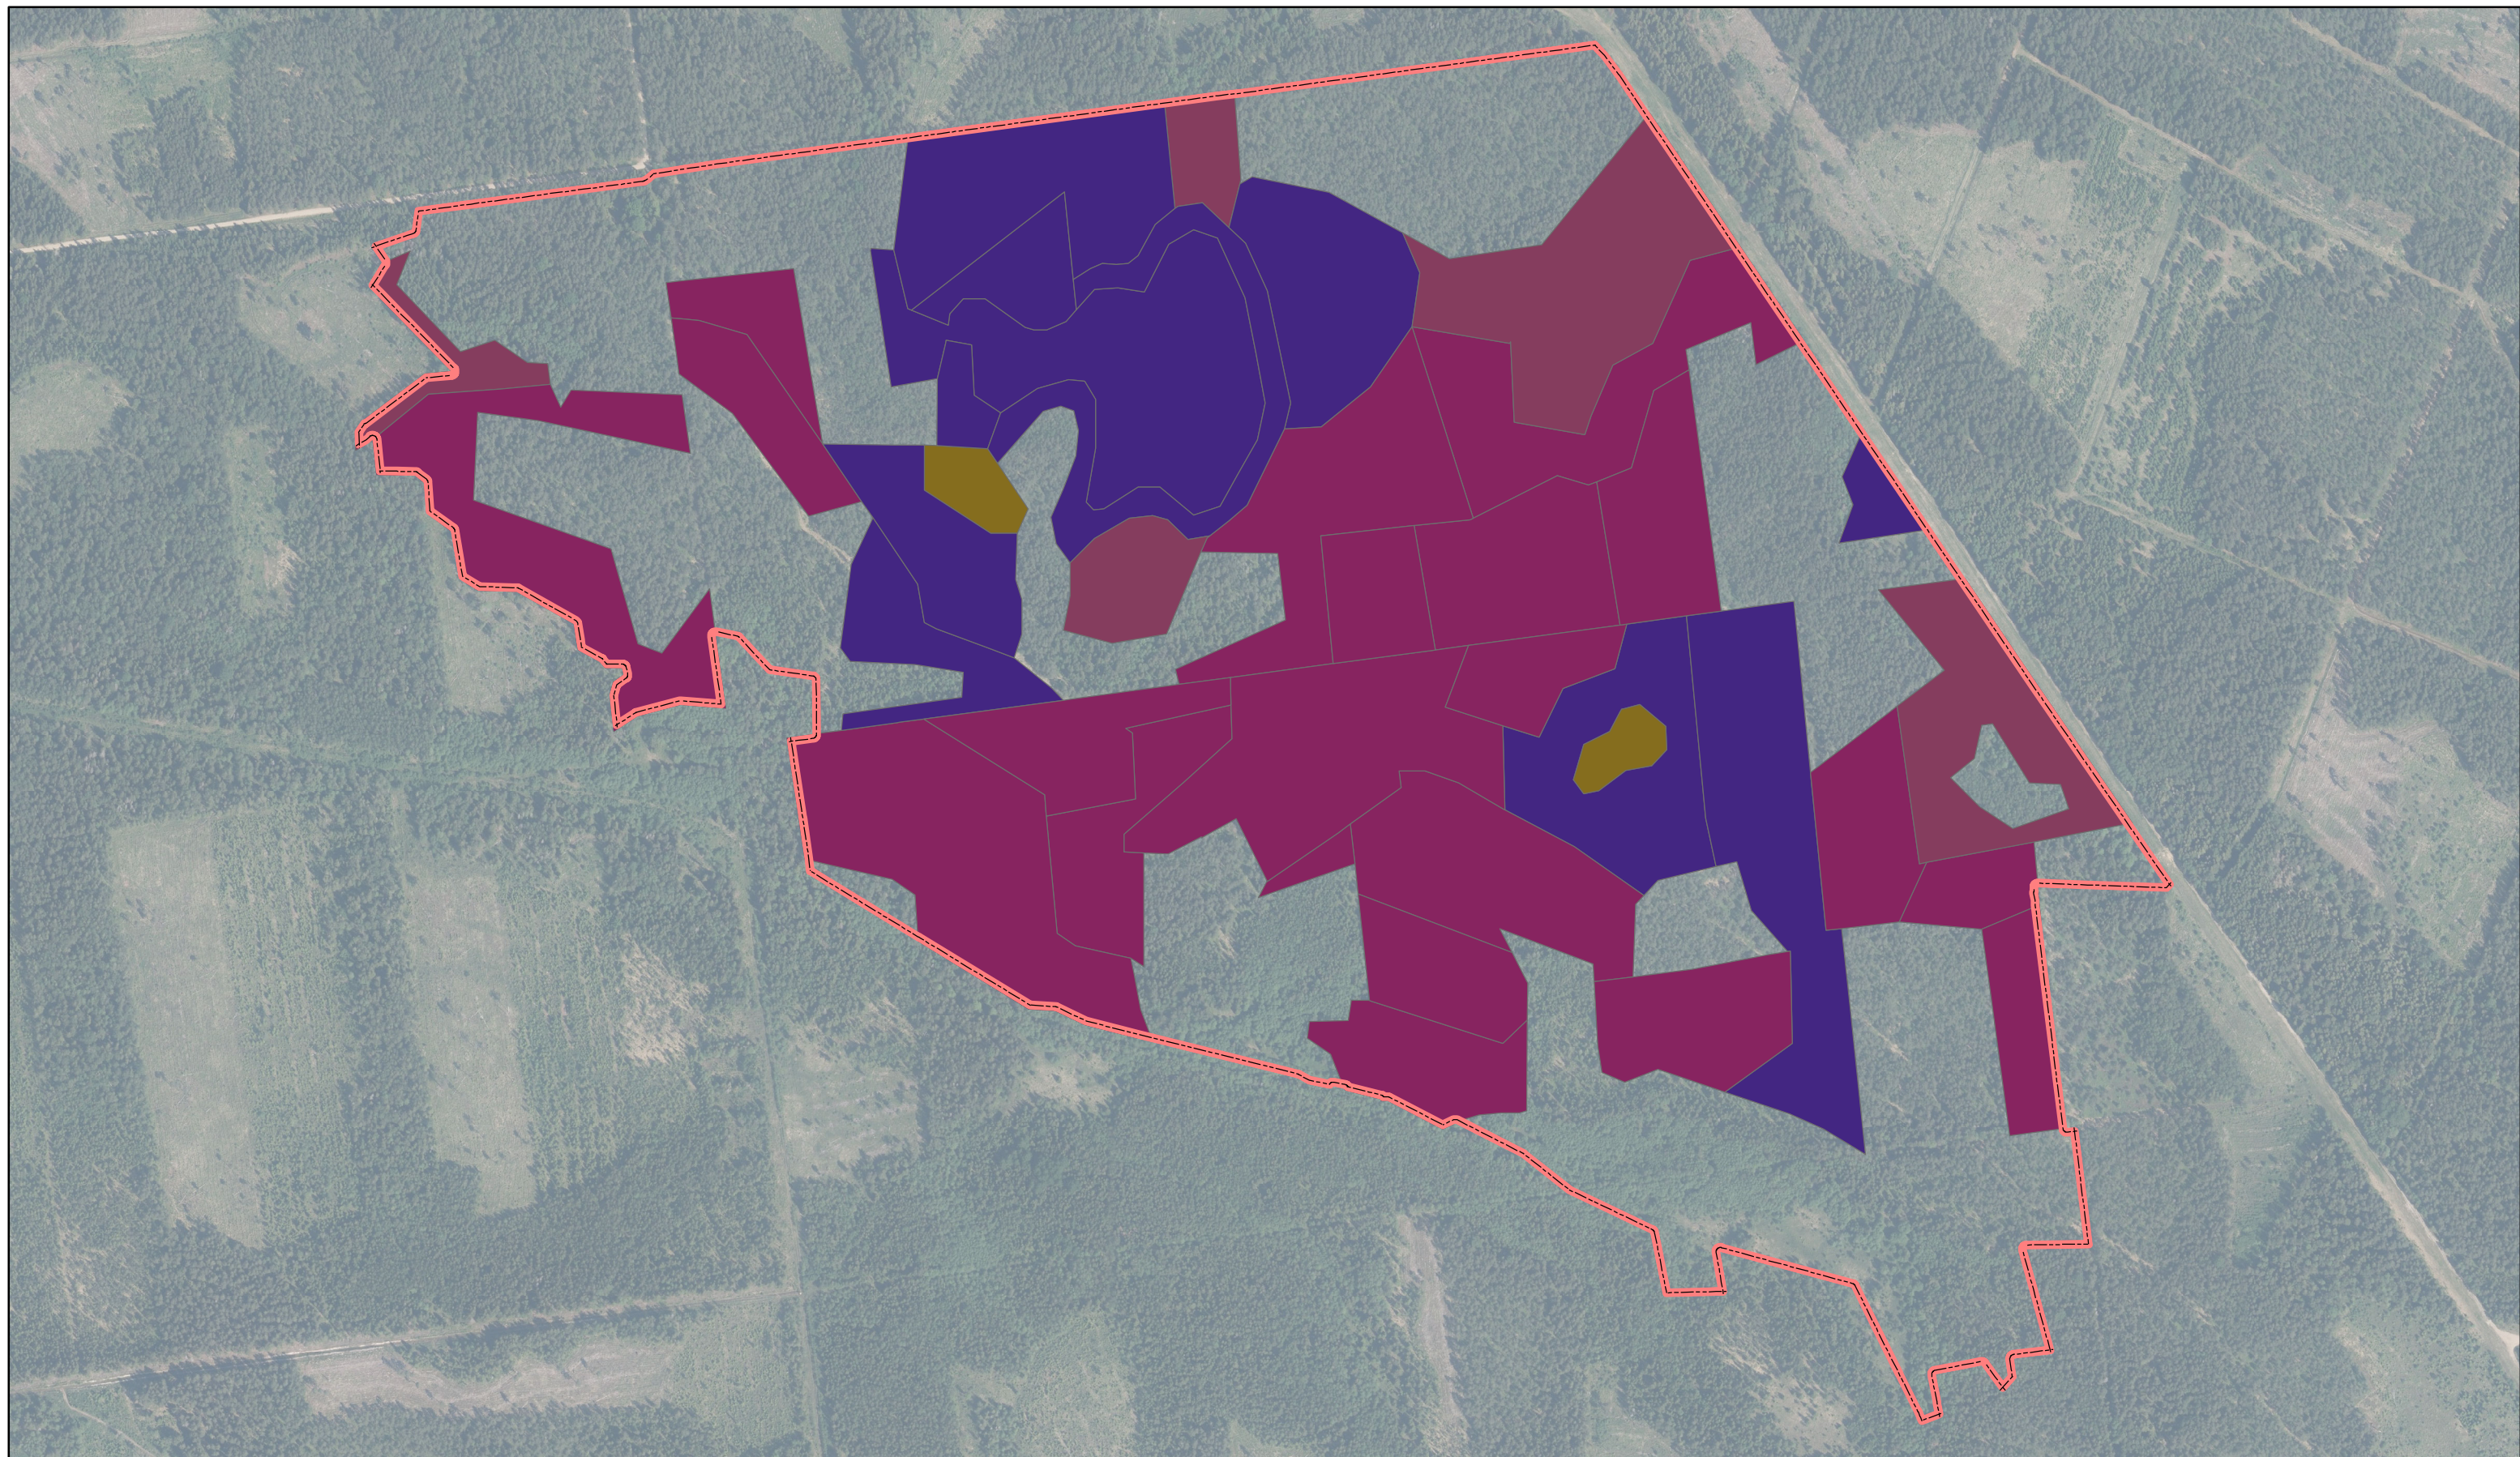

Gārzdes strauta meži

ID: 491

 Ieteikumi veidojamā ĪADT robežām  7110*  9010*  9080*  91D0*

Karte sagatavota: 23.09.2022

0 162,5 325
m