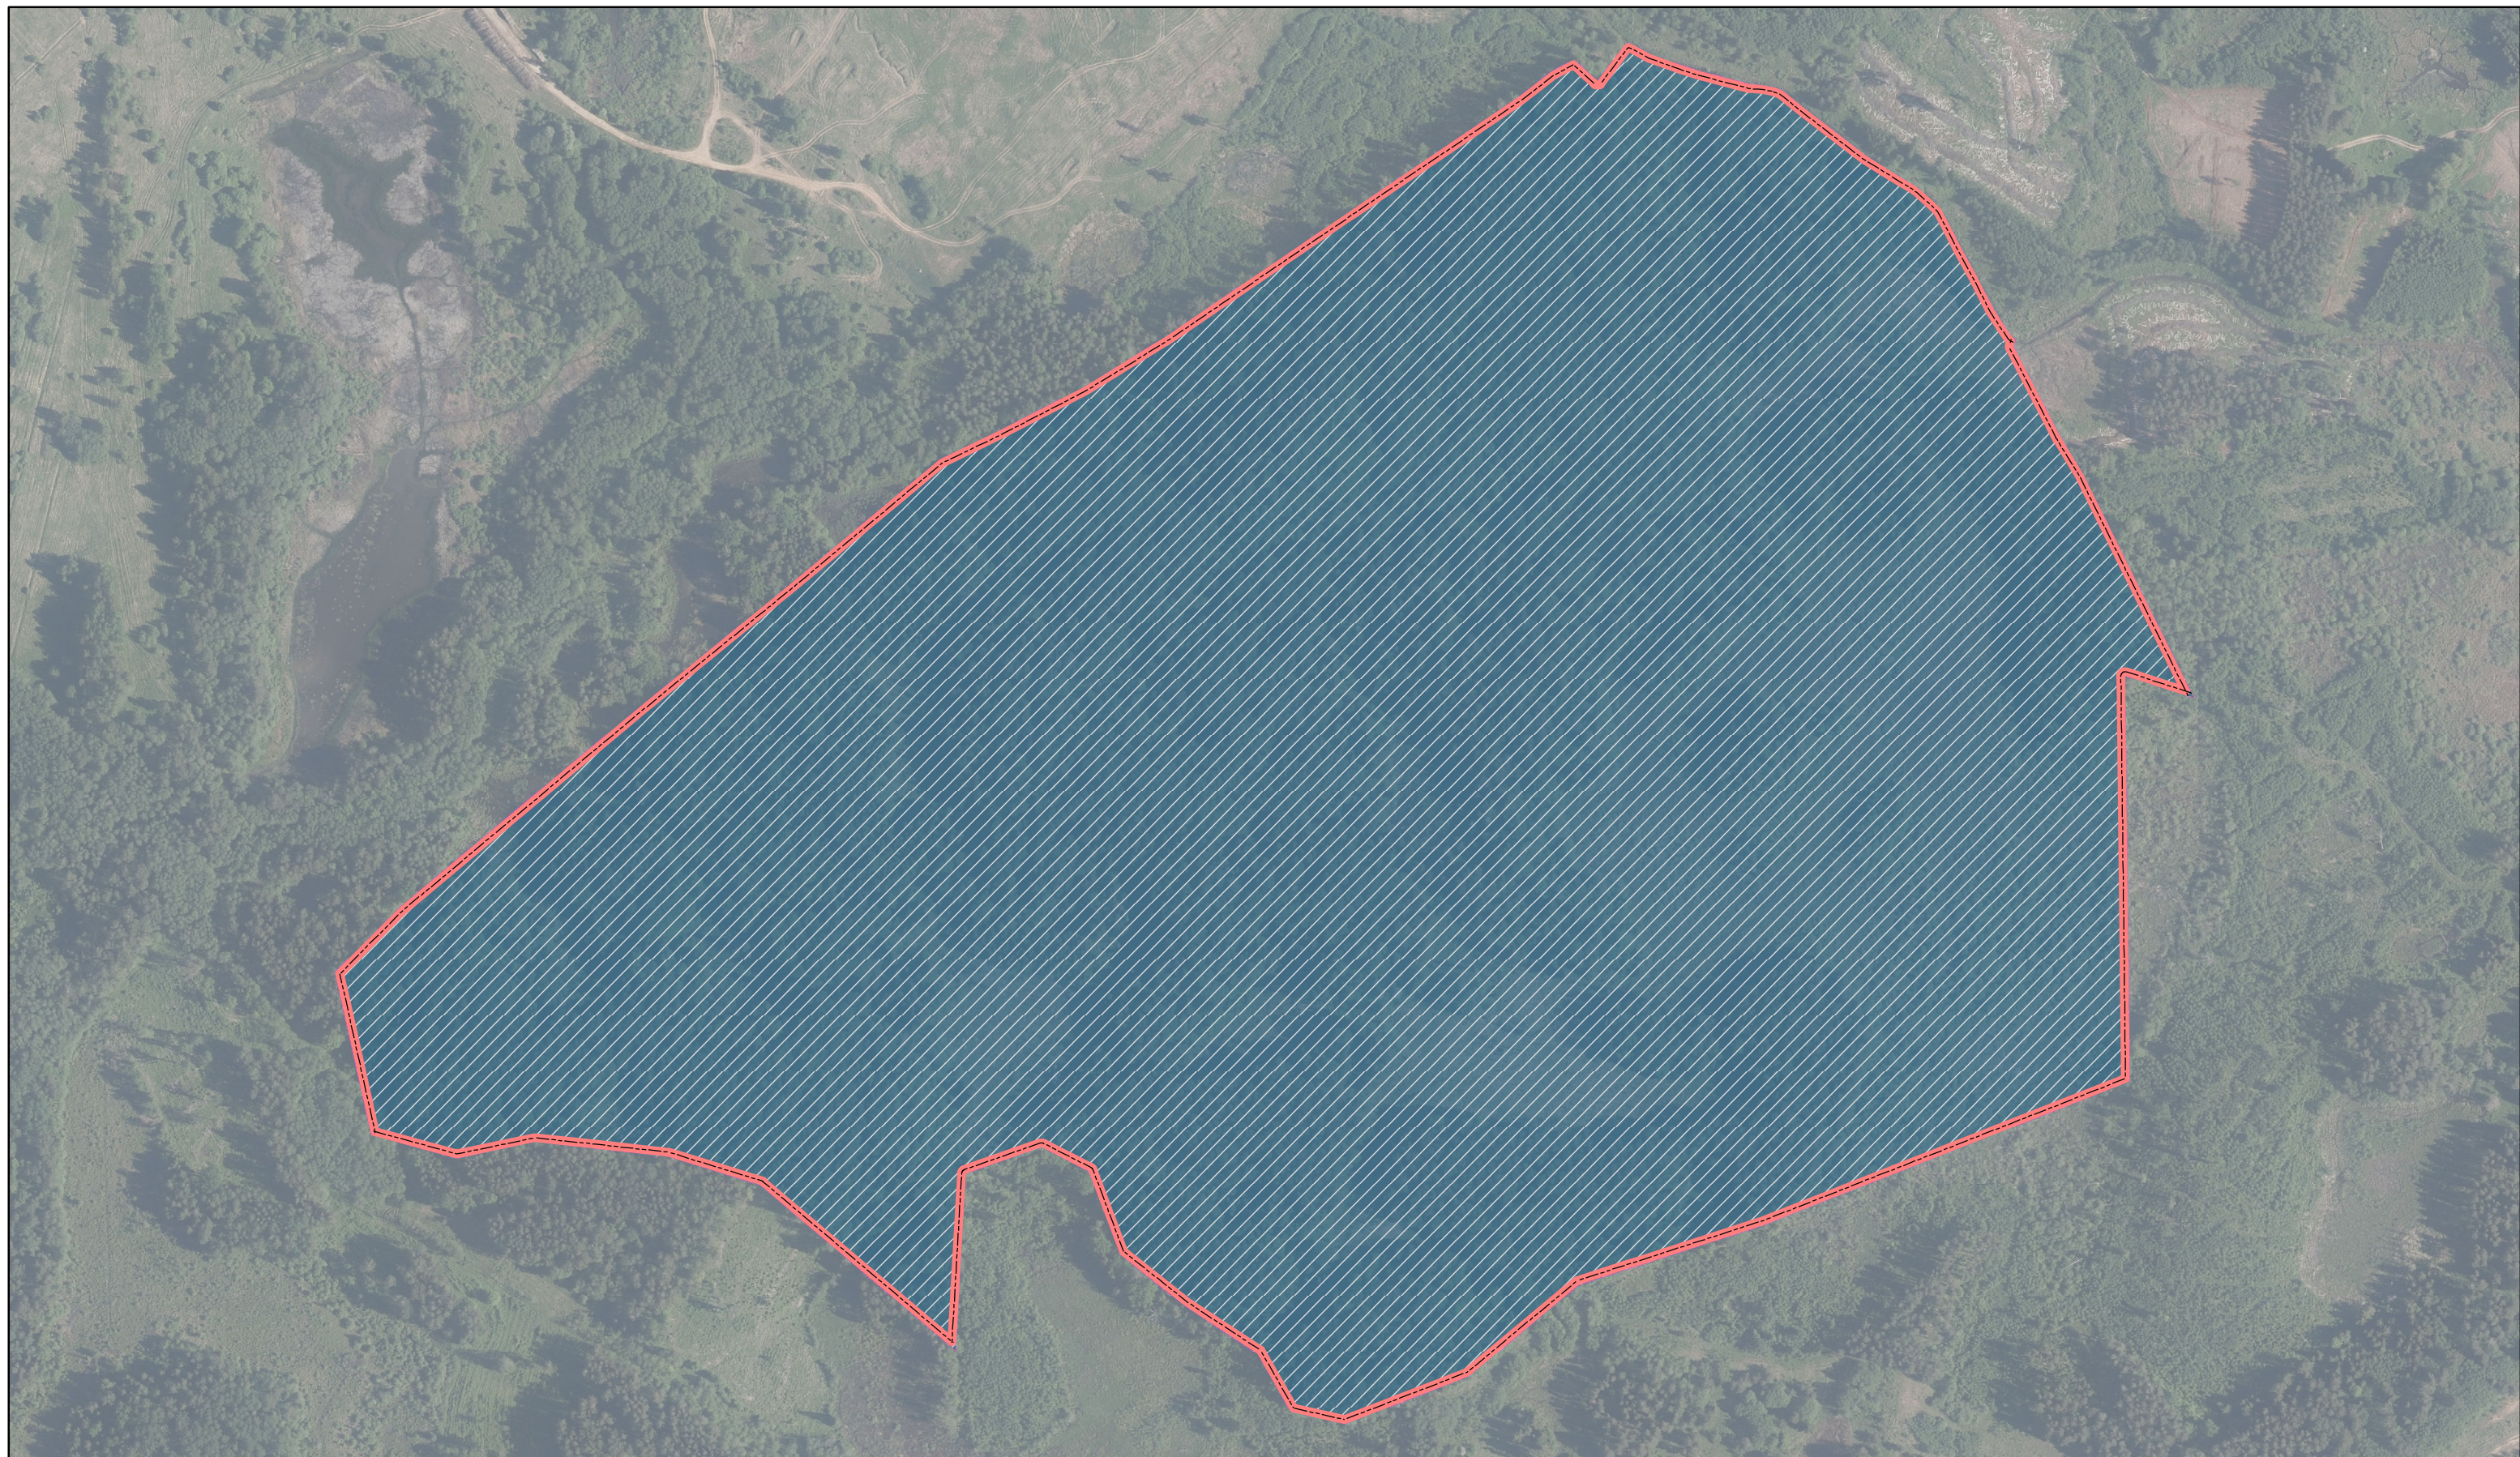

Gardenes meži

ID: 167

 Ieteikumi veidojamā ĪADT robežām  Valsts

 Kadastru robežas

 LVM zemes

Karte sagatavota: 25.10.2022

0 105 210
m