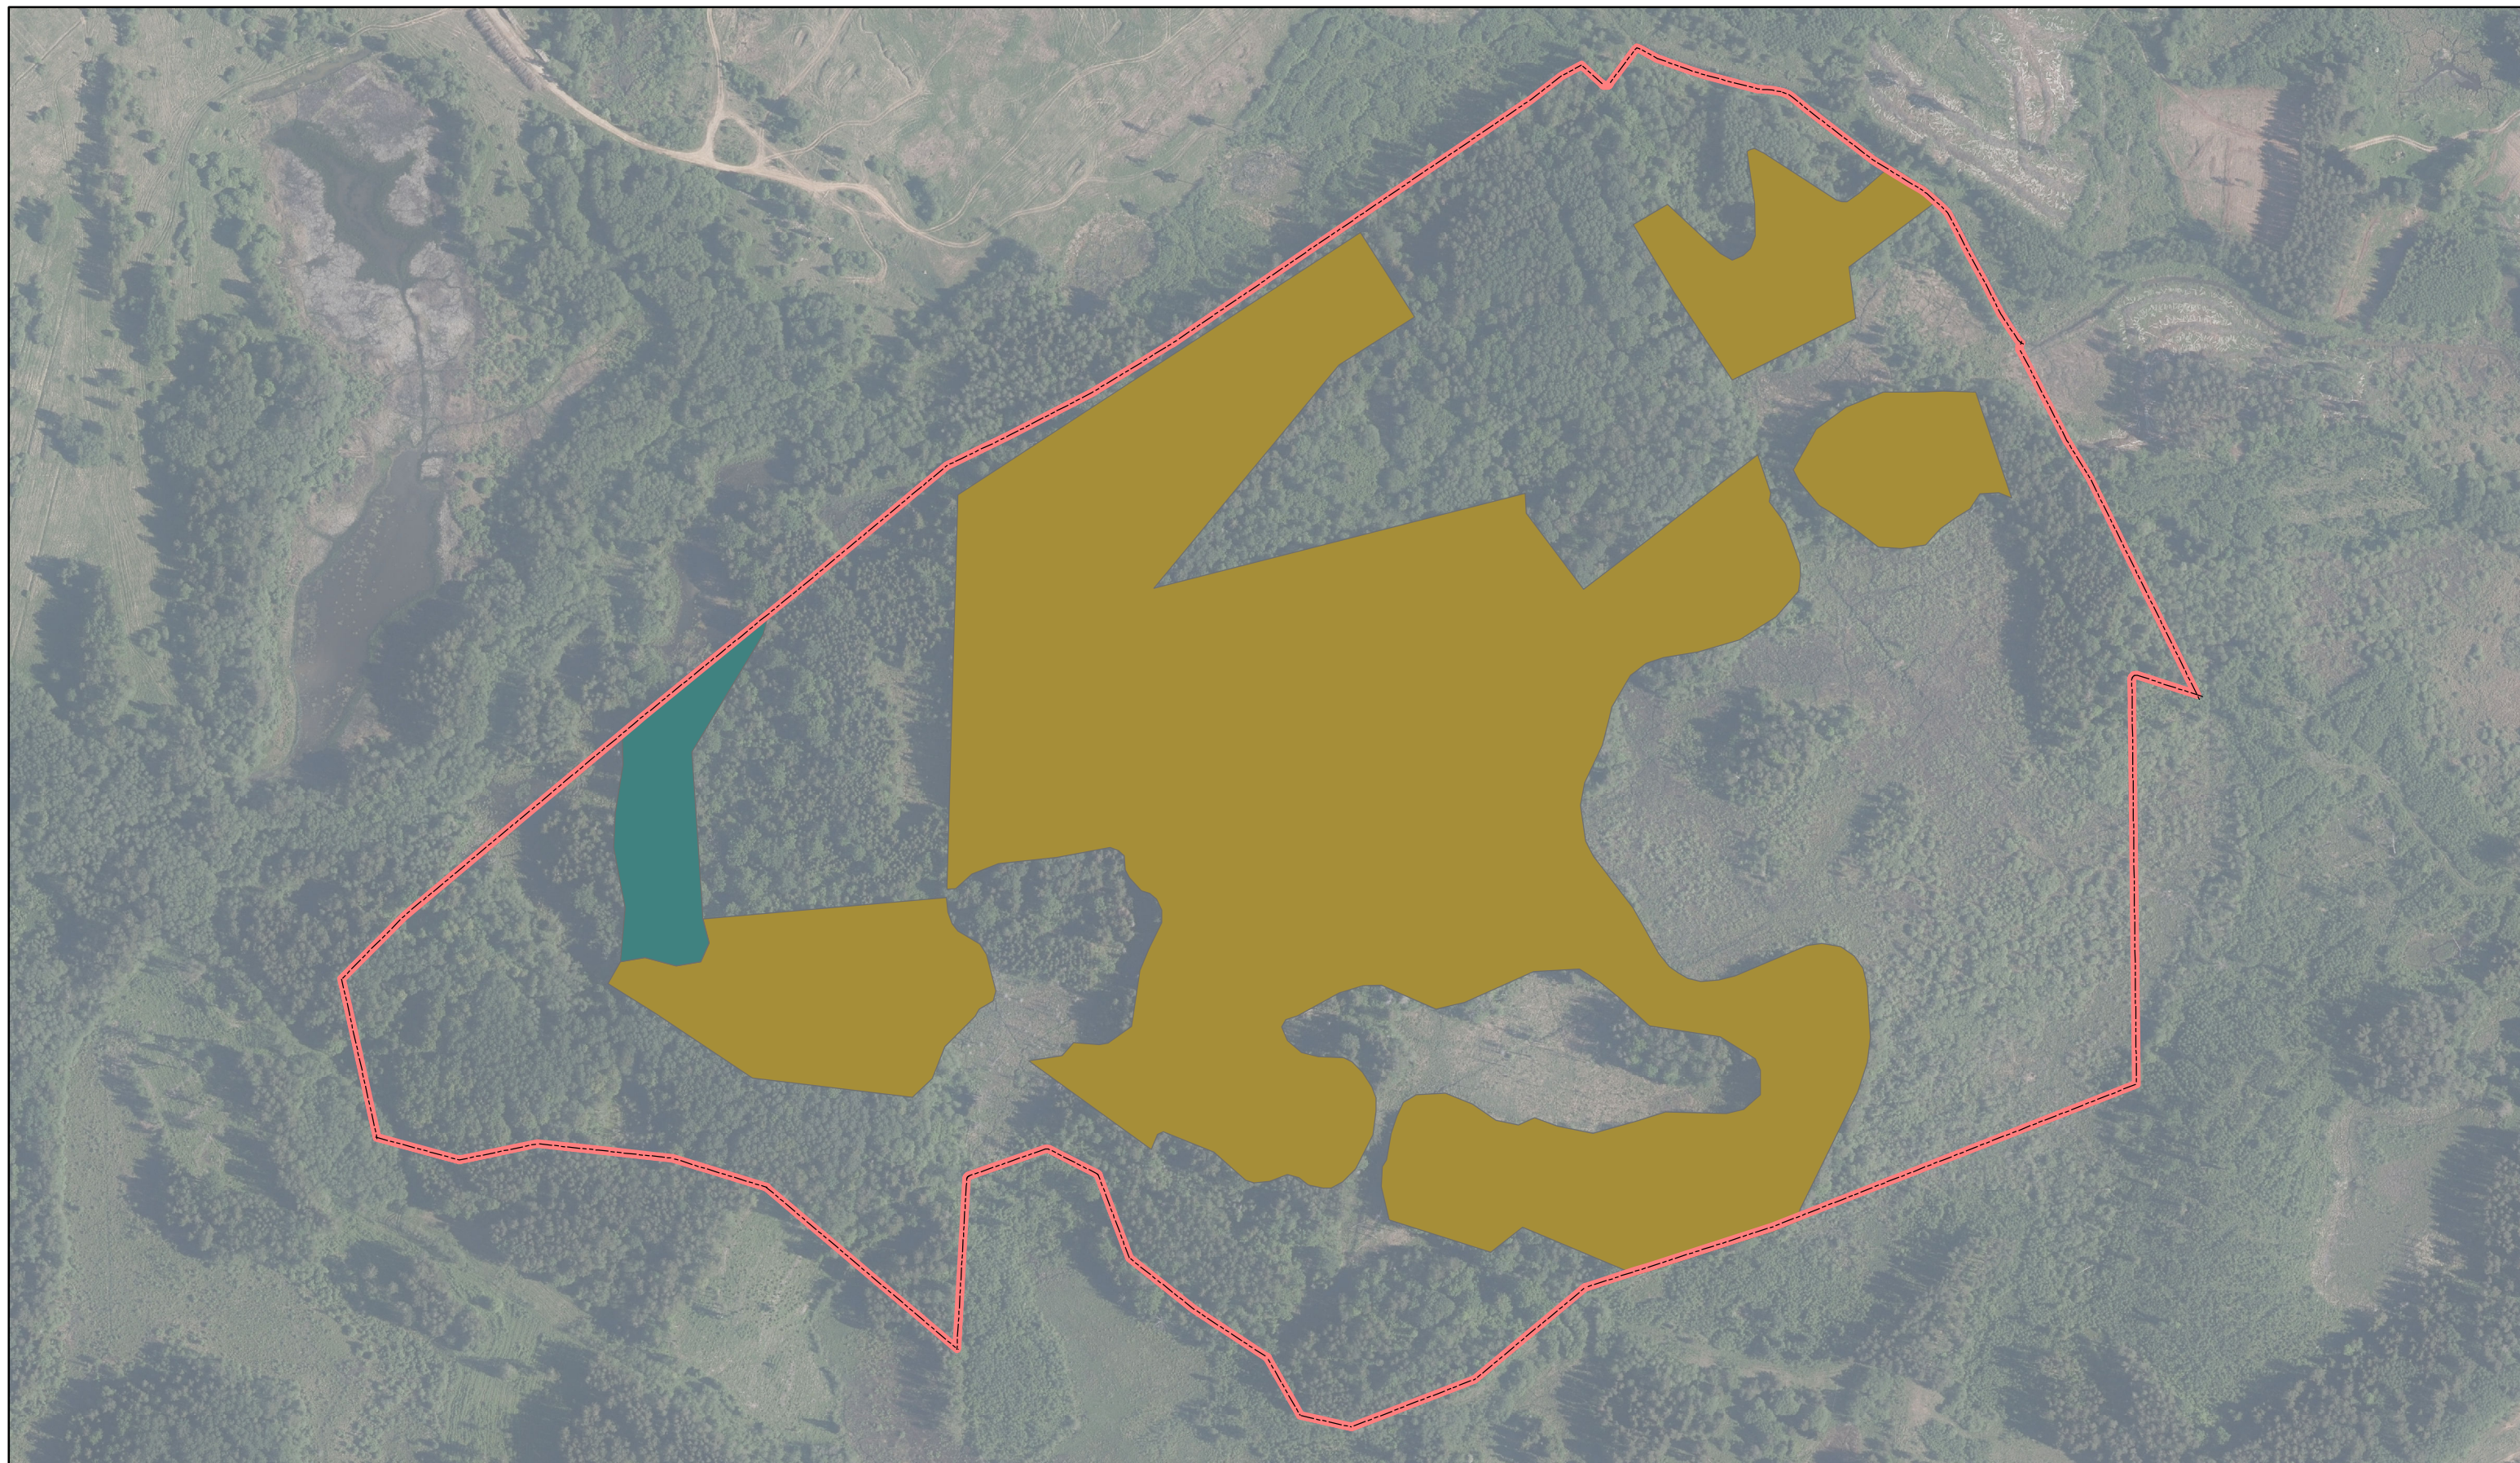

# Gardenes meži

ID: 167

 Ieteikumi veidojamā ĪADT robežām  9050  9160

Karte sagatavota: 25.10.2022

0 105 210  
m