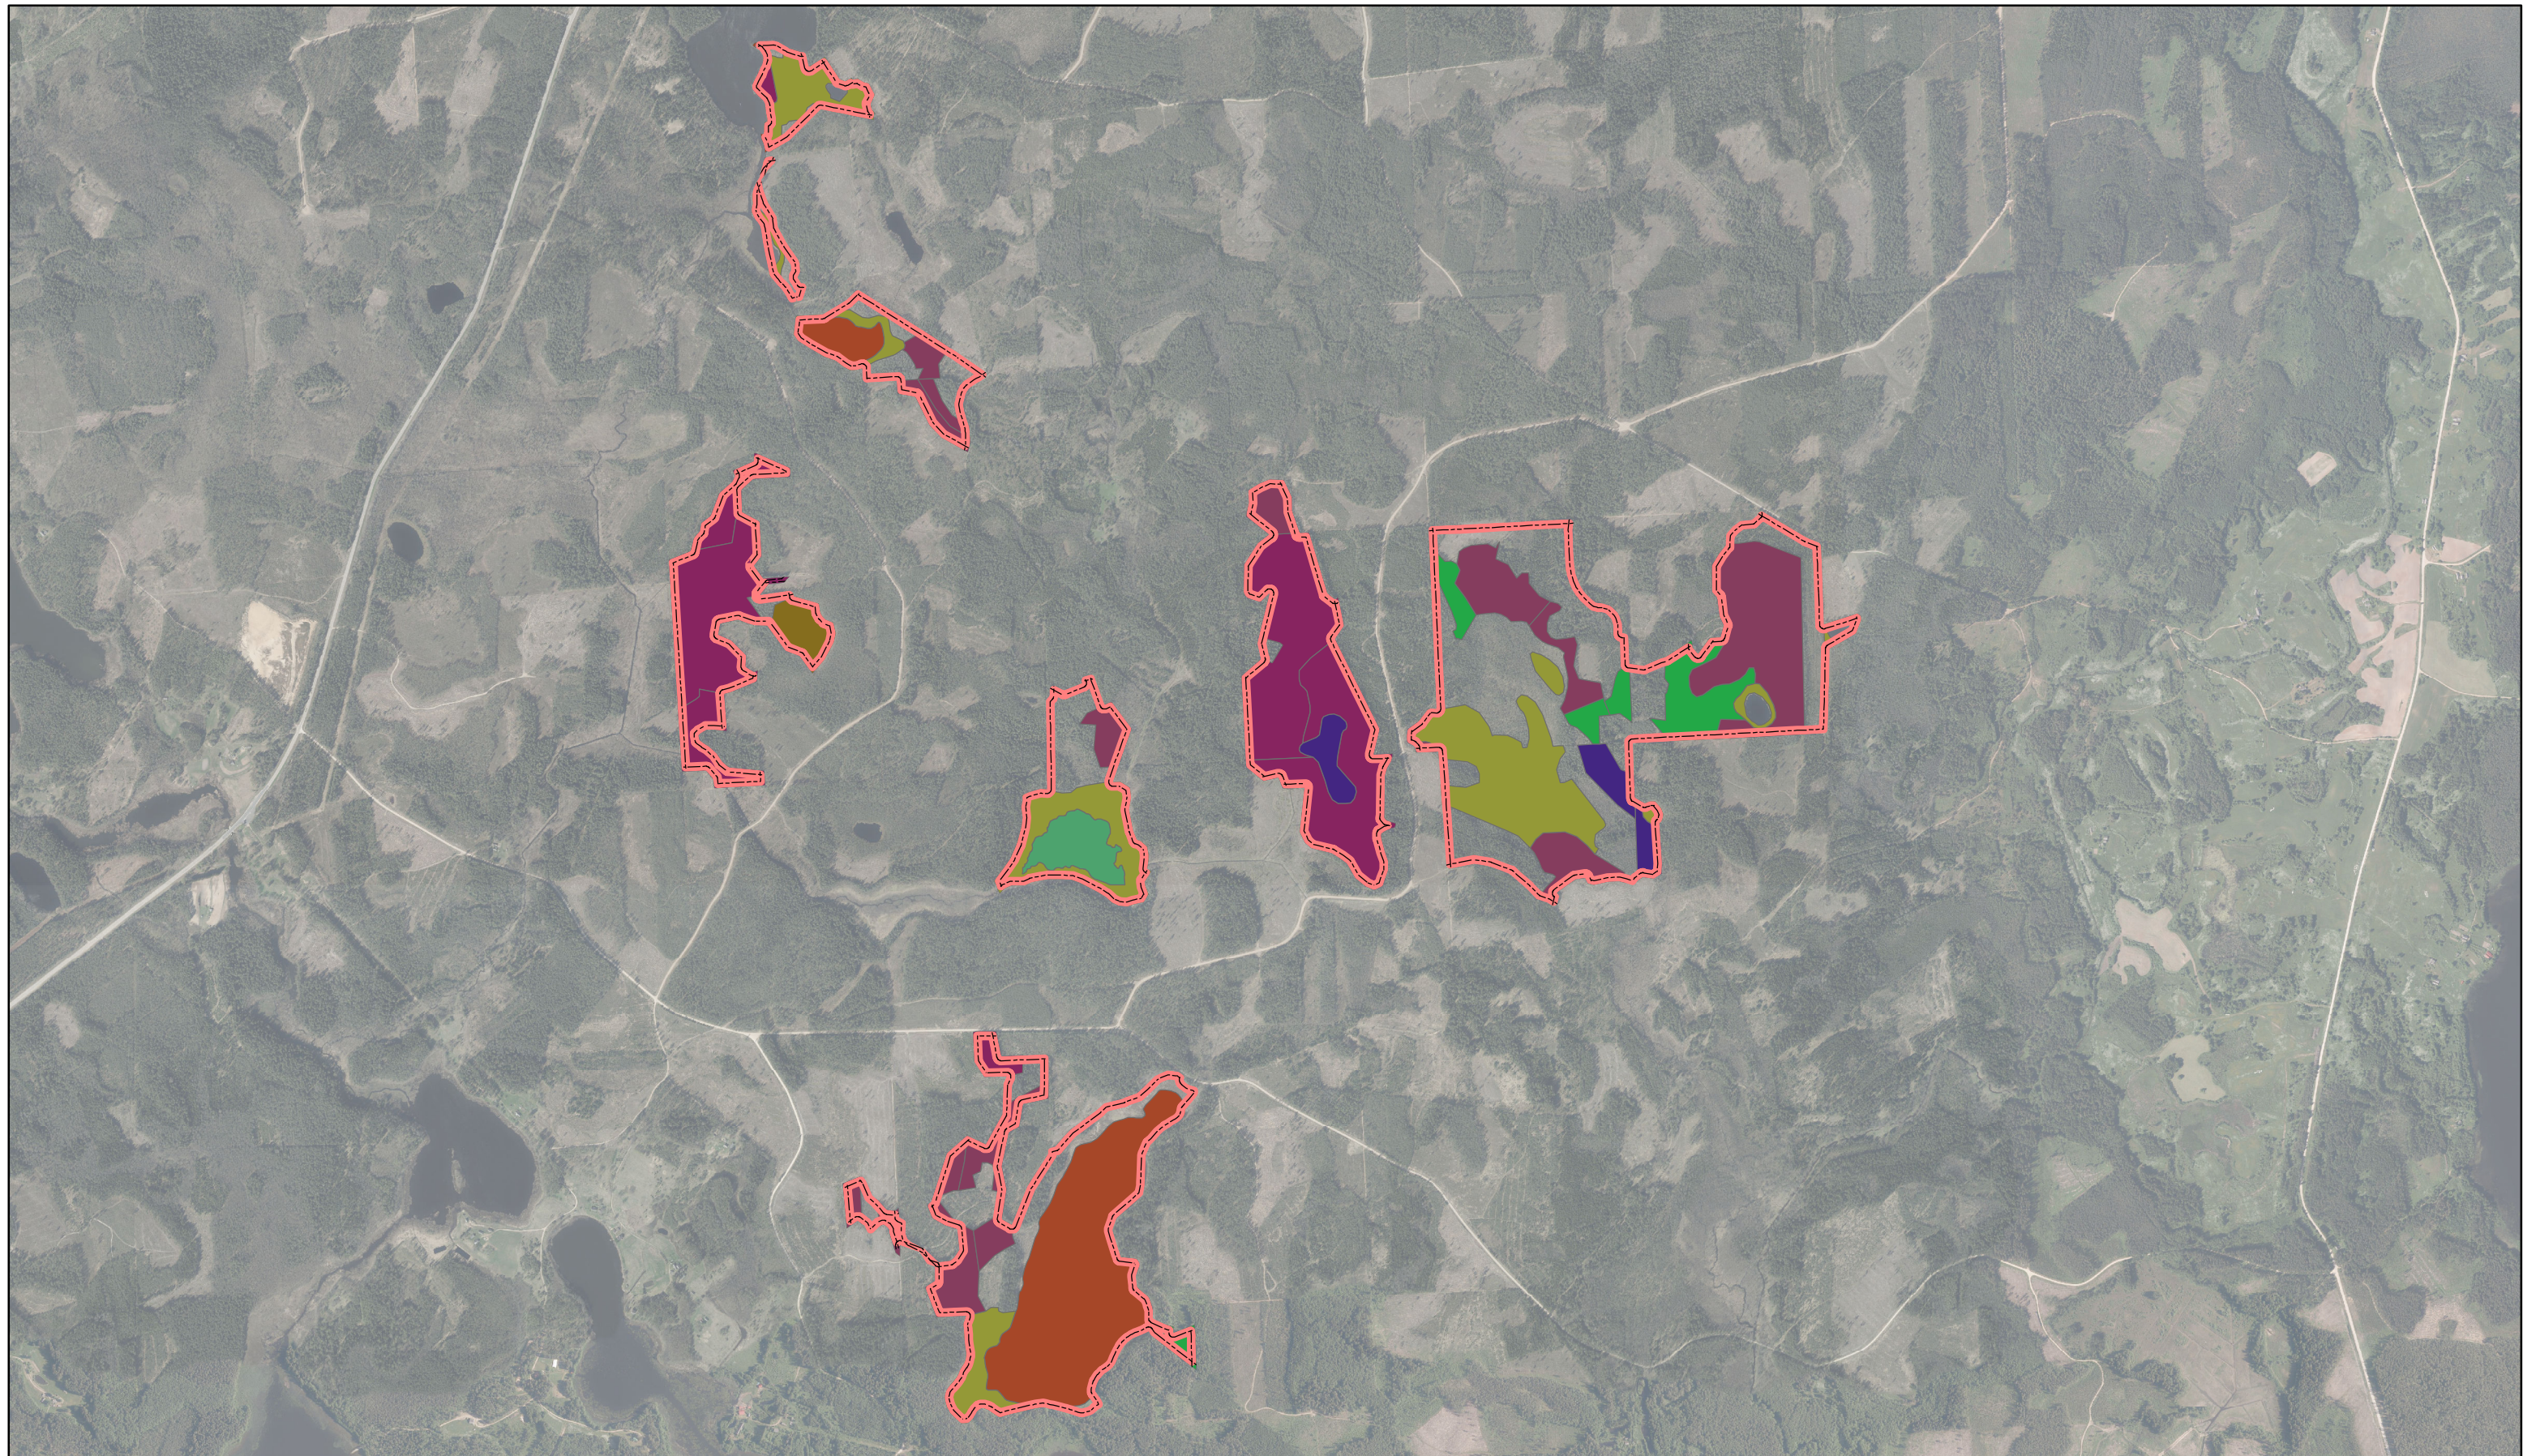

# Gadrinkas ezera meži

ID: 67

Karte sagatavota: 25.10.2022