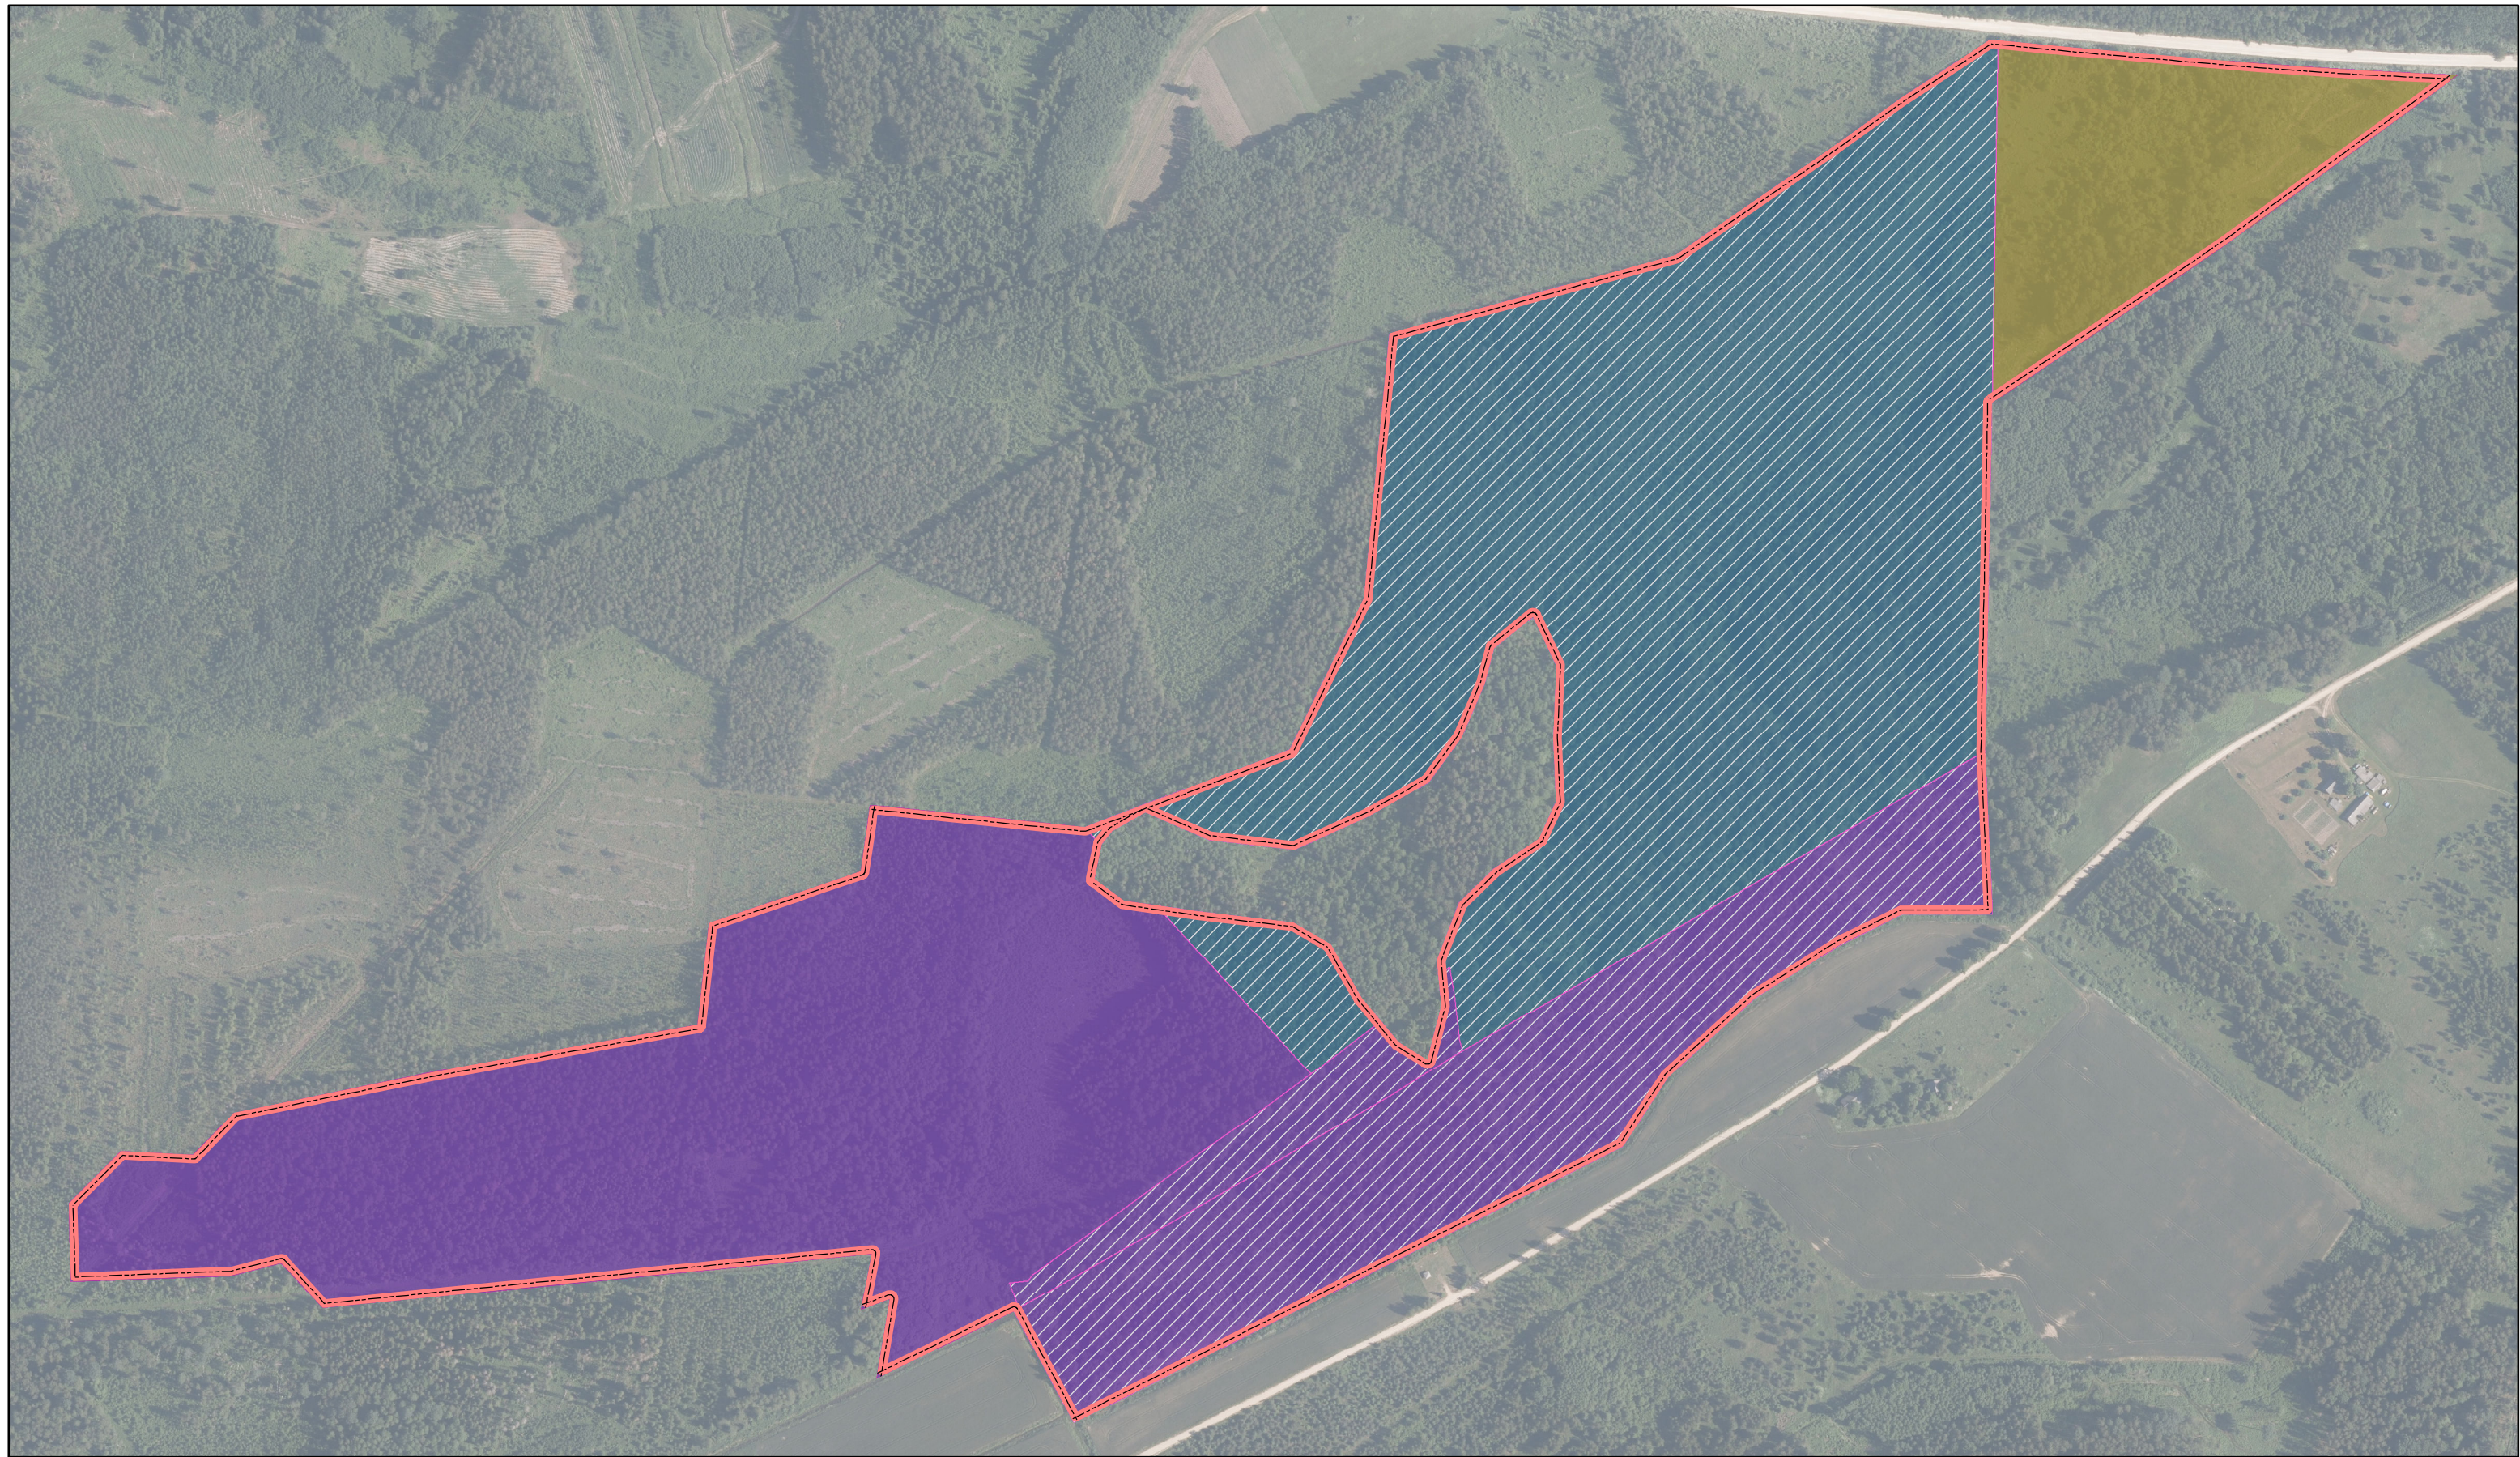

Ellītes purvs

ID: 110

 Ieteikumi veidojamā ĪADT robežām  Fiziska persona  Juridiska persona  Valsts

 LVM zemes

 Kadastru robežas

Karte sagatavota: 23.09.2022