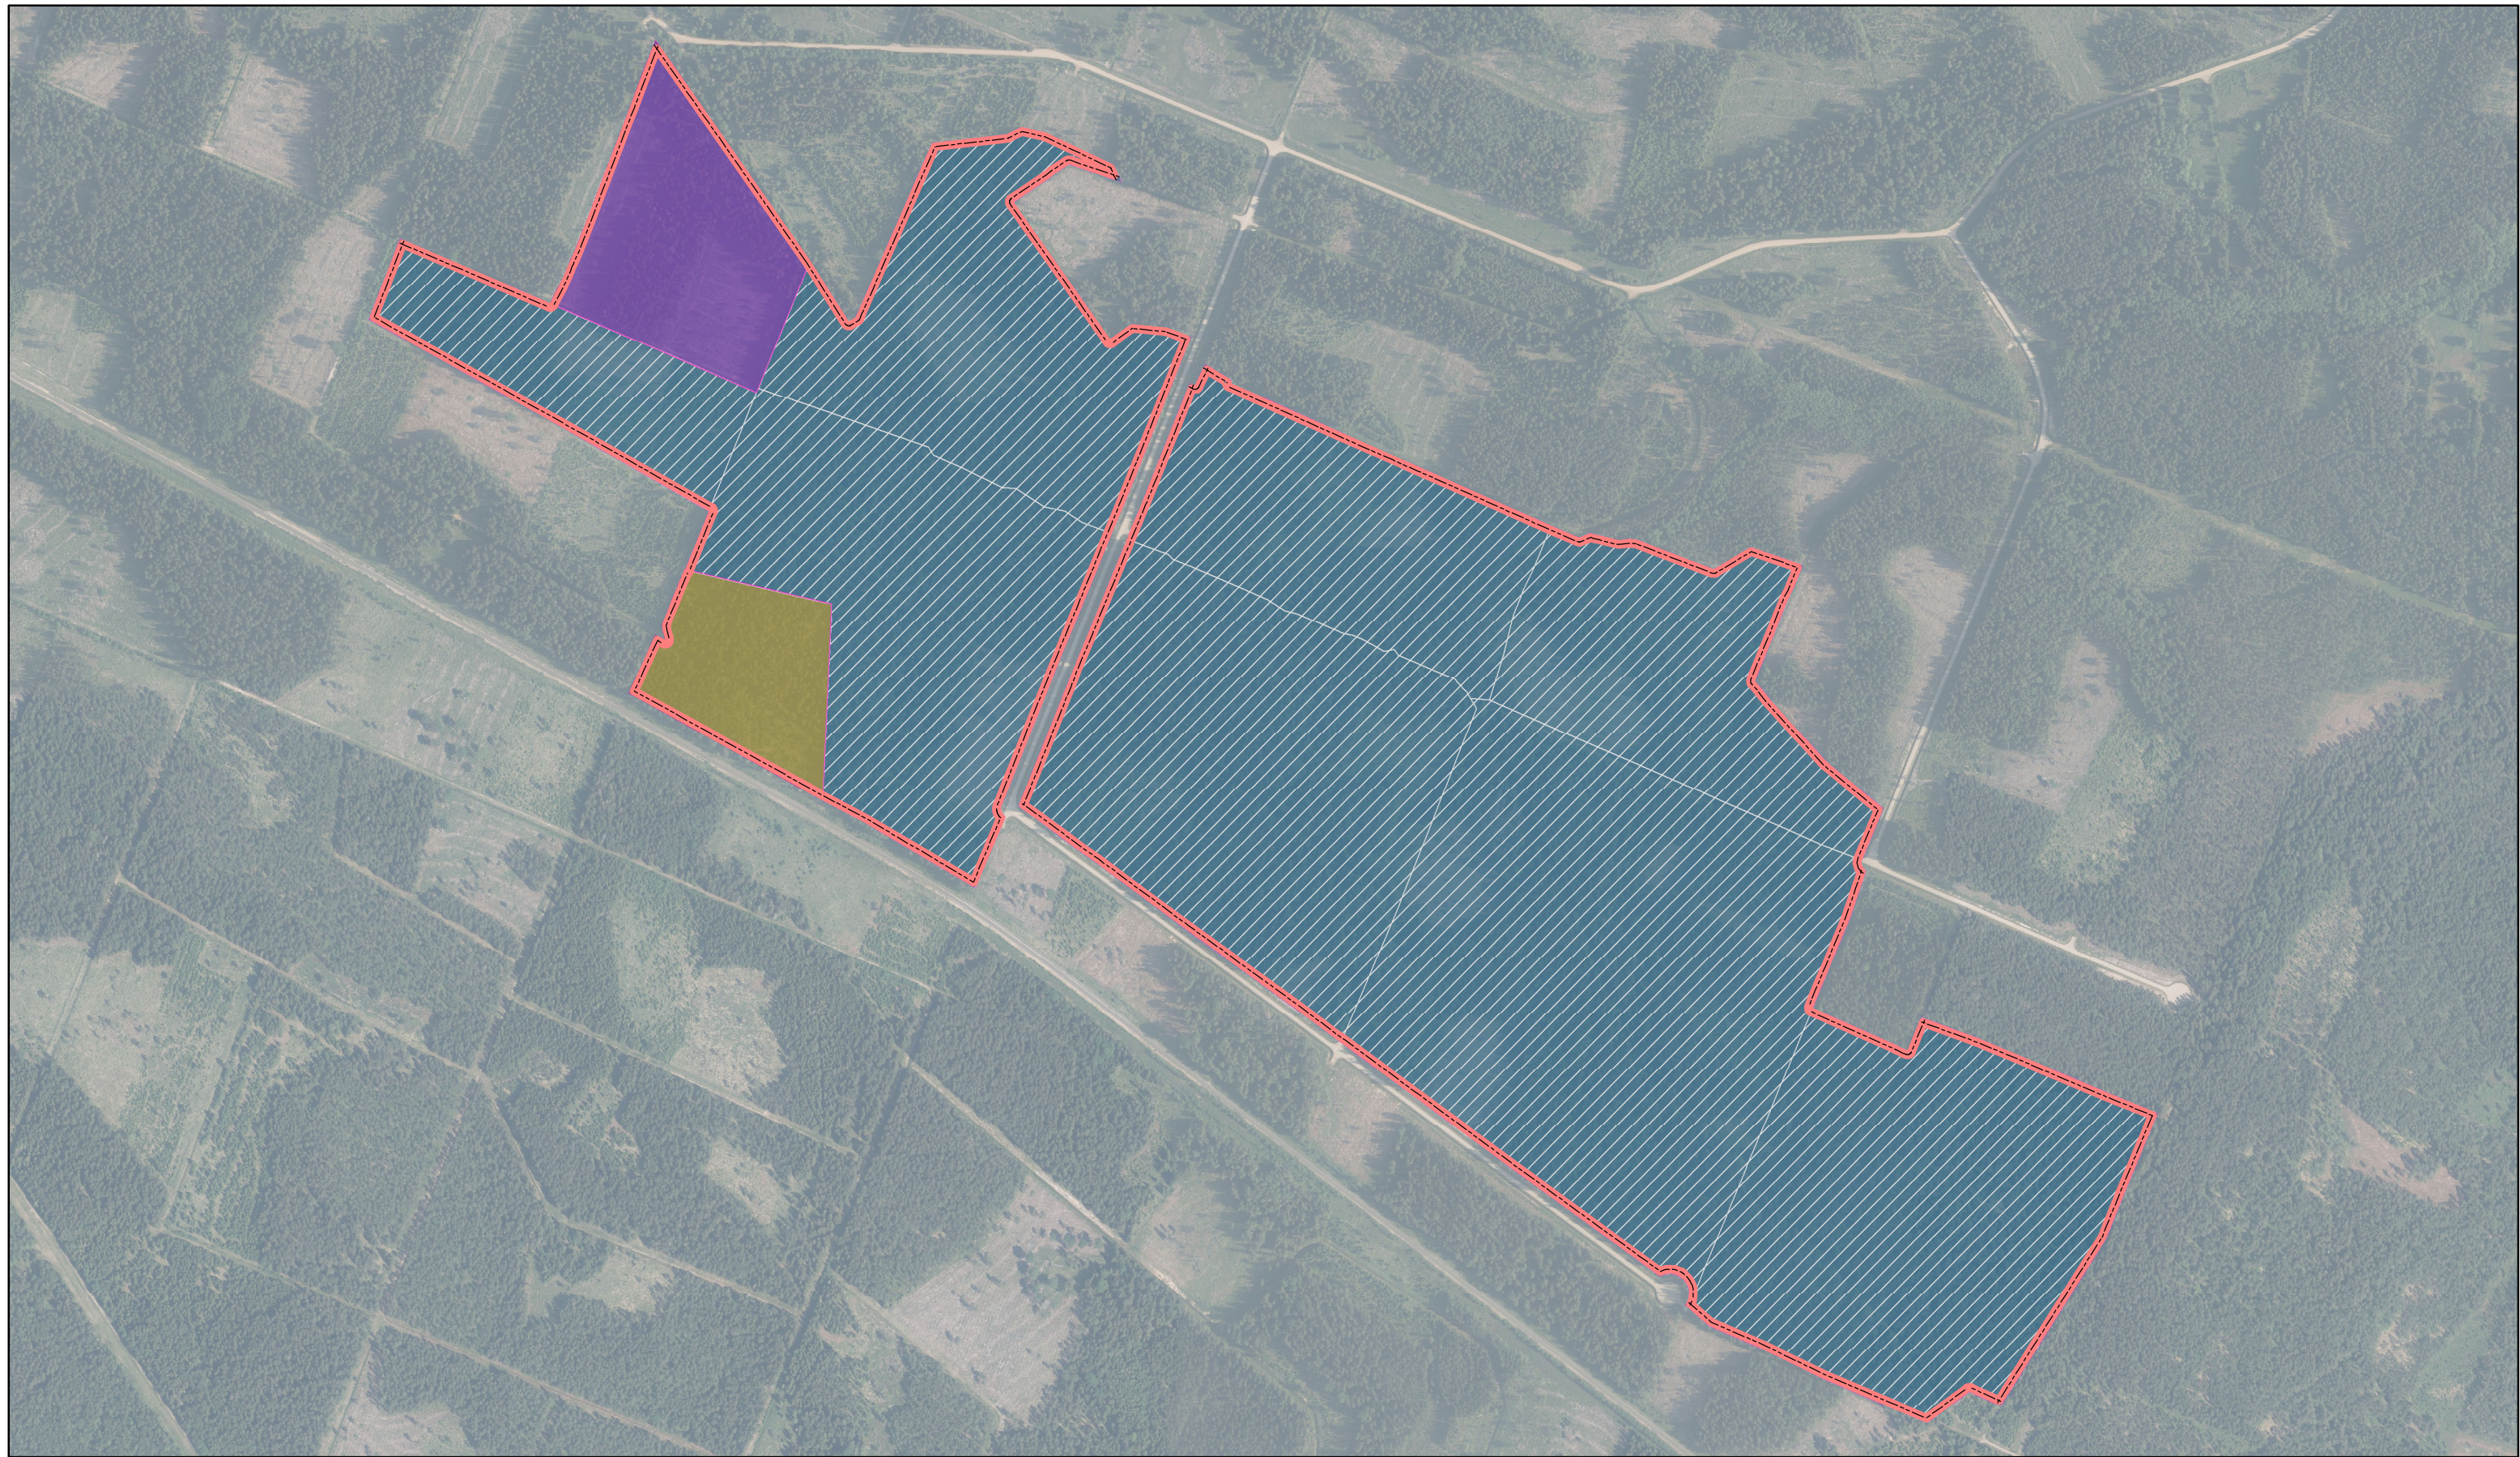

Elkšķenes meži

ID: 493

-  Ieteikumi veidojamā ĪADT robežām
-  Fiziska persona
-  Juridiska persona
-  Valsts
-  LVM zemes
-  Kadastru robežas

Karte sagatavota: 23.09.2022

0 205 410 m