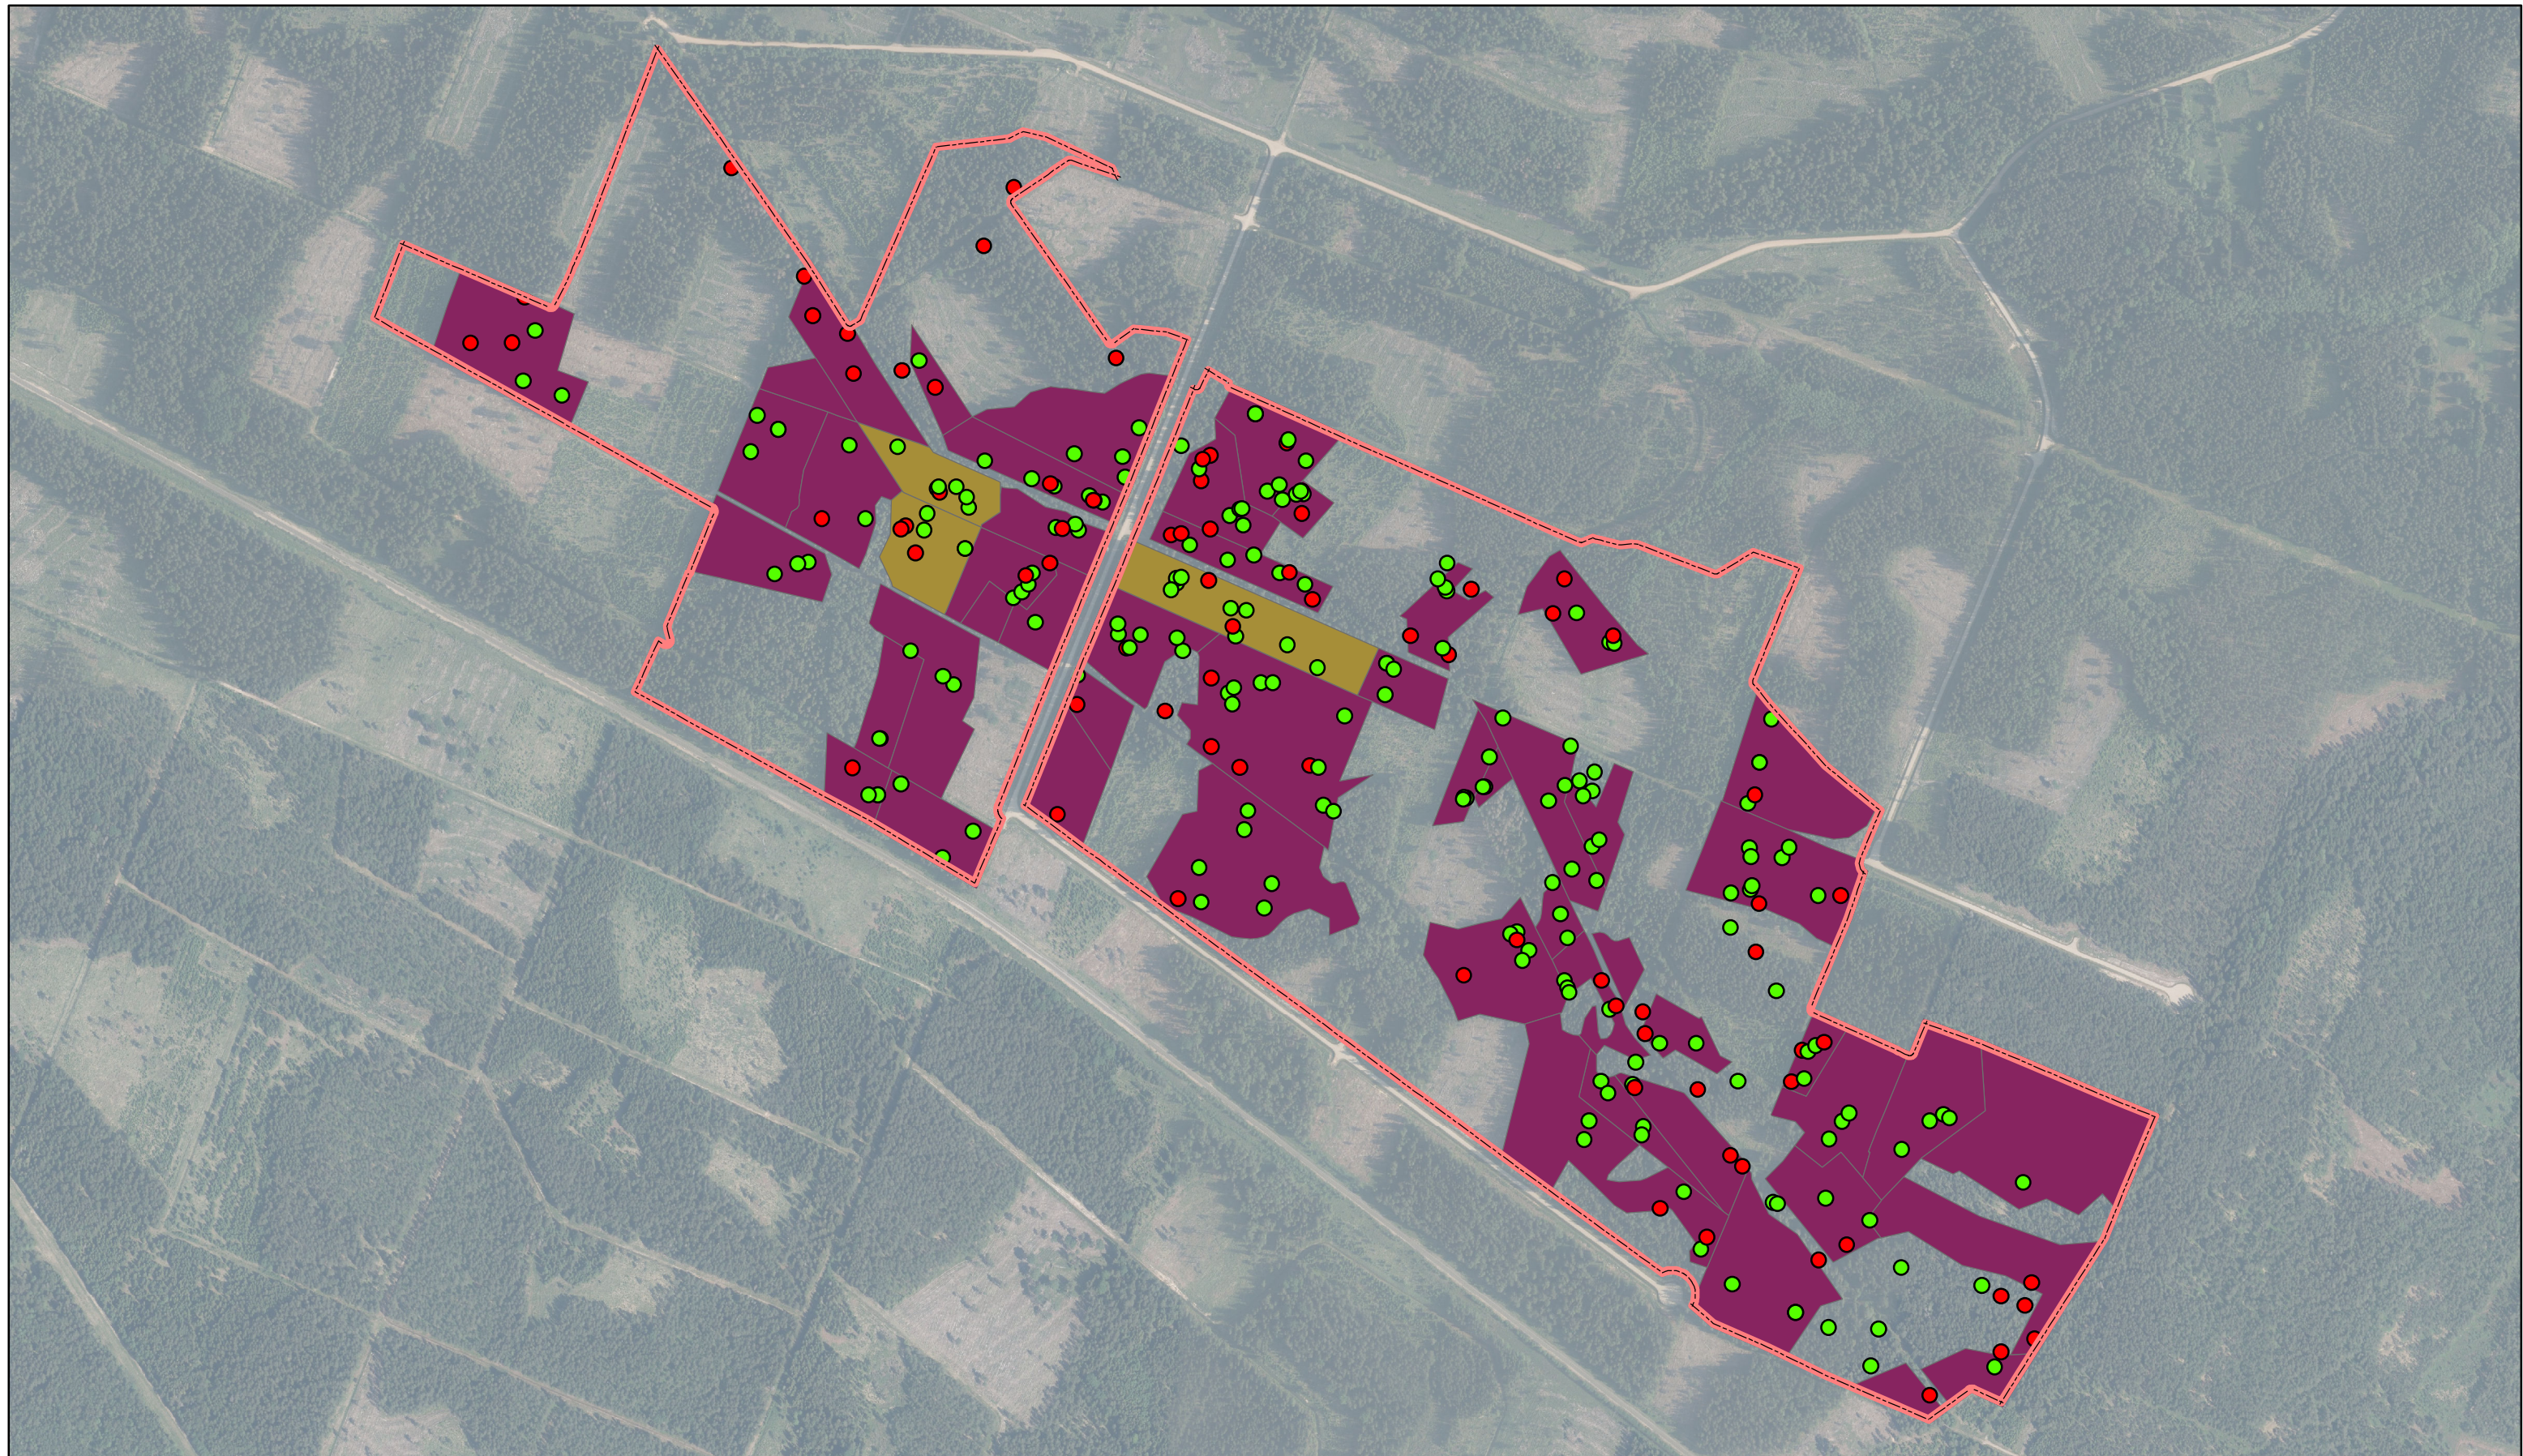

# Elkšķenes meži

ID: 493

 Ieteikumi veidojamā ĪADT robežām

 Direktīvas sugas

 9010\*

 9050

 Citas nozīmīgas sugas

Karte sagatavota: 23.09.2022

0 205 410  
m