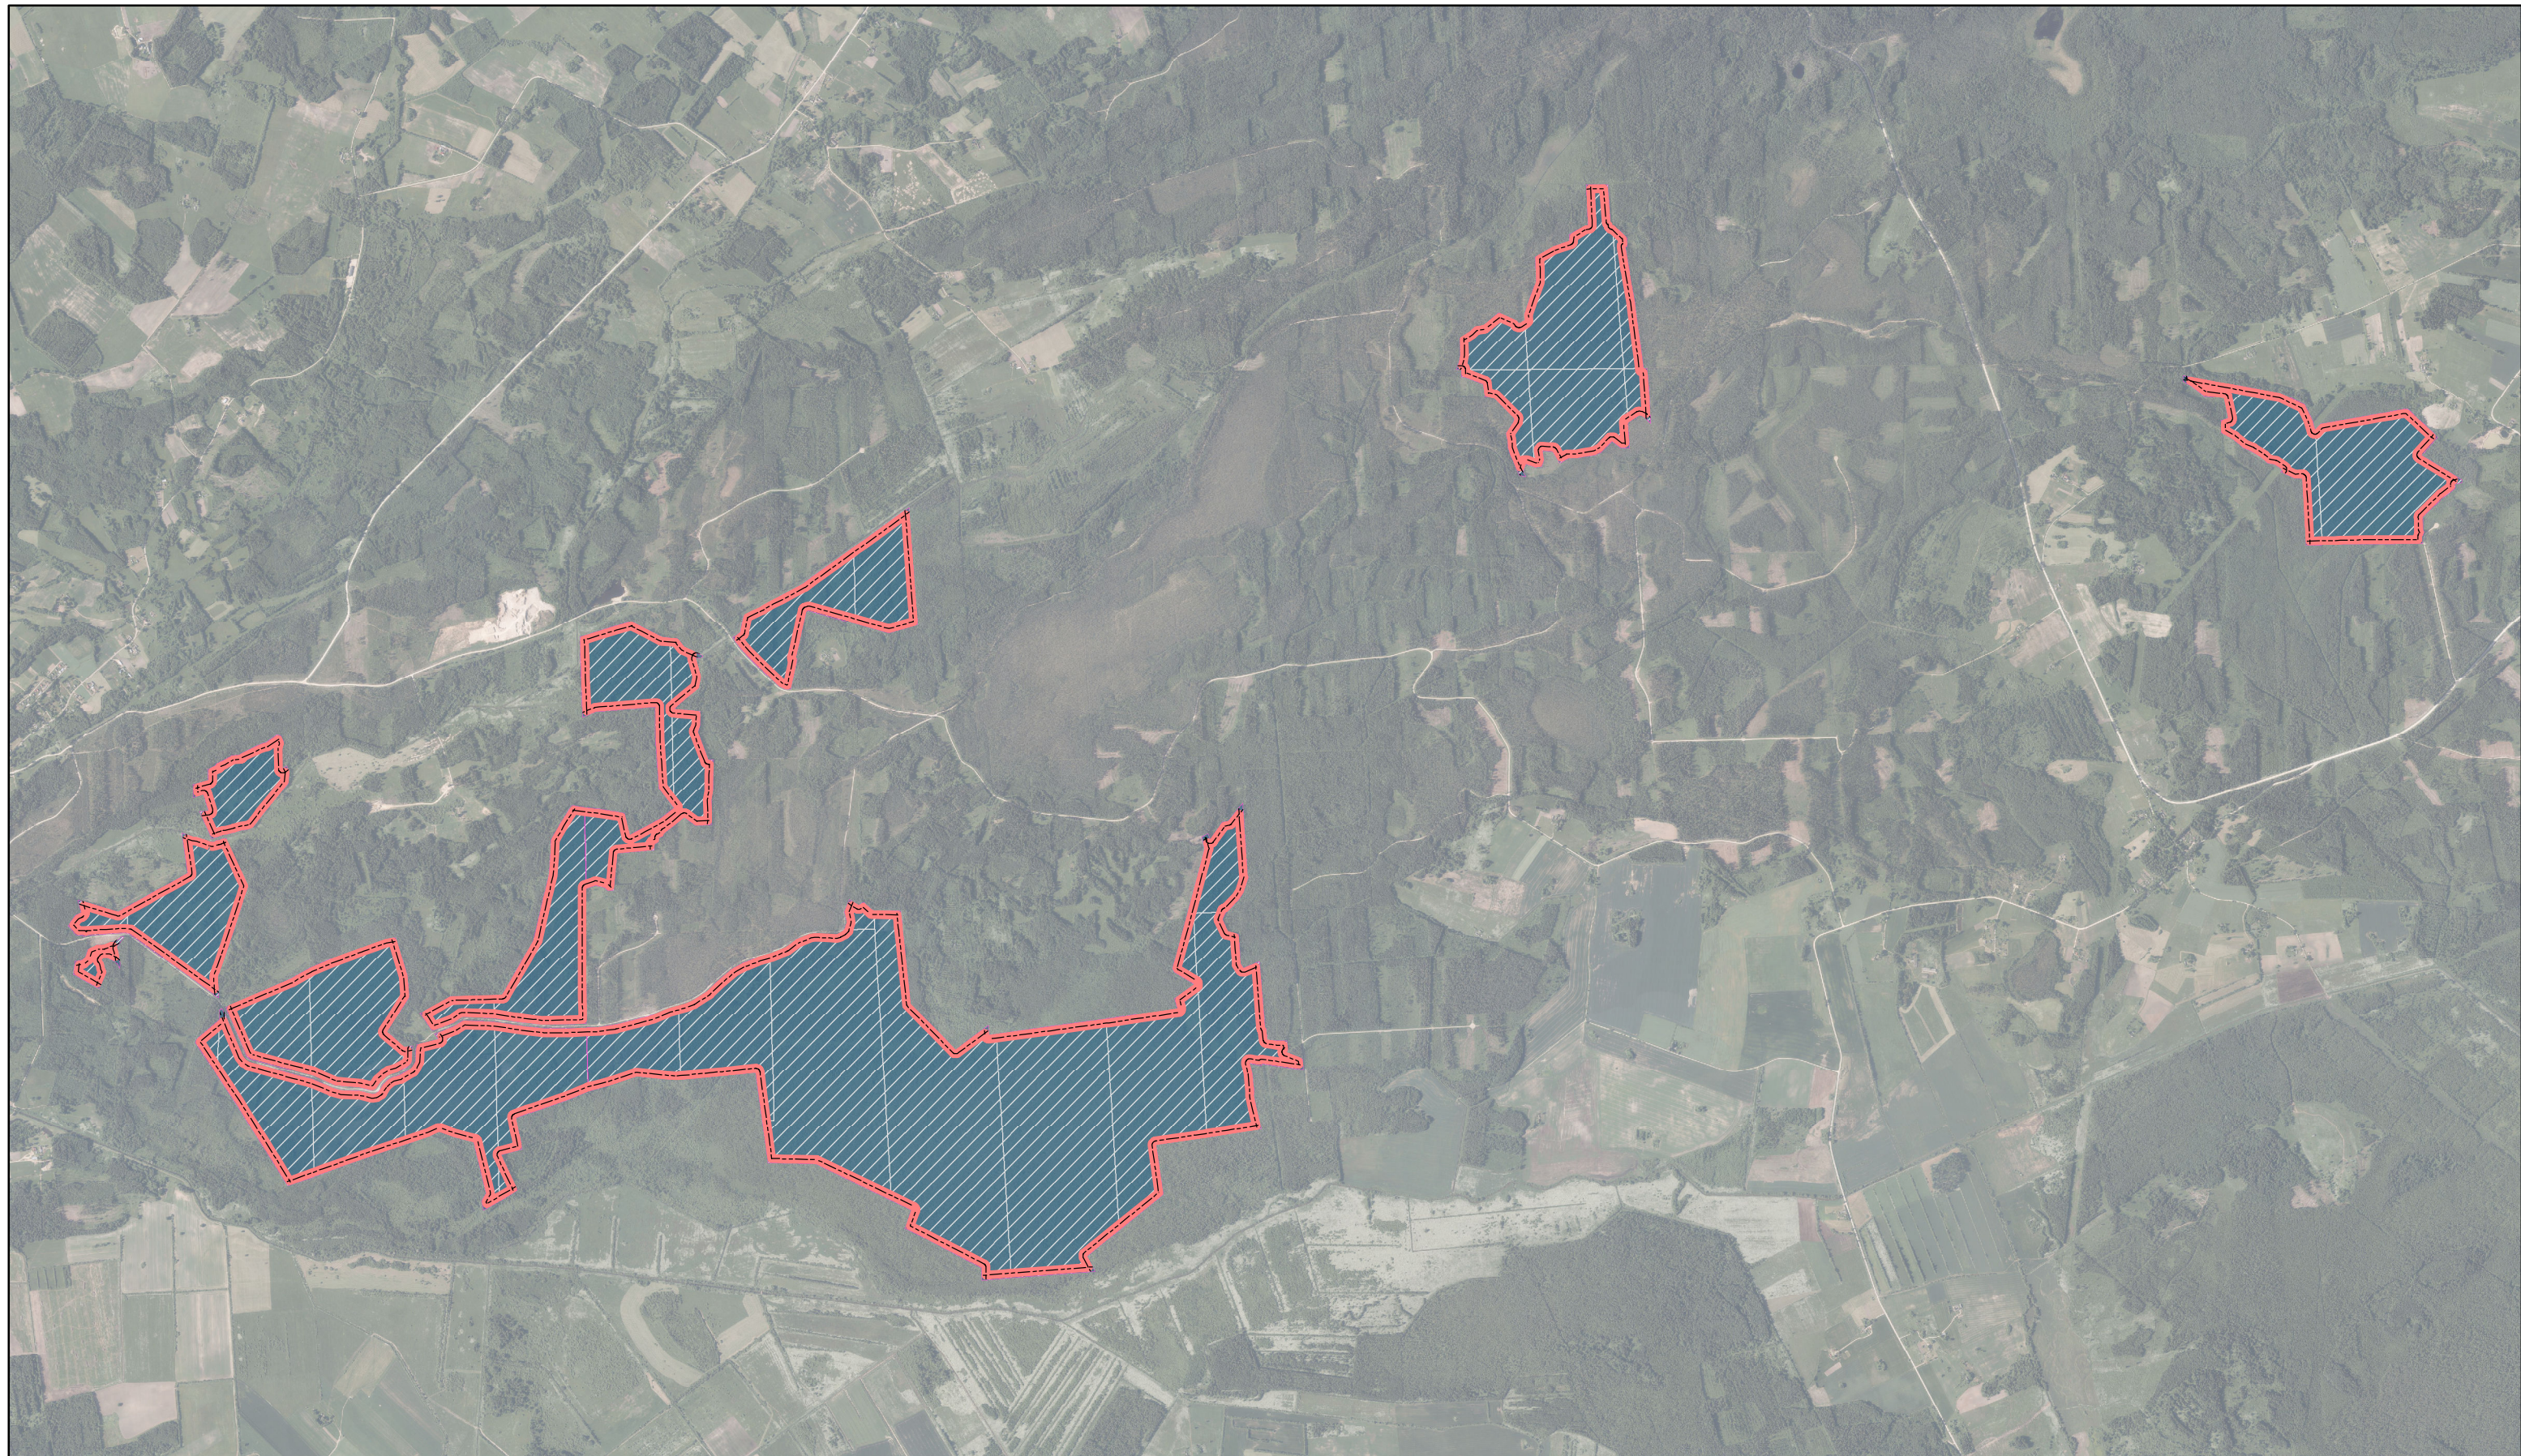

Dūkšupes meži

ID: 317

 Ieteikumi veidojamā ĪADT robežām  Juridiska persona  Valsts

 LVM zemes

 Kadastru robežas

Karte sagatavota: 29.08.2022

0 900 1 800
m