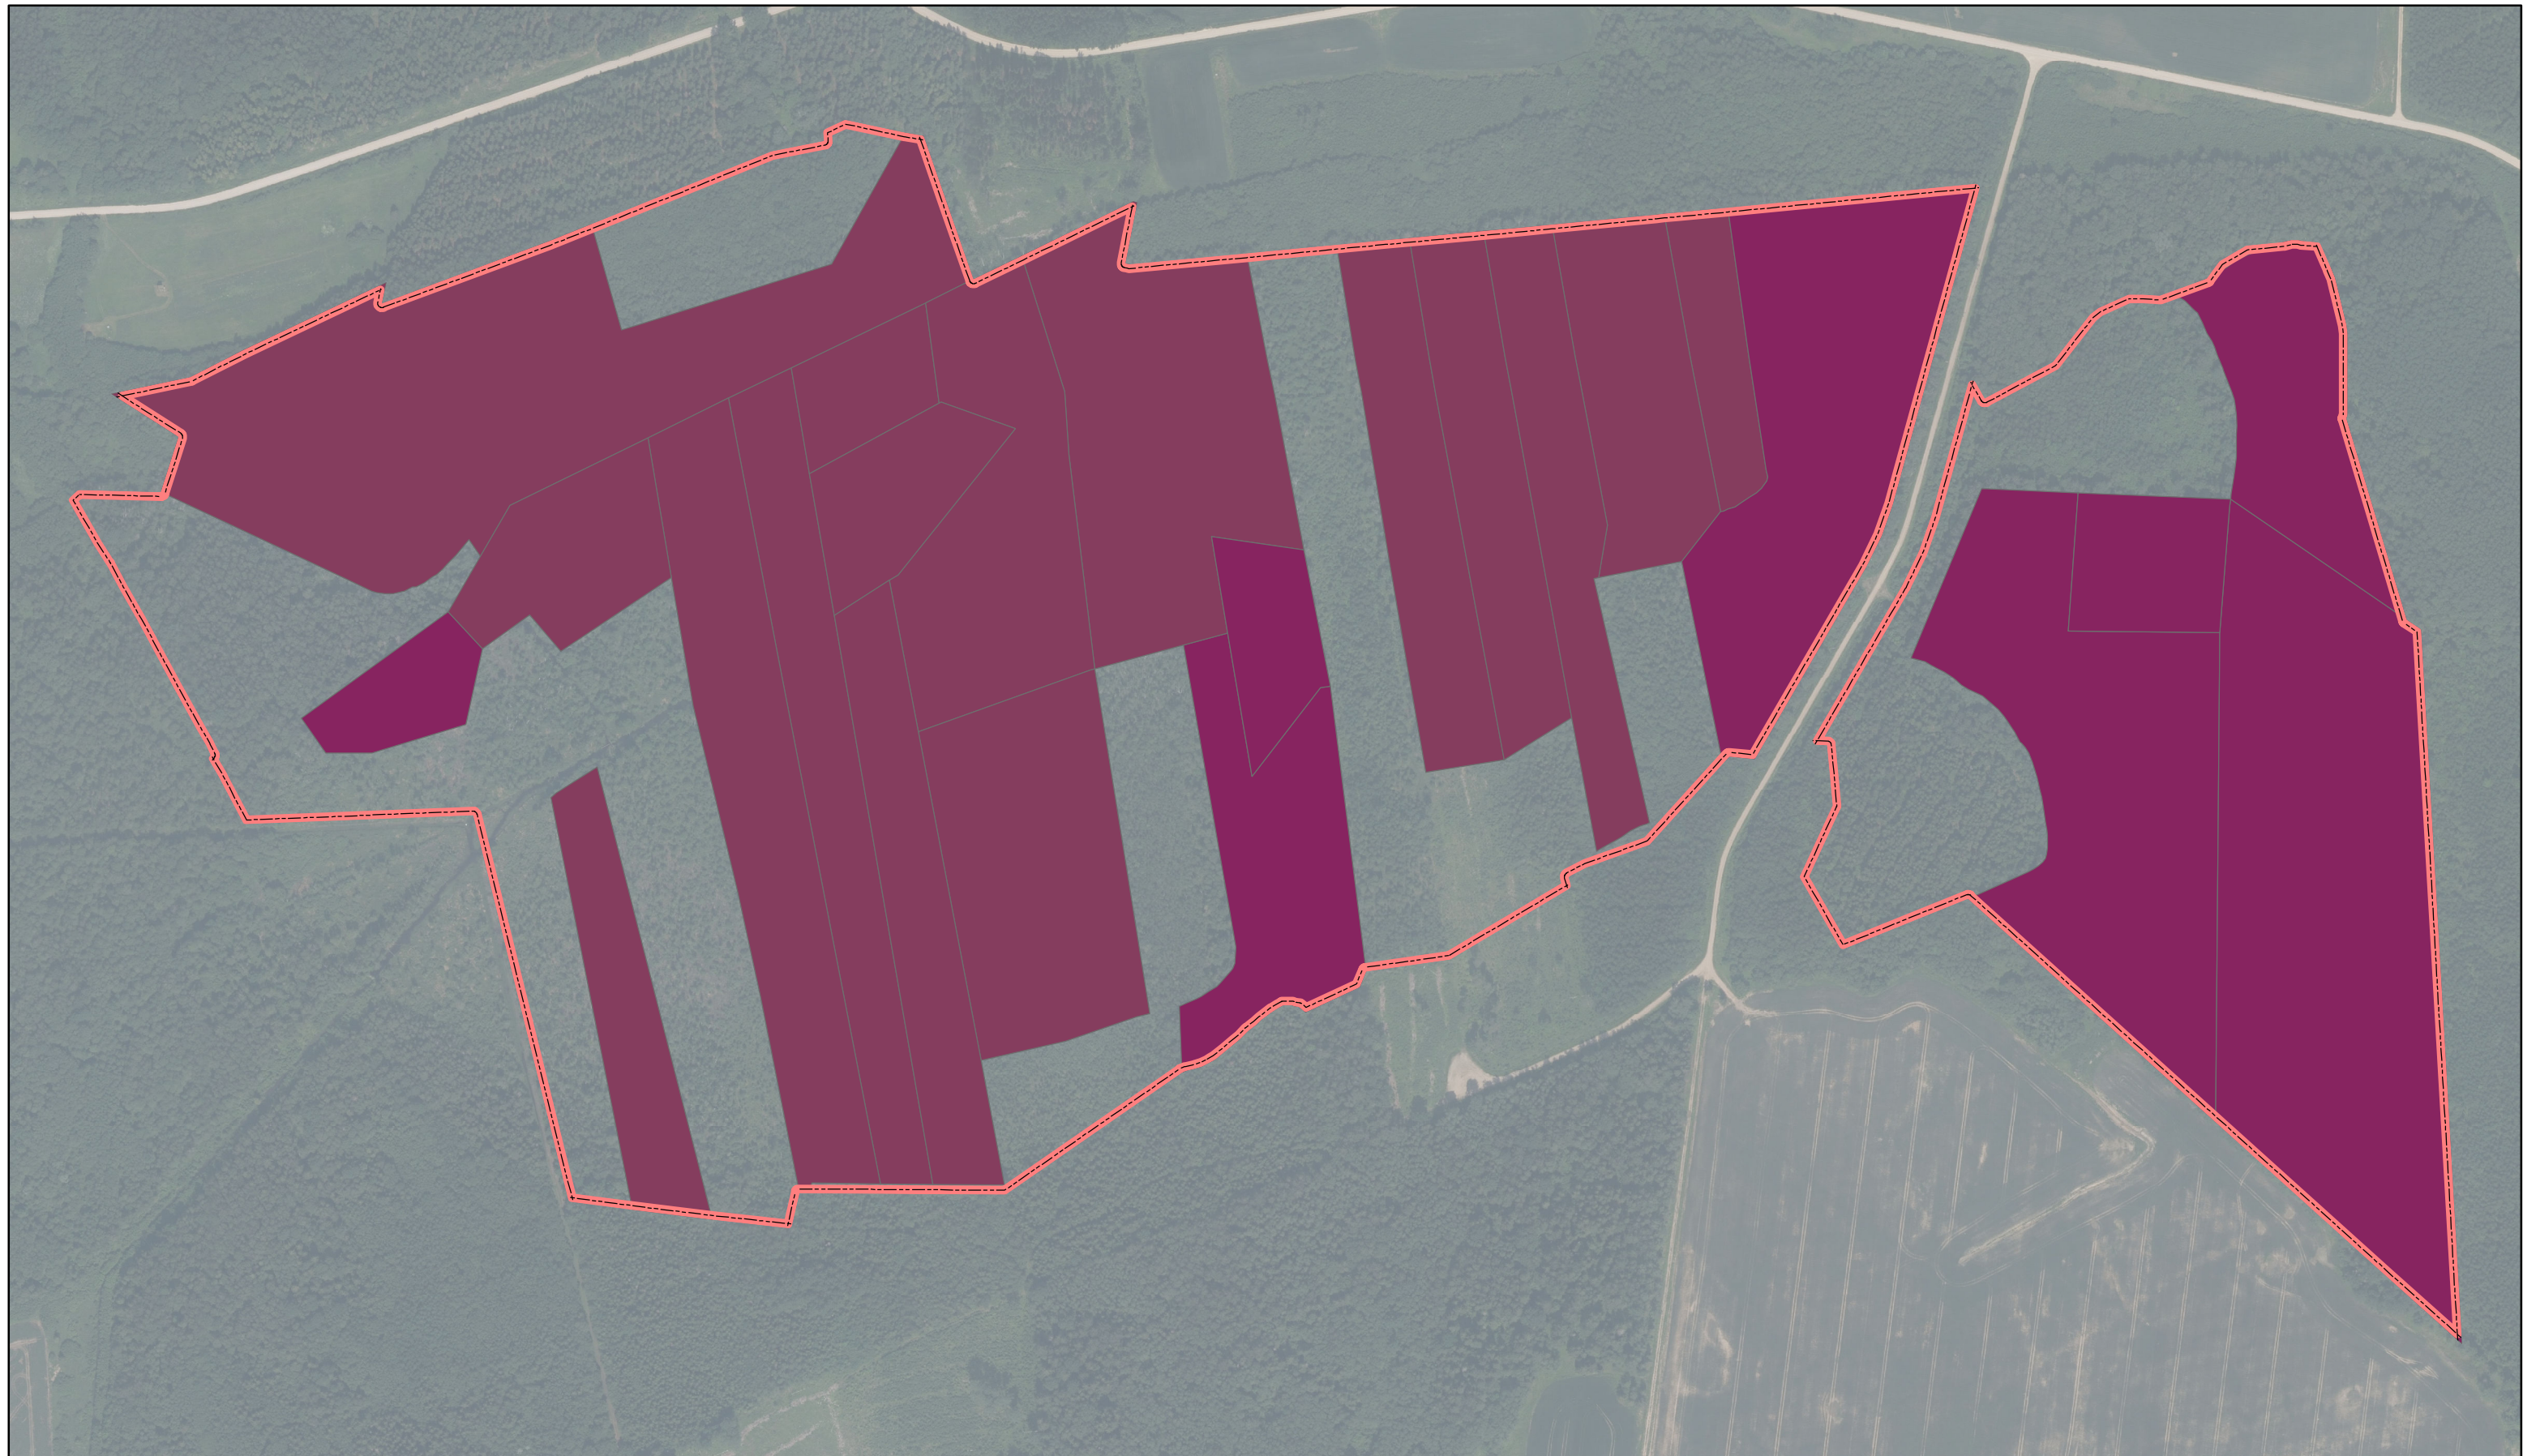

Dravnieku meži

ID: 99

 Ieteikumi veidojamā ĪADT robežām  9010*  9080*

Karte sagatavota: 25.10.2022

0 120 240
m