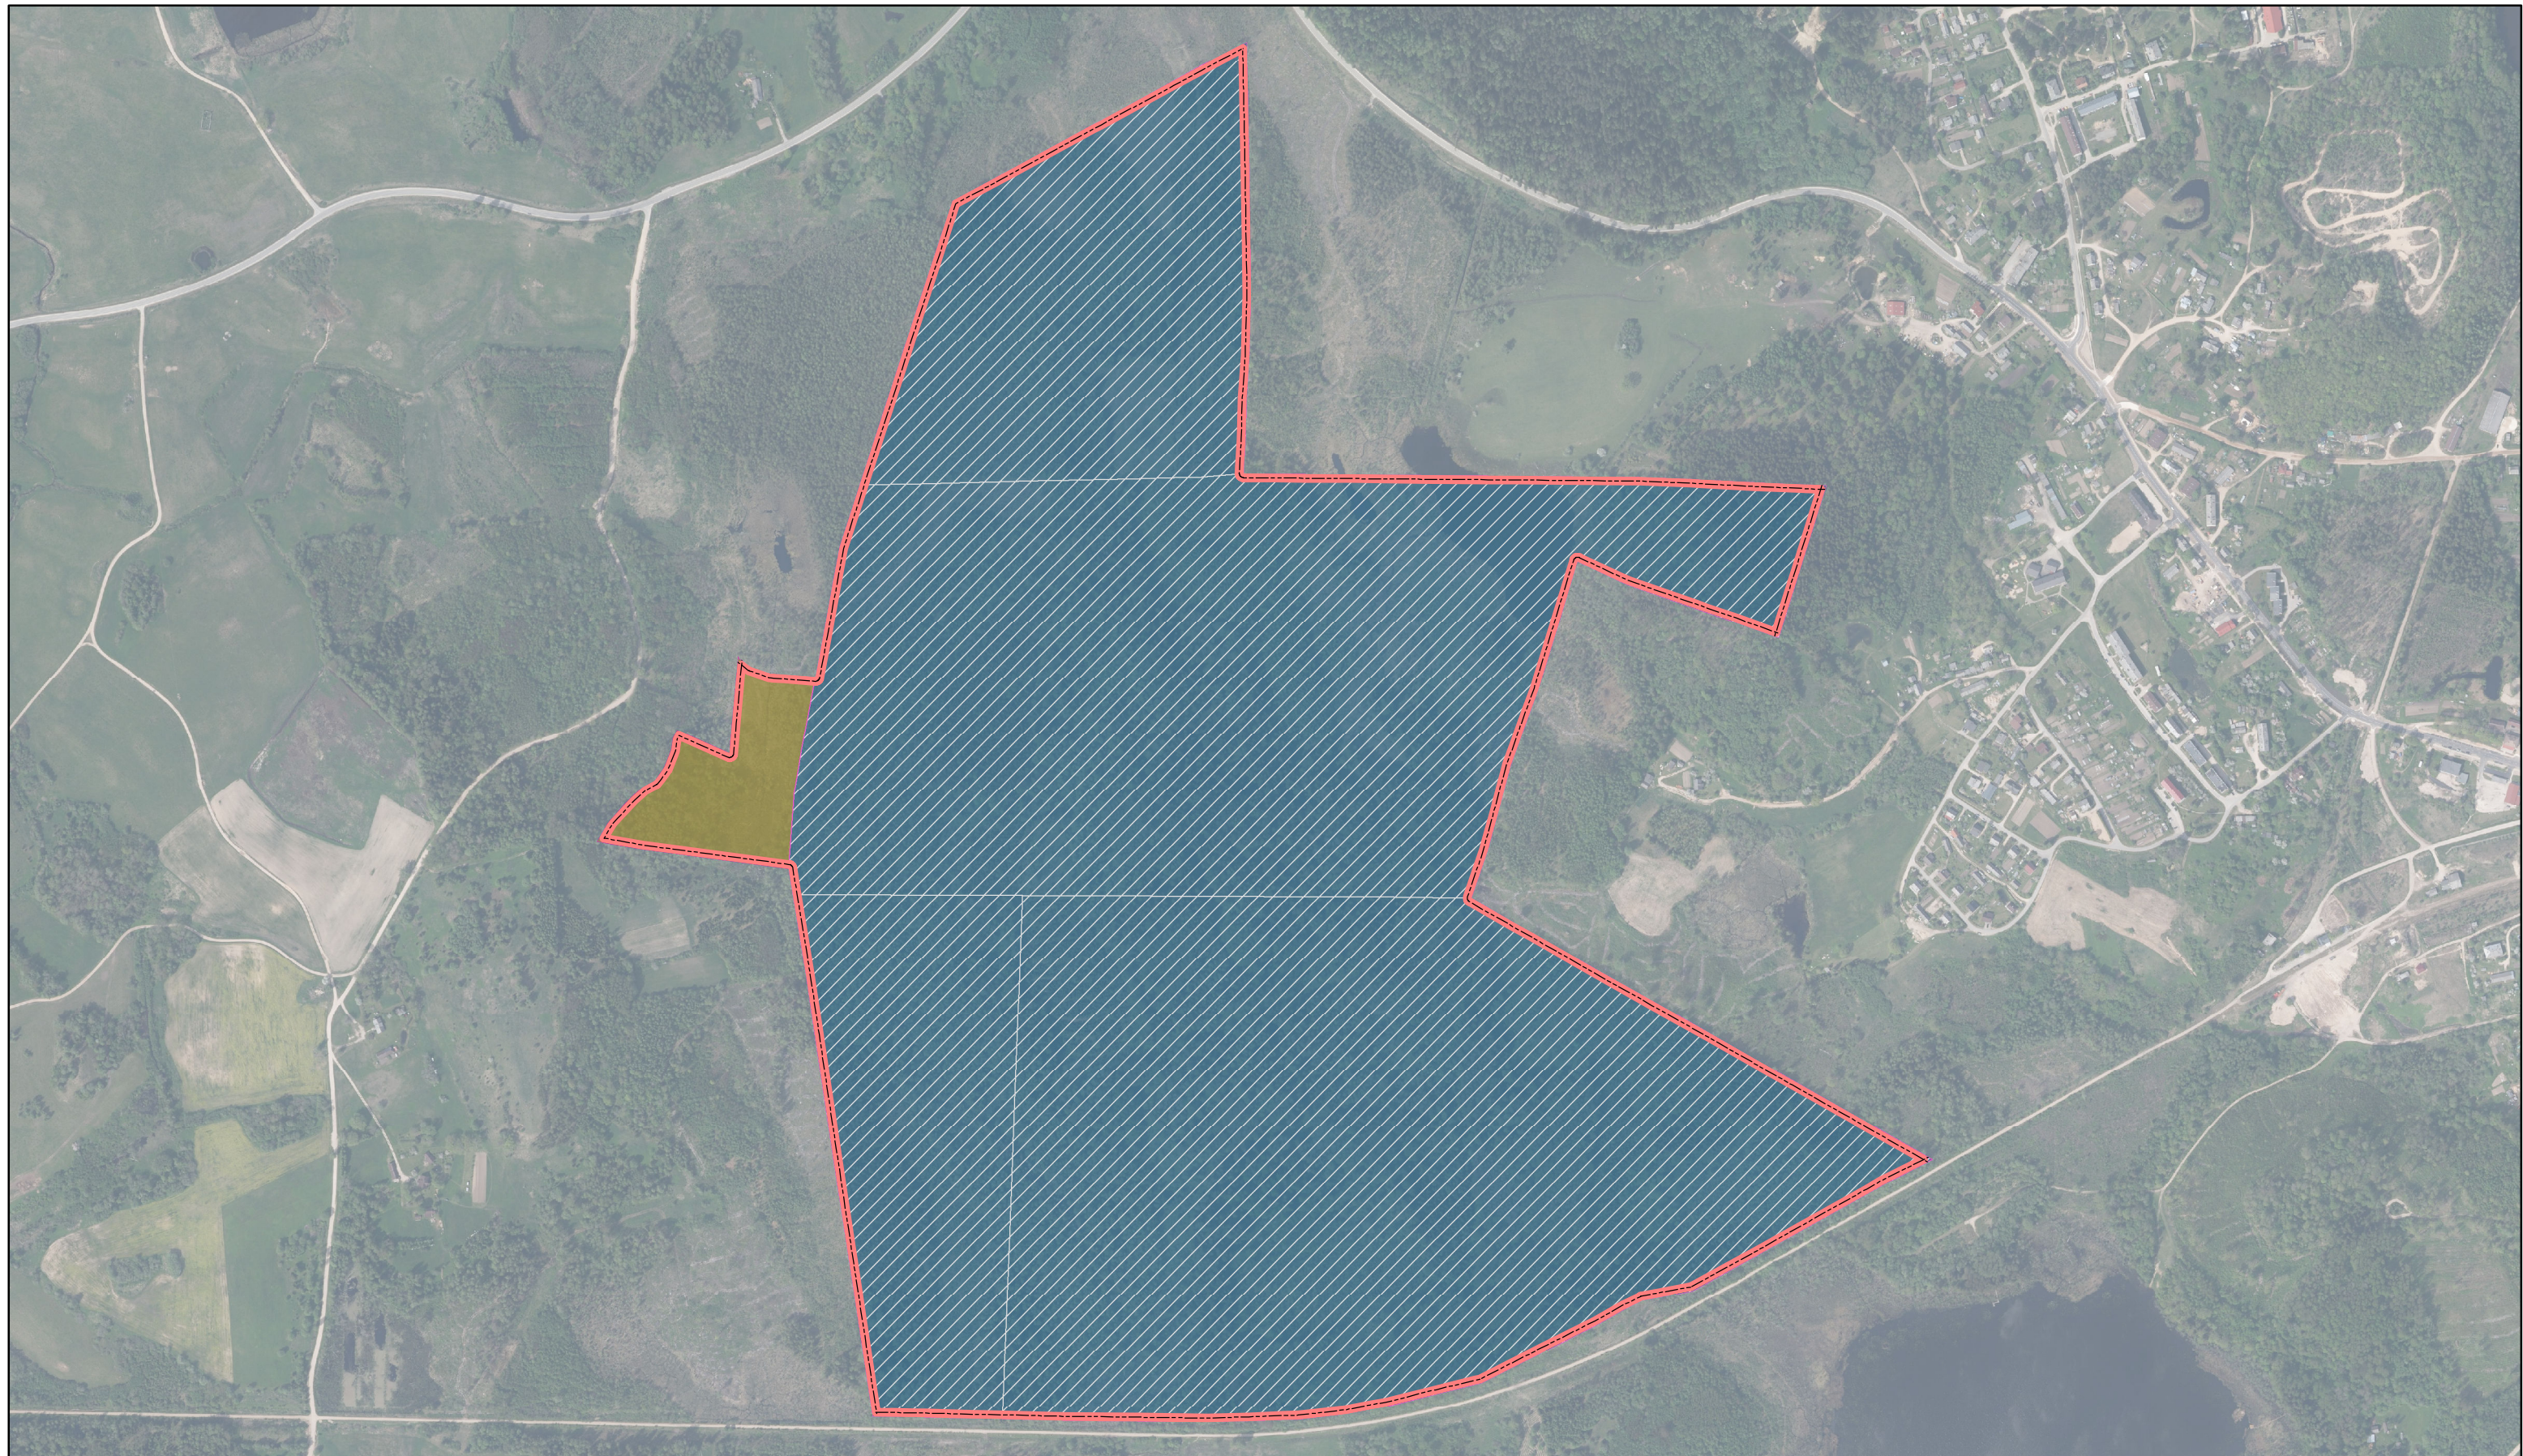

Davelnīša ezera meži

ID: 323

 Ieteikumi veidojamā ĪADT robežām  Fiziska persona  Juridiska persona  Valsts

 Kadastru robežas

 LVM zemes

Karte sagatavota: 29.12.2022

0 205 410
m