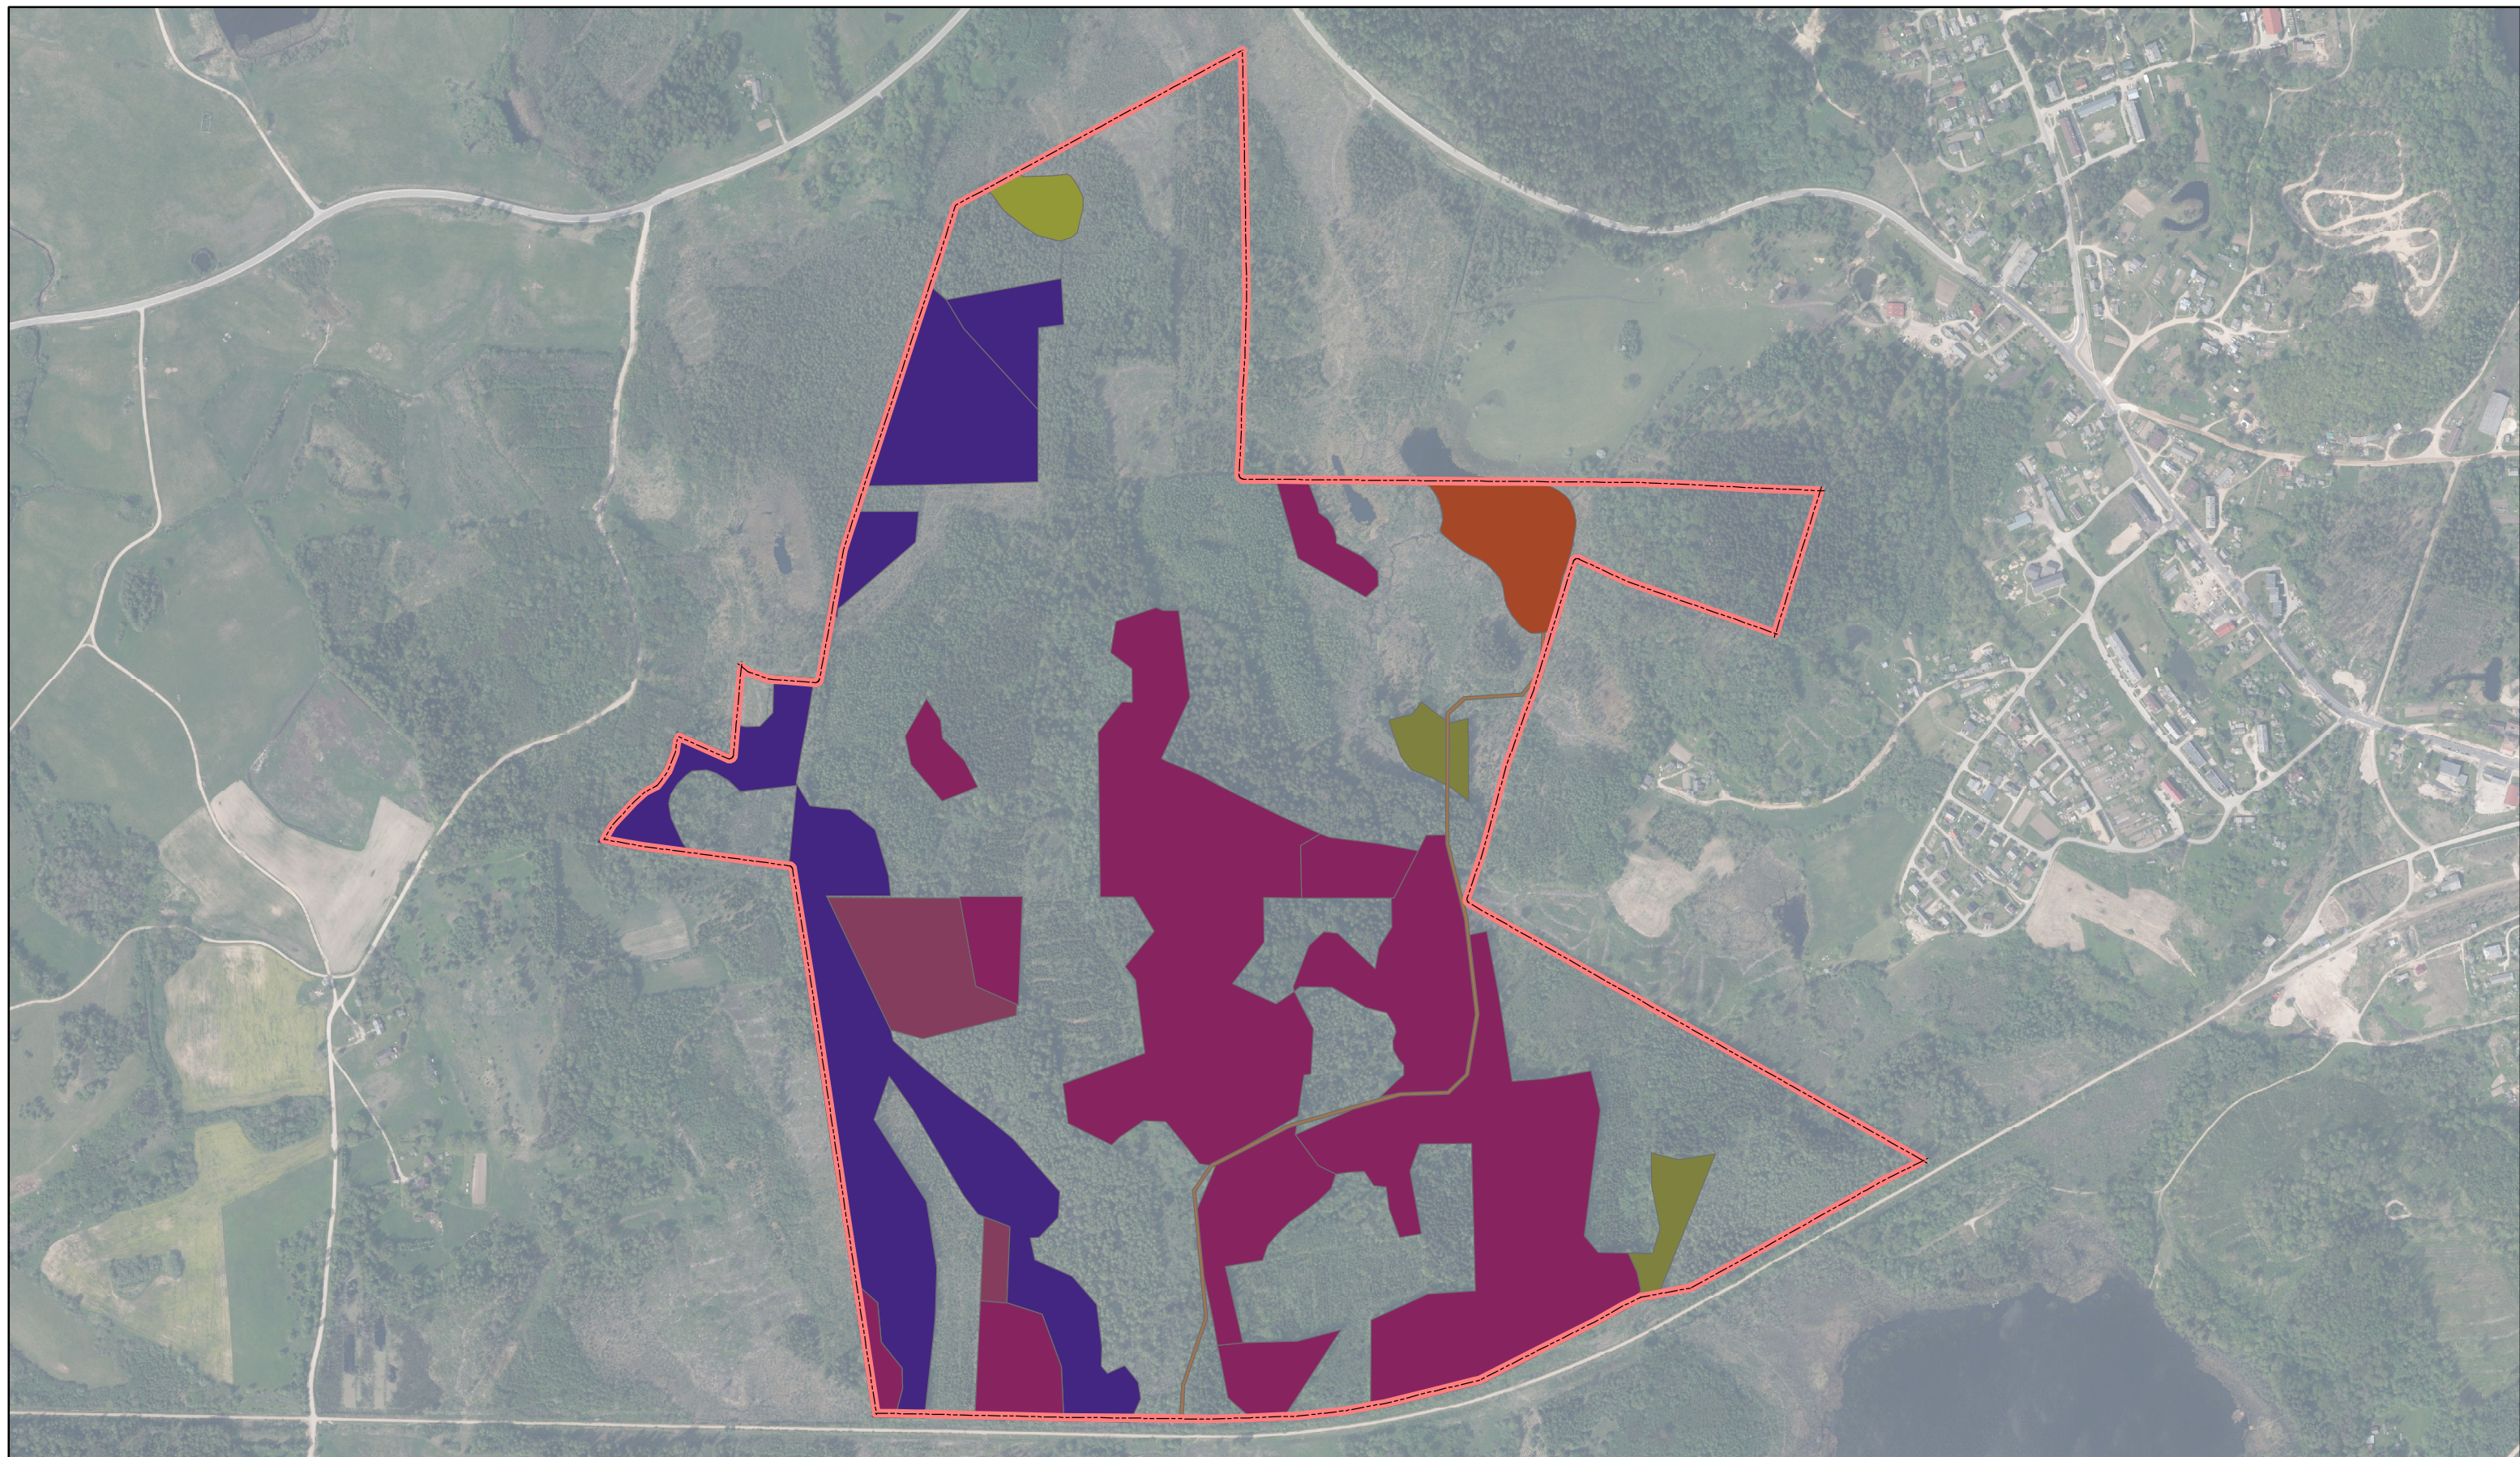

Davelnīša ezera meži

ID: 323

Karte sagatavota: 29.12.2022