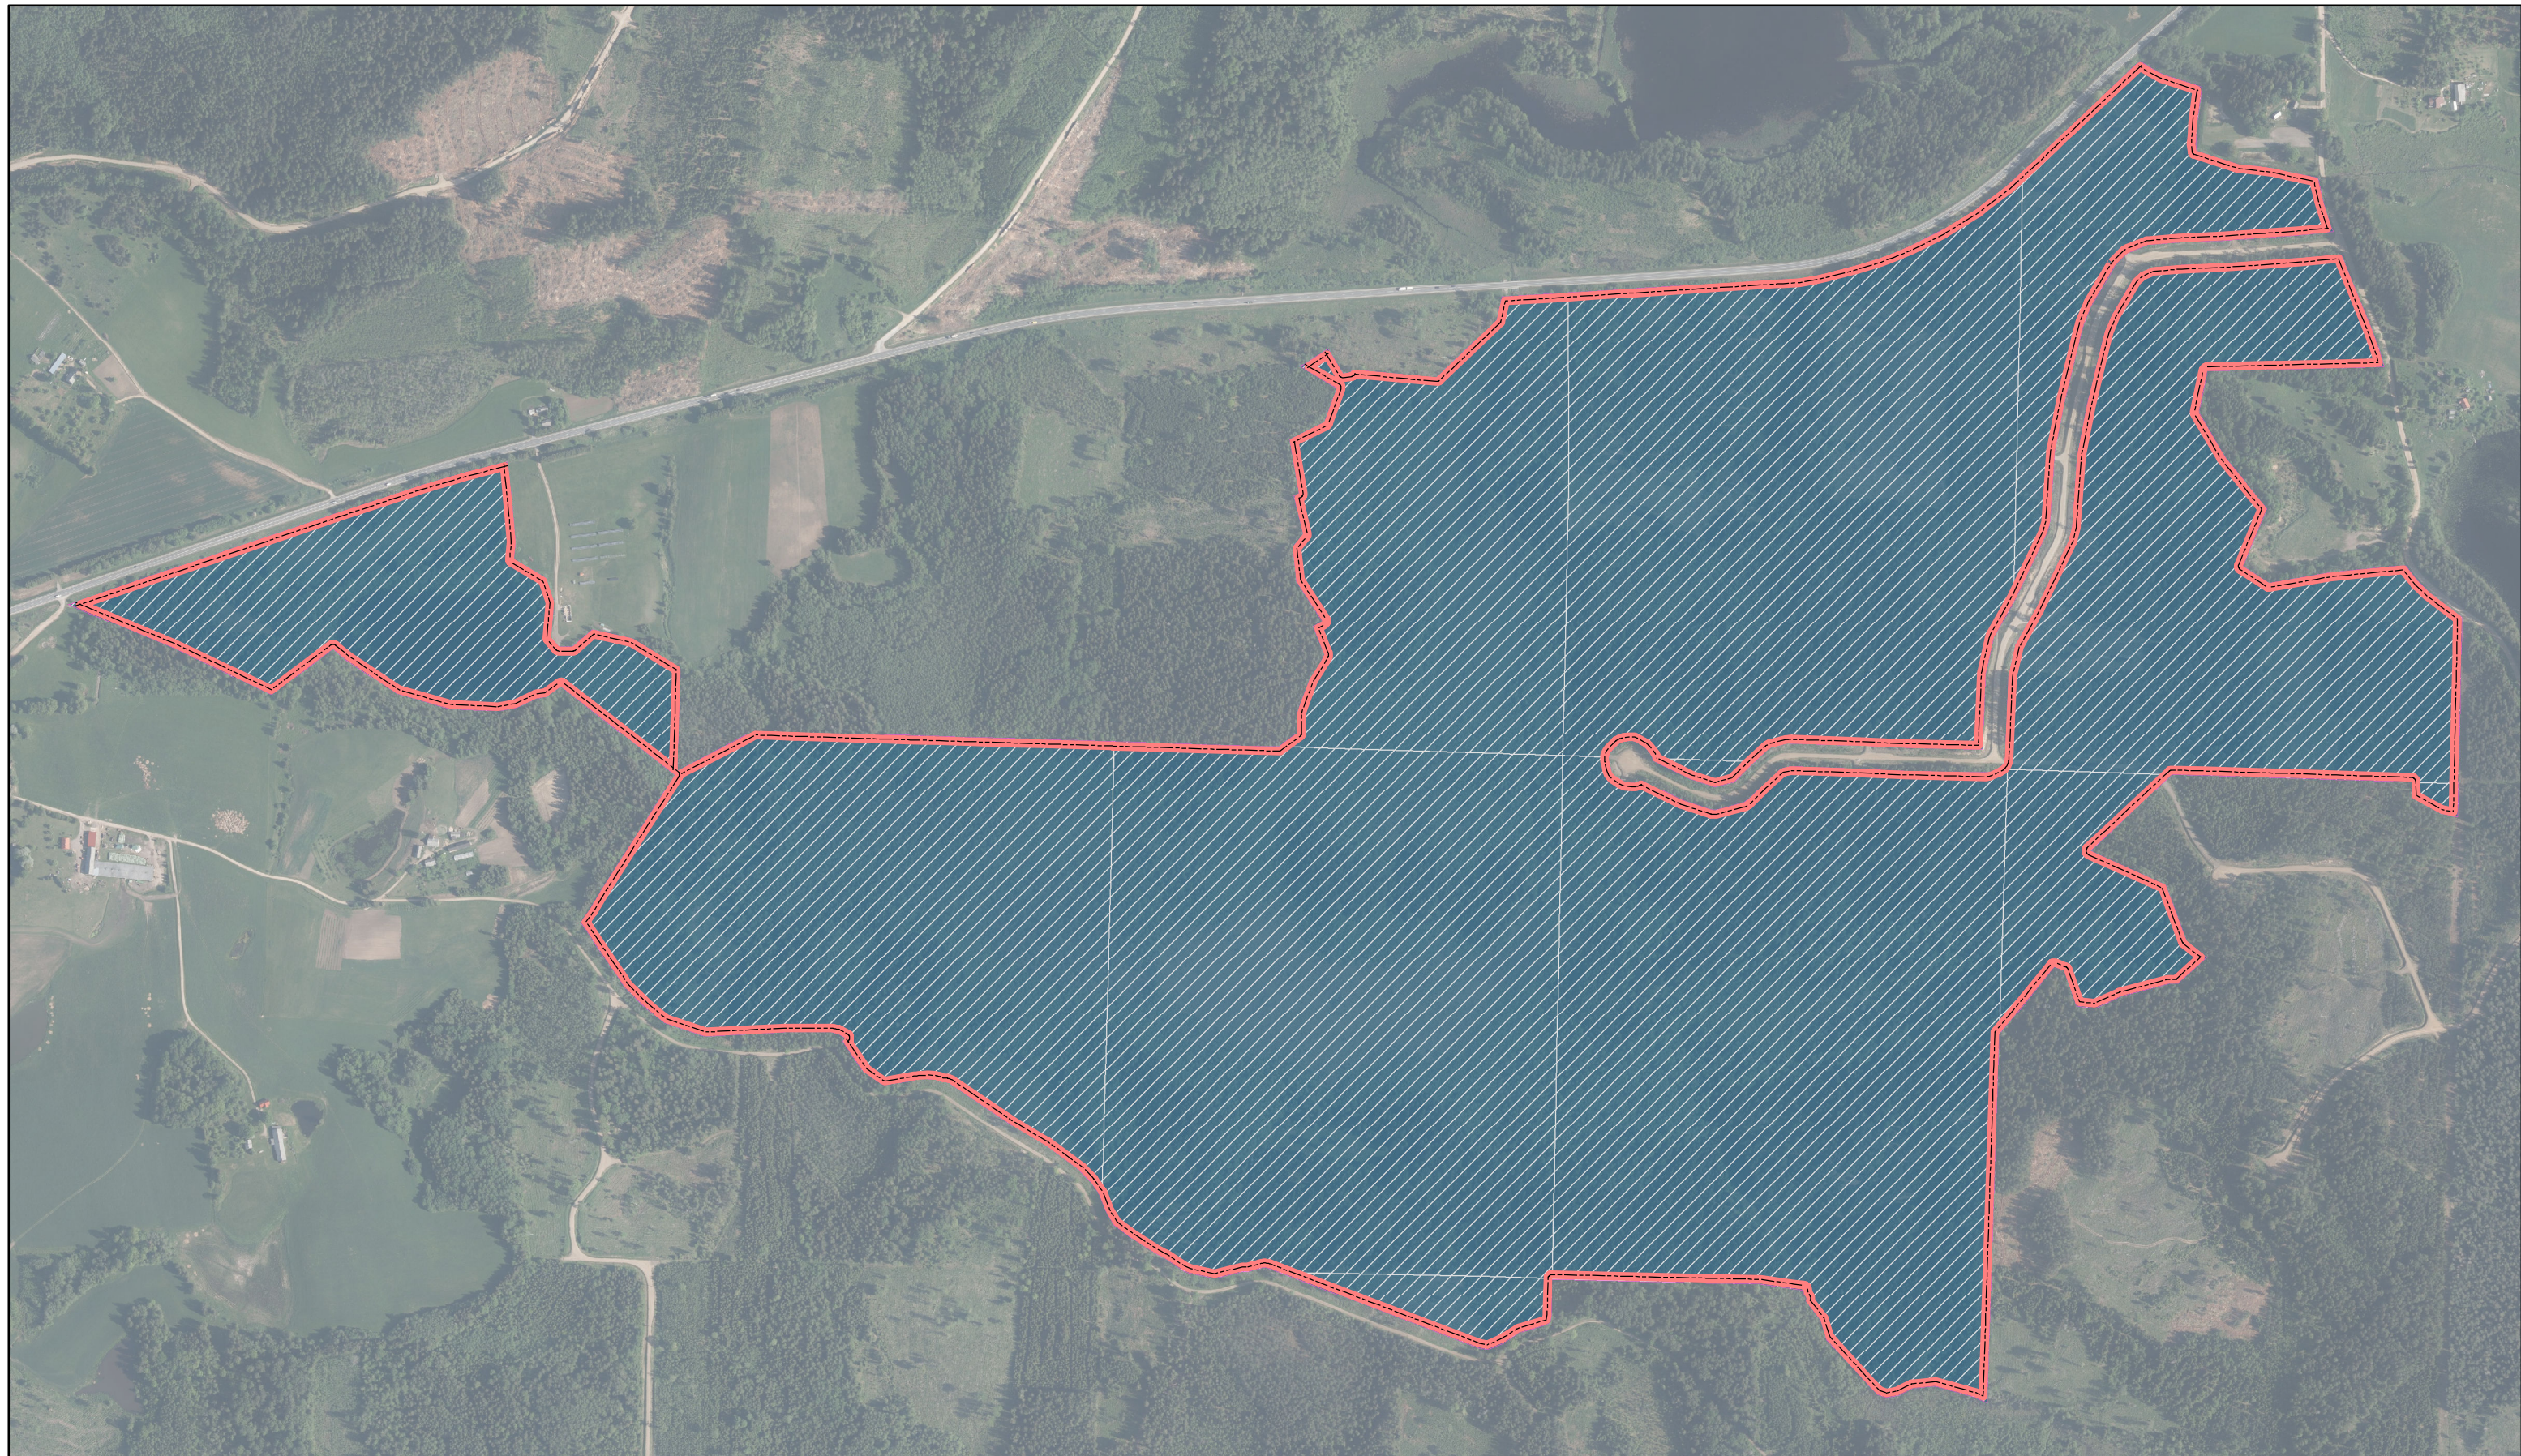

# Celmu ezera meži

ID: 154

 Ieteikumi veidojamā ĪADT robežām  Fiziska persona  Pašvaldība  Valsts

 Kadastru robežas

 LVM zemes

Karte sagatavota: 25.10.2022

0 220 440  
m