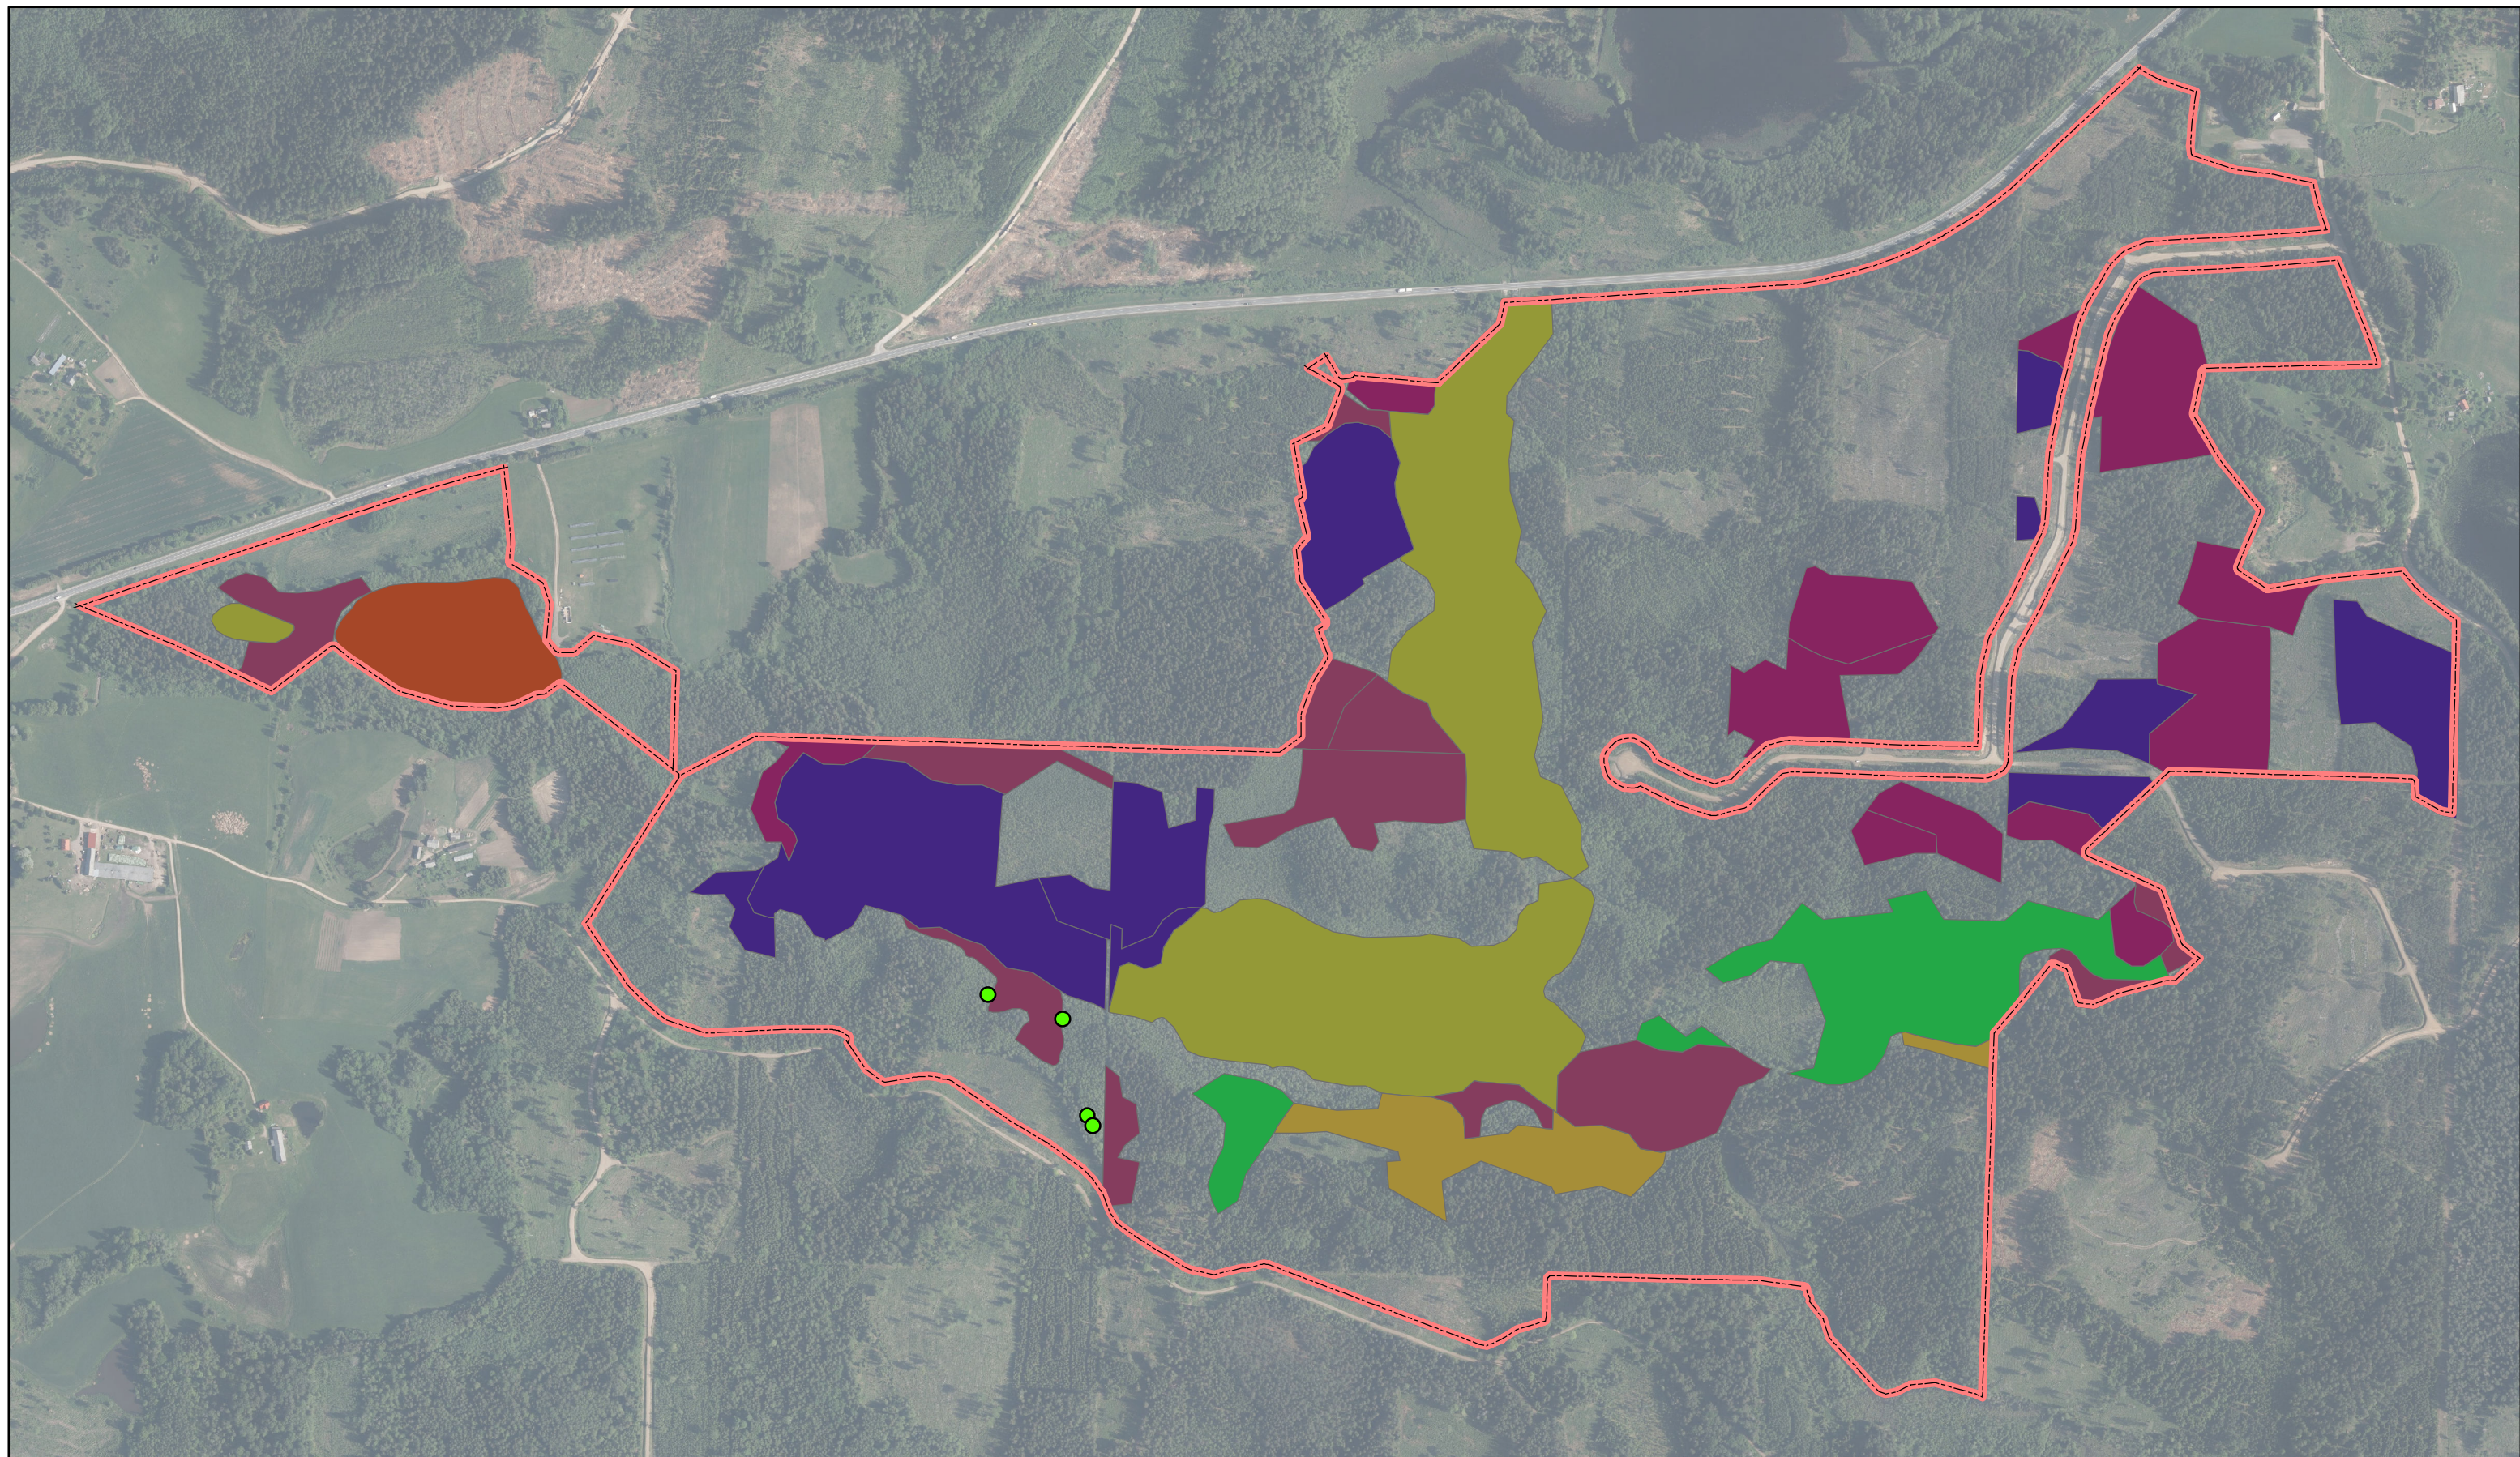

Celmu ezera meži

ID: 154

 Ieteikumi veidojamā ĪADT robežām

 Citas nozīmīgas sugas

 3150

 7140

 9010*

 9050

 9080*

 91D0*

 91E0*

Karte sagatavota: 25.10.2022