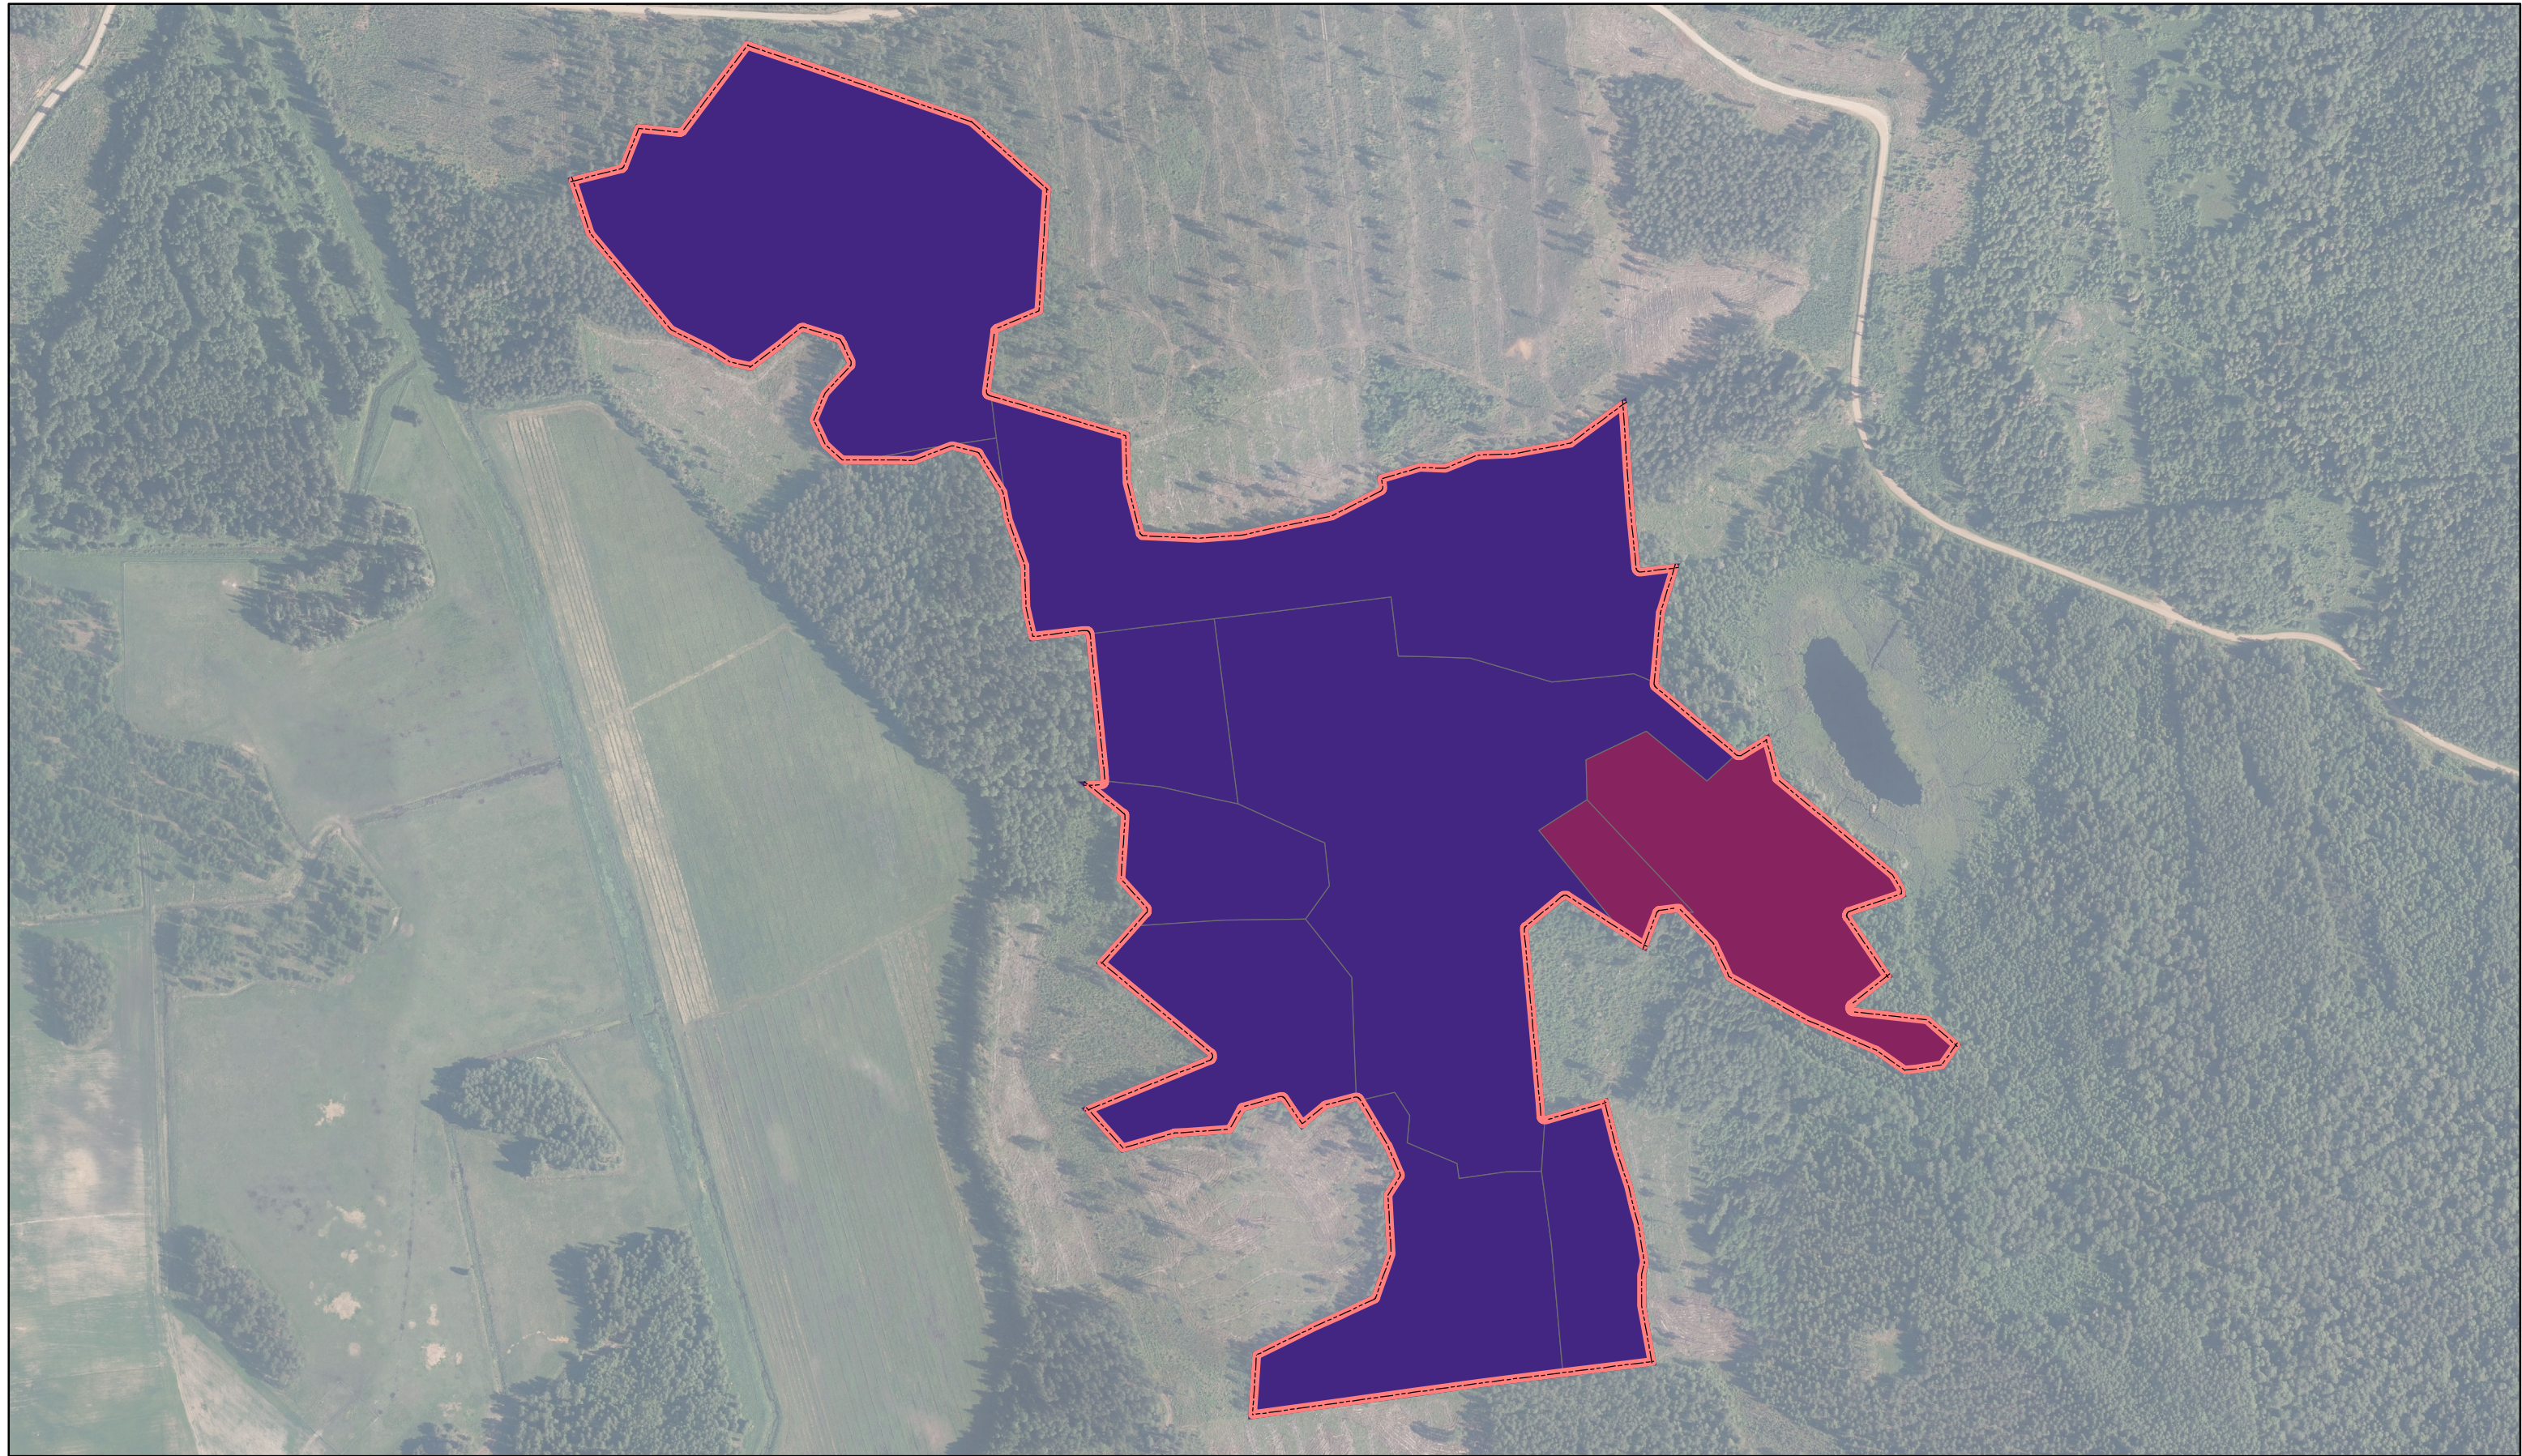

**Briežezera meži**  
**ID: 387**

 Ieteikumi veidojamā ĪADT robežām  9010\*  91D0\*

Karte sagatavota: 29.12.2022

0 130 260  
m