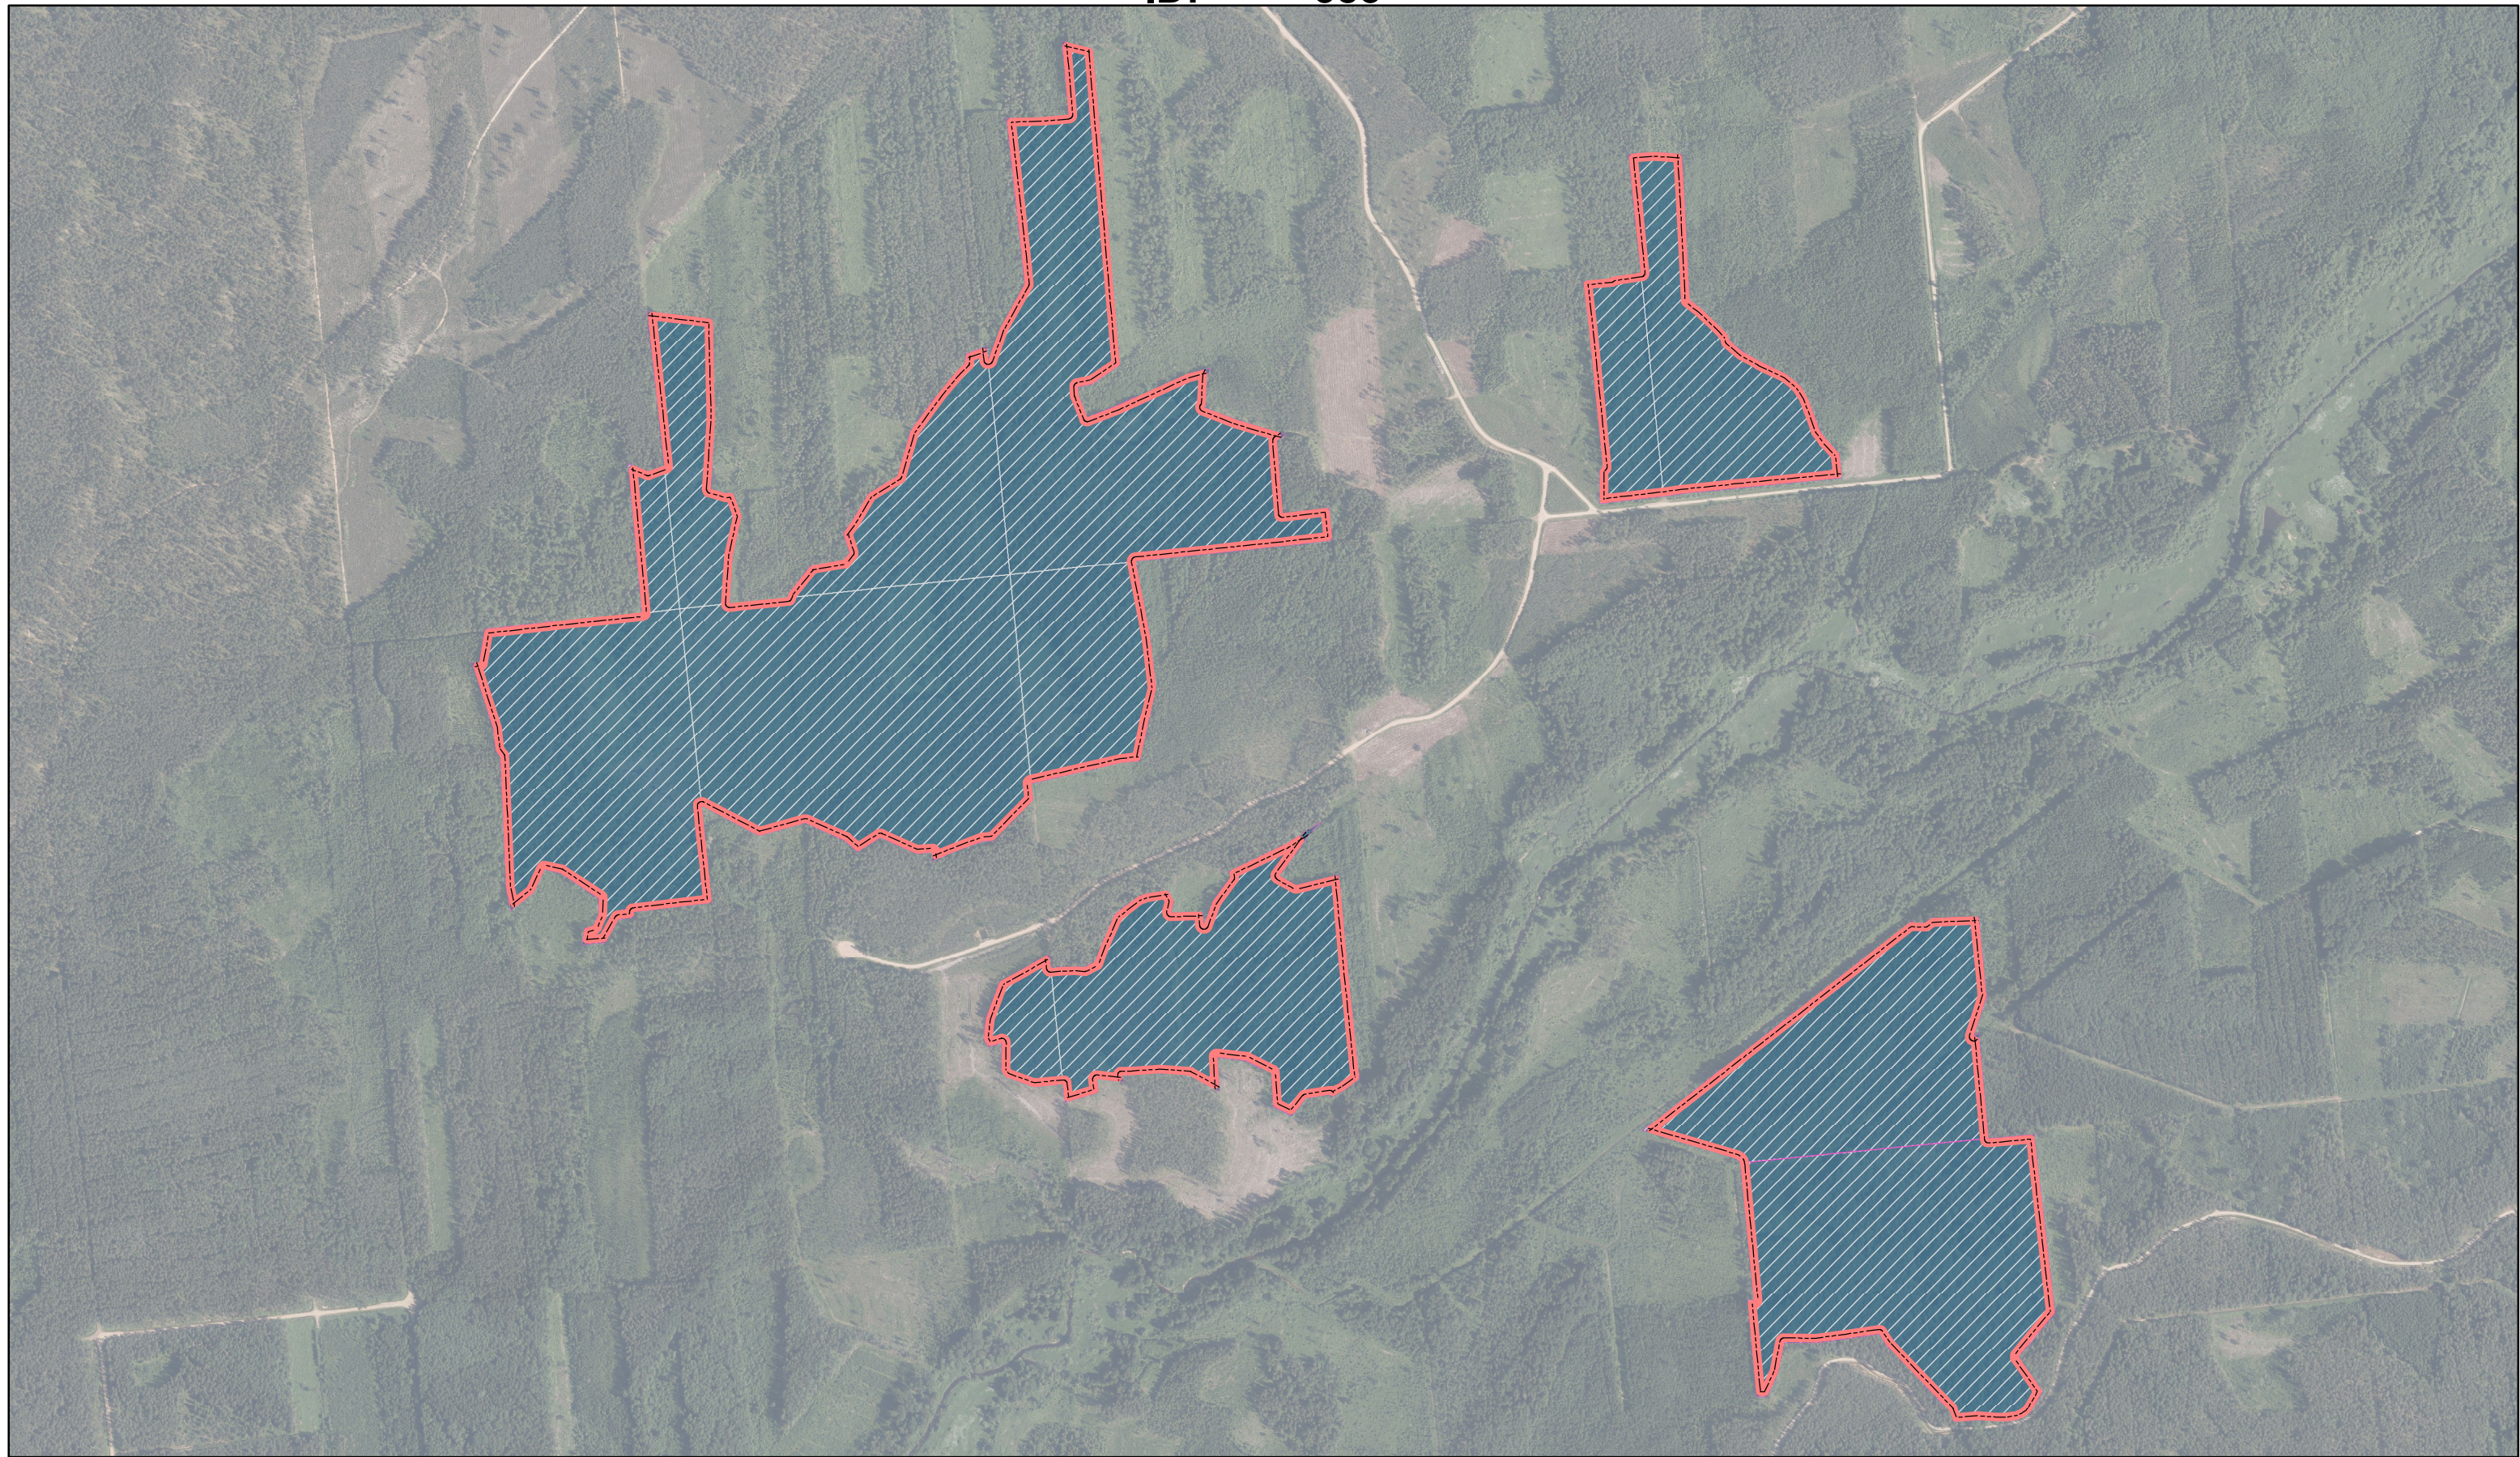

Bolupes palienes meži

ID: 383

 Ieteikumi veidojamā ĪADT robežām  Valsts

 LVM zemes

 Kadastru robežas

Karte sagatavota: 09.08.2022

0 265 530
 m