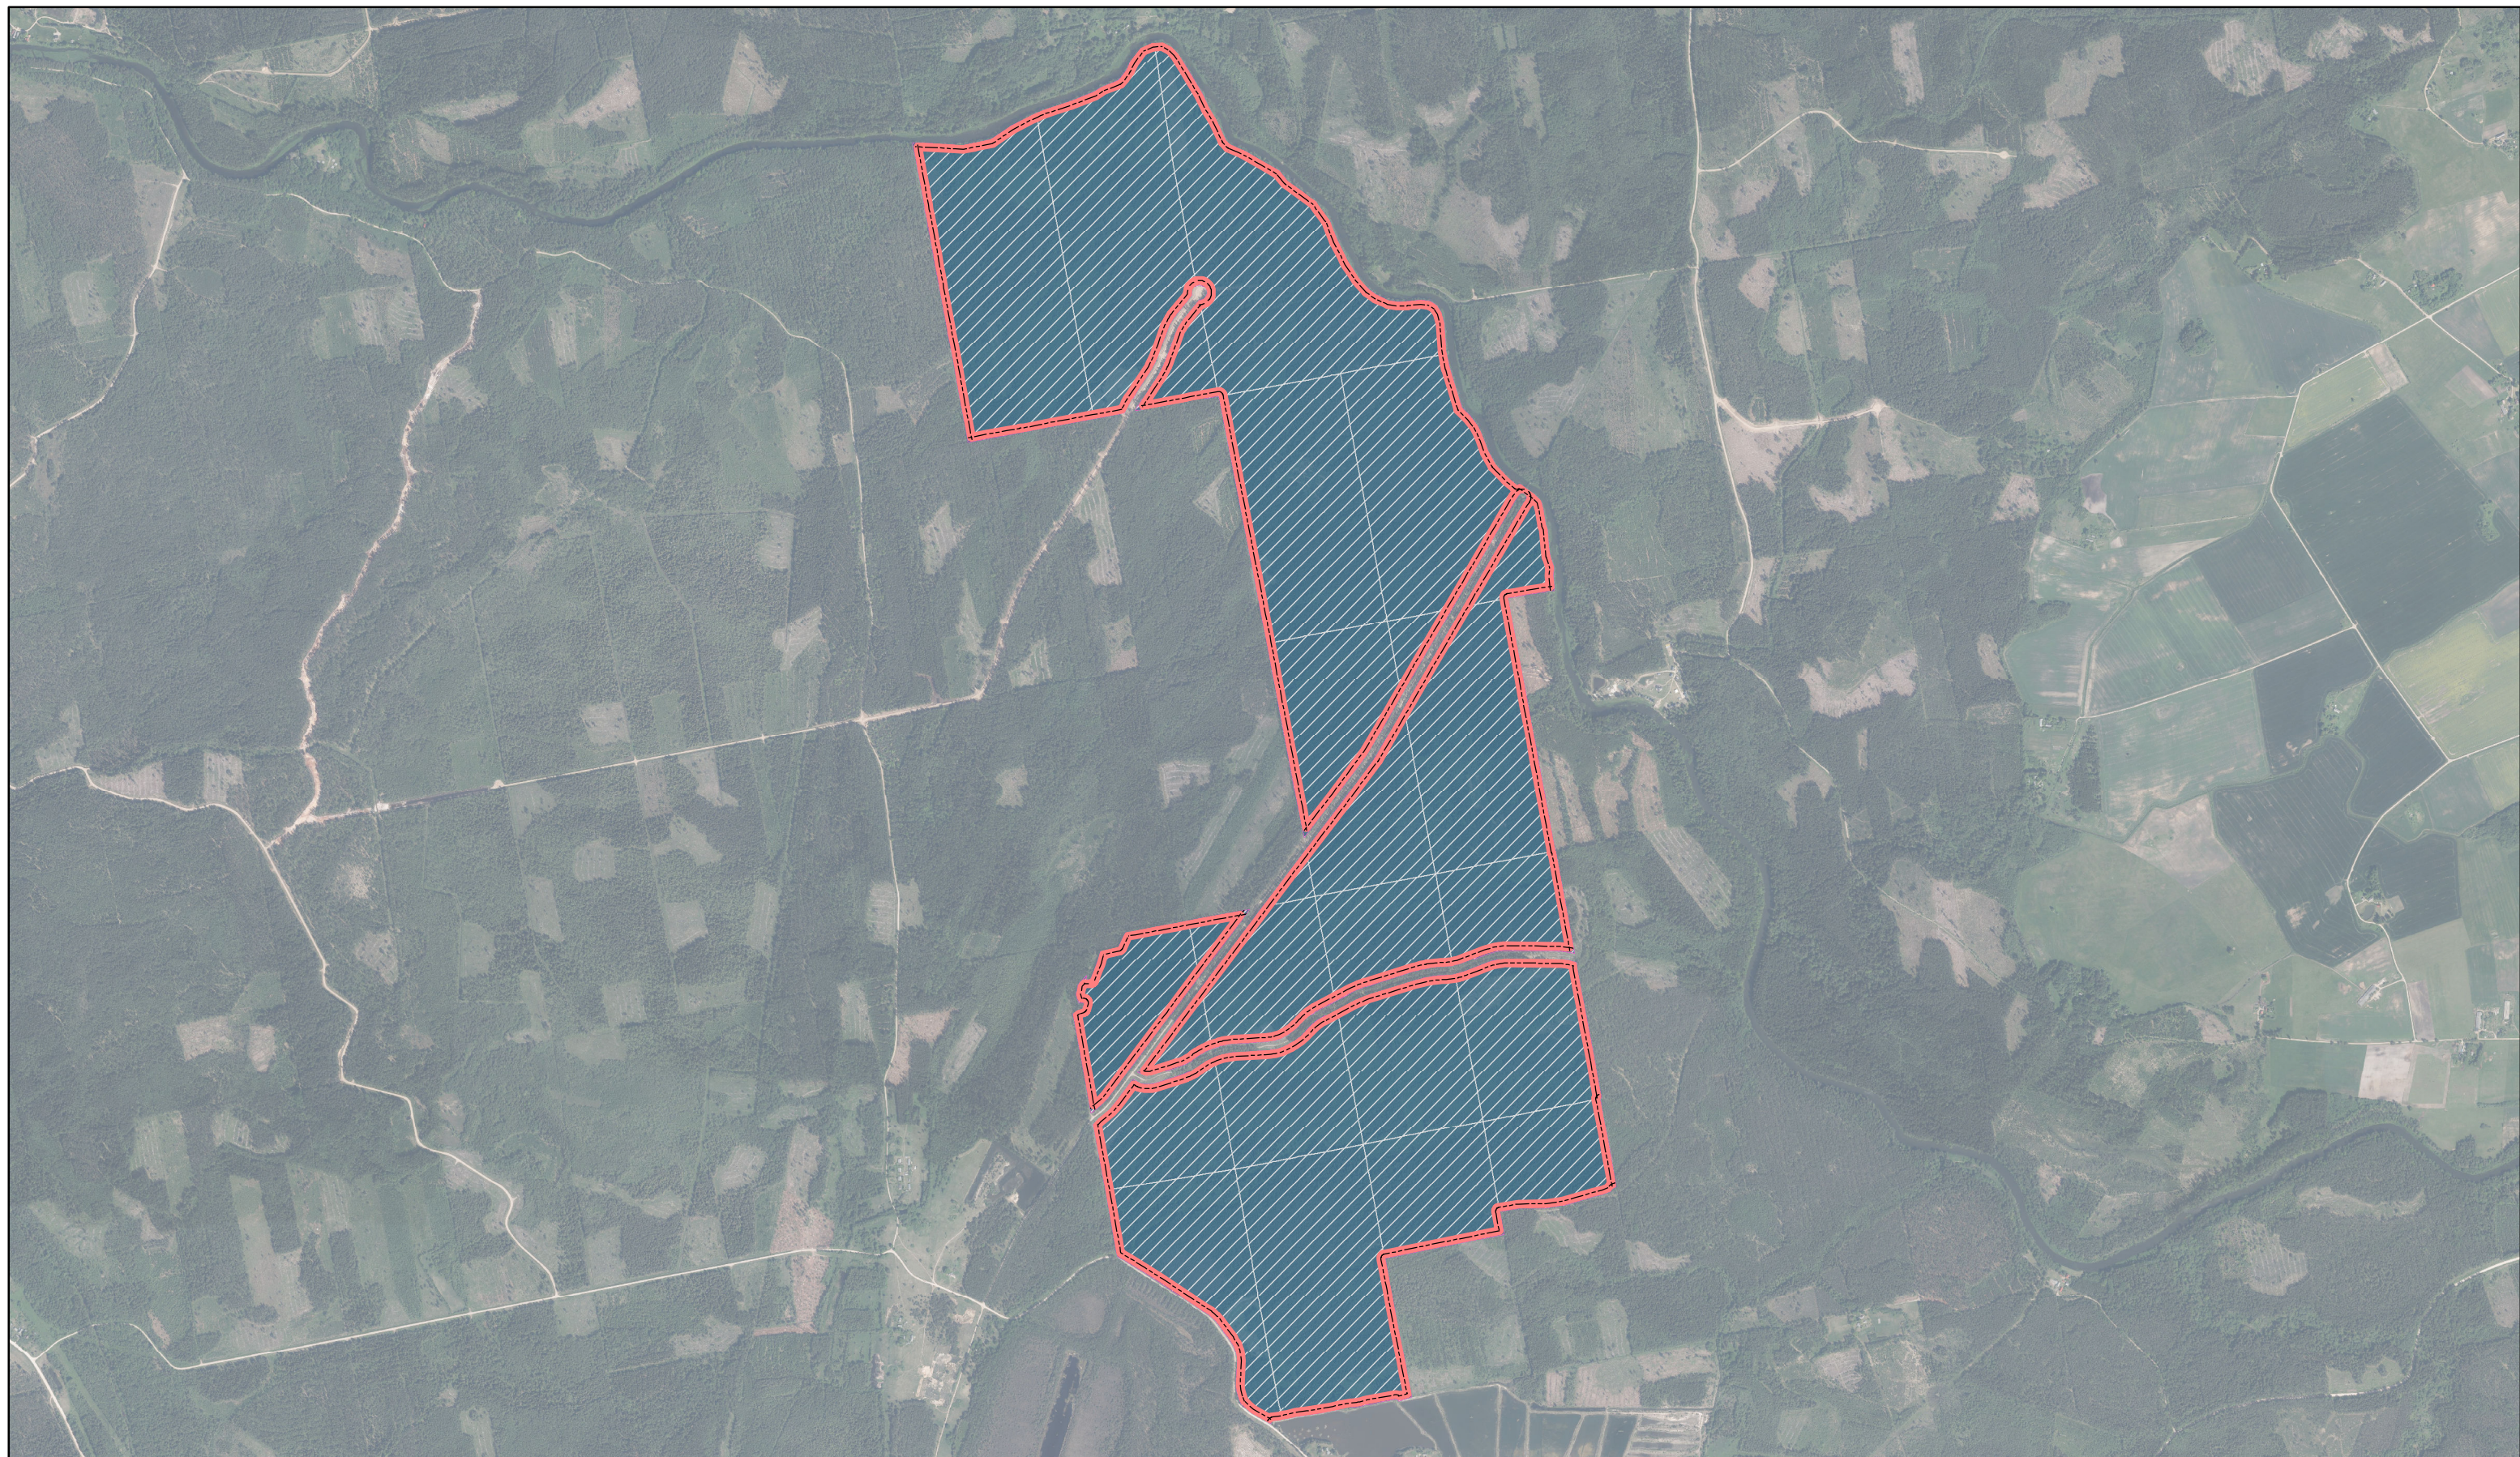

Bārtas meži

ID: 93

 Ieteikumi veidojamā ĪADT robežām

 Nav noteikts (Jaukta statusa kopīpašums*)

 Fiziska persona

 Pašvaldība

 Kadastru robežas

 Valsts

 LVM zemes

Karte sagatavota: 25.10.2022

0 550 1 100 m