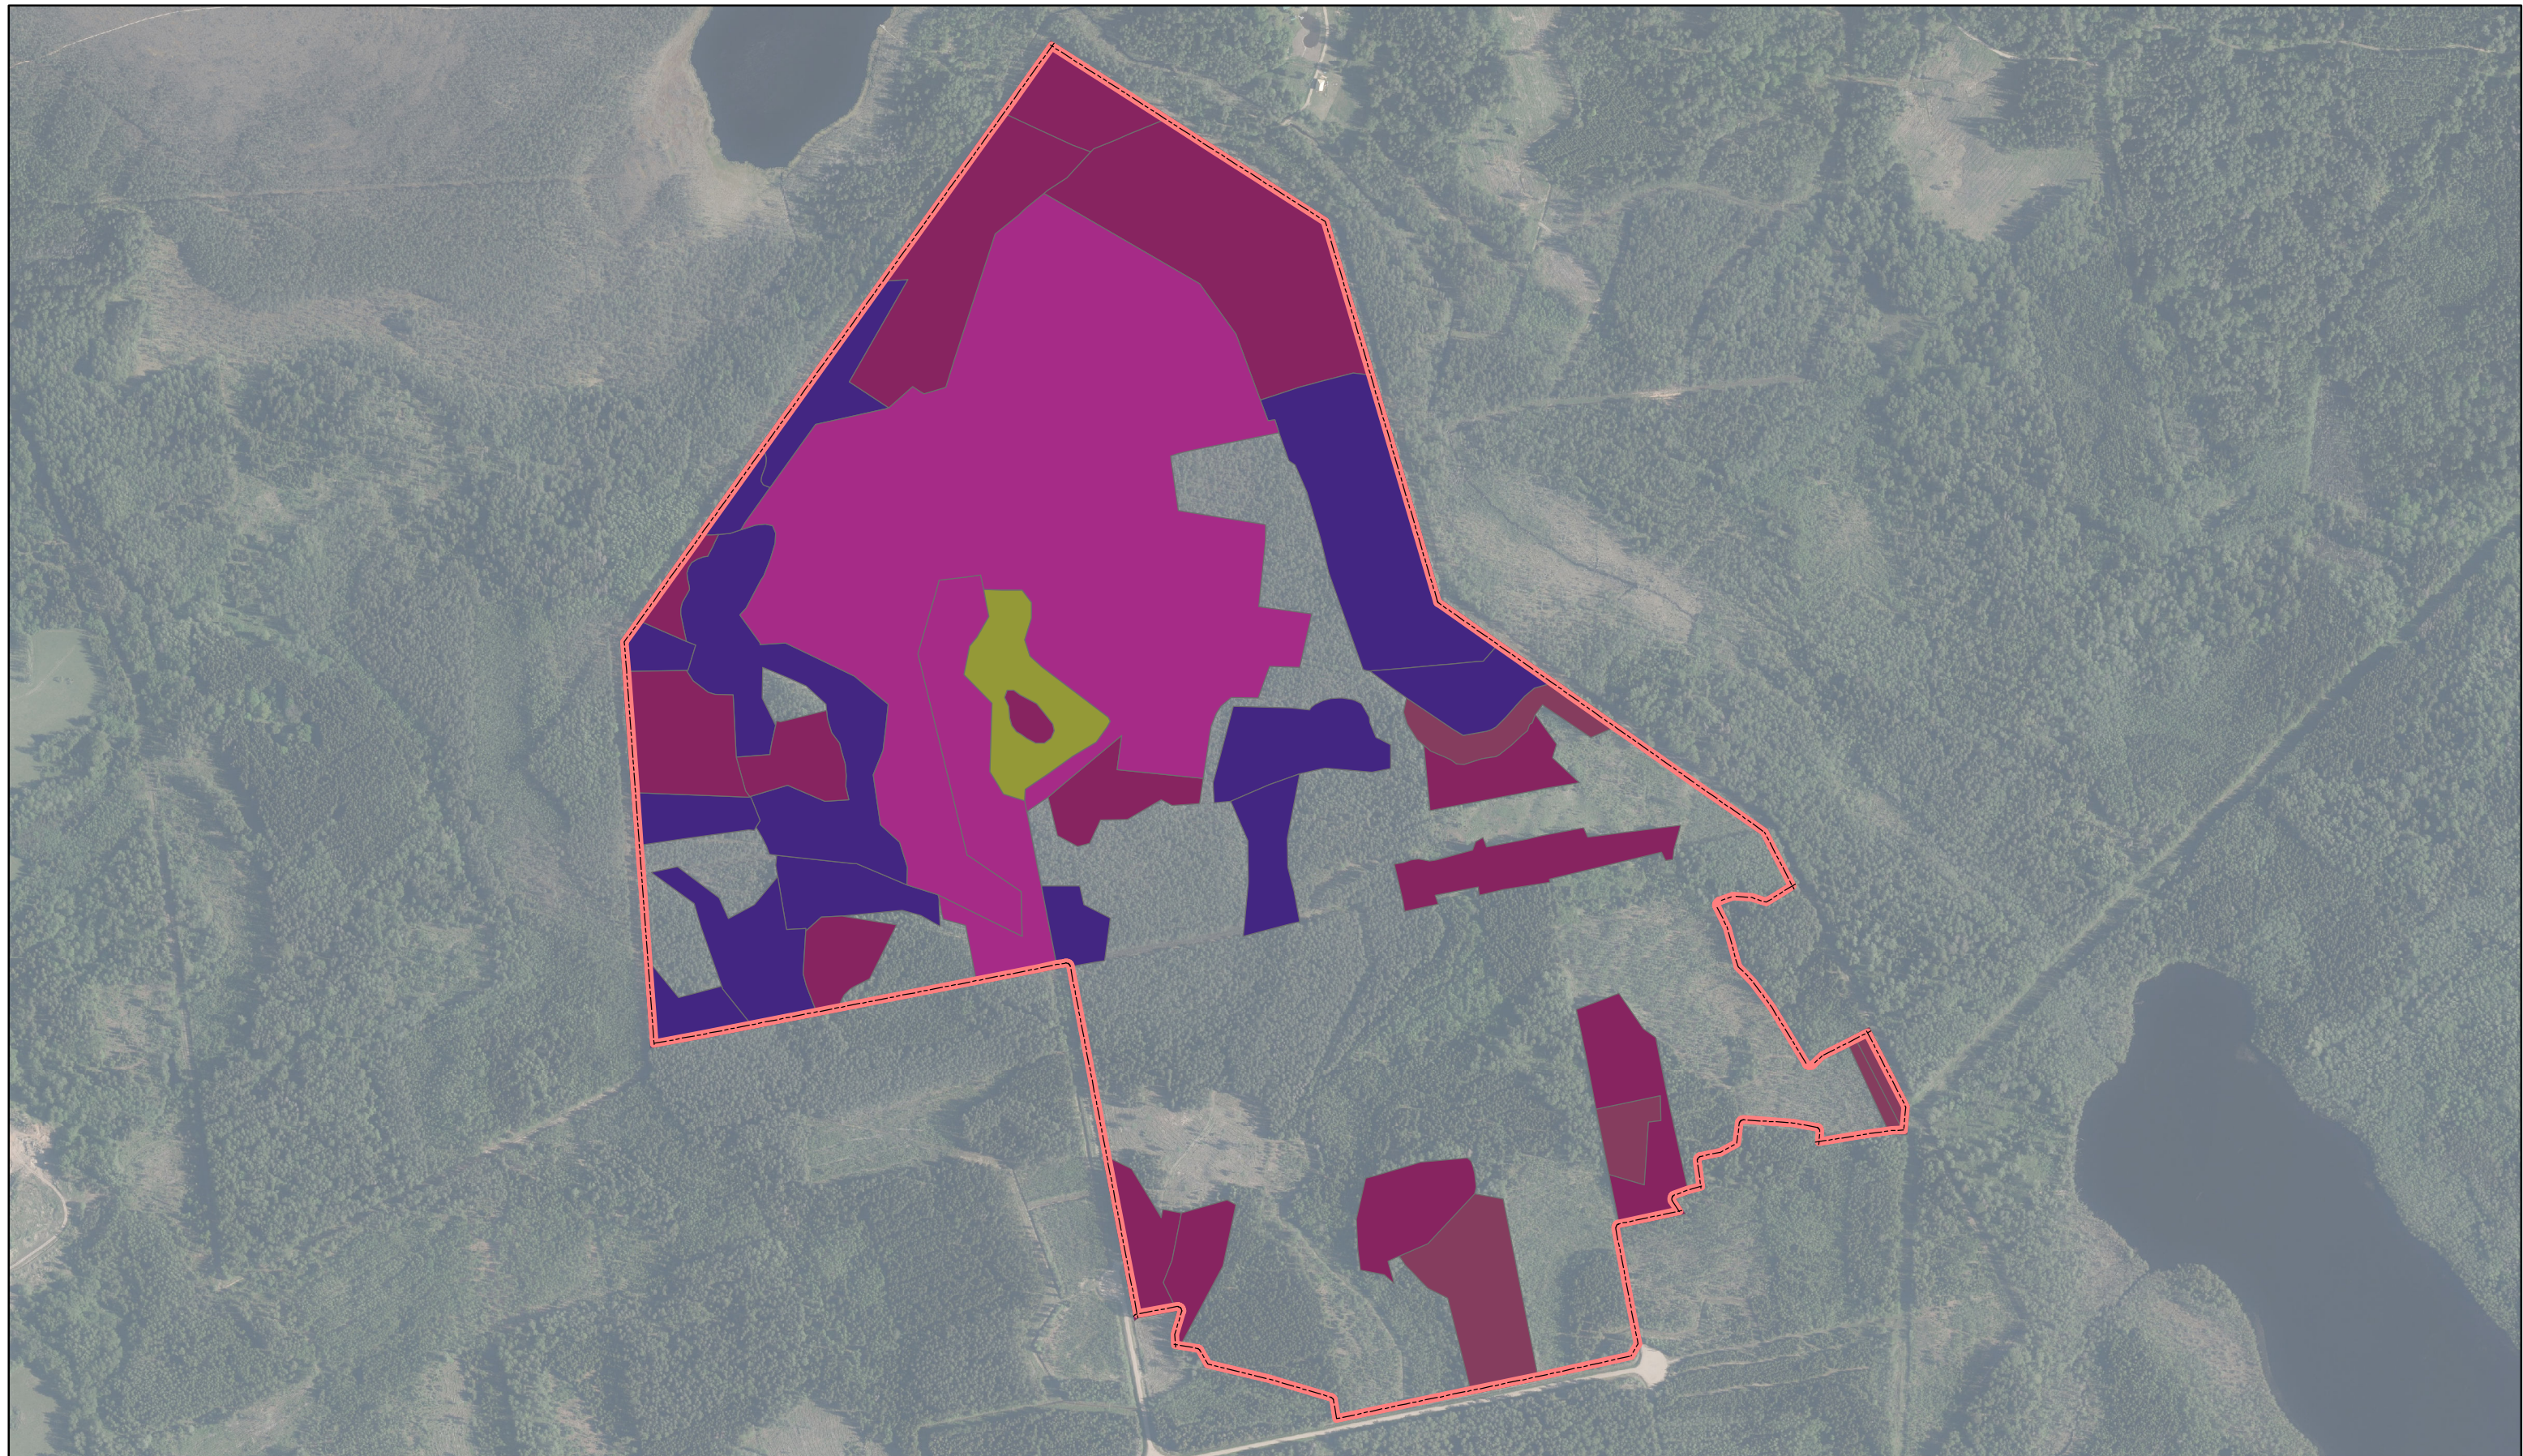

# Augsto kalnu meži

ID: 989

 Ieteikumi veidojamā ĪADT robežām  7120  7140  9010\*  9080\*  91D0\*

Karte sagatavota: 25.10.2022

0 200 400  
m