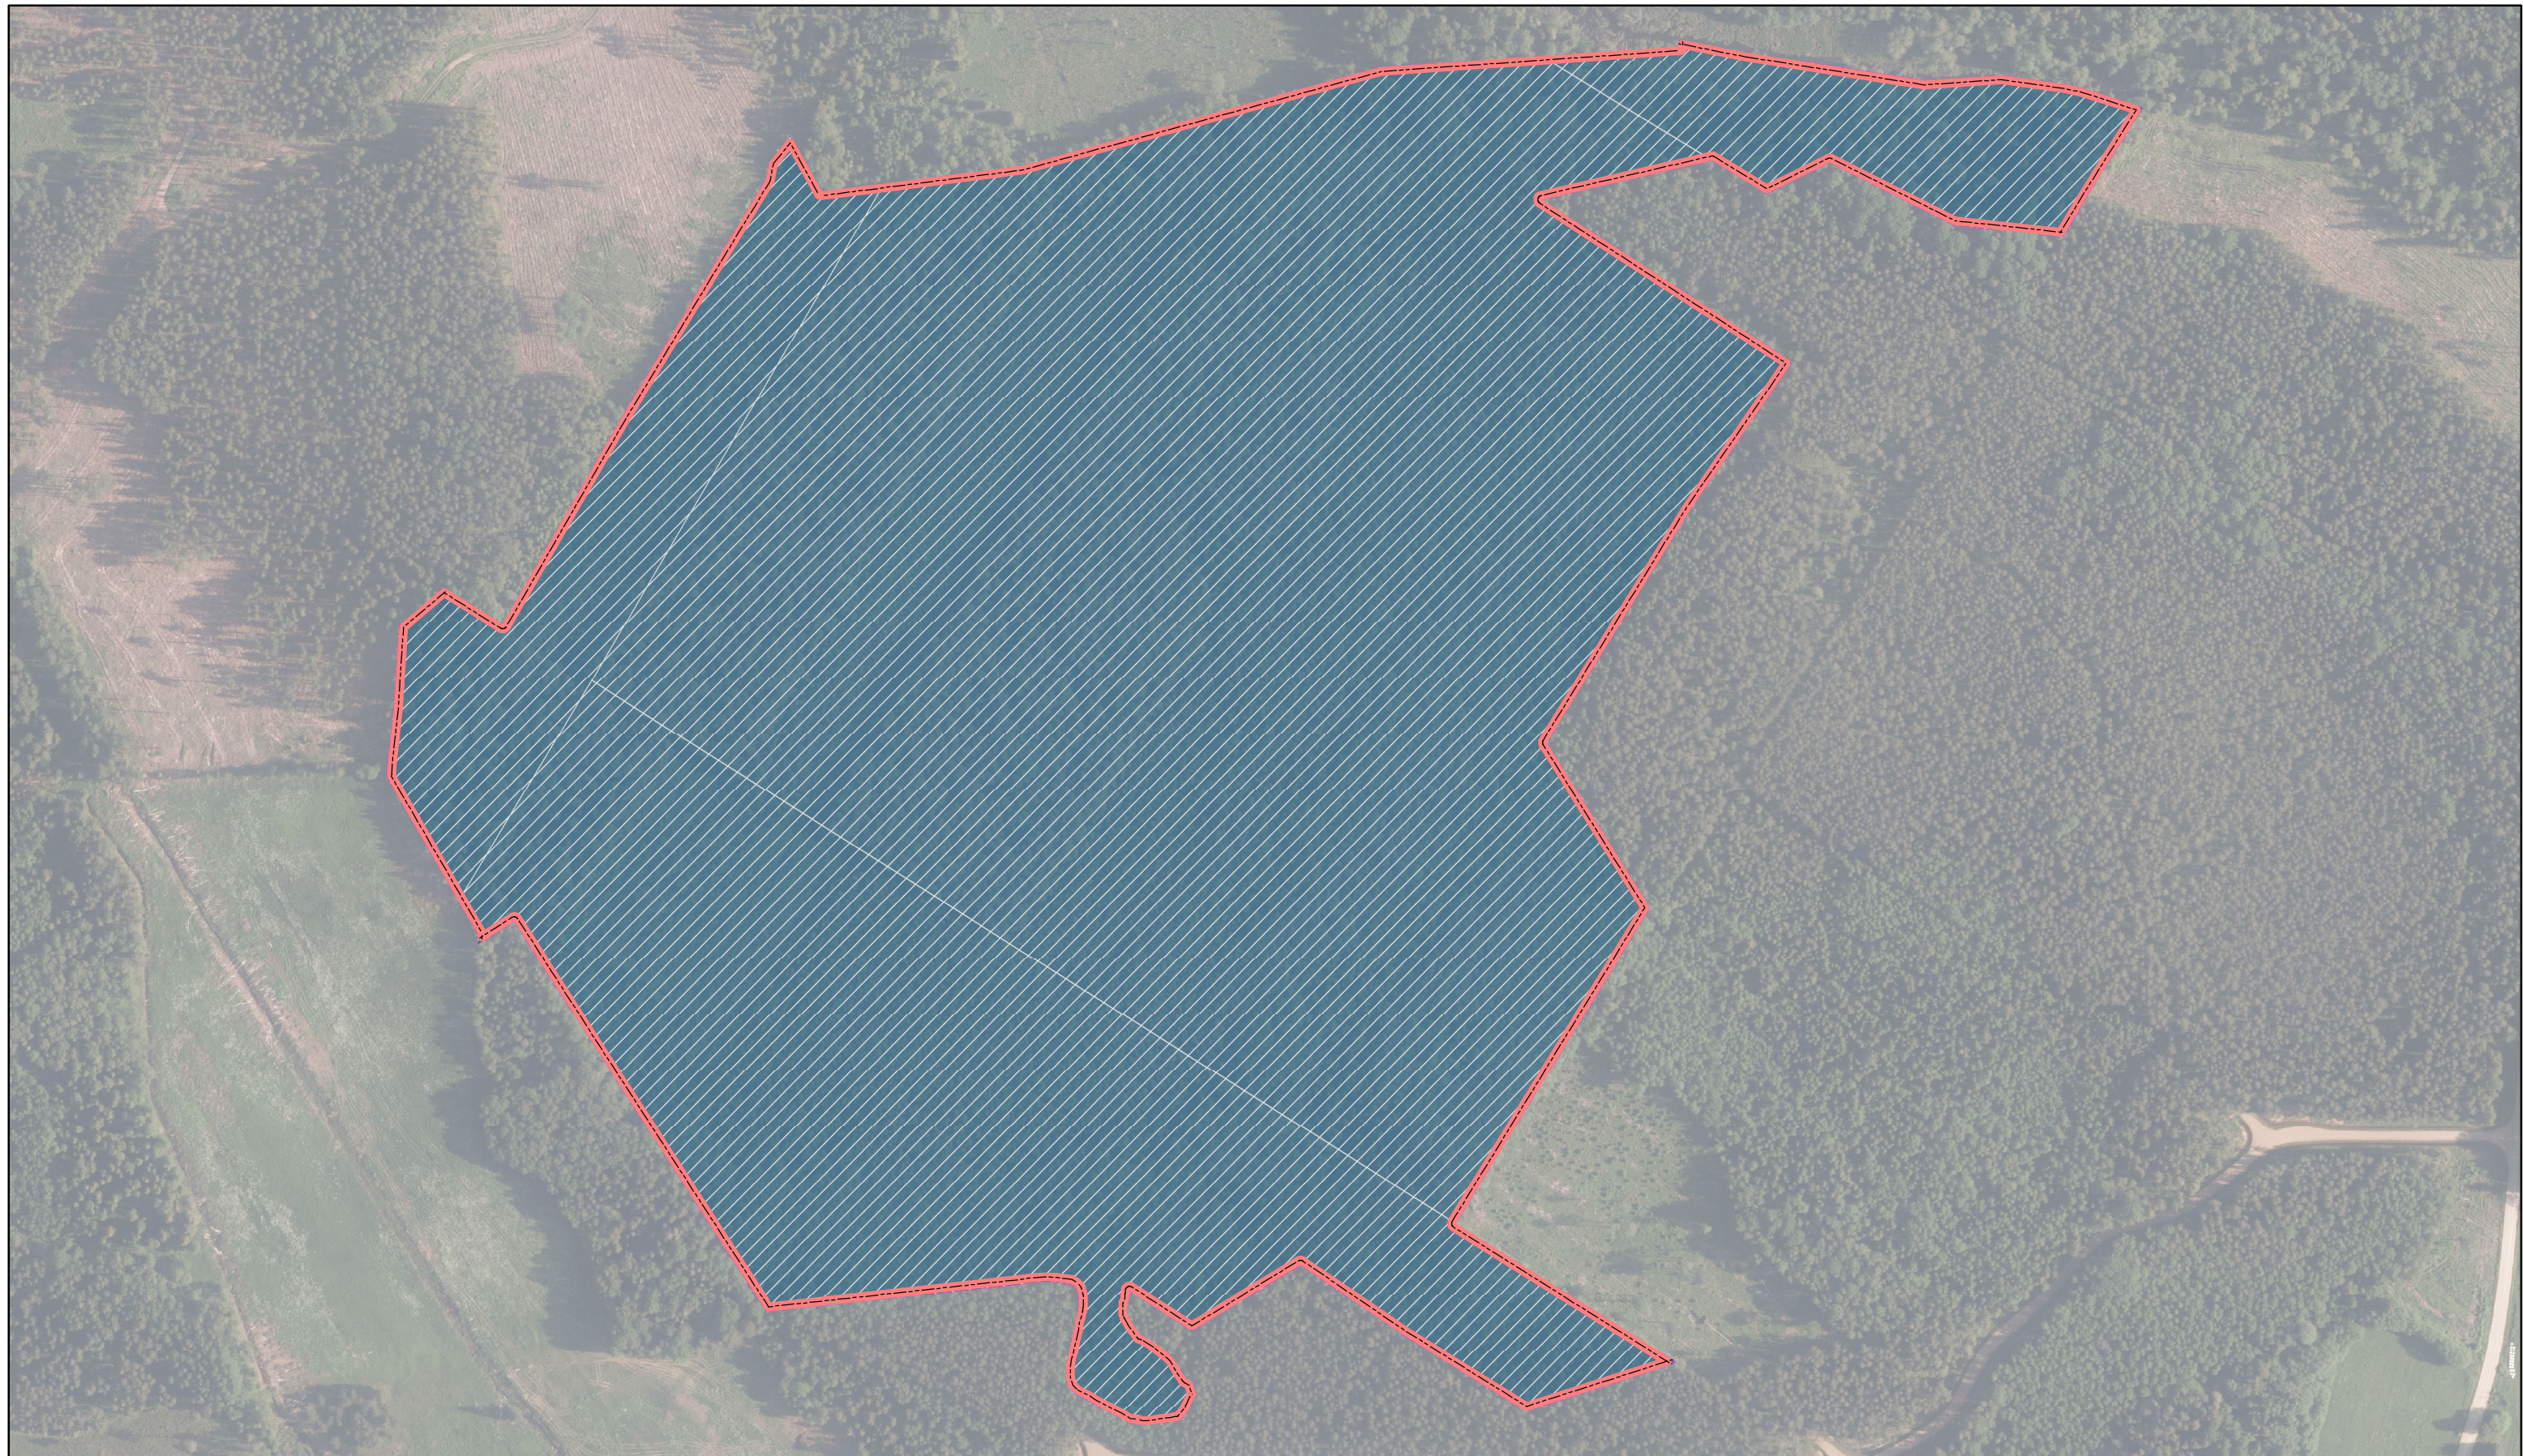

Adulītes staignāju meži

ID: 373

 Ieteikumi veidojamā ĪADT robežām  Fiziska persona  Valsts

 LVM zemes

 Kadastru robežas

Karte sagatavota: 29.08.2022

0 95 190
m