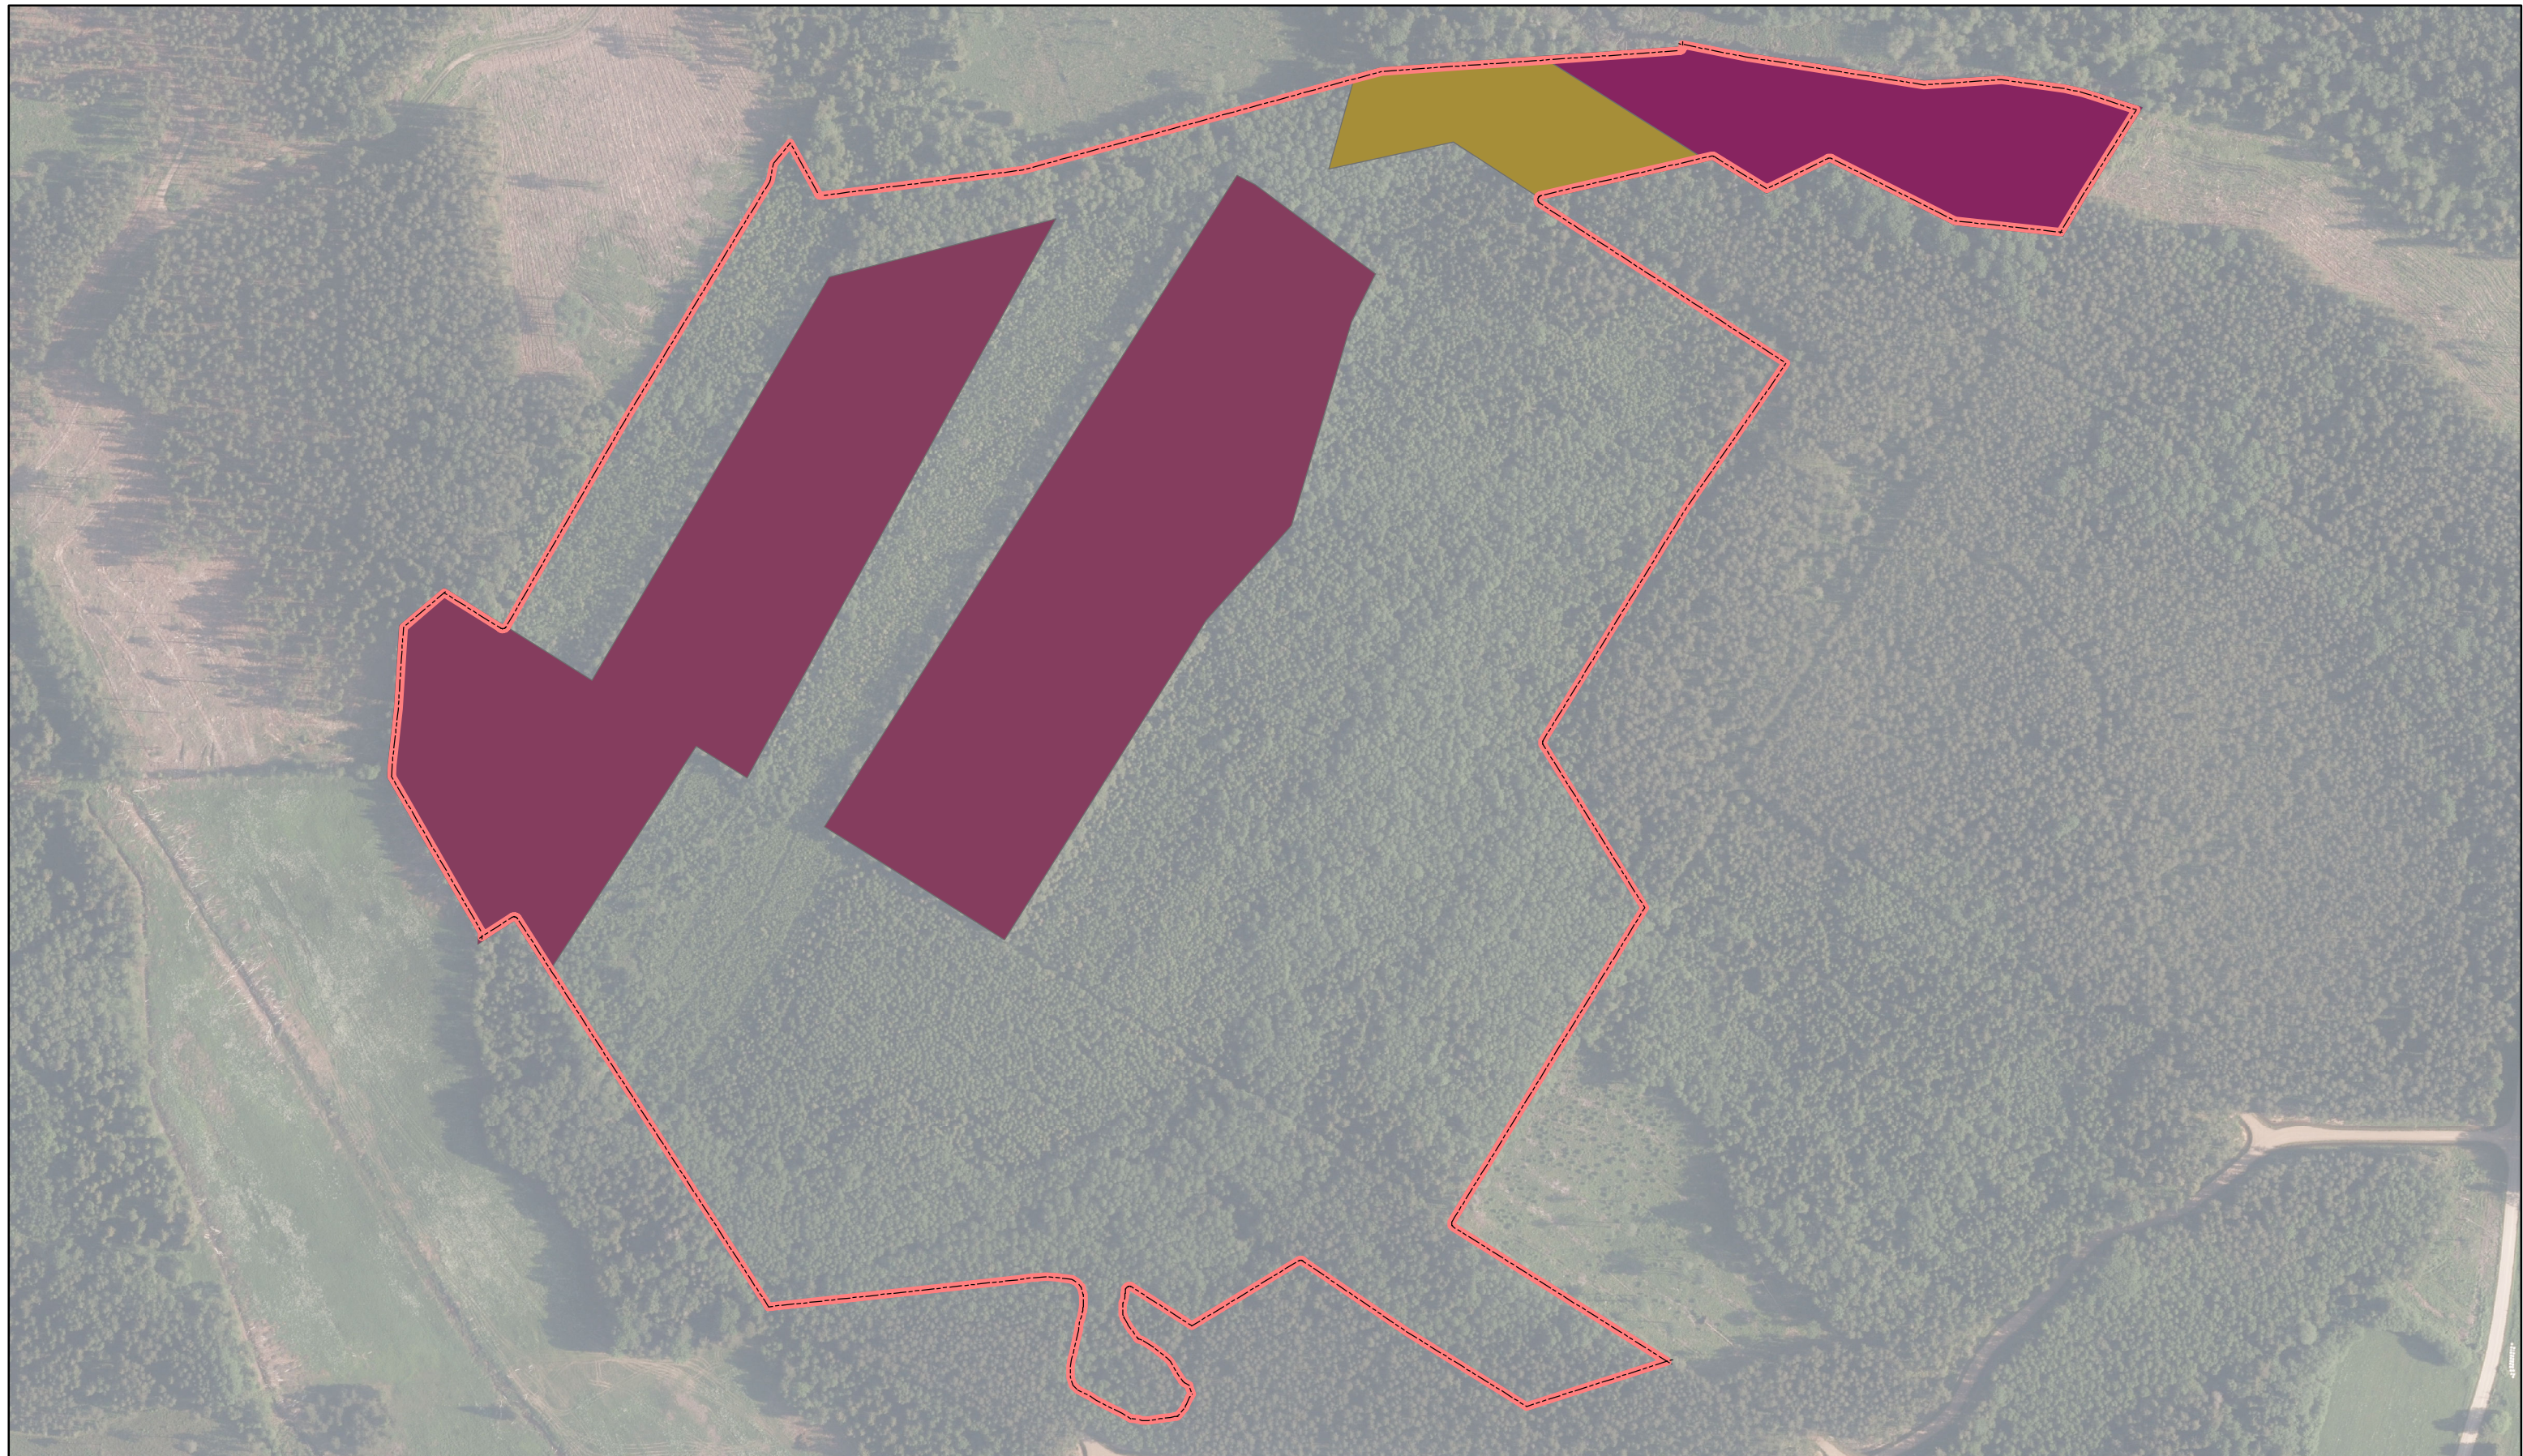

# Adulītes staignāju meži

ID: 373

 Ieteikumi veidojamā ĪADT robežām  9010\*  9050  9080\*

Karte sagatavota: 29.08.2022

0 95 190  
m