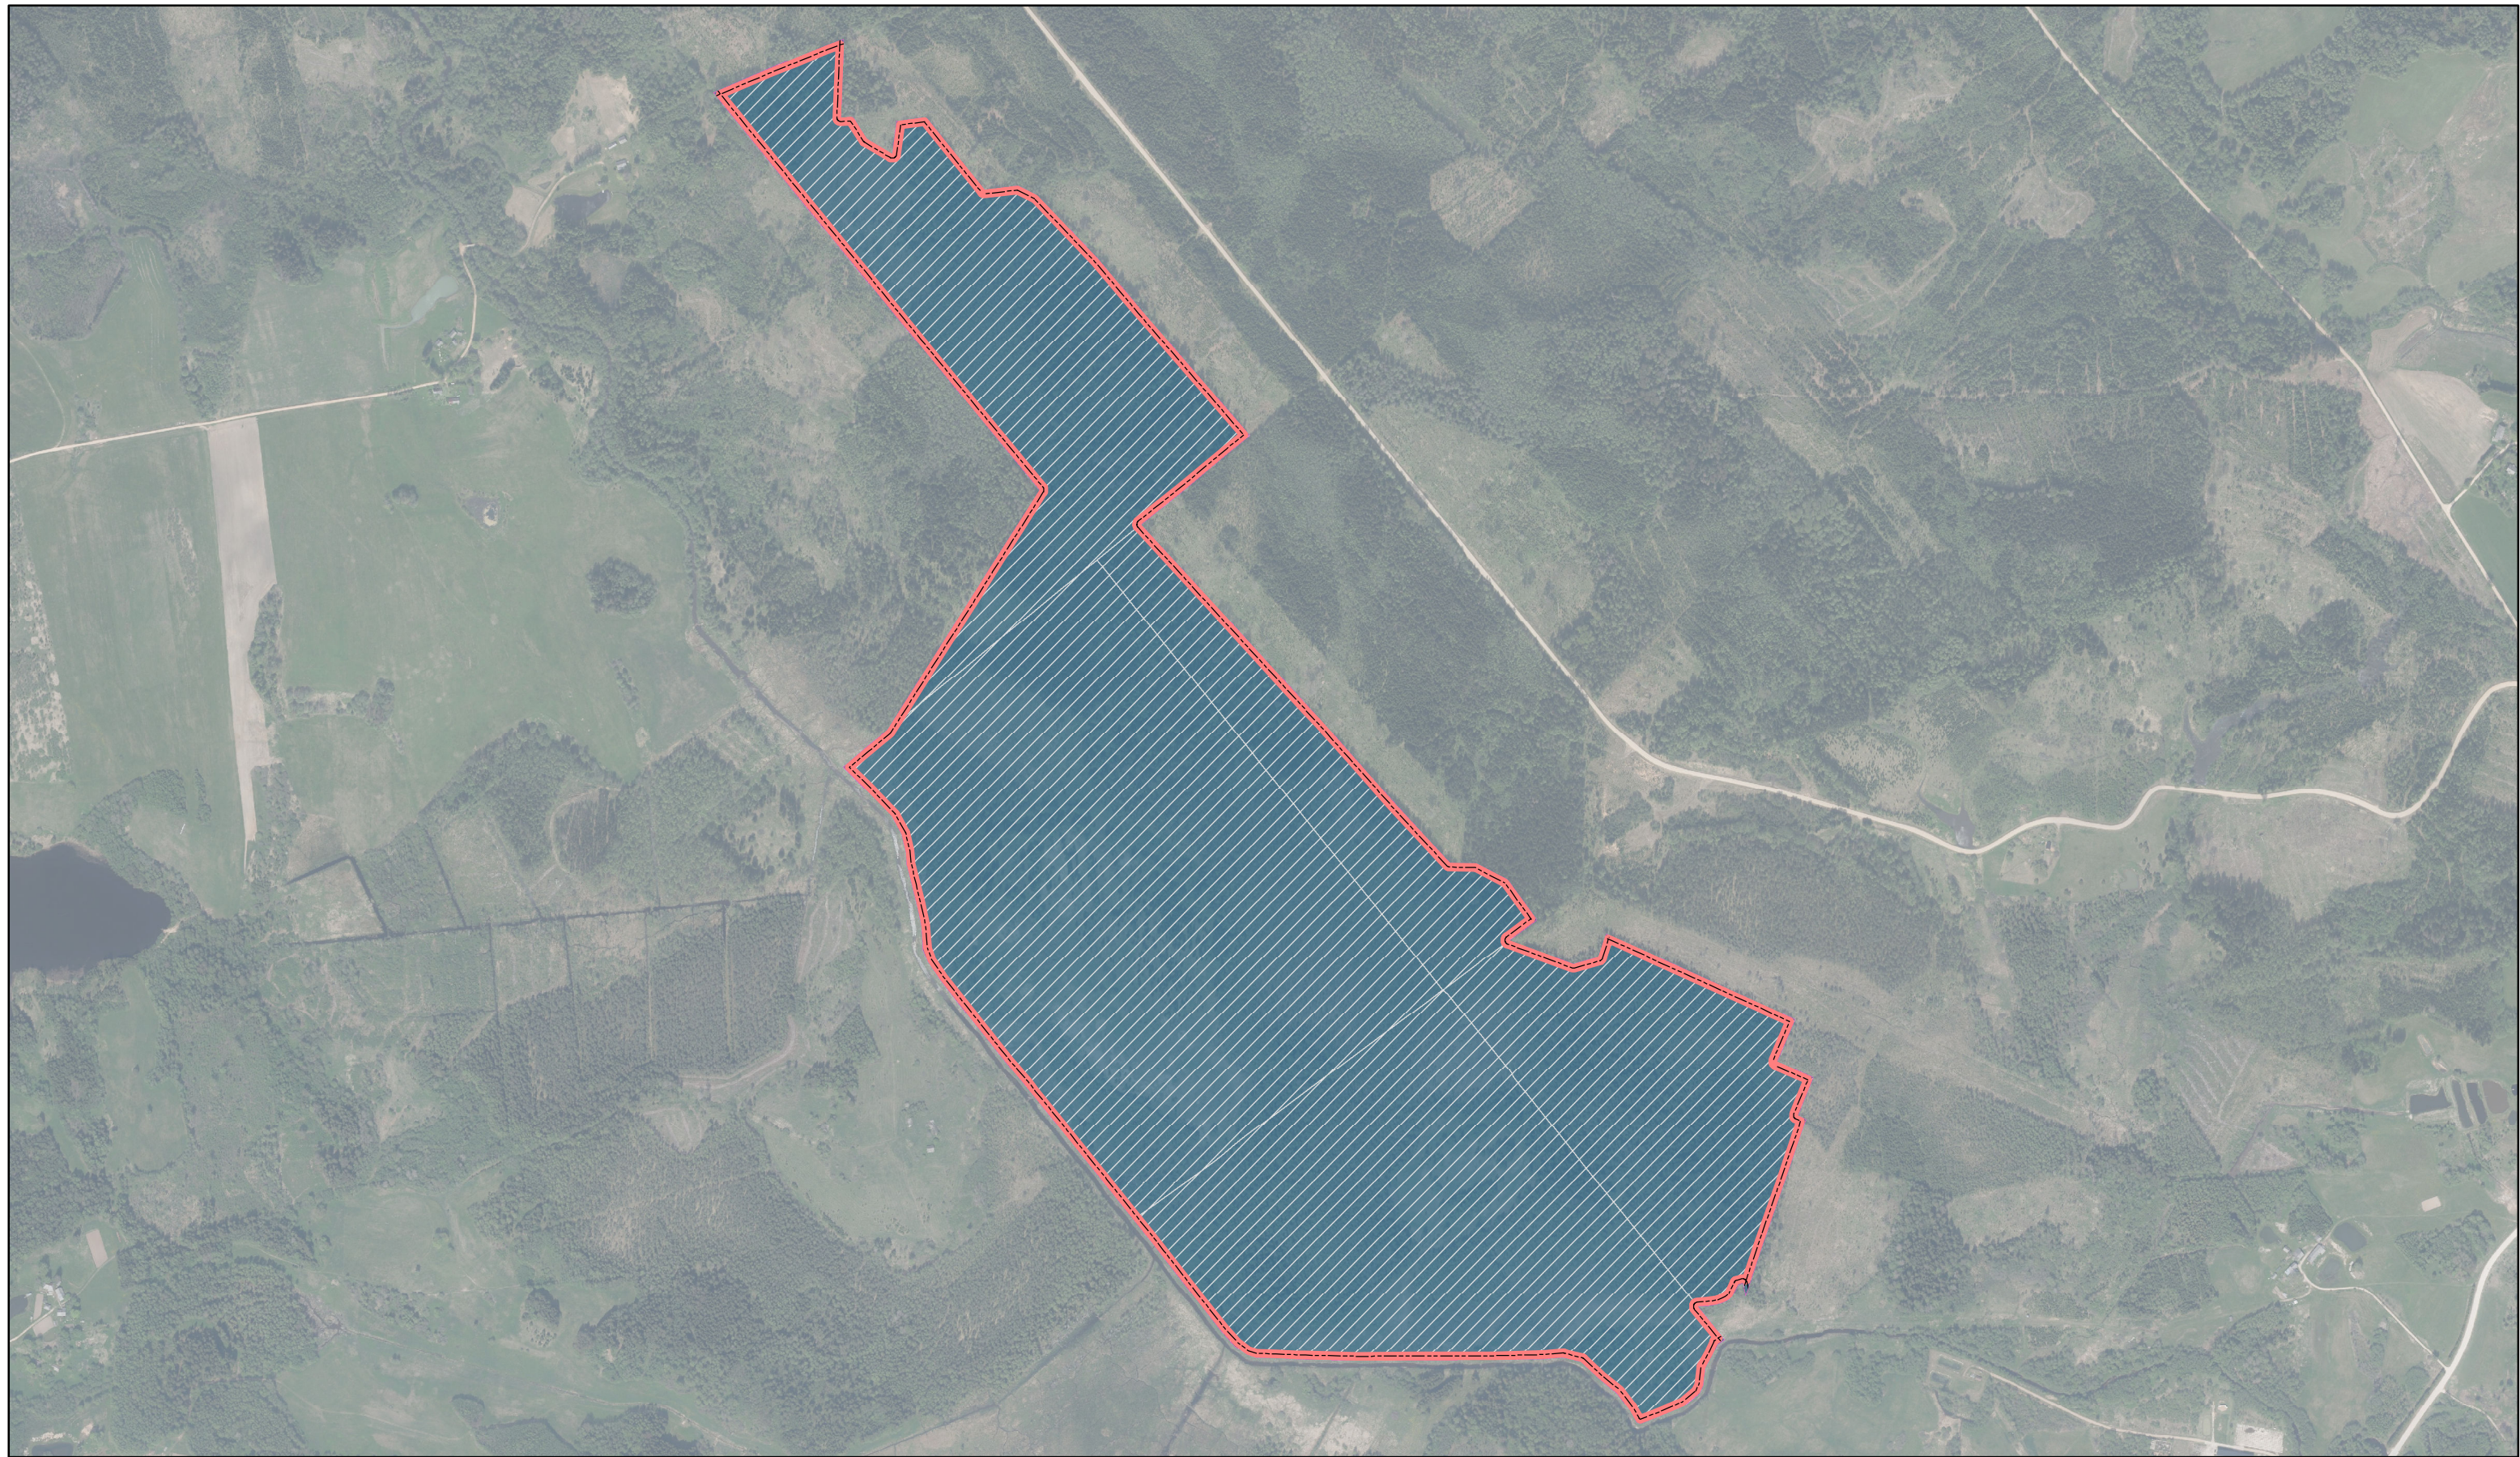

# Amatas staignāju meži

ID: 372

 Ieteikumi veidojamā ĪADT robežām  Valsts

 LVM zemes

 Kadastru robežas

Karte sagatavota: 29.08.2022

0 250 500  
 m