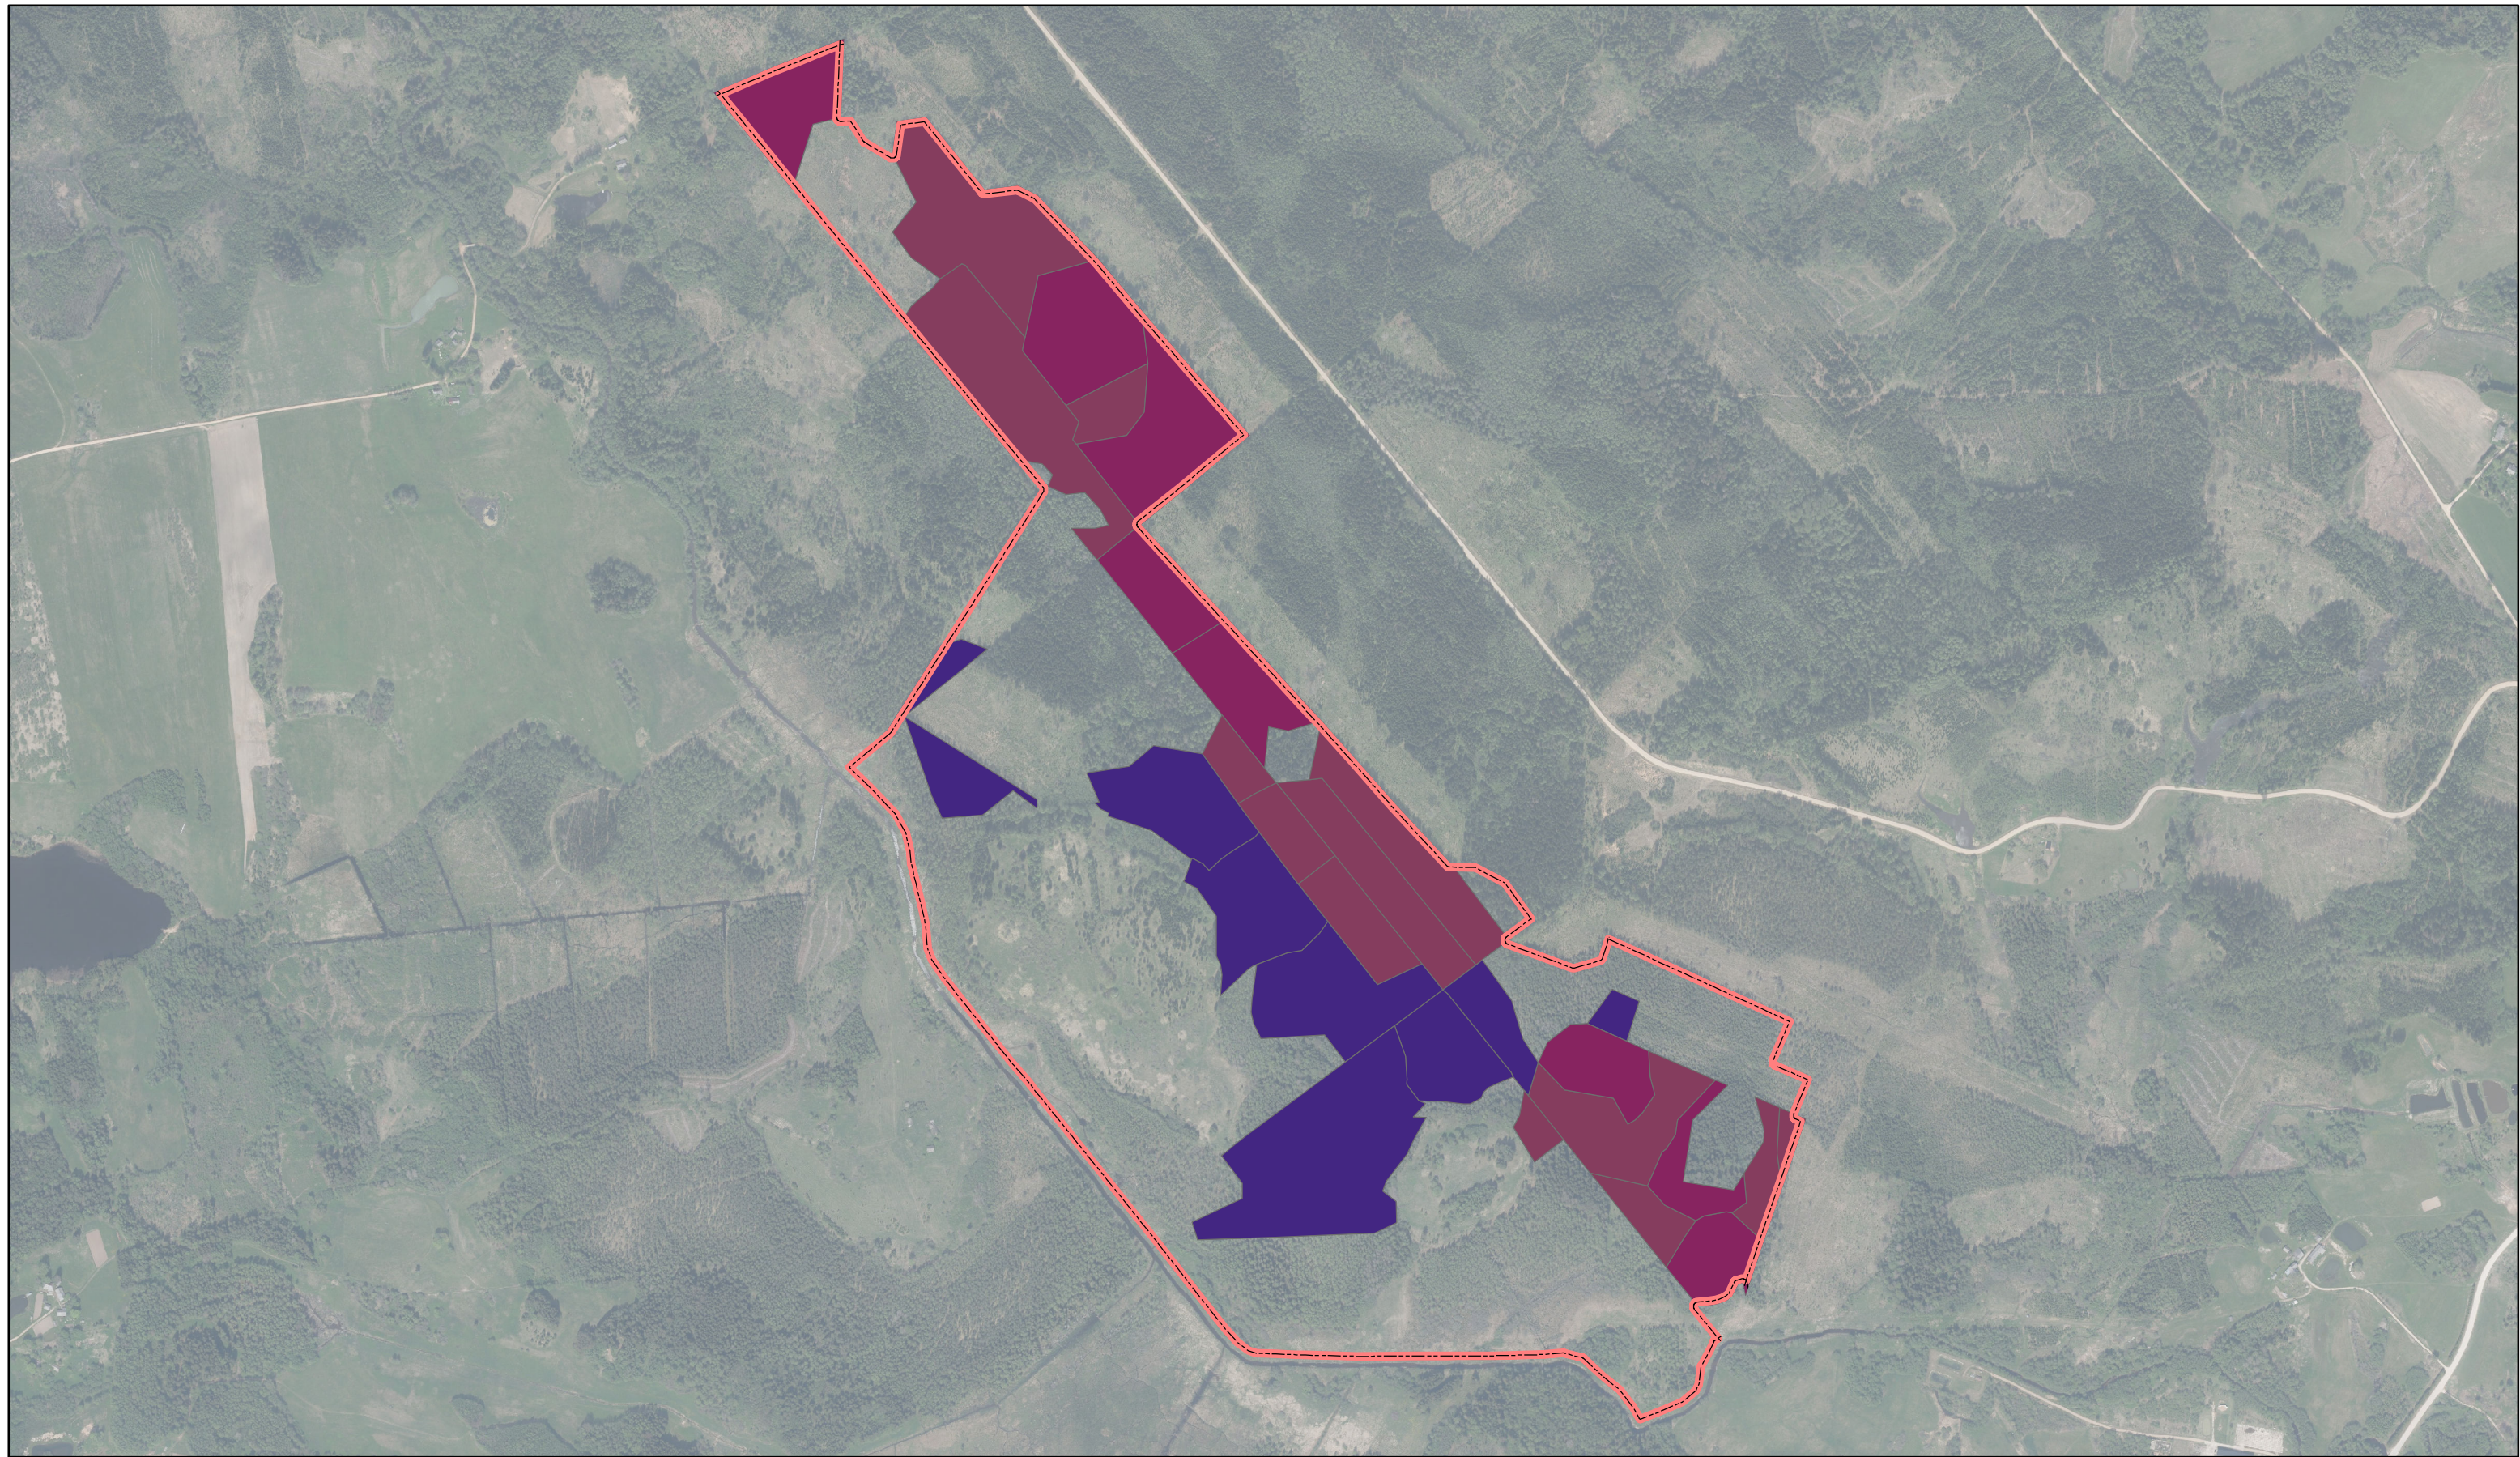

# Amatas staignāju meži

ID: 372

 Ieteikumi veidojamā ĪADT robežām  9010\*  9080\*  91D0\*

Karte sagatavota: 29.08.2022

0 250 500  
m