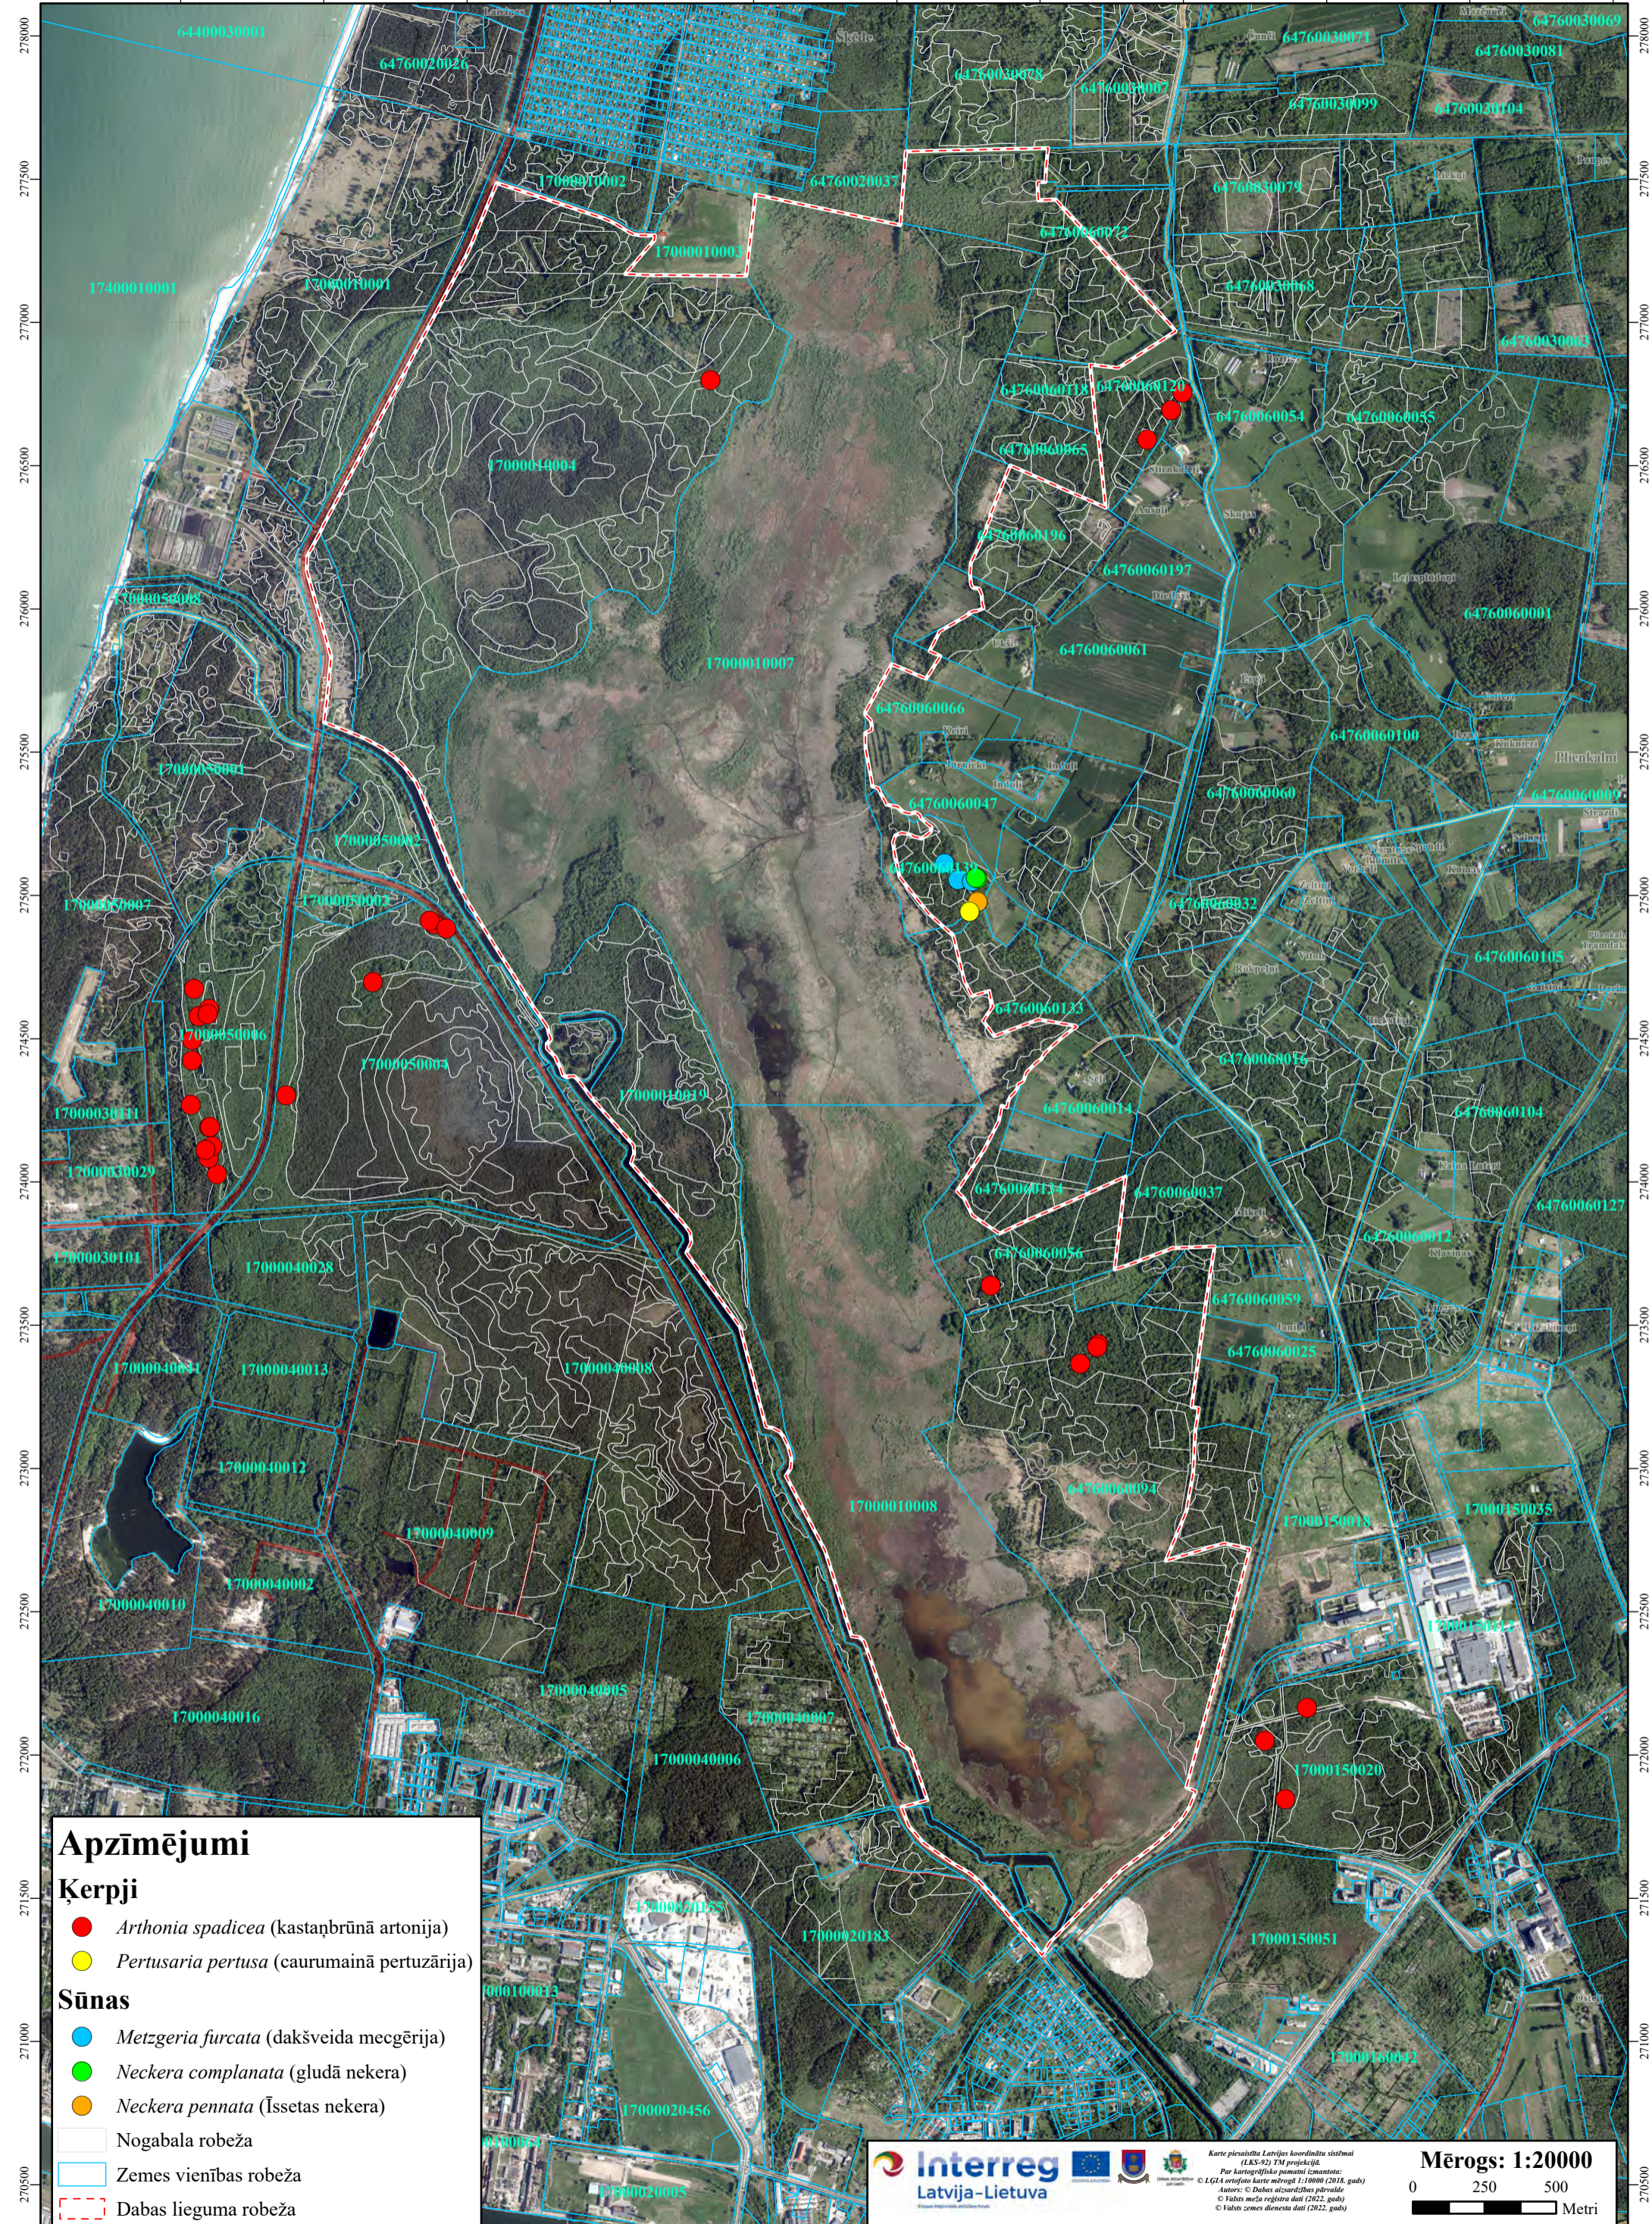

317000 317500 318000 318500 319000 319500 320000 320500 321000 321500 322000

Apzīmējumi

Ķerpji

- *Arthonia spadicea* (kaštanbrūnā artonija)
- *Pertusaria pertusa* (caurumainā pertuzārija)

Sūnas

- *Metzgeria furcata* (dakšveida mecgērija)
- *Neckera complanata* (gludā nekera)
- *Neckera pennata* (Īssetas nekera)

- Nogabala robeža
- Zemes vienības robeža
- Dabas lieguma robeža

Karte pieņemta Latvijas koordinātu sistēmā (LKS-92) TM projekcijā.
 Par kartogrāfisko pamatu izmantota:
 © LGL ģeogrāfiskā kartē nr.908/1 (2018. gads)
 Autors: © Dabas aizsardzības pārvalde
 © Valsts meža reģistra dati (2022. gads)
 © Valsts cemes dienesta dati (2022. gads)

Mērogs: 1:20000
 0 250 500
 Metri

317000 317500 318000 318500 319000 319500 320000 320500 321000 321500 322000