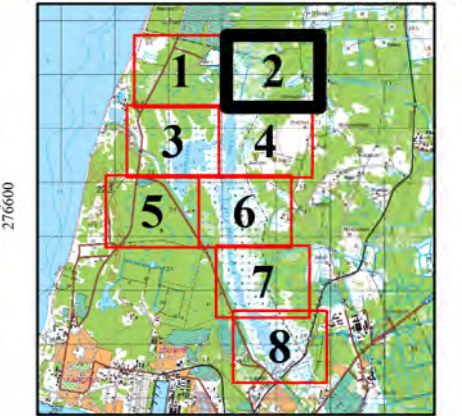

Karte pieņemta Latvijas koordinātu sistēmā (LKS-92) TM projekcijā.
Par kartogrāfisko pamatu izmantots:
© LGA orģinālā kartē mērogs 1:10000 (2019. gads)
Autors: © Dabas aizsardzības pārvalde
© Valsts meža reģistra dati (2022. gads)
© Valsts zemes dienesta dati (2022. gads)

Mērogs: 1:5000

0 50 100 Metri