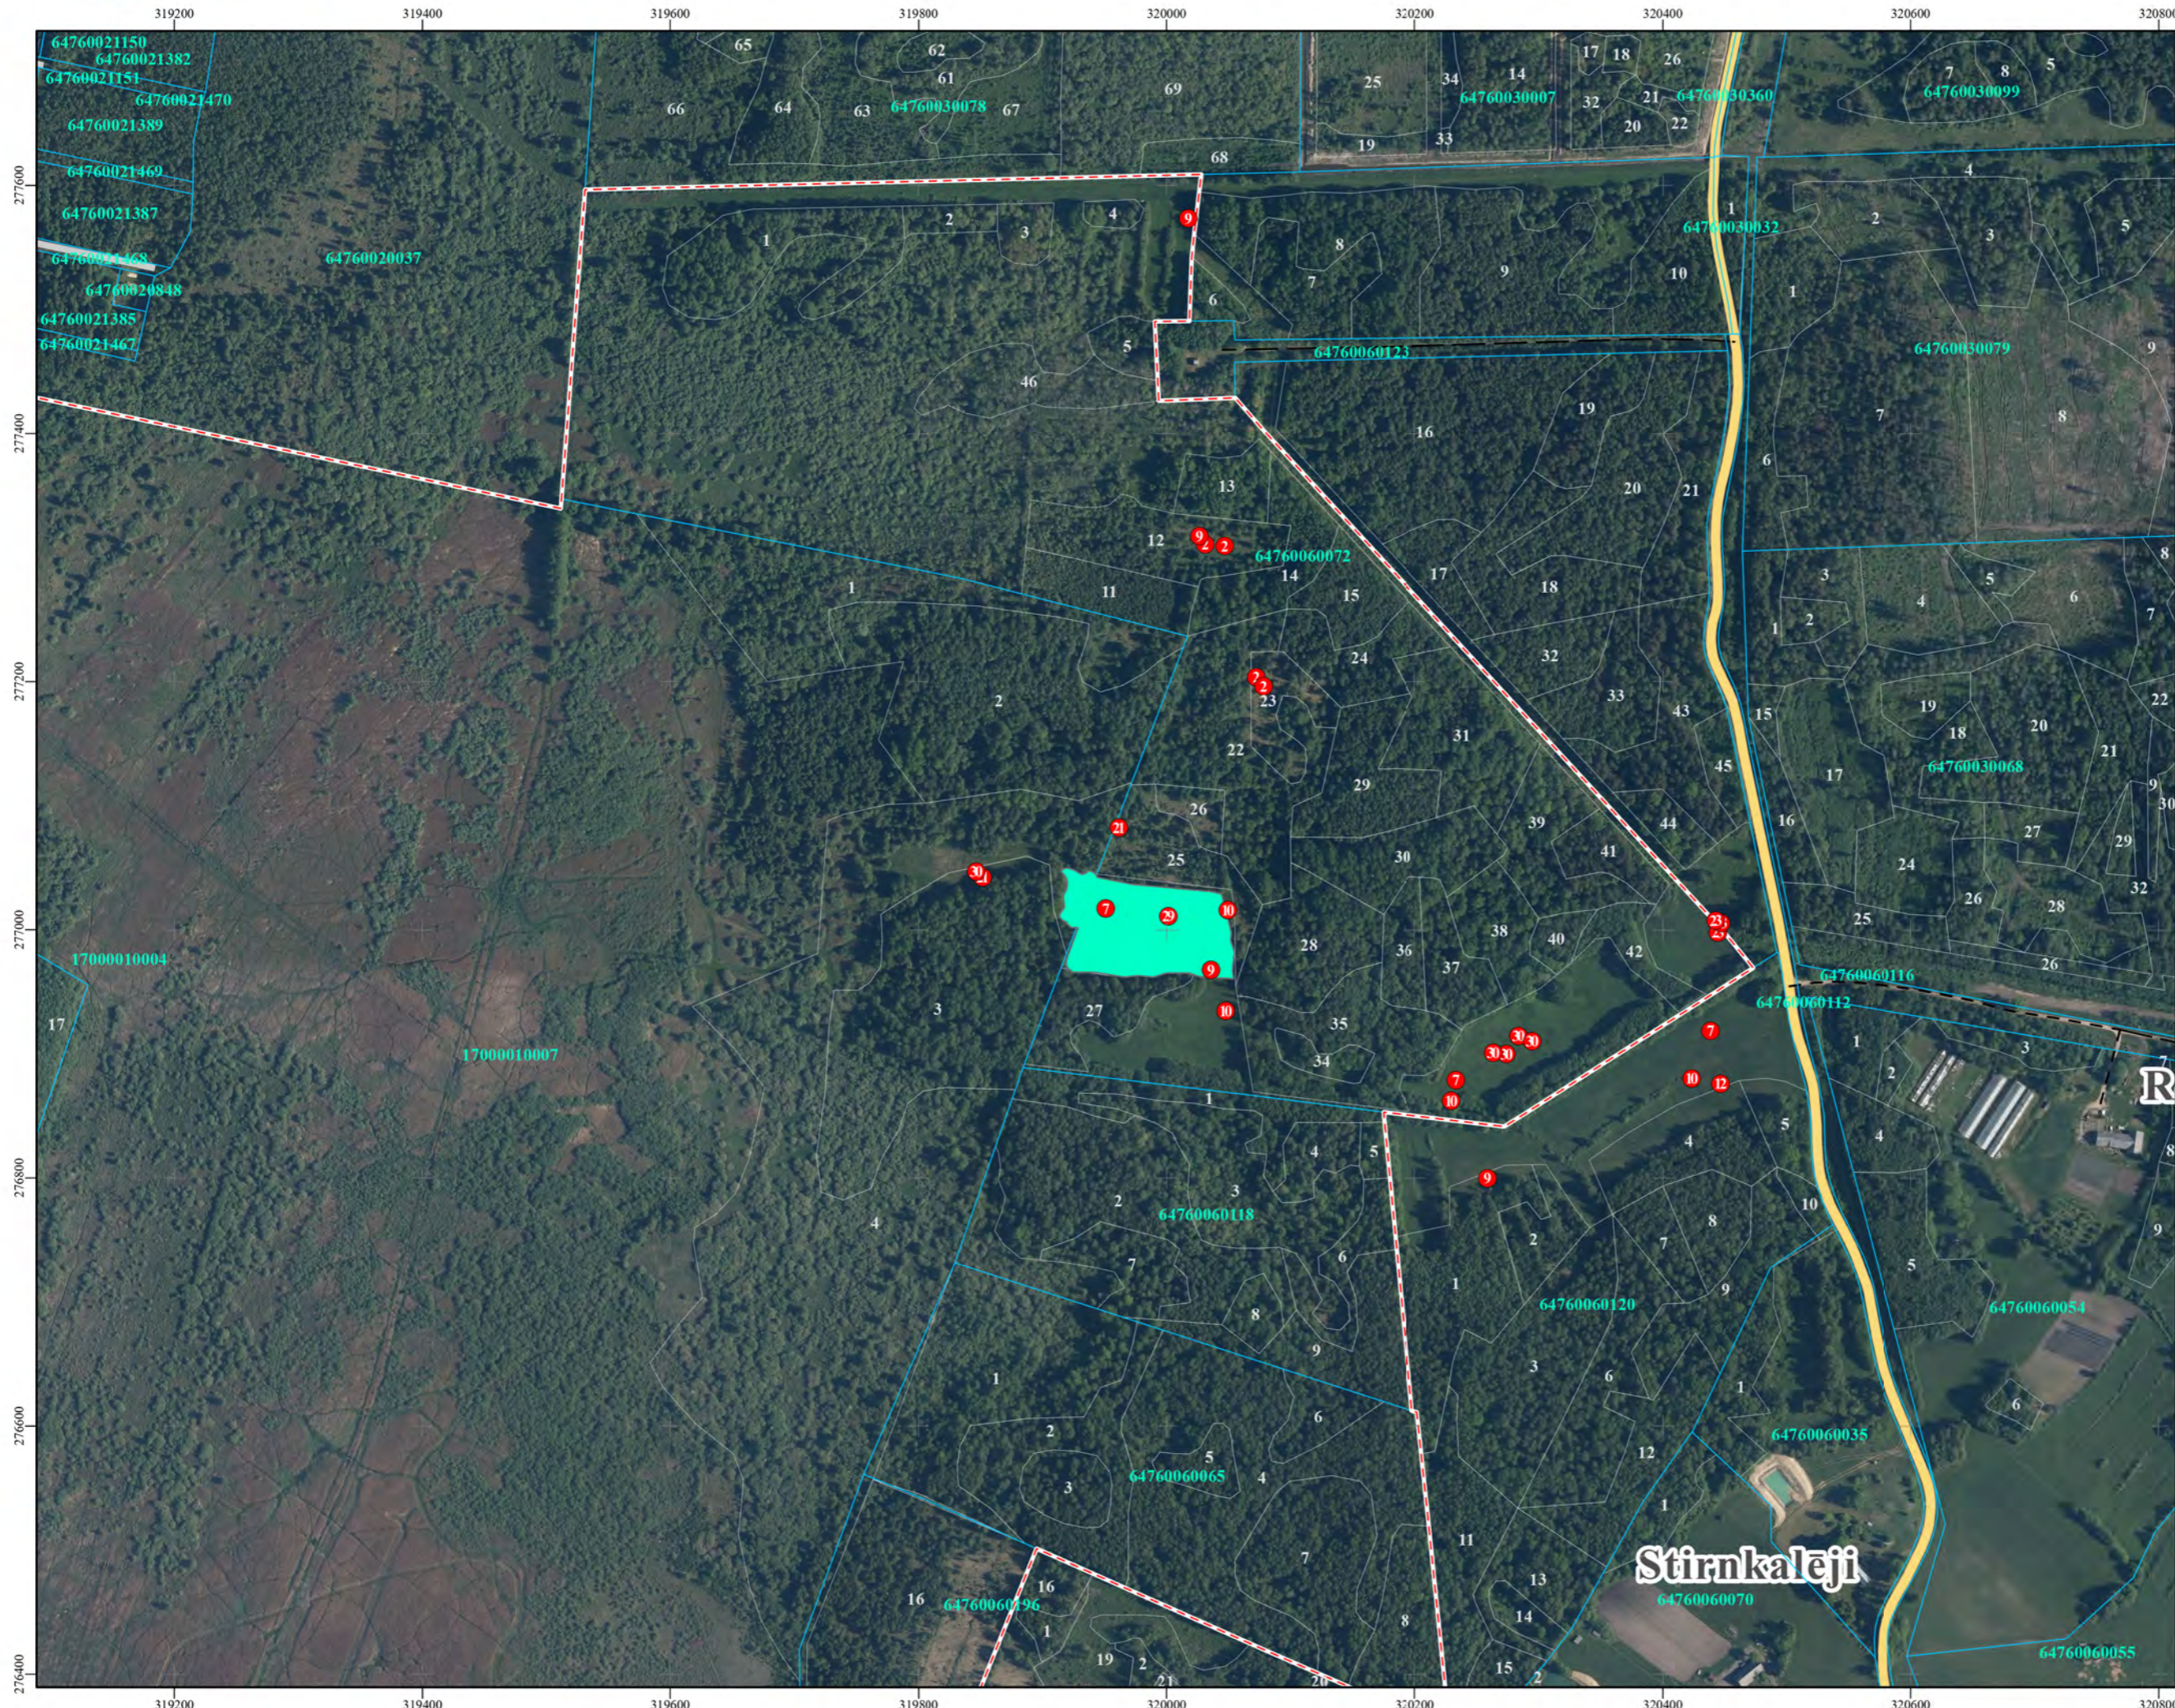

1. ### Apzīmējumi
2. 1 *Alliaria petiolata* (ārstniecības ķiplocene)
   - 2 *Carex buxbaumii* (Buksbauma grīslis)
   - 3 *Carex demissa* (zemiņu grīslis)
   - 4 *Circaea lutetiana* (lielā raganzāļīte)
   - 5 *Cladium mariscus* (dižā aslake)
   - 6 *Corynephorus canescens* (iesirmā kāpsmīldzene)
   - 7 *Dactylorhiza baltica* (Baltijas dzegužpirkstīte)
   - 8 *Dactylorhiza fuchsii* (Fuksa dzegužpirkstīte)
   - 9 *Dactylorhiza incarnata* (stāvlapu dzegužpirkstīte)
   - 10 *Dactylorhiza maculata* (plankumainā dzegužpirkstīte)
   - 11 *Euphorbia palustris* (purva dievkrešlīņš)
   - 12 *Gymnadenia conopsea* (odu gimnadenija)
   - 13 *Huperzia selago* (apdzira)
   - 14 *Iris sibirica* (Sibīrijas skalbe)
   - 15 *Juncus balticus* (Baltijas donis)
   - 16 *Laserpitium prutenicum* (prūšu bezgale)
   - 17 *Liparis loeselii* (Lēzela lipare)
   - 18 *Lycopodium annotinum* (gada staipeknis)
   - 19 *Myrica gale* (parastā purvmirte)
   - 20 *Orchis militaris* (brūņcepuru dzegužpuķe)
   - 21 *Pimpinella major* (lielā noraga)
   - 22 *Pinguicula vulgaris* (parastā kreimule)
   - 23 *Platanthera bifolia* (smaržīgā naktsvijole)
   - 24 *Primula farinosa* (bezdelīgactiņa)
   - 25 *Ranunculus bulbosus* (Sipoliņu gundega)
   - 26 *Rosa mollis* (mīkstā roze)
   - 27 *Salix repens* (ložņu kārkls)
   - 28 *Sanguisorba officinalis* (ārstniecības brūnvāļīte)
   - 29 *Schoenus ferrugineus* (rūsganā melncere)
   - 30 *Serratula tinctoria* (krāsu zeltlape)
   - 31 *Taraxacum palustre* (purva pienene)
   - 32 *Trichiporum cespitosum* (ciņu mazmeldrs)
   - 33 *Trifolium campestre* (lauka āboliņš)
   - 34 *Trifolium dubium* (sīkais āboliņš)
   - 35 *Vicia lathyroides* (dedestīņu vīķis)
   - 36 *Viola uliginosa* (dūkstu vijolīte)
   - 37 *Viscum album* (baltais āmulis)
   - 38 *Liparis loeselii* (Lēzela lipare)
   - 39 *Myrica gale* (parastā purvmirte)
   - 40 *Pimpinella major* (lielā noraga)
   - 41 *Pinguicula vulgaris* (parastā kreimule)
   - 42 *Primula farinosa* (bezdelīgactiņa)
   - 43 *Schoenus ferrugineus* (rūsganā melncere)
   - 44 *Serratula tinctoria* (krāsu zeltlape)
3. Nogabala robeža
    Zemes vienības robeža
    Dabas lieguma robeža