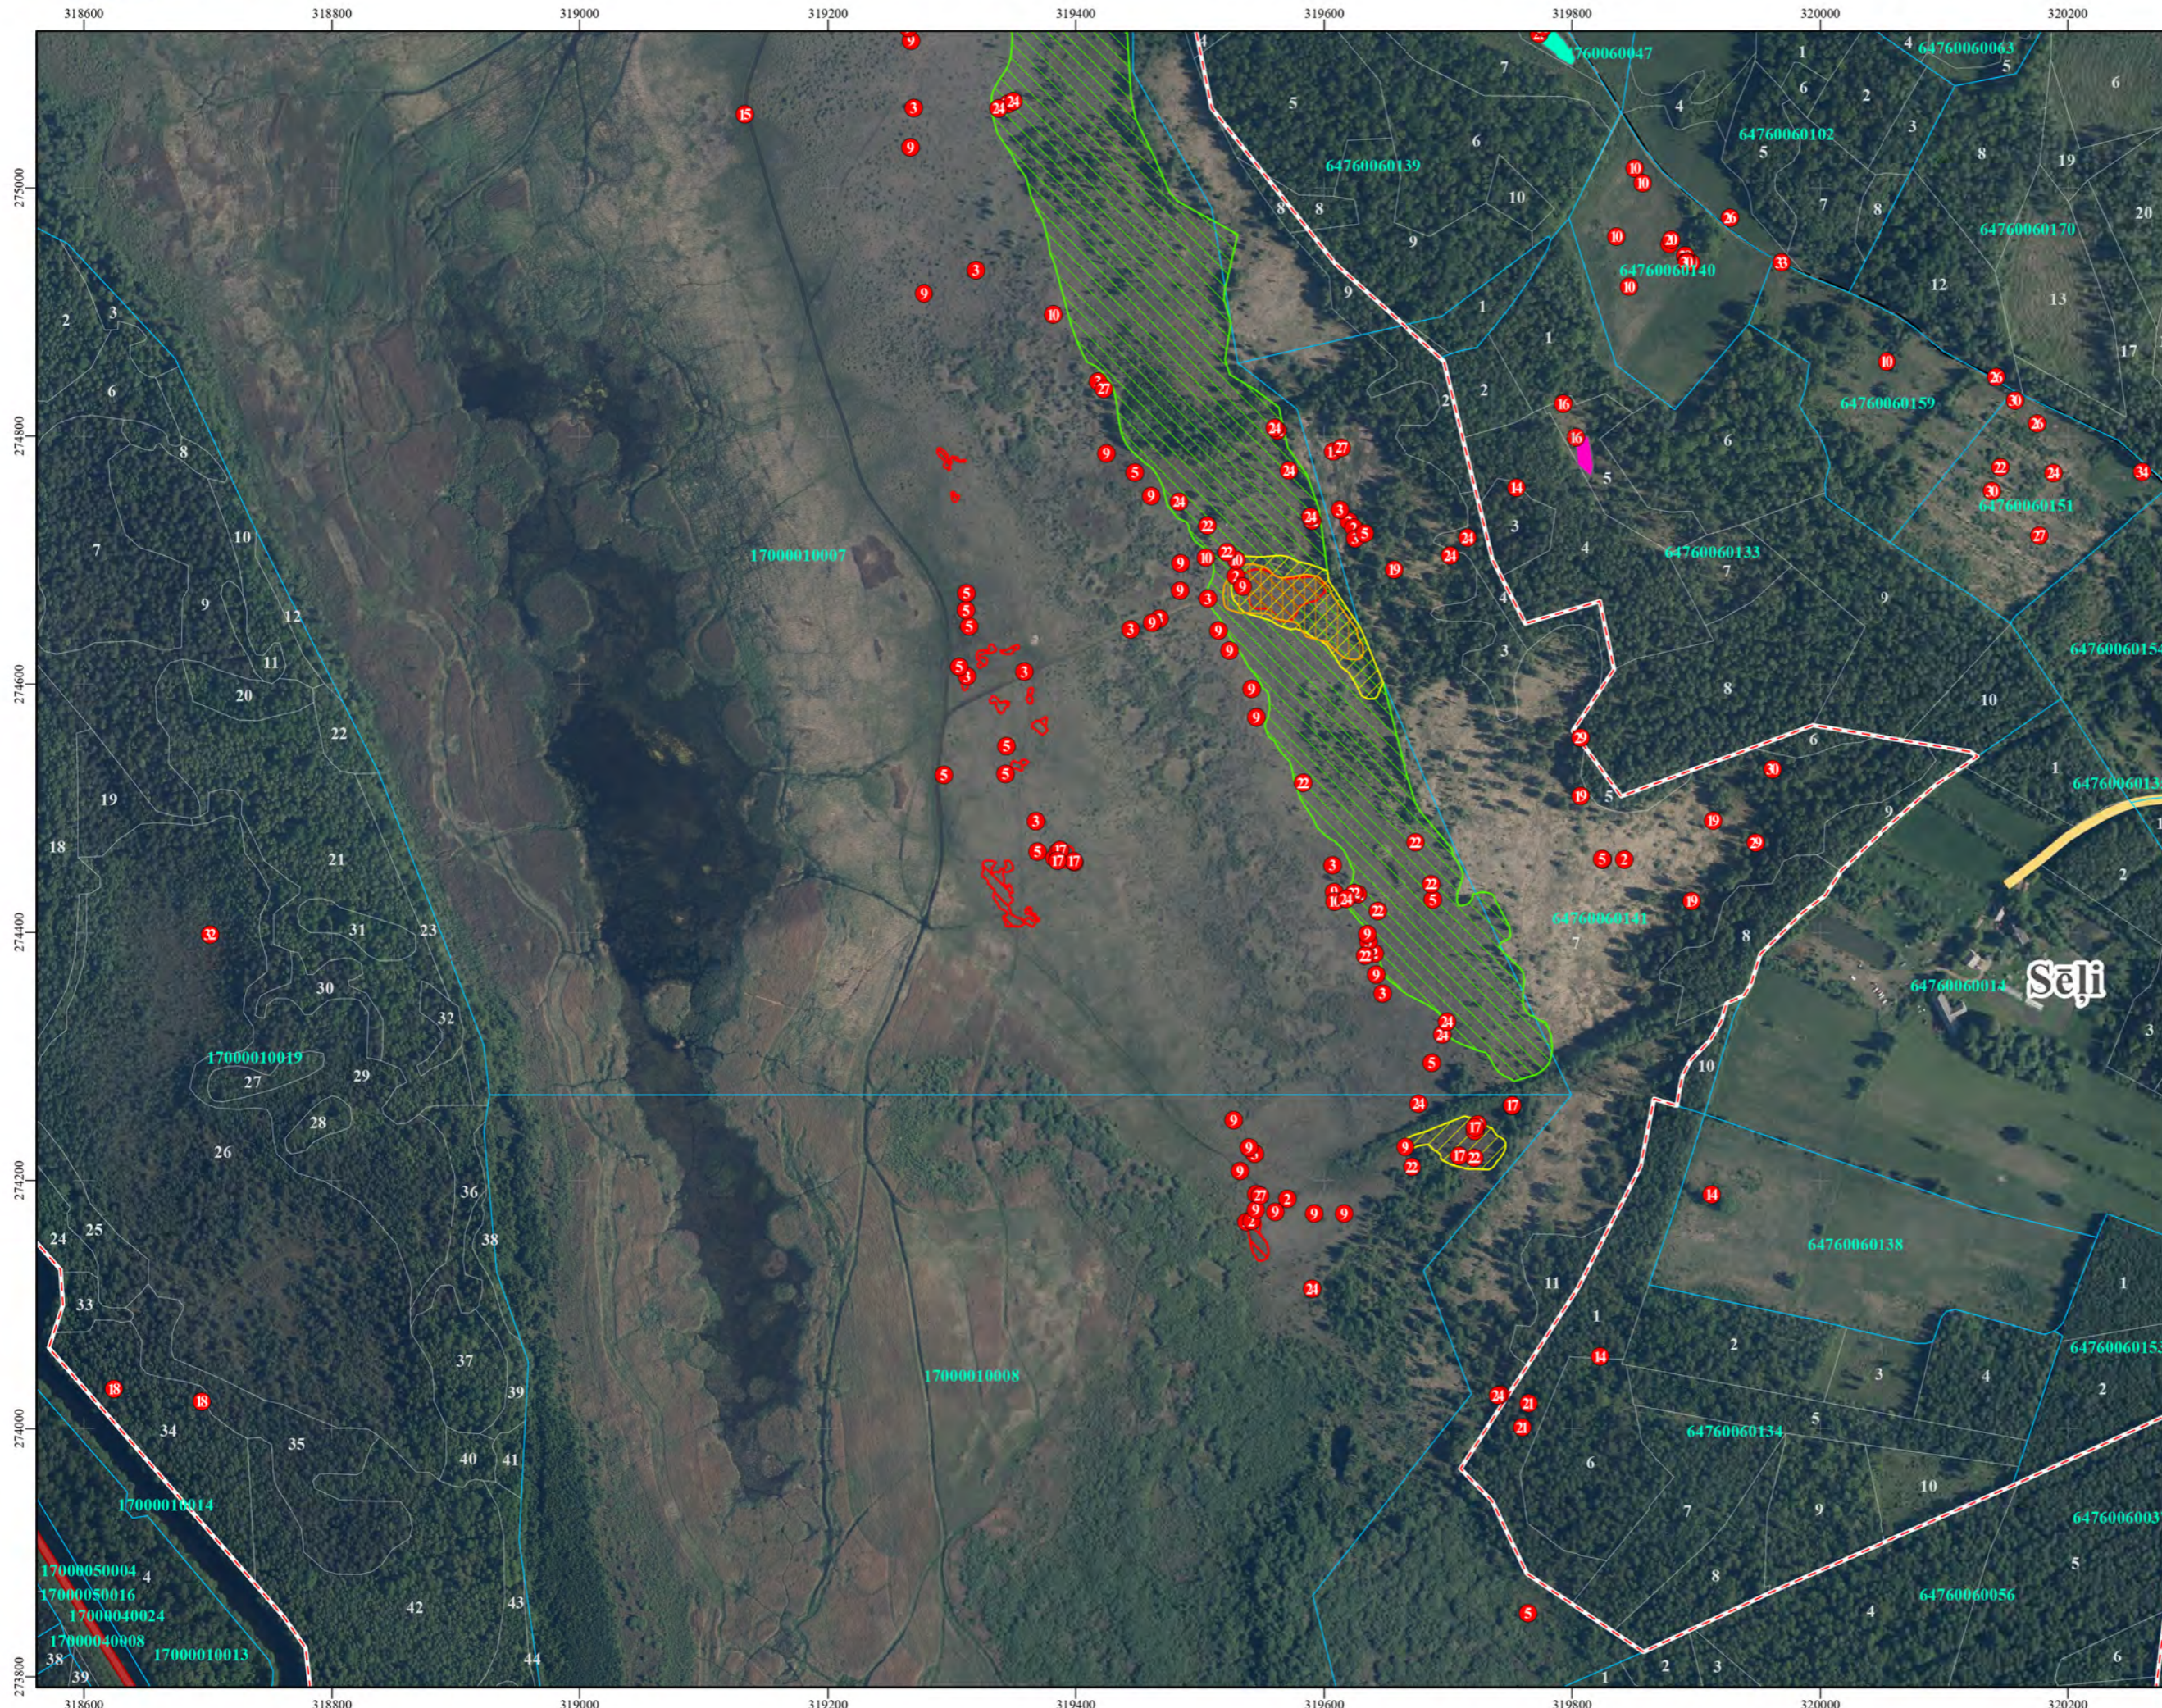

1. ### Apzīmējumi
2. 1 *Alliaria petiolata* (ārstniecības ķiplocene)
   - 2 *Carex buxbaumii* (Buksbauma grīslis)
   - 3 *Carex demissa* (zemiņu grīslis)
   - 4 *Circaea lutetiana* (lielā raganzāļīte)
   - 5 *Cladium mariscus* (dižā aslake)
   - 6 *Corynephorus canescens* (iesirmā kāpsmīldzene)
   - 7 *Dactylorhiza baltica* (Baltijas dzegužpirkstīte)
   - 8 *Dactylorhiza fuchsii* (Fuksa dzegužpirkstīte)
   - 9 *Dactylorhiza incarnata* (stāvlapu dzegužpirkstīte)
   - 10 *Dactylorhiza maculata* (plankumainā dzegužpirkstīte)
   - 11 *Euphorbia palustris* (purva dievkršēliņš)
   - 12 *Gymnadenia conopsea* (odu gimnadenija)
   - 13 *Huperzia selago* (apdzira)
   - 14 *Iris sibirica* (Sibīrijas skalbe)
   - 15 *Juncus balticus* (Baltijas donis)
   - 16 *Laserpitium prutenicum* (prišu bezgale)
   - 17 *Liparis loeselii* (Lēzela lipare)
   - 18 *Lycopodium annotinum* (gada staipeknis)
   - 19 *Myrica gale* (parastā purvmirte)
   - 20 *Orchis militaris* (brūņepuru dzegužpuķe)
   - 21 *Pimpinella major* (lielā noraga)
   - 22 *Pinguicula vulgaris* (parastā kreimule)
   - 23 *Platanthera bifolia* (smaržīgā naktsvijole)
   - 24 *Primula farinosa* (bezdelīgactiņa)
   - 25 *Ranunculus bulbosus* (Sipoliņu gundega)
   - 26 *Rosa mollis* (mīkstā roze)
   - 27 *Salix repens* (ložņu kārkls)
   - 28 *Sanguisorba officinalis* (ārstniecības brūnvāļīte)
   - 29 *Schoenus ferrugineus* (rūsganā melncere)
   - 30 *Serratula tinctoria* (krāsu zeltape)
   - 31 *Taraxacum palustre* (purva pienene)
   - 32 *Trichiporum cespitosum* (ciņu mazmeldrs)
   - 33 *Trifolium campestre* (lauka āboliņš)
   - 34 *Trifolium dubium* (sīkais āboliņš)
   - 35 *Vicia lathyroides* (dedestīņu vīķis)
   - 36 *Viola uliginosa* (dūkstu vijoliņe)
   - 37 *Viscum album* (baltais āmulis)
3. Liparis loeselii (Lēzela lipare)
   - Myrica gale (parastā purvmirte)
   - Pimpinella major (lielā noraga)
   - Pinguicula vulgaris (parastā kreimule)
   - Primula farinosa (bezdelīgactiņa)
   - Schoenus ferrugineus (rūsganā melncere)
   - Serratula tinctoria (krāsu zeltape)
   - Nogabala robeža
   - Zemes vienības robeža
   - Dabas lieguma robeža