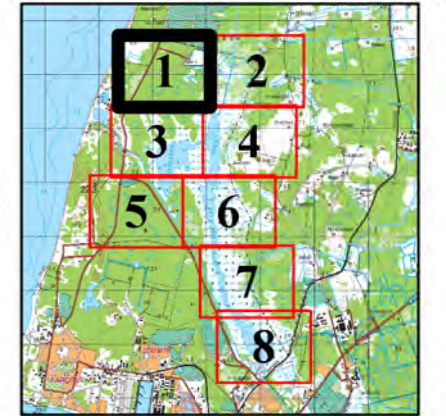

- ### Apzīmējumi
- 1 *Alliaria petiolata* (ārstniecības ķiplocene)
 - 2 *Carex buxbaumii* (Buksbauma grīslis)
 - 3 *Carex demissa* (zemiņu grīslis)
 - 4 *Circaea lutetiana* (lielā raganzāļīte)
 - 5 *Cladium mariscus* (dižā aslake)
 - 6 *Corynephorus canescens* (iesirmā kāpsmildzene)
 - 7 *Dactylorhiza baltica* (Baltijas dzegužpirkstīte)
 - 8 *Dactylorhiza fuchsii* (Fuksa dzegužpirkstīte)
 - 9 *Dactylorhiza incarnata* (stāvlapu dzegužpirkstīte)
 - 10 *Dactylorhiza maculata* (plankumainā dzegužpirkstīte)
 - 11 *Euphorbia palustris* (purva dievkrešlīšs)
 - 12 *Gymnadenia conopsea* (odu gimnadenija)
 - 13 *Huperzia selago* (apdzira)
 - 14 *Iris sibirica* (Sibīrijas skalbe)
 - 15 *Juncus balticus* (Baltijas donis)
 - 16 *Laserpitium prutericum* (prūšu bezgale)
 - 17 *Liparis loeselii* (Lēzela lipare)
 - 18 *Lycopodium annotinum* (gada staipeknis)
 - 19 *Myrica gale* (parastā purvmirte)
 - 20 *Orchis militaris* (brūņepuru dzegužpuķe)
 - 21 *Pimpinella major* (lielā noraga)
 - 22 *Pinguicula vulgaris* (parastā kreimule)
 - 23 *Platanthera bifolia* (smaržīgā naktsvijole)
 - 24 *Primula farinosa* (bezdelīgactiņa)
 - 25 *Ranunculus bulbosus* (Sipoliņu gundega)
 - 26 *Rosa mollis* (mīkstā roze)
 - 27 *Salix repens* (ložņu kārkls)
 - 28 *Sanguisorba officinalis* (ārstniecības brūnvalīte)
 - 29 *Schoenus ferrugineus* (rūsganā melncere)
 - 30 *Serratula tinctoria* (krāsu zeltlape)
 - 31 *Taraxacum palustre* (purva pienene)
 - 32 *Trichiporum cespitosum* (ciņu mazmeldrs)
 - 33 *Trifolium campestre* (lauka āboliņš)
 - 34 *Trifolium dubium* (sīkais āboliņš)
 - 35 *Vicia lathyroides* (dedestīgu vīķis)
 - 36 *Viola uliginosa* (dūkstu vijolīte)
 - 37 *Viscum album* (baltais āmulis)
 - Liparis loeselii* (Lēzela lipare)
 - Myrica gale* (parastā purvmirte)
 - Pimpinella major* (lielā noraga)
 - Pinguicula vulgaris* (parastā kreimule)
 - Primula farinosa* (bezdelīgactiņa)
 - Schoenus ferrugineus* (rūsganā melncere)
 - Serratula tinctoria* (krāsu zeltlape)
 - Nogabala robeža
 - Zemes vienības robeža
 - Dabas lieguma robeža