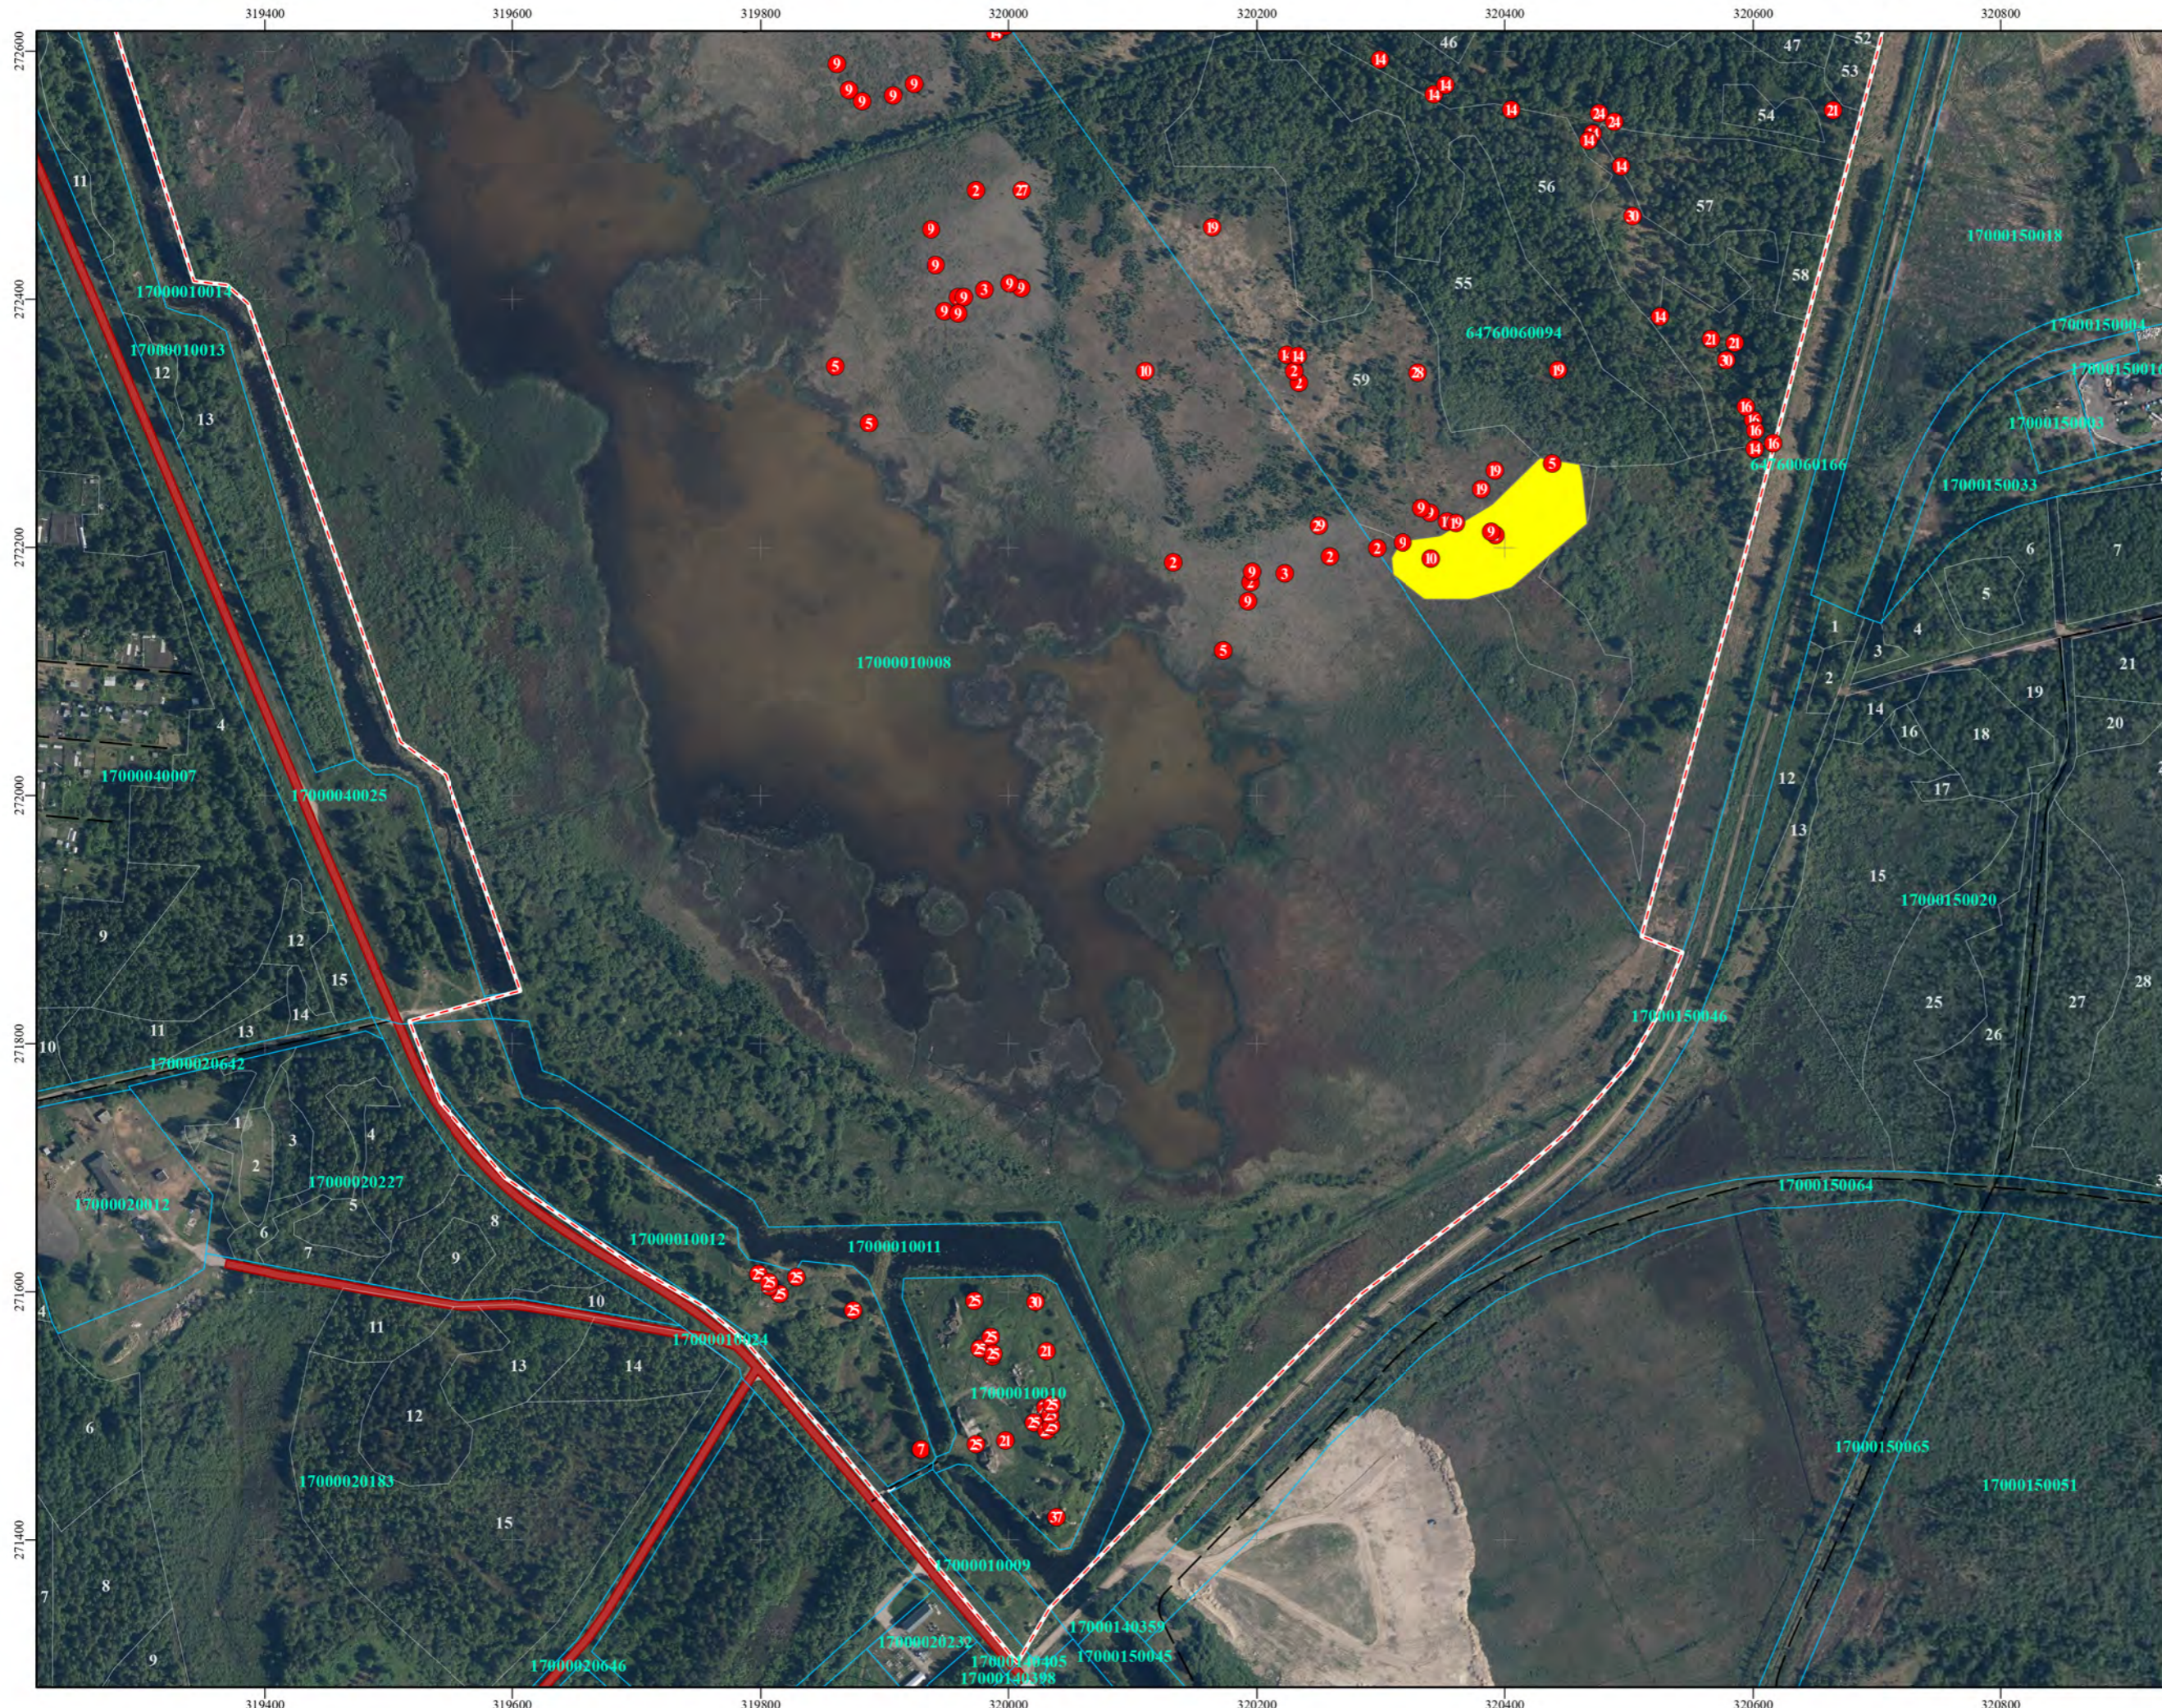

1. ### Apzīmējumi
2. 1 *Alliaria petiolata* (ārstniecības ķiplocene)
   - 2 *Carex buxbaumii* (Buksbauma grīslis)
   - 3 *Carex demissa* (zemiņu grīslis)
   - 4 *Circaea lutetiana* (lielā raganzāļīte)
   - 5 *Cladium mariscus* (dižā aslake)
   - 6 *Corynephorus canescens* (iesirmā kāpsmildzene)
   - 7 *Dactylorhiza baltica* (Baltijas dzegužpirkstīte)
   - 8 *Dactylorhiza fuchsii* (Fuksa dzegužpirkstīte)
   - 9 *Dactylorhiza incarnata* (stāvlapu dzegužpirkstīte)
   - 10 *Dactylorhiza maculata* (plankumainā dzegužpirkstīte)
   - 11 *Euphorbia palustris* (purva dievkrešlīnš)
   - 12 *Gymnadenia conopsea* (odu gimnadenija)
   - 13 *Huperzia selago* (apdzira)
   - 14 *Iris sibirica* (Sibīrijas skalbe)
   - 15 *Juncus balticus* (Baltijas donis)
   - 16 *Laserpitium prutenicum* (prīšu bezgale)
   - 17 *Liparis loeselii* (Lēzela lipare)
   - 18 *Lycopodium annotinum* (gada staipeknis)
   - 19 *Myrica gale* (parastā purvmirte)
   - 20 *Orchis militaris* (brūņepuru dzegužpuķe)
   - 21 *Pimpinella major* (lielā noraga)
   - 22 *Pinguicula vulgaris* (parastā kreimule)
   - 23 *Platanthera bifolia* (smaržīgā naktsvijole)
   - 24 *Primula farinosa* (bezdelīgactiņa)
   - 25 *Ranunculus bulbosus* (Sipoliņu gundega)
   - 26 *Rosa mollis* (mīkstā roze)
   - 27 *Salix repens* (ložņu kārkls)
   - 28 *Sanguisorba officinalis* (ārstniecības brūnvāļīte)
   - 29 *Schoenus ferrugineus* (rūsganā melncere)
   - 30 *Serratula tinctoria* (krāsu zeltape)
   - 31 *Taraxacum palustre* (purva pieneņe)
   - 32 *Trichiporum cespitosum* (cipu mazmeldrs)
   - 33 *Trifolium campestre* (lauka āboliņš)
   - 34 *Trifolium dubium* (sīkais āboliņš)
   - 35 *Vicia lathyroides* (dedestīņu vīķis)
   - 36 *Viola uliginosa* (dūkstu vijolīte)
   - 37 *Viscum album* (baltais āmulis)
3. *Liparis loeselii* (Lēzela lipare)
   - *Myrica gale* (parastā purvmirte)
   - *Pimpinella major* (lielā noraga)
   - *Pinguicula vulgaris* (parastā kreimule)
   - *Primula farinosa* (bezdelīgactiņa)
   - *Schoenus ferrugineus* (rūsganā melncere)
   - *Serratula tinctoria* (krāsu zeltape)
   - Nogabala robeža
   - Zemes vienības robeža
   - Dabas lieguma robeža