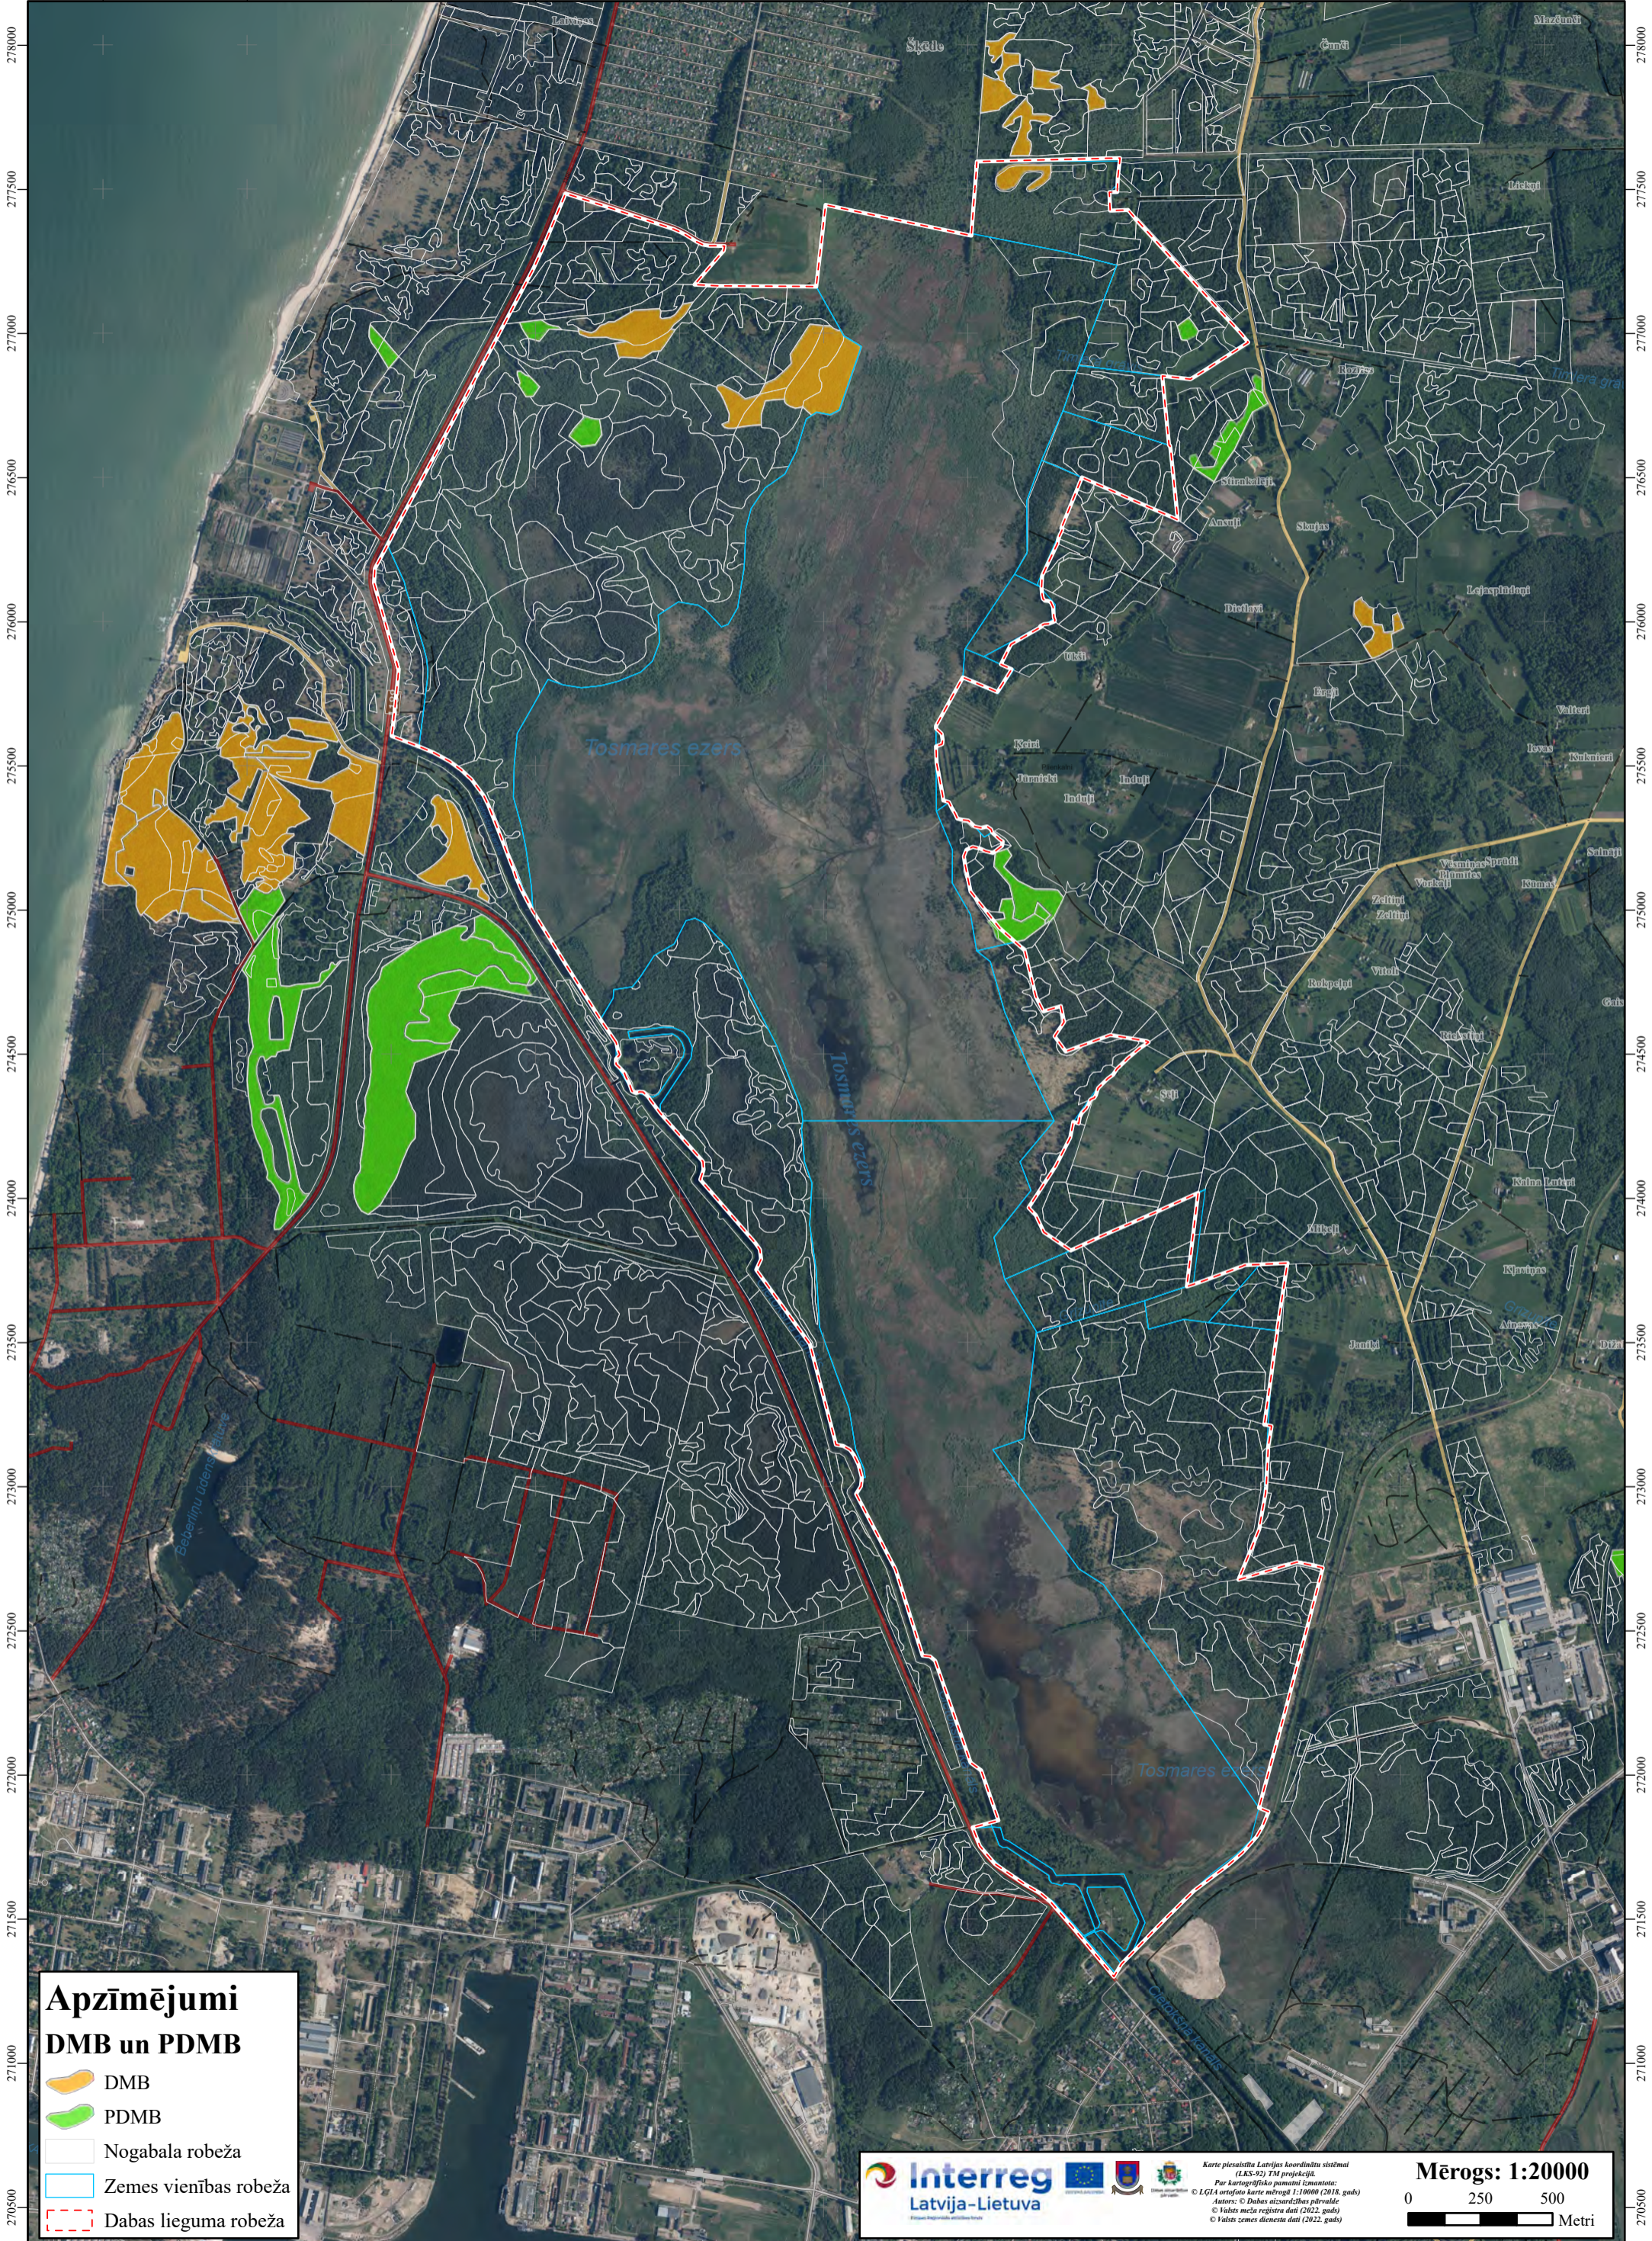

Dabas liegumā "Tosmare" un tam piegulošajā teritorijā sastopamo DMB un PDMB kvalitātei atbilstošo mežaudžu izvietojums

316500 317000 317500 318000 318500 319000 319500 320000 320500 321000 321500

**Apzīmējumi**  
**DMB un PDMB**

- DMB
- PDMB
- Nogabala robeža
- Zemes vienības robeža
- Dabas lieguma robeža

Karte pieņemta Latvijas koordinātu sistēmā (LKS-92) TM projekcijā.  
 Par kartogrāfisko pamatu izmantota:  
 © LGL orofotona karte mērogh 1:10000 (2018. gads)  
 Autors: © Dabas aizsardzības pārvalde  
 © Valsts meža reģistra dati (2022. gads)  
 © Valsts cemes dienesta dati (2022. gads)

**Mērogs: 1:20000**  
 0 250 500  
 Metri

316500 317000 317500 318000 318500 319000 319500 320000 320500 321000 321500