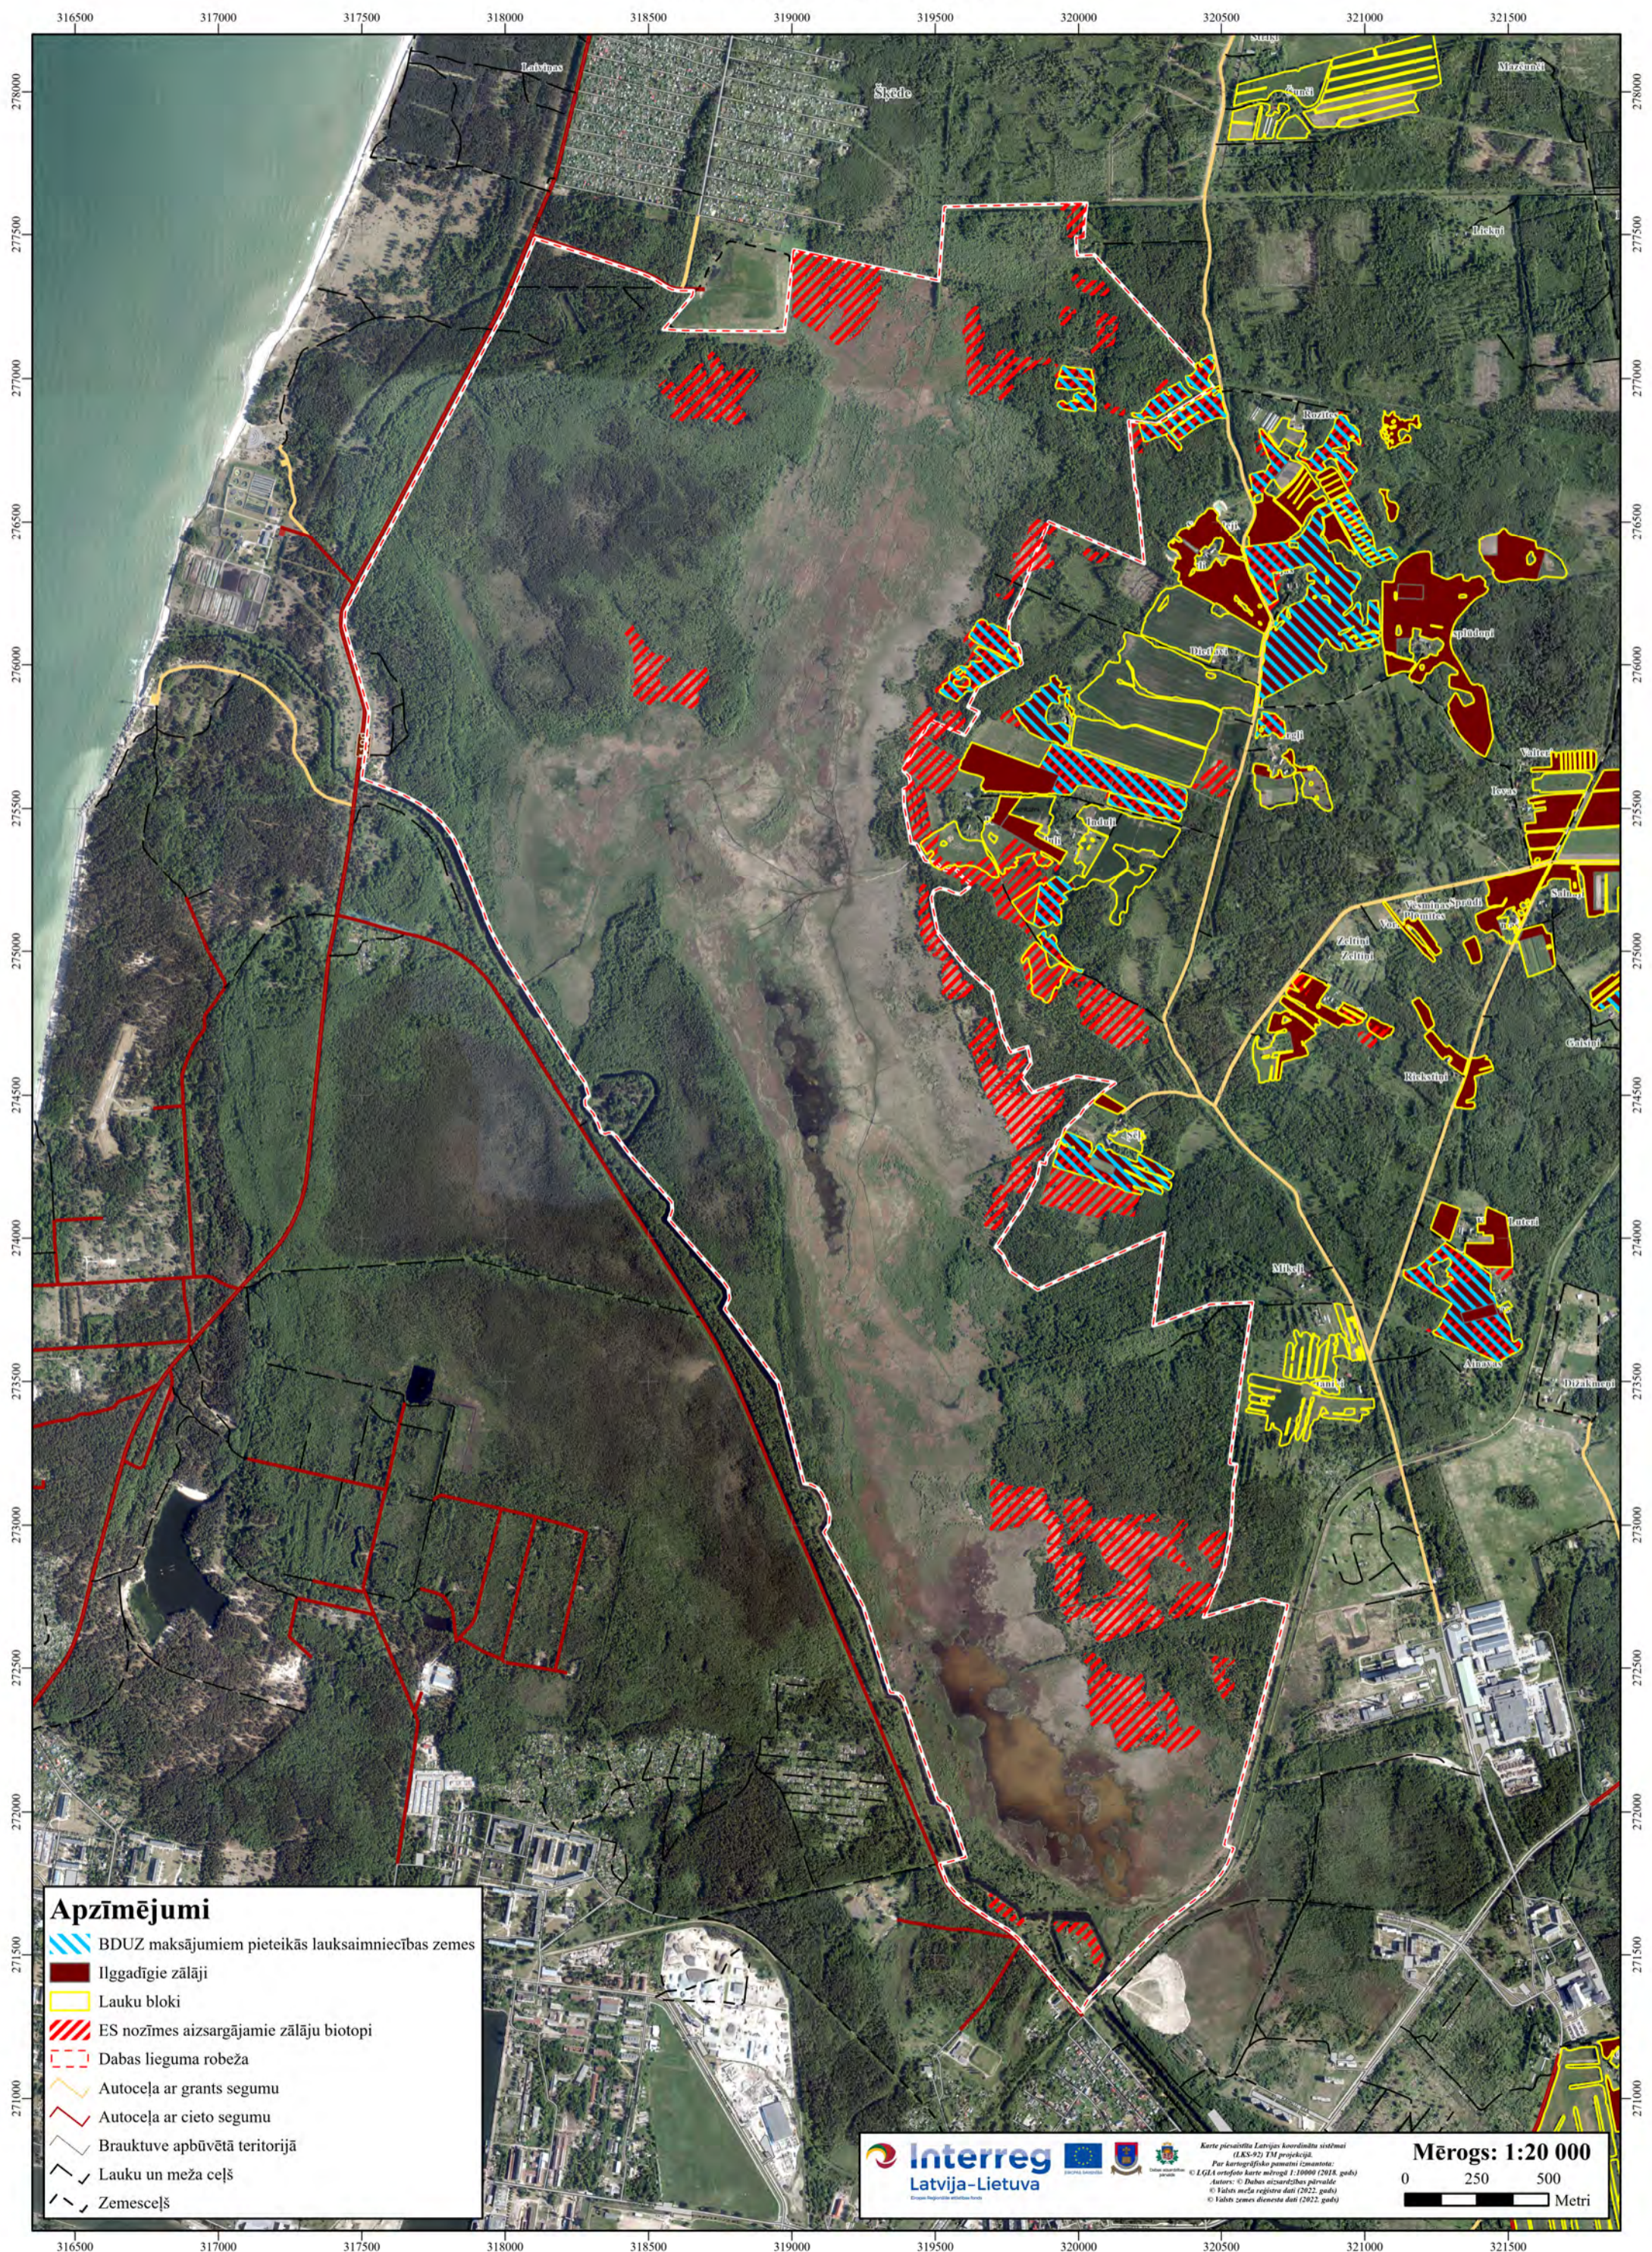

Lauku blokos ietilpstošo un BDUZ maksājumiem pieteikto lauksaimniecības zemju platību izvietojums, kā arī ES nozīmes aizsargājamo zālāju biotopu izvietojums DL "Tosmare" un tam piegulošajā teritorijā

- Apzīmējumi**
- BDUZ maksājumiem pieteikās lauksaimniecības zemes
 - Ilggadīgie zālāji
 - Lauku bloki
 - ES nozīmes aizsargājami zālāju biotopi
 - Dabas lieguma robeža
 - Autoceļa ar grants segumu
 - Autoceļa ar cieta segumu
 - Brauktuve apbūvētā teritorijā
 - Lauku un meža ceļš
 - Zemesceļš

Karte pievairāta Latvijas koordinātu sistēmā (LKS-92) TM projekcijā.
 Par kartogrāfisko pamatu izmantoti:
 © E.G.I. ortofoto kartes svītroti 1:10000 (2014. gads)
 Autors: © Dabas aizsardzības pārvalde
 © Valsts meža reģistra dati (2022. gads)
 © Valsts zemes dienesta dati (2022. gads)

Mērogs: 1:20 000
 0 250 500 Metri