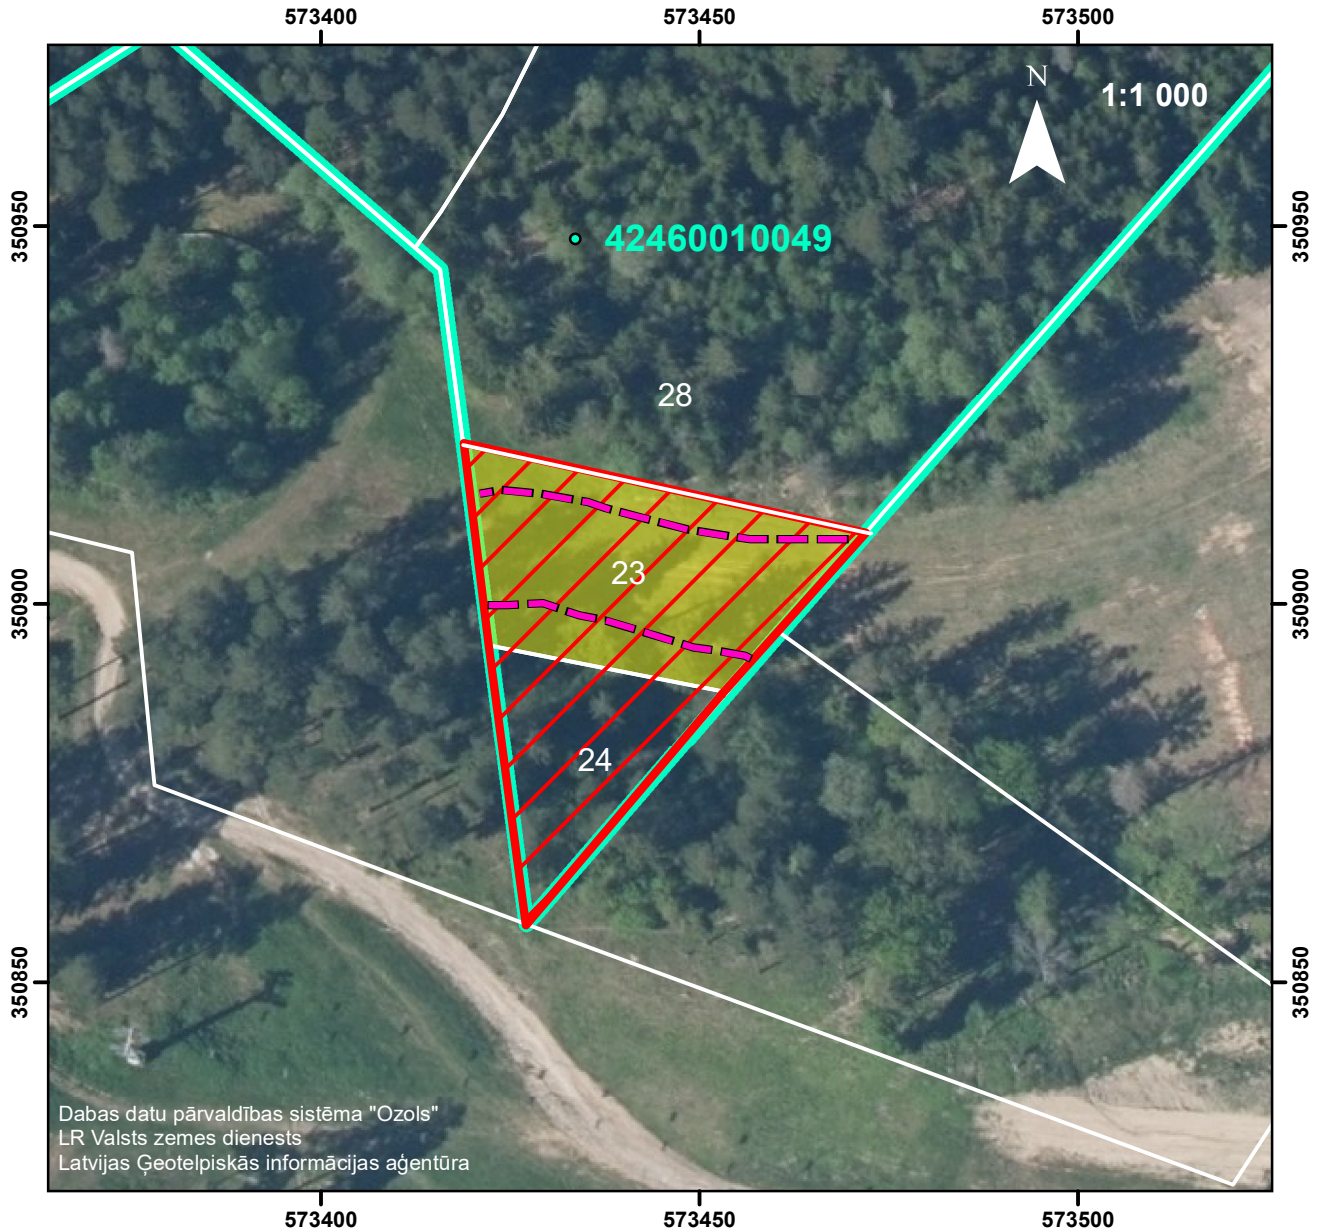

Pielikums līgumam Nr. _____

Nomas platība zemes vienībā ar kadastra apzīmējumu 42460010049

Apzīmējumi:

 - nomas platība, 0,17 ha

 - meža nogabalu robežas

 - zemes vienību kadastra līnijas

 - meža lauce, 0,11 ha

 - slēpošanas trases maršruts

0 12,5 25 50 metri

Karte piesaistīta Latvijas koordinātu sistēmai (LK-92) TM projekcijā