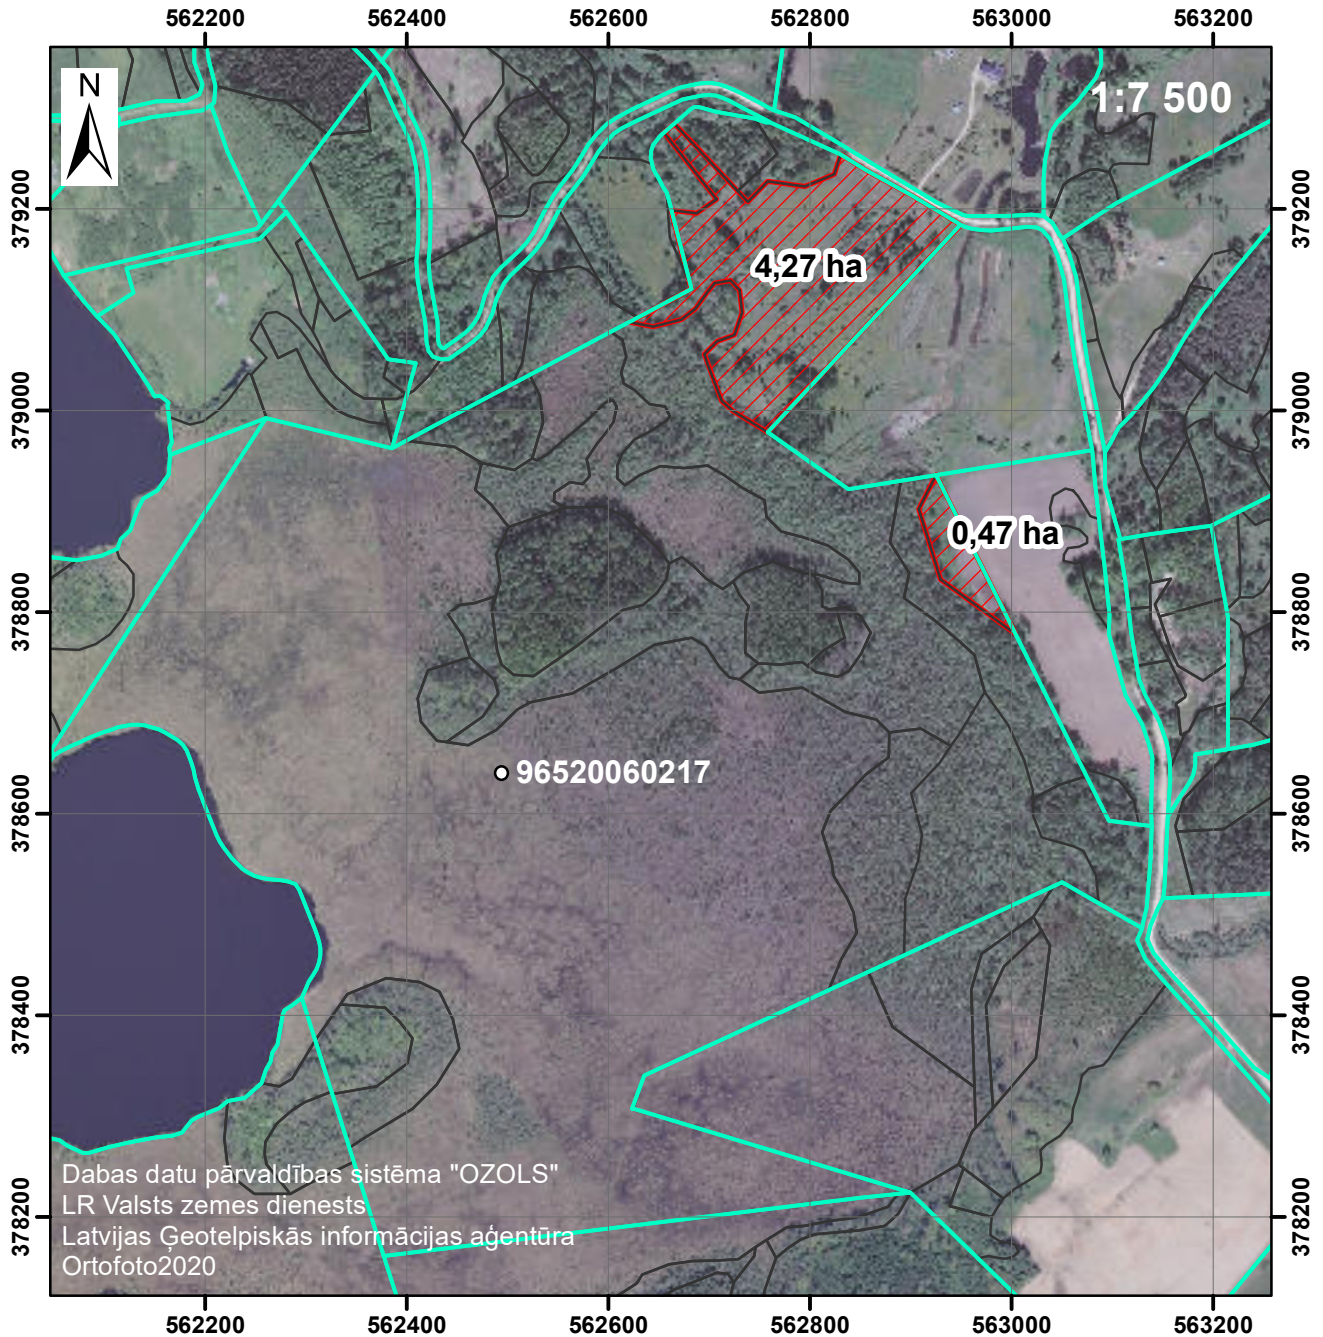

Īpašuma "Zvaigznītes" pļaujamās platības shēma (zemes vienības apzīmējums 96520060217)

Apzīmējumi:

-  - apļaujamā platība 4,74 ha
-  - zemes vienību kadastra līnijas