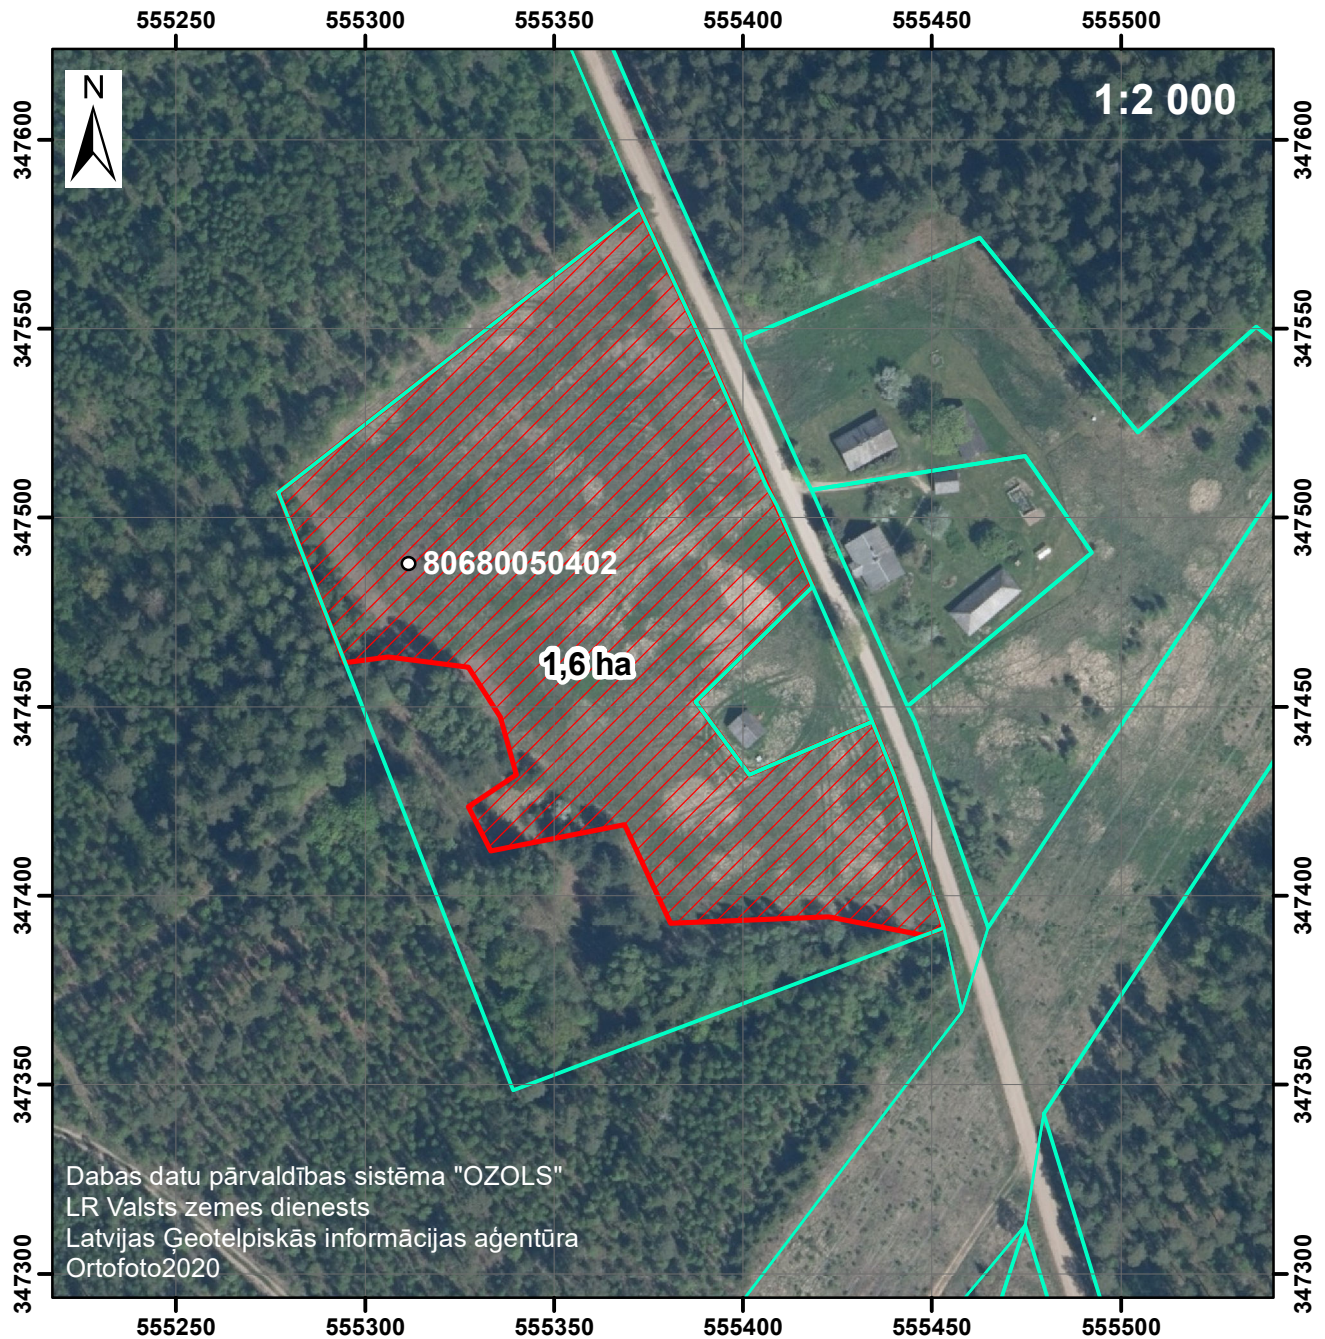

Īpašuma "Gaujas NP Krimulda" pļaujamās platības shēma (zemes vienības apzīmējums 80680050402)

Apzīmējumi:

-  - apļaujamā platība 1,6 ha
-  - zemes vienību kadastra līnijas