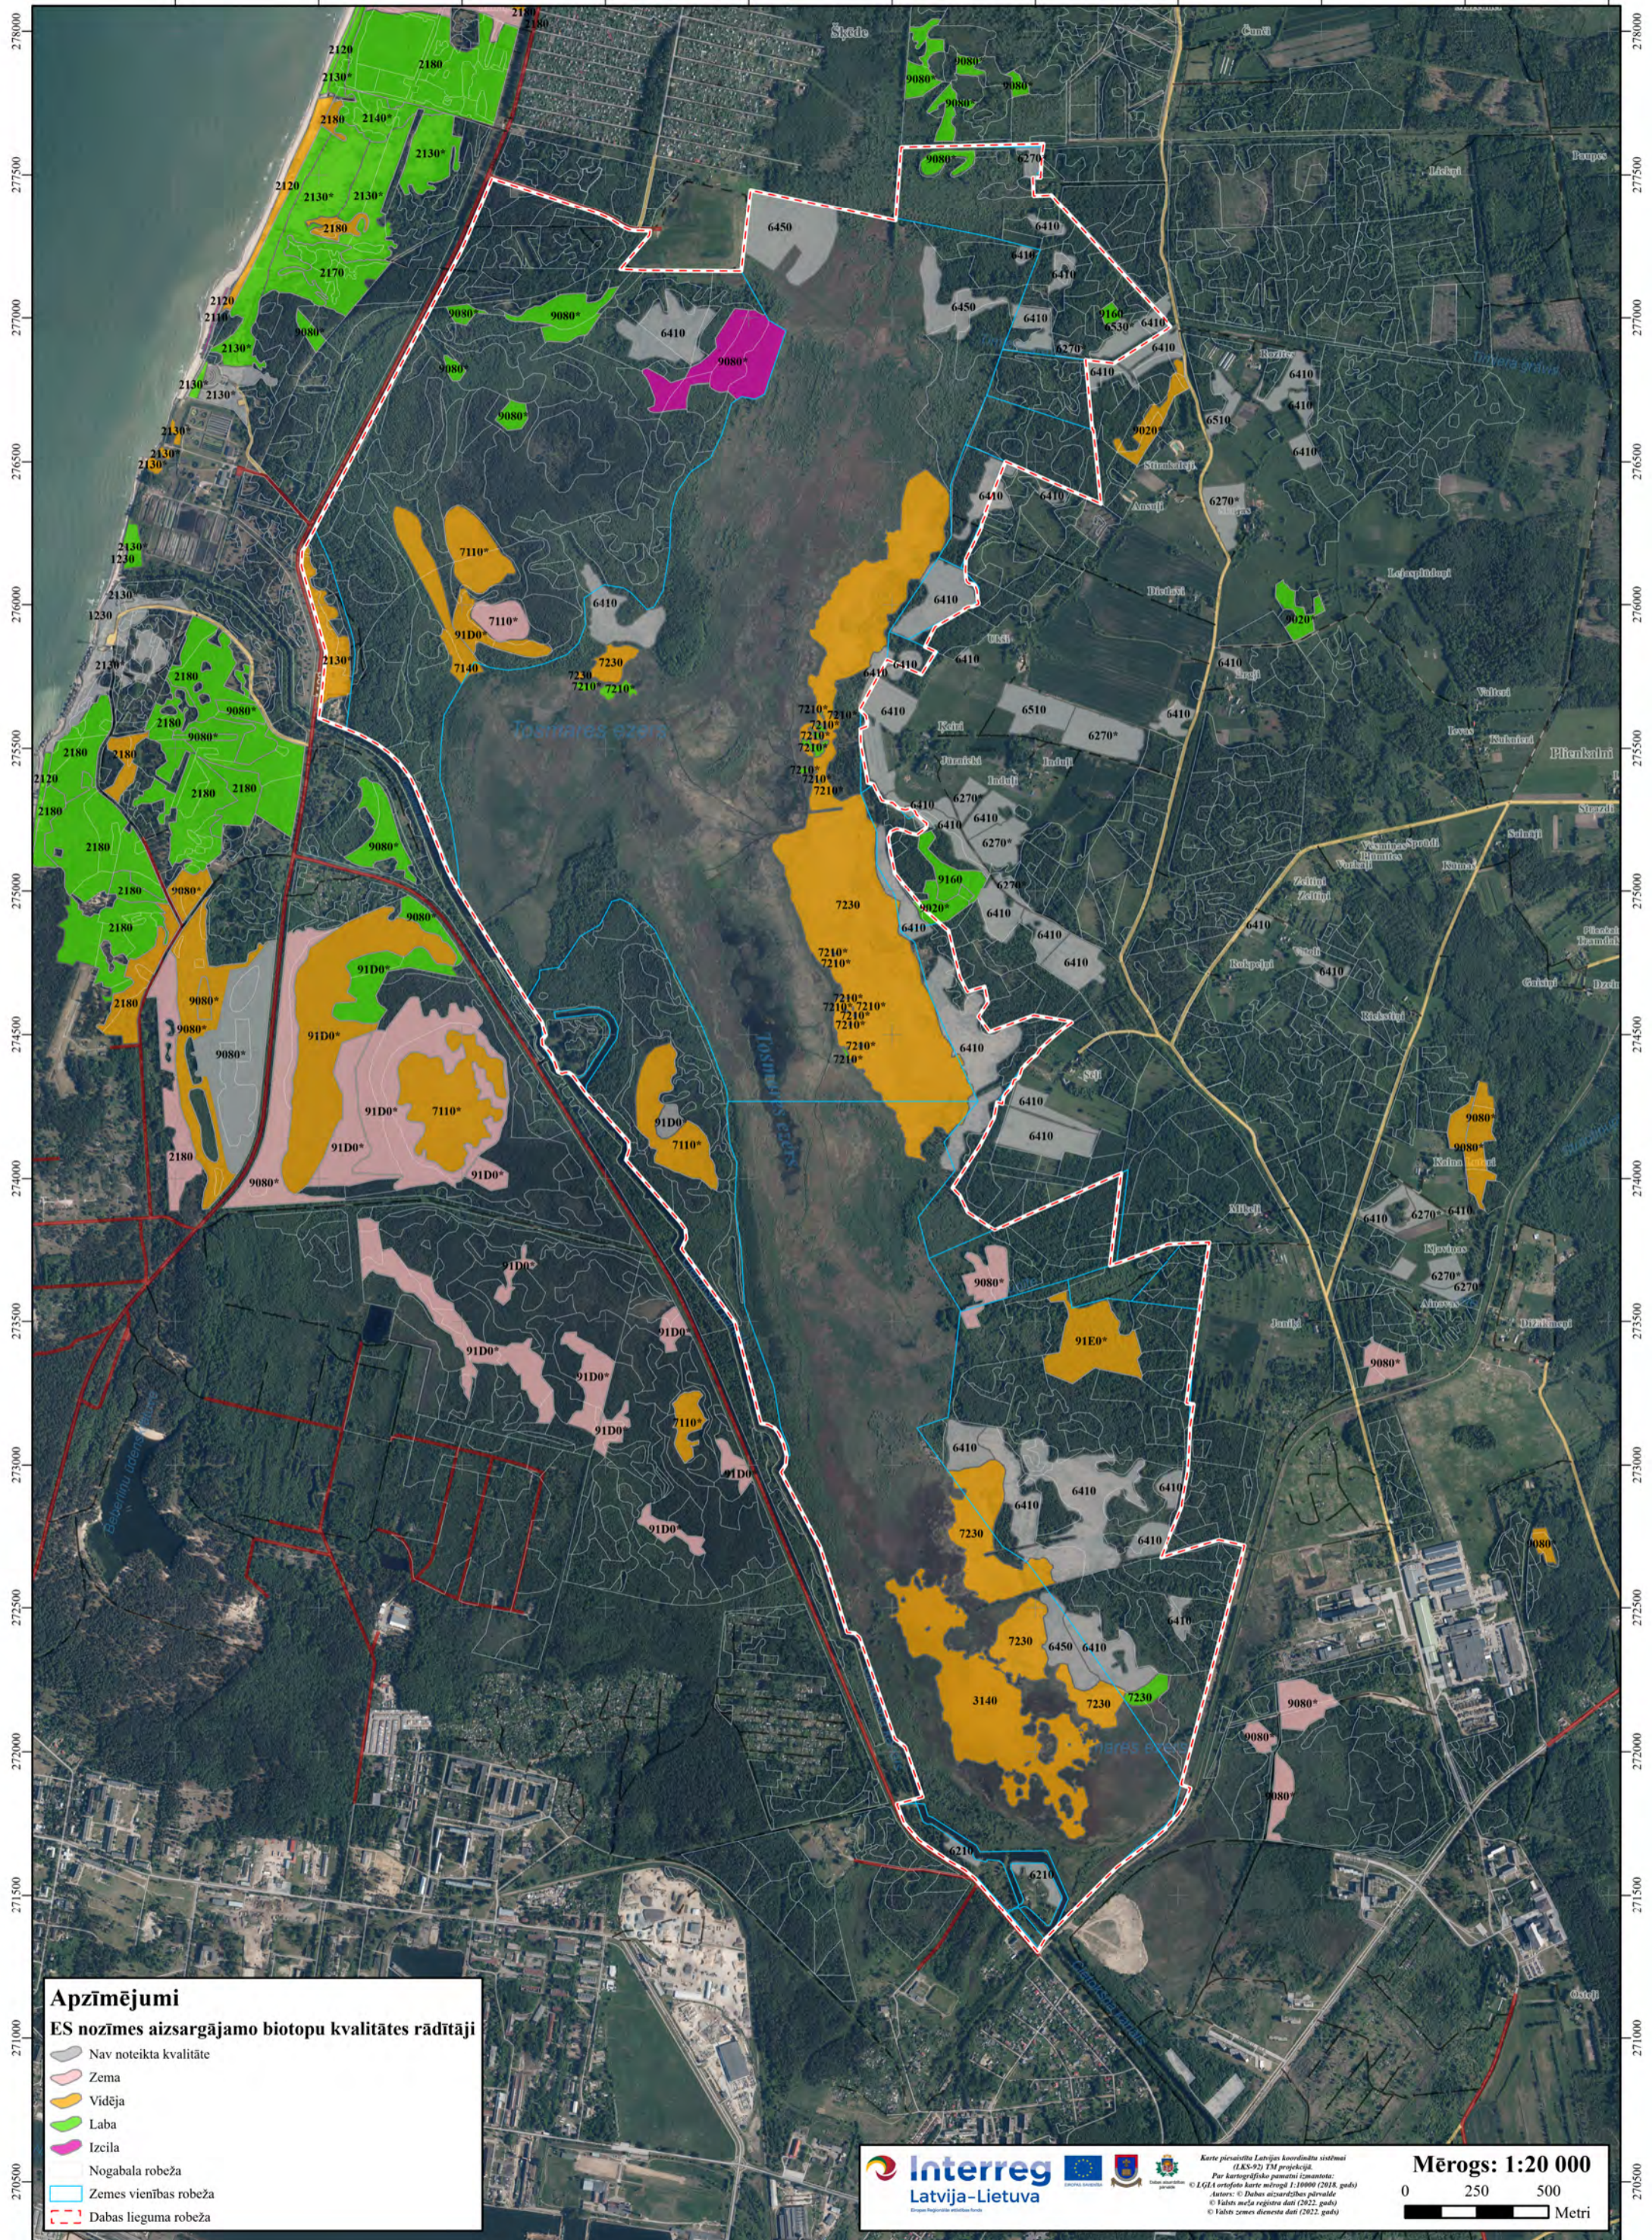

317000 317500 318000 318500 319000 319500 320000 320500 321000 321500 322000

278000
277500
277000
276500
276000
275500
275000
274500
274000
273500
273000
272500
272000
271500
271000
270500

278000
277500
277000
276500
276000
275500
275000
274500
274000
273500
273000
272500
272000
271500
271000
270500

Apzīmējumi

ES nozīmes aizsargājamo biotopu kvalitātes rādītāji

- Nav noteikta kvalitāte
- Zema
- Vidēja
- Laba
- Izcila
- Nogabala robeža
- Zemes vienības robeža
- Dabas lieguma robeža

Interreg **Latvija-Lietuva**

Karte pievienota Latvijas koordinātu sistēmai (LKS-92) TM projekcijā.
Par kartogrāfisko pamatu izmantota:
© E.G.I. Lietuvijas karte mērogā 1:10000 (2014. gads)
Autors: © Dabas aizsardzības pārvalde
© Valsts reģistra dati (2022. gads)
© Valsts zemes dienesta dati (2022. gads)

Mērogs: 1:20 000

0 250 500
Metri

317000 317500 318000 318500 319000 319500 320000 320500 321000 321500 322000