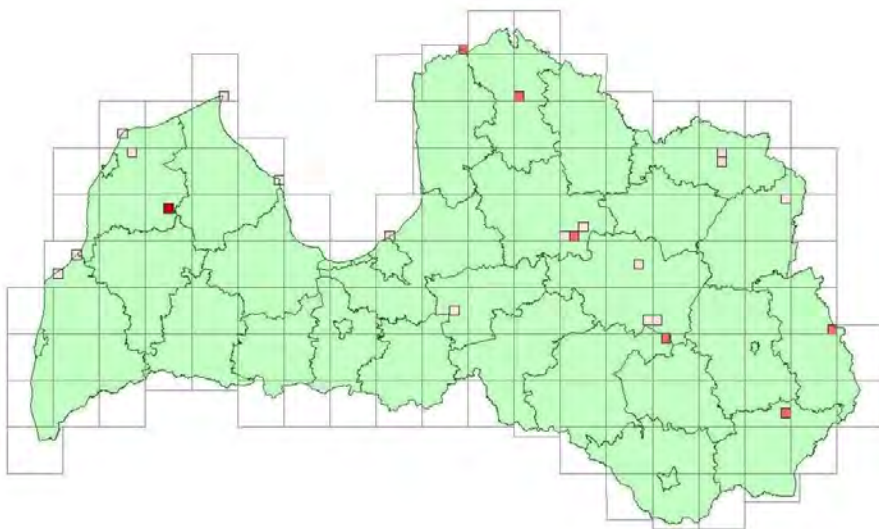

### 1. Liegumā ligzdojoši putni

1.1.attēls. Lielais dumpis *Botaurus stellaris*

1.2.attēls Grieze *Crex crex*

1.3.attēls. Lielā gaura *Mergus merganser*

1.4.attēls. Tītiņš *Jynx torquilla*

1.5.attēls. Niedru lija *Circus aeruginosus*

1.6.attēls. Ragainais dūkuris *Podiceps auritus*

1.7.attēls. Lielais ķīris *Larus ridibundus*

1.8.attēls Somzīlīte *Remiz pendulinus*

1.9.attēls Sevi ķauķis *Locustella luscinioides*

Attēls 1.1. Brūnā čakste *Lanius collurio*

## 2. Liegmā neliedzdojoši putni

2.1. attēls. Melnais zīriņš *Chlidonias niger*

2.2.attēls. Baltspārnu zīriņš *Chlidonias leucopterus*

2.3.attēls. Melnā dzilna *Dryocopus martius*

2.4.attēls. Mazā gaura *Mergellus albellus*

2.5.attēls. Melnkakla gārgale *Gavia arctica*

2.6.attēls. Vistu vanags *Accipiter gentilis*

2.7.attēls. Lietuvainis *Numenius phaeopus*

2.8.attēls. Upes zīriņš *Strena hitrundo*