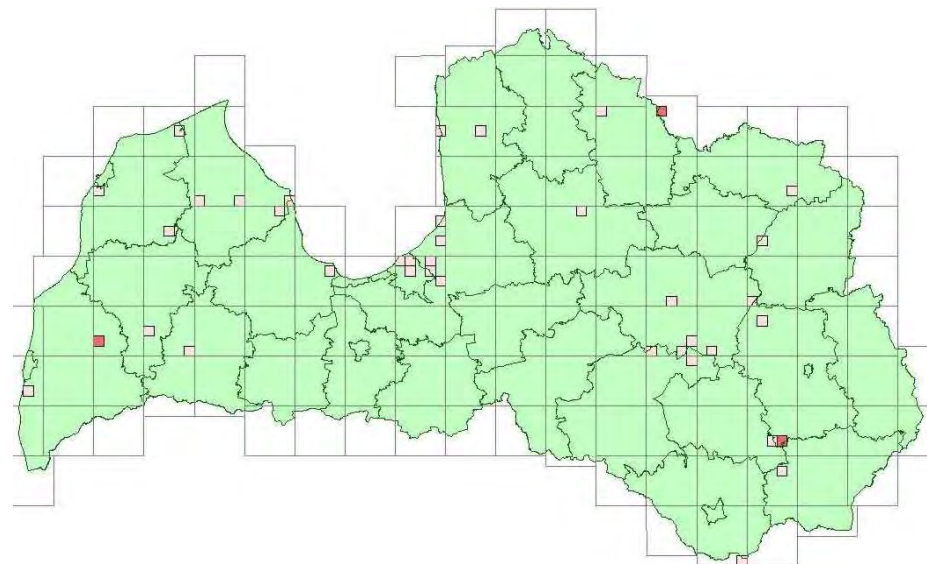

### 1. Liegumā ligzdojoši putni

1.1.attēls. Lielais dumpis *Botaurus stellaris*

1.2.attēls Grieze *Crex crex*

1.3.attēls. Lielā gaura *Mergus merganser*

1.4.attēls. Tītiņš *Jynx torquilla*

1.5.attēls. Niedru lija *Circus aeruginosus*

1.6.attēls. Ragainais dūkuris *Podiceps auritus*

1.7.attēls. Lielais ķīris *Larus ridibundus*

1.8.attēls Somzīlīte *Remiz pendulinus*

1.9.attēls Sevi ķauķis *Locustella luscinioides*

Attēls 1.1. Brūnā čakste *Lanius collurio*

## 2. Liegmā neliedzdojoši putni

2.1. attēls. Melnais zīriņš *Chlidonias niger*

2.2.attēls. Baltspārnu zīriņš *Chlidonias leucopterus*

2.3.attēls. Melnā dzilna *Dryocopus martius*

2.4.attēls. Mazā gaura *Mergellus albellus*

2.5.attēls. Melnkakla gārgale *Gavia arctica*

2.6.attēls. Vistu vanags *Accipiter gentilis*

2.7.attēls. Lietuvainis *Numenius phaeopus*

2.8.attēls. Upes zīriņš *Strena hitrundo*