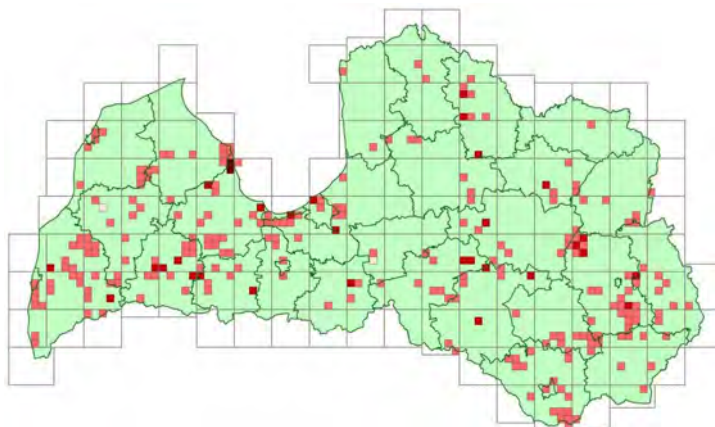

## Dabas liegumā “Jaunciems” sastopamo aizsargājamo putnu izplatība Latvijā 2000.-2004. gadā

Ilustrāciju atlase no LOB, Latvijas ligzdojošo putnu atlants 2000.-2004.  
Nepublicēti dati.

**NB** – attēlos sarkanās krāsas intensitāte raksturo ligzdošanas ticamības pakāpi konkrētajā kvadrātā: no gaišākas uz tumšāku – neligzdojošu putnu novērojumi, iespējama ligzdošana, ticama ligzdošana, pierādīta ligzdošana.

### 1. Liegumā ligzdojoši putni

1.1.attēls. Lielais dumpis *Botaurus stellaris*

1.2.attēls Grieze *Crex crex*

1.3.attēls. Lielā gaura *Mergus merganser*

1.4.attēls. Tītiņš *Jynx torquilla*

1.5.attēls. Niedru lija *Circus aeruginosus*