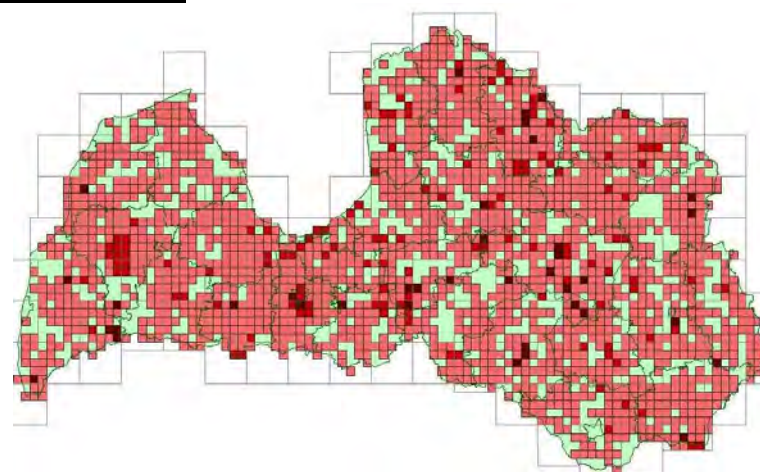

## Dabas liegumā “Jaunciems” sastopamo aizsargājamo putnu izplatība Latvijā 2000.-2004. gadā

Ilustrāciju atlase no LOB, Latvijas ligzdojošo putnu atlants 2000.-2004.  
Nepublicēti dati.

**NB** – attēlos sarkanās krāsas intensitāte raksturo ligzdošanas ticamības pakāpi konkrētajā kvadrātā: no gaišākas uz tumšāku – neligzdojošu putnu novērojumi, iespējama ligzdošana, ticama ligzdošana, pierādīta ligzdošana.

### 1. Liegumā ligzdojoši putni

1.1.attēls. Lielais dumpis *Botaurus stellaris*

1.2.attēls Grieze *Crex crex*

1.3.attēls. Lielā gaura *Mergus merganser*

1.4.attēls. Tītiņš *Jynx torquilla*

1.5.attēls. Niedru lija *Circus aeruginosus*