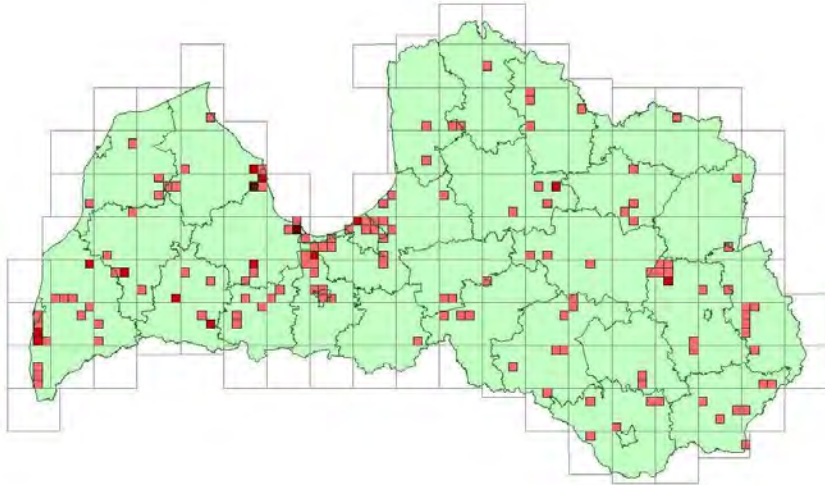

## Dabas liegumā “Jaunciems” sastopamo aizsargājamo putnu izplatība Latvijā 2000.-2004. gadā

Ilustrāciju atlase no LOB, Latvijas ligzdojošo putnu atlants 2000.-2004.  
Nepublicēti dati.

**NB** – attēlos sarkanās krāsas intensitāte raksturo ligzdošanas ticamības pakāpi konkrētajā kvadrātā: no gaišākas uz tumšāku – neligzdojošu putnu novērojumi, iespējama ligzdošana, ticama ligzdošana, pierādīta ligzdošana.

### 1. Liegumā ligzdojoši putni

1.1.attēls. Lielais dumpis *Botaurus stellaris*

1.2.attēls Grieze *Crex crex*

1.3.attēls. Lielā gaura *Mergus merganser*

1.4.attēls. Tītiņš *Jynx torquilla*

1.5.attēls. Niedru lija *Circus aeruginosus*

1.6.attēls. Ragainais dūkuris *Podiceps auritus*

1.7.attēls. Lielais ķīris *Larus ridibundus*

1.8.attēls Somzīlīte *Remiz pendulinus*

1.9.attēls Sevi ķauķis *Locustella luscinioides*

Attēls 1.1. Brūnā čakste *Lanius collurio*

## 2. Liegmā neliedzdojoši putni

2.1. attēls. Melnais zīriņš *Chlidonias niger*

2.2.attēls. Baltspārnu zīriņš *Chlidonias leucopterus*

2.3.attēls. Melnā dzilna *Dryocopus martius*

2.4.attēls. Mazā gaura *Mergellus albellus*