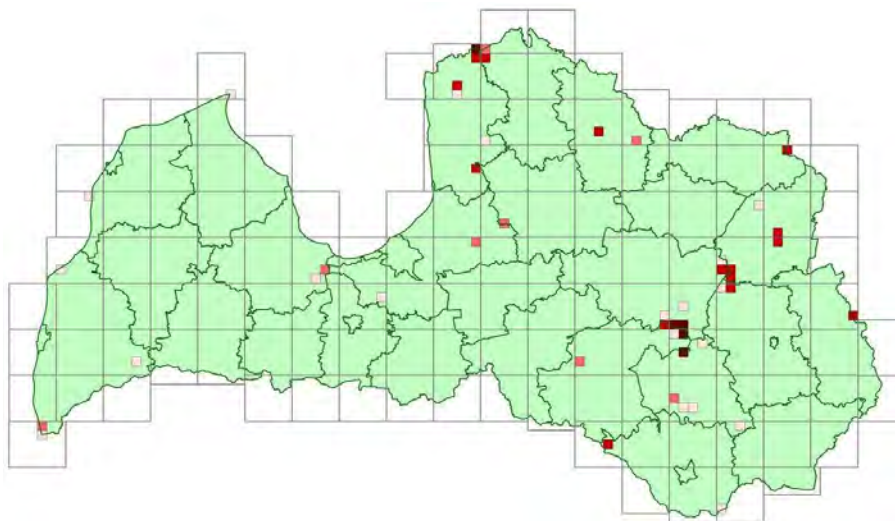

### 1. Liegumā ligzdojoši putni

1.1.attēls. Lielais dumpis *Botaurus stellaris*

1.2.attēls Grieze *Crex crex*

1.3.attēls. Lielā gaura *Mergus merganser*

1.4.attēls. Tītiņš *Jynx torquilla*

1.5.attēls. Niedru lija *Circus aeruginosus*

1.6.attēls. Ragainais dūkuris *Podiceps auritus*

1.7.attēls. Lielais ķīris *Larus ridibundus*

1.8.attēls Somzīlīte *Remiz pendulinus*

1.9.attēls Sevi ķauķis *Locustella luscinioides*

Attēls 1.1. Brūnā čakste *Lanius collurio*

## 2. Liegmā neliedzdojoši putni

2.1. attēls. Melnais zīriņš *Chlidonias niger*

2.2.attēls. Baltspārnu zīriņš *Chlidonias leucopterus*

2.3.attēls. Melnā dzilna *Dryocopus martius*

2.4.attēls. Mazā gaura *Mergellus albellus*

2.5.attēls. Melnkakla gārgale *Gavia arctica*

2.6.attēls. Vistu vanags *Accipiter gentilis*

2.7.attēls. Lietuvainis *Numenius phaeopus*

2.8.attēls. Upes zīriņš *Strena hitrundo*