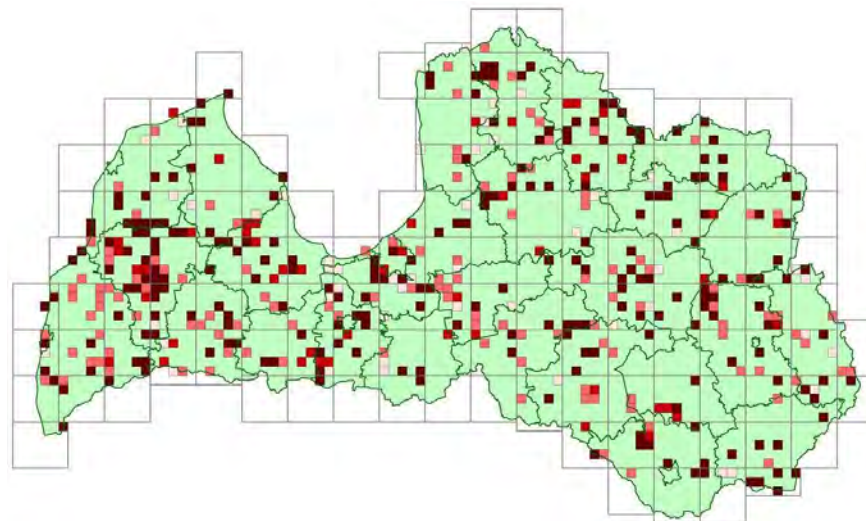

## Dabas liegumā “Jaunciems” sastopamo aizsargājamo putnu izplatība Latvijā 2000.-2004. gadā

Ilustrāciju atlase no LOB, Latvijas ligzdojošo putnu atlants 2000.-2004.  
Nepublicēti dati.

**NB** – attēlos sarkanās krāsas intensitāte raksturo ligzdošanas ticamības pakāpi konkrētajā kvadrātā: no gaišākas uz tumšāku – neligzdojošu putnu novērojumi, iespējama ligzdošana, ticama ligzdošana, pierādīta ligzdošana.

### 1. Liegumā ligzdojoši putni

1.1.attēls. Lielais dumpis *Botaurus stellaris*

1.2.attēls Grieze *Crex crex*

1.3.attēls. Lielā gaura *Mergus merganser*

1.4.attēls. Tītiņš *Jynx torquilla*

1.5.attēls. Niedru lija *Circus aeruginosus*

1.6.attēls. Ragainais dūkuris *Podiceps auritus*

1.7.attēls. Lielais ķīris *Larus ridibundus*

1.8.attēls Somzīlīte *Remiz pendulinus*

1.9.attēls Sevi ķauķis *Locustella luscinioides*

Attēls 1.1. Brūnā čakste *Lanius collurio*