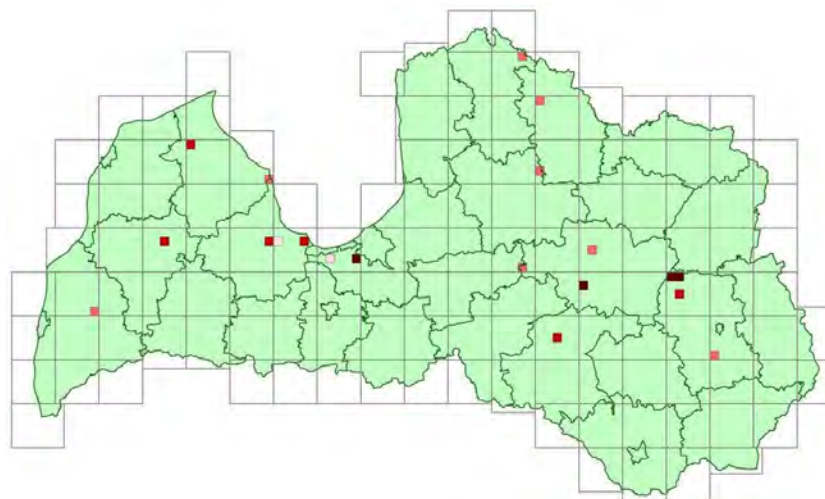

## Dabas liegumā “Jaunciems” sastopamo aizsargājamo putnu izplatība Latvijā 2000.-2004. gadā

Ilustrāciju atlase no LOB, Latvijas ligzdojošo putnu atlants 2000.-2004.  
Nepublicēti dati.

**NB** – attēlos sarkanās krāsas intensitāte raksturo ligzdošanas ticamības pakāpi konkrētajā kvadrātā: no gaišākas uz tumšāku – neligzdojošu putnu novērojumi, iespējama ligzdošana, ticama ligzdošana, pierādīta ligzdošana.

### 1. Liegumā ligzdojoši putni

1.1.attēls. Lielais dumpis *Botaurus stellaris*

1.2.attēls Grieze *Crex crex*

1.3.attēls. Lielā gaura *Mergus merganser*

1.4.attēls. Tītiņš *Jynx torquilla*

1.5.attēls. Niedru lija *Circus aeruginosus*

1.6.attēls. Ragainais dūkuris *Podiceps auritus*

1.7.attēls. Lielais ķīris *Larus ridibundus*

1.8.attēls Somzīlīte *Remiz pendulinus*

1.9.attēls Sevi ķauķis *Locustella luscinioides*

Attēls 1.1. Brūnā čakste *Lanius collurio*