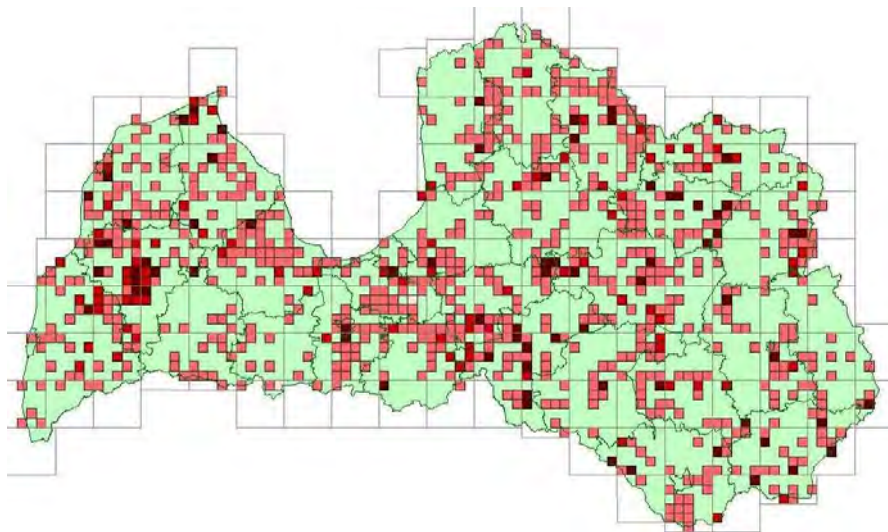

## Dabas liegumā “Jaunciems” sastopamo aizsargājamo putnu izplatība Latvijā 2000.-2004. gadā

Ilustrāciju atlase no LOB, Latvijas ligzdojošo putnu atlants 2000.-2004.  
Nepublicēti dati.

**NB** – attēlos sarkanās krāsas intensitāte raksturo ligzdošanas ticamības pakāpi konkrētajā kvadrātā: no gaišākas uz tumšāku – neligzdojošu putnu novērojumi, iespējama ligzdošana, ticama ligzdošana, pierādīta ligzdošana.

### 1. Liegumā ligzdojoši putni

1.1.attēls. Lielais dumpis *Botaurus stellaris*

1.2.attēls Grieze *Crex crex*

1.3.attēls. Lielā gaura *Mergus merganser*

1.4.attēls. Tītiņš *Jynx torquilla*

1.5.attēls. Niedru lija *Circus aeruginosus*

1.6.attēls. Ragainais dūkuris *Podiceps auritus*

1.7.attēls. Lielais ķīris *Larus ridibundus*

1.8.attēls Somzīlīte *Remiz pendulinus*

1.9.attēls Sevi ķauķis *Locustella luscinioides*

Attēls 1.1. Brūnā čakste *Lanius collurio*

## 2. Liegmā neliedzdojoši putni

2.1. attēls. Melnais zīriņš *Chlidonias niger*

2.2.attēls. Baltspārnu zīriņš *Chlidonias leucopterus*

2.3.attēls. Melnā dzilna *Dryocopus martius*

2.4.attēls. Mazā gaura *Mergellus albellus*