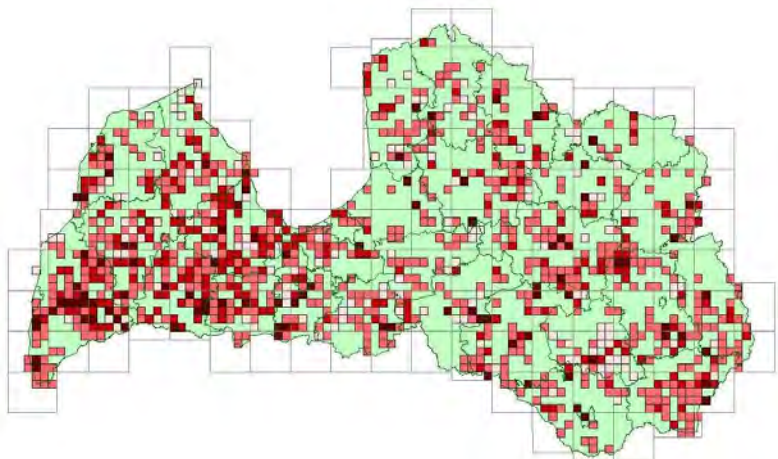

## Dabas liegumā “Jaunciems” sastopamo aizsargājamo putnu izplatība Latvijā 2000.-2004. gadā

Ilustrāciju atlase no LOB, Latvijas ligzdojošo putnu atlants 2000.-2004.  
Nepublicēti dati.

**NB** – attēlos sarkanās krāsas intensitāte raksturo ligzdošanas ticamības pakāpi konkrētajā kvadrātā: no gaišākas uz tumšāku – neligzdojošu putnu novērojumi, iespējama ligzdošana, ticama ligzdošana, pierādīta ligzdošana.

### 1. Liegumā ligzdojoši putni

1.1.attēls. Lielais dumpis *Botaurus stellaris*

1.2.attēls Grieze *Crex crex*

1.3.attēls. Lielā gaura *Mergus merganser*

1.4.attēls. Tītiņš *Jynx torquilla*

1.5.attēls. Niedru lija *Circus aeruginosus*

1.6.attēls. Ragainais dūkuris *Podiceps auritus*

1.7.attēls. Lielais ķīris *Larus ridibundus*

1.8.attēls Somzīlīte *Remiz pendulinus*

1.9.attēls Sevi ķauķis *Locustella luscinioides*

Attēls 1.1. Brūnā čakste *Lanius collurio*