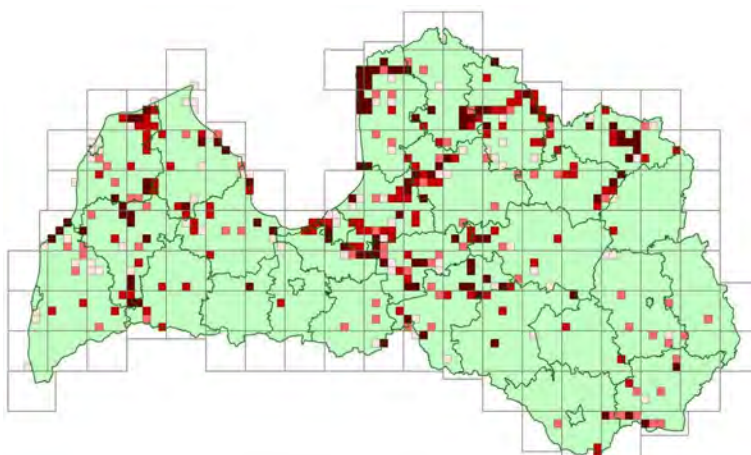

## Dabas liegumā “Jaunciems” sastopamo aizsargājamo putnu izplatība Latvijā 2000.-2004. gadā

Ilustrāciju atlase no LOB, Latvijas ligzdojošo putnu atlants 2000.-2004.  
Nepublicēti dati.

**NB** – attēlos sarkanās krāsas intensitāte raksturo ligzdošanas ticamības pakāpi konkrētajā kvadrātā: no gaišākas uz tumšāku – neligzdojošu putnu novērojumi, iespējama ligzdošana, ticama ligzdošana, pierādīta ligzdošana.

### 1. Liegumā ligzdojoši putni

1.1.attēls. Lielais dumpis *Botaurus stellaris*

1.2.attēls Grieze *Crex crex*

1.3.attēls. Lielā gaura *Mergus merganser*

1.4.attēls. Tītiņš *Jynx torquilla*

1.5.attēls. Niedru lija *Circus aeruginosus*