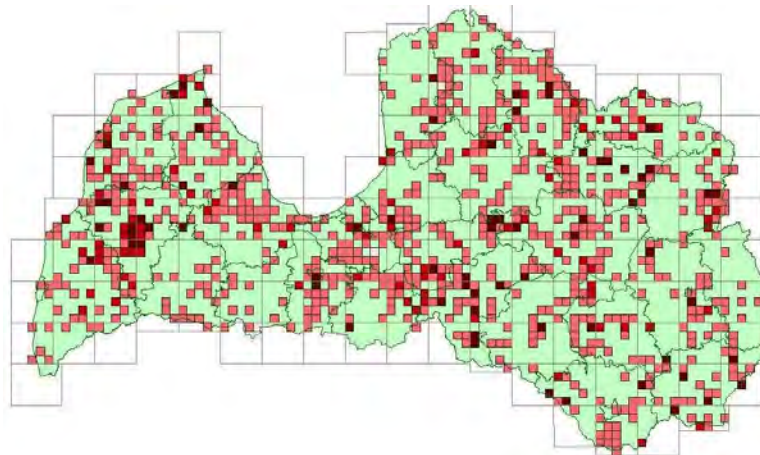

## Dabas liegumā “Jaunciems” sastopamo aizsargājamo putnu izplatība Latvijā 2000.-2004. gadā

Ilustrāciju atlase no LOB, Latvijas ligzdojošo putnu atlants 2000.-2004.  
Nepublicēti dati.

**NB** – attēlos sarkanās krāsas intensitāte raksturo ligzdošanas ticamības pakāpi konkrētajā kvadrātā: no gaišākas uz tumšāku – neligzdojošu putnu novērojumi, iespējama ligzdošana, ticama ligzdošana, pierādīta ligzdošana.

### 1. Liegumā ligzdojoši putni

1.1.attēls. Lielais dumpis *Botaurus stellaris*

1.2.attēls Grieze *Crex crex*

1.3.attēls. Lielā gaura *Mergus merganser*

1.4.attēls. Tītiņš *Jynx torquilla*

1.5.attēls. Niedru lija *Circus aeruginosus*

1.6.attēls. Ragainais dūkuris *Podiceps auritus*

1.7.attēls. Lielais ķīris *Larus ridibundus*

1.8.attēls Somzīlīte *Remiz pendulinus*

1.9.attēls Sevi ķauķis *Locustella luscinioides*

Attēls 1.1. Brūnā čakste *Lanius collurio*