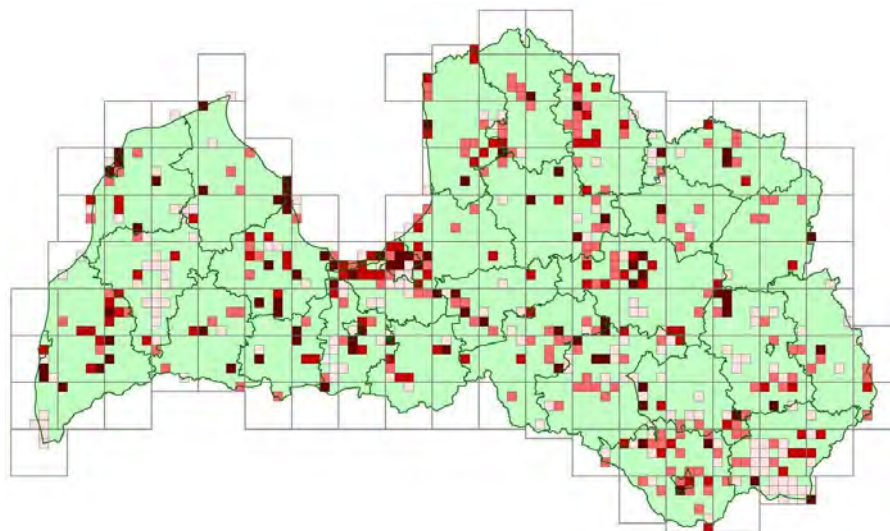

## Dabas liegumā “Jaunciems” sastopamo aizsargājamo putnu izplatība Latvijā 2000.-2004. gadā

Ilustrāciju atlase no LOB, Latvijas ligzdojošo putnu atlants 2000.-2004.  
Nepublicēti dati.

**NB** – attēlos sarkanās krāsas intensitāte raksturo ligzdošanas ticamības pakāpi konkrētajā kvadrātā: no gaišākas uz tumšāku – neligzdojošu putnu novērojumi, iespējama ligzdošana, ticama ligzdošana, pierādīta ligzdošana.

### 1. Liegumā ligzdojoši putni

1.1.attēls. Lielais dumpis *Botaurus stellaris*

1.2.attēls Grieze *Crex crex*

1.3.attēls. Lielā gaura *Mergus merganser*

1.4.attēls. Tītiņš *Jynx torquilla*

1.5.attēls. Niedru lija *Circus aeruginosus*

## 2. Liegmā neliedzdojoši putni

2.1. attēls. Melnais zīriņš *Chlidonias niger*

2.2.attēls. Baltspārnu zīriņš *Chlidonias leucopterus*

2.3.attēls. Melnā dzilna *Dryocopus martius*

2.4.attēls. Mazā gaura *Mergellus albellus*

2.5.attēls. Melnkakla gārgale *Gavia arctica*

2.6.attēls. Vistu vanags *Accipiter gentilis*

2.7.attēls. Lietuvainis *Numenius phaeopus*

2.8.attēls. Upes zīriņš *Strena hitrundo*