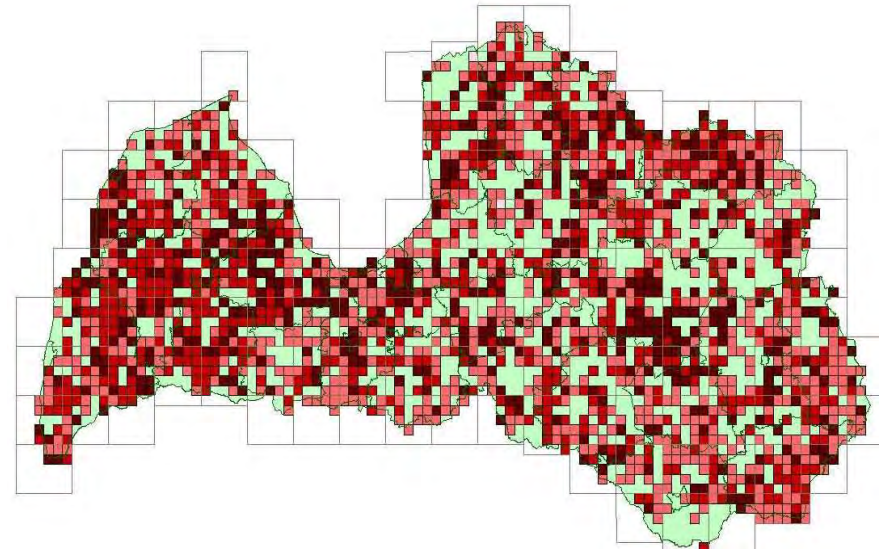

## Dabas liegumā “Jaunciems” sastopamo aizsargājamo putnu izplatība Latvijā 2000.-2004. gadā

Ilustrāciju atlase no LOB, Latvijas ligzdojošo putnu atlants 2000.-2004.  
Nepublicēti dati.

**NB** – attēlos sarkanās krāsas intensitāte raksturo ligzdošanas ticamības pakāpi konkrētajā kvadrātā: no gaišākas uz tumšāku – neligzdojošu putnu novērojumi, iespējama ligzdošana, ticama ligzdošana, pierādīta ligzdošana.

### 1. Liegumā ligzdojoši putni

1.1.attēls. Lielais dumpis *Botaurus stellaris*

1.2.attēls Grieze *Crex crex*

1.3.attēls. Lielā gaura *Mergus merganser*

1.4.attēls. Tītiņš *Jynx torquilla*

1.5.attēls. Niedru lija *Circus aeruginosus*

1.6.attēls. Ragainais dūkuris *Podiceps auritus*

1.7.attēls. Lielais ķīris *Larus ridibundus*

1.8.attēls Somzīlīte *Remiz pendulinus*

1.9.attēls Sevi ķauķis *Locustella luscinioides*

Attēls 1.1. Brūnā čakste *Lanius collurio*

## 2. Liegmā neliedzdojoši putni

2.1. attēls. Melnais zīriņš *Chlidonias niger*

2.2.attēls. Baltspārnu zīriņš *Chlidonias leucopterus*

2.3.attēls. Melnā dzilna *Dryocopus martius*

2.4.attēls. Mazā gaura *Mergellus albellus*