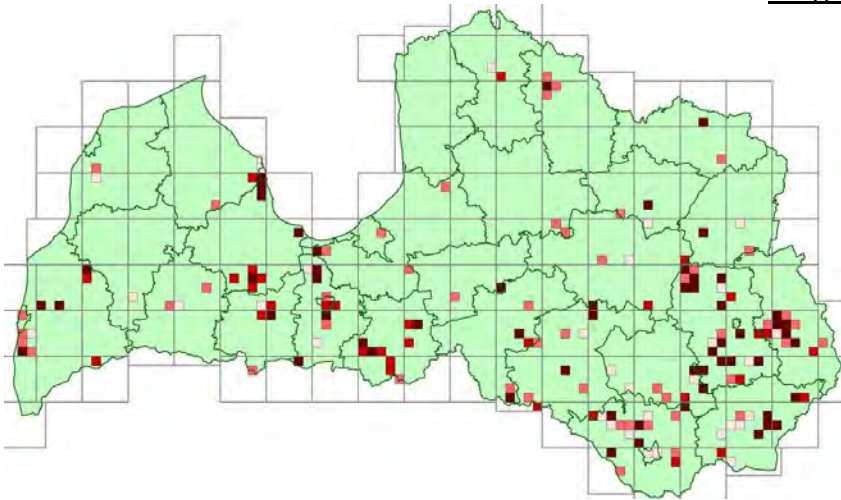

## Dabas liegumā “Jaunciems” sastopamo aizsargājamo putnu izplatība Latvijā 2000.-2004. gadā

Ilustrāciju atlase no LOB, Latvijas ligzdojošo putnu atlants 2000.-2004.  
Nepublicēti dati.

**NB** – attēlos sarkanās krāsas intensitāte raksturo ligzdošanas ticamības pakāpi konkrētajā kvadrātā: no gaišākas uz tumšāku – neligzdojošu putnu novērojumi, iespējama ligzdošana, ticama ligzdošana, pierādīta ligzdošana.

### 1. Liegumā ligzdojoši putni

1.1.attēls. Lielais dumpis *Botaurus stellaris*

1.2.attēls Grieze *Crex crex*

1.3.attēls. Lielā gaura *Mergus merganser*

1.4.attēls. Tītiņš *Jynx torquilla*

1.5.attēls. Niedru lija *Circus aeruginosus*

1.6.attēls. Ragainais dūkuris *Podiceps auritus*

1.7.attēls. Lielais ķīris *Larus ridibundus*

1.8.attēls Somzīlīte *Remiz pendulinus*

1.9.attēls Sevi ķauķis *Locustella luscinioides*

Attēls 1.1. Brūnā čakste *Lanius collurio*

## 2. Liegmā neliedzdojoši putni

2.1. attēls. Melnais zīriņš *Chlidonias niger*

2.2.attēls. Baltspārnu zīriņš *Chlidonias leucopterus*

2.3.attēls. Melnā dzilna *Dryocopus martius*

2.4.attēls. Mazā gaura *Mergellus albellus*