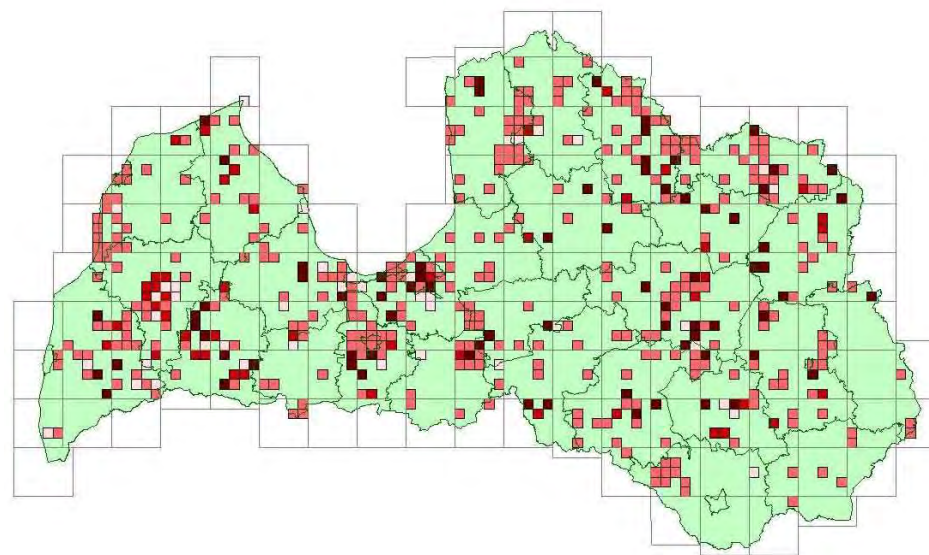

### 1. Liegumā ligzdojoši putni

1.1.attēls. Lielais dumpis *Botaurus stellaris*

1.2.attēls Grieze *Crex crex*

1.3.attēls. Lielā gaura *Mergus merganser*

1.4.attēls. Tītiņš *Jynx torquilla*

1.5.attēls. Niedru lija *Circus aeruginosus*

1.6.attēls. Ragainais dūkuris *Podiceps auritus*

1.7.attēls. Lielais ķīris *Larus ridibundus*

1.8.attēls Somzīlīte *Remiz pendulinus*

1.9.attēls Sevi ķauķis *Locustella luscinioides*

Attēls 1.1. Brūnā čakste *Lanius collurio*

## 2. Liegmā neliedzdojoši putni

2.1. attēls. Melnais zīriņš *Chlidonias niger*

2.2.attēls. Baltspārnu zīriņš *Chlidonias leucopterus*

2.3.attēls. Melnā dzilna *Dryocopus martius*

2.4.attēls. Mazā gaura *Mergellus albellus*

2.5.attēls. Melnkakla gārgale *Gavia arctica*

2.6.attēls. Vistu vanags *Accipiter gentilis*

2.7.attēls. Lietuvainis *Numenius phaeopus*

2.8.attēls. Upes zīriņš *Strena hitrundo*