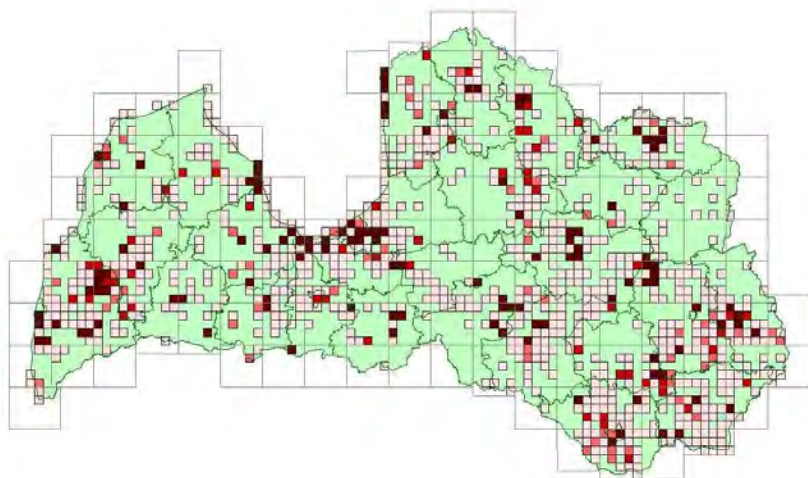

## Dabas liegumā “Jaunciems” sastopamo aizsargājamo putnu izplatība Latvijā 2000.-2004. gadā

Ilustrāciju atlase no LOB, Latvijas ligzdojošo putnu atlants 2000.-2004.  
Nepublicēti dati.

**NB** – attēlos sarkanās krāsas intensitāte raksturo ligzdošanas ticamības pakāpi konkrētajā kvadrātā: no gaišākas uz tumšāku – neligzdojošu putnu novērojumi, iespējama ligzdošana, ticama ligzdošana, pierādīta ligzdošana.

### 1. Liegumā ligzdojoši putni

1.1.attēls. Lielais dumpis *Botaurus stellaris*

1.2.attēls Grieze *Crex crex*

1.3.attēls. Lielā gaura *Mergus merganser*

1.4.attēls. Tītiņš *Jynx torquilla*

1.5.attēls. Niedru lija *Circus aeruginosus*

1.6.attēls. Ragainais dūkuris *Podiceps auritus*

1.7.attēls. Lielais ķīris *Larus ridibundus*

1.8.attēls Somzīlīte *Remiz pendulinus*

1.9.attēls Sevi ķauķis *Locustella luscinioides*

Attēls 1.1. Brūnā čakste *Lanius collurio*